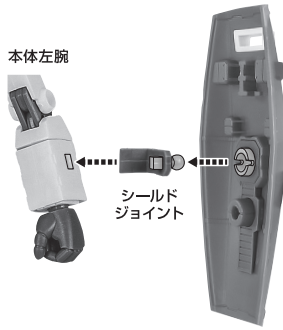

■ 本体手首

■ 交換用手首(本体手首とつけかえることができます。)

握り手首

開き手首

武器用手首

本体の可動

フィギュア本体

※首を深く上に向けられます。

※肩を深く上方に向けられます。

※肩の外れに注意。

※肩を内側に入ると、胸部が引っ込みます。肩を戻した後に胸中央部を押し込むと元に戻ります。

※フロントスカートの外れに注意。

※脚部付け根は根元からスイング可動します。

ビーム・サーベル

サーベルエフェクト

ビーム・ライフル

ビーム・ライフル

※スコープとフォアグリップは可動します。

シールド

シールドの持たせ方

腕部への装着

ランドセルへの装着

手首格納デッキ

※凹部は、別売りの魂STAGEに対応しています。(本パーツが複数個ある場合、凸部と凹部を組み合わせることができます。)