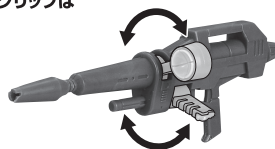

■ 本体手首

■ 交換用手首(本体手首とつけかえることができます。)

握り手首

開き手首

武器用手首

本体の可動

フィギュア本体

※首を深く上に向けられます。

※肩を深く上方に向けられます。

※肩の外れに注意。

※肩を内側に入ると、胸部が引っ込みます。肩を戻した後に胸中央部を押し込むと元に戻ります。

※フロントスカートの外れに注意。

※脚部付け根は根元からスイング可動します。

ビーム・サーベル

サーベルエフェクト

ビーム・ライフル

ビーム・ライフル

※スコープとフォアグリップは可動します。

シールド

シールドの持たせ方

腕部への装着

ランドセルへの装着

手首格納デッキ

※凹部は、別売りの魂STAGEに対応しています。(本パーツが複数個ある場合、凸部と凹部を組み合わせることができます。)