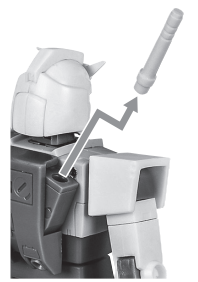

■ 本体手首

■ 交換用手首(本体手首とつけかえることができます。)

握り手首

開き手首

武器用手首

本体の可動

フィギュア本体

※首を深く上に向けられます。

※肩を深く上方に向けられます。

※肩の外れに注意。

※肩を内側に入ると、胸部が引っ込みます。肩を戻した後に胸中央部を押し込むと元に戻ります。

※フロントスカートの外れに注意。

※脚部付け根は根元からスイング可動します。

ビーム・サーベル

サーベルエフェクト

ビーム・ライフル

ビーム・ライフル

※スコープとフォアグリップは可動します。

シールド

シールドの持たせ方

腕部への装着

ランドセルへの装着

手首格納デッキ

※凹部は、別売りの魂STAGEに対応しています。(本パーツが複数個ある場合、凸部と凹部を組み合わせることができます。)