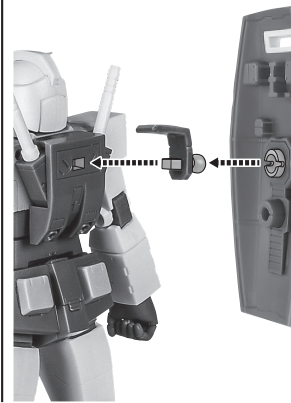

■ 本体手首

■ 交換用手首(本体手首とつけかえることができます。)

握り手首

開き手首

武器用手首

本体の可動

フィギュア本体

※首を深く上に向けられます。

※肩を深く上方に向けられます。

※肩の外れに注意。

※肩を内側に入ると、胸部が引っ込みます。肩を戻した後に胸中央部を押し込むと元に戻ります。

※フロントスカートの外れに注意。

※脚部付け根は根元からスイング可動します。

ビーム・サーベル

サーベルエフェクト

ビーム・ライフル

ビーム・ライフル

※スコープとフォアグリップは可動します。

シールド

シールドの持たせ方

腕部への装着

ランドセルへの装着

手首格納デッキ

※凹部は、別売りの魂STAGEに対応しています。(本パーツが複数個ある場合、凸部と凹部を組み合わせることができます。)