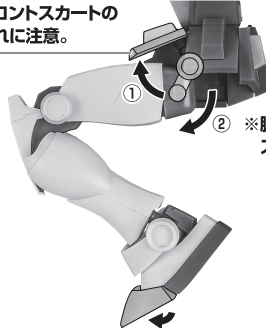

- | | | | | | |
|-------------------|----|-------------------|----|-----------------|----|
| ■ 取扱説明書(本書) | 1枚 | ■ サーベルエフェクト | 1個 | ■ 手首格納デッキ | 1個 |
| ■ フィギュア本体 | 1体 | ■ シールド | 1個 | ■ 支柱 | 1個 |
| ■ 交換用手首 | 8個 | ■ シールドグリップ | 1個 | ■ 台座 | 1個 |
| ■ ビーム・ライフル | 1個 | ■ シールドジョイント | 1個 | | |

■ 本体手首

■ 交換用手首(本体手首とつけかえることができます。)

握り手首

開き手首

武器用手首

本体の可動

フィギュア本体

※首を深く上に向けられます。

※肩を深く上方に向けられます。

※肩の外れに注意。

※肩を内側に入ると、胸部が引っ込みます。肩を戻した後に胸中央部を押し込むと元に戻ります。

※フロントスカートの外れに注意。

※脚部付け根は根元からスイング可動します。

ビーム・サーベル

サーベルエフェクト

ビーム・ライフル

ビーム・ライフル

※スコープとフォアグリップは可動します。

シールド

シールドの持たせ方

腕部への装着

ランドセルへの装着

手首格納デッキ

※凹部は、別売りの魂STAGEに対応しています。(本パーツが複数個ある場合、凸部と凹部を組み合わせることができます。)