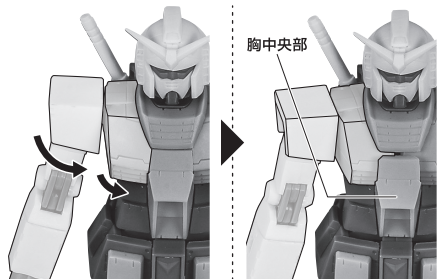

- | | | | | | |
|-------------------|----|-------------------|----|-----------------|----|
| ■ 取扱説明書(本書) | 1枚 | ■ サーベルエフェクト | 1個 | ■ 手首格納デッキ | 1個 |
| ■ フィギュア本体 | 1体 | ■ シールド | 1個 | ■ 支柱 | 1個 |
| ■ 交換用手首 | 8個 | ■ シールドグリップ | 1個 | ■ 台座 | 1個 |
| ■ ビーム・ライフル | 1個 | ■ シールドジョイント | 1個 | | |

■ 本体手首

■ 交換用手首(本体手首とつけかえることができます。)

握り手首

開き手首

武器用手首

本体の可動

フィギュア本体

※首を深く上に向けられます。

※肩を深く上方に向けられます。

※肩の外れに注意。

※肩を内側に入ると、胸部が引っ込みます。肩を戻した後に胸中央部を押し込むと元に戻ります。

※フロントスカートの外れに注意。

※脚部付け根は根元からスイング可動します。

ビーム・サーベル

サーベルエフェクト

ビーム・ライフル