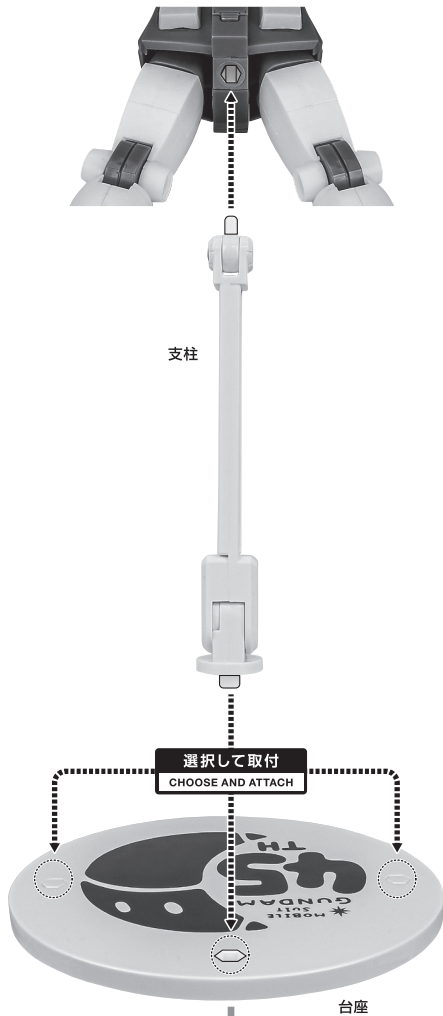

■ 本体手首

■ 交換用手首(本体手首とつけかえることができます。)

握り手首

開き手首

武器用手首

本体の可動

フィギュア本体

※首を深く上に向けられます。

※肩を深く上方に向けられます。

※肩の外れに注意。

※肩を内側に入ると、胸部が引っ込みます。肩を戻した後に胸中央部を押し込むと元に戻ります。

※フロントスカートの外れに注意。

※脚部付け根は根元からスイング可動します。

ビーム・サーベル

サーベルエフェクト

ビーム・ライフル

ビーム・ライフル

※スコープとフォアグリップは可動します。

シールド

シールドの持たせ方

腕部への装着

ランドセルへの装着

手首格納デッキ

※凹部は、別売りの魂STAGEに対応しています。(本パーツが複数個ある場合、凸部と凹部を組み合わせることができます。)

他も同様

SAME FOR OTHERS

ディスプレイ

※画像のようになります。

他も同様

SAME FOR OTHERS

紛失注意!

DO NOT MISPLACE