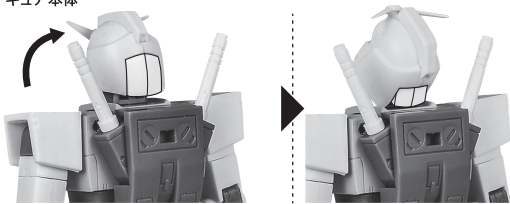

- | | | | | | |
|-------------------|----|-------------------|----|-----------------|----|
| ■ 取扱説明書(本書) | 1枚 | ■ サーベルエフェクト | 1個 | ■ 手首格納デッキ | 1個 |
| ■ フィギュア本体 | 1体 | ■ シールド | 1個 | ■ 支柱 | 1個 |
| ■ 交換用手首 | 8個 | ■ シールドグリップ | 1個 | ■ 台座 | 1個 |
| ■ ビーム・ライフル | 1個 | ■ シールドジョイント | 1個 | | |

■ 本体手首

■ 交換用手首(本体手首とつけかえることができます。)

握り手首

開き手首

武器用手首

本体の可動

フィギュア本体

※首を深く上に向けられます。

※肩を深く上方に向けられます。

※肩の外れに注意。

※肩を内側に入ると、胸部が引っ込みます。肩を戻した後に胸中央部を押し込むと元に戻ります。

※フロントスカートの外れに注意。

※脚部付け根は根元からスイング可動します。

ビーム・サーベル

サーベルエフェクト

ビーム・ライフル