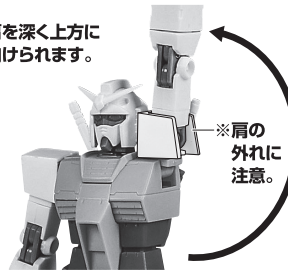

- | | | | | | |
|-------------------|----|-------------------|----|-----------------|----|
| ■ 取扱説明書(本書) | 1枚 | ■ サーベルエフェクト | 1個 | ■ 手首格納デッキ | 1個 |
| ■ フィギュア本体 | 1体 | ■ シールド | 1個 | ■ 支柱 | 1個 |
| ■ 交換用手首 | 8個 | ■ シールドグリップ | 1個 | ■ 台座 | 1個 |
| ■ ビーム・ライフル | 1個 | ■ シールドジョイント | 1個 | | |

■ 本体手首

■ 交換用手首(本体手首とつけかえることができます。)

握り手首

開き手首

武器用手首

本体の可動

フィギュア本体

※首を深く上に向けられます。

※肩を深く上方に向けられます。

※肩の外れに注意。

※肩を内側に入ると、胸部が引っ込みます。肩を戻した後に胸中央部を押し込むと元に戻ります。

※フロントスカートの外れに注意。

※脚部付け根は根元からスイング可動します。

ビーム・サーベル

サーベルエフェクト

ビーム・ライフル