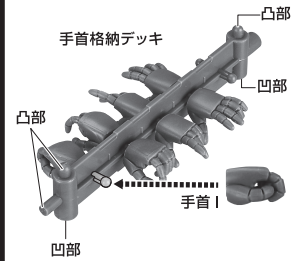

■ 本体手首

■ 交換用手首(本体手首とつけかえることができます。)

握り手首

開き手首

武器用手首

本体の可動

フィギュア本体

※首を深く上に向けられます。

※肩を深く上方に向けられます。

※肩の外れに注意。

※肩を内側に入ると、胸部が引っ込みます。肩を戻した後に胸中央部を押し込むと元に戻ります。

※フロントスカートの外れに注意。

※脚部付け根は根元からスイング可動します。

ビーム・サーベル

サーベルエフェクト

ビーム・ライフル

ビーム・ライフル

※スコープとフォアグリップは可動します。

シールド

シールドの持たせ方

腕部への装着

ランドセルへの装着

手首格納デッキ

※凹部は、別売りの魂STAGEに対応しています。(本パーツが複数個ある場合、凸部と凹部を組み合わせることができます。)