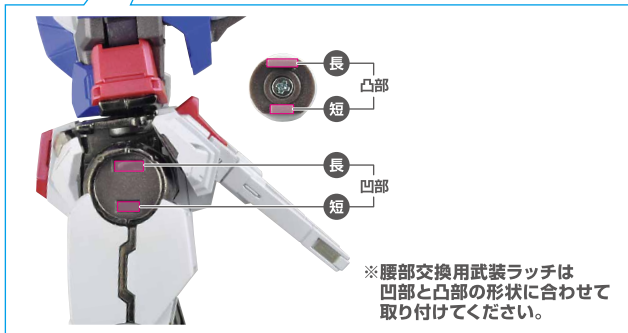

GNビームサーベル

※肩アーマーとリアアーマーのGNビームサーベルグリップは取り外すことができます。

※GNビームダガー刃も同様に取り付け
ることができます。

GNロングブレイド / GNショートブレイド

※GNショート
ブレイドは
右腰部に同様に
取り付けます。

GNショート
ブレイド

GNシールド

※手首Hでも同様に持たせることができます。