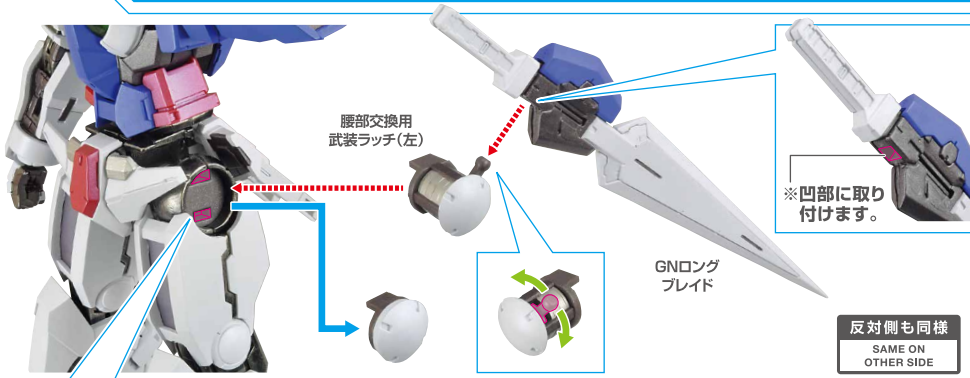

GNロングブレイド / GNショートブレイド

※GNショート
ブレイドは
右腰部に同様に
取り付けます。

GNショート
ブレイド