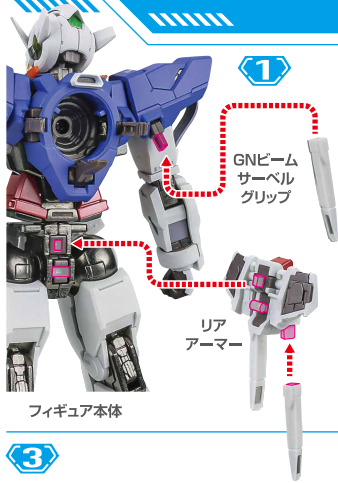

GNドライブ

※GNドライブは凹部と凸部の形状に合わせて取り付けてください。