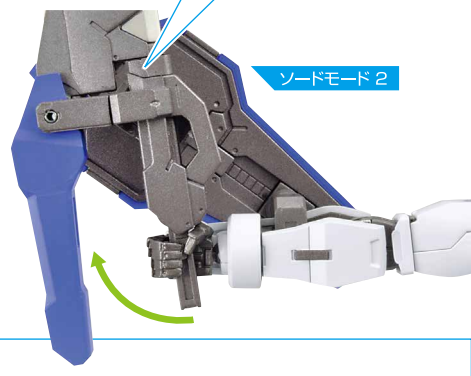

※ソードを畳むことができます。