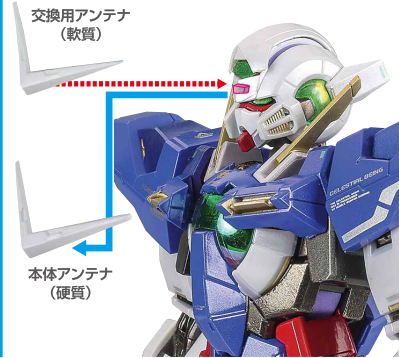

アンテナ / 可動域の拡張