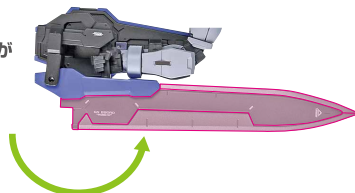

※ソードを畳むことができます。