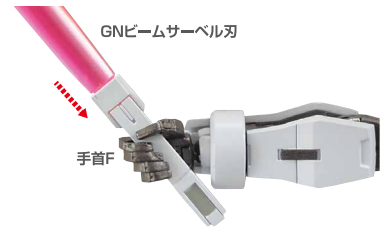

GNビームサーベル

※肩アーマーとリアアーマーのGNビームサーベルグリップは取り外すことができます。