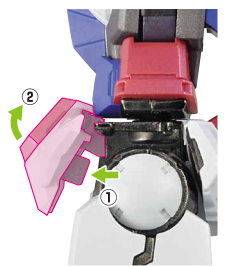

脚部の可動域

※フロントアーマーを引き出すことで脚部の可動域が広がります。