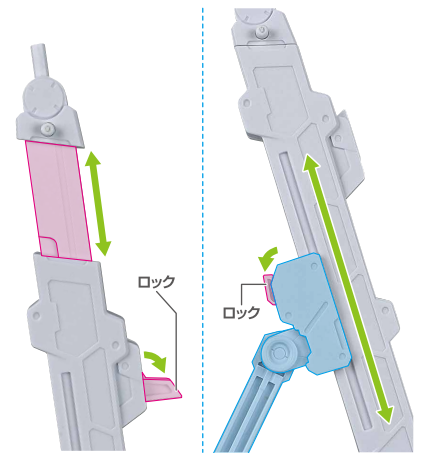

## GNロングブレイド / GNショートブレイド

※GNショート  
ブレイドは  
右腰部に同様に  
取り付けます。

GNショート  
ブレイド

## GNシールド

※手首Hでも同様に持たせることができます。

## ディスプレイ

ディスプレイ用  
ジョイントパーツ

支柱

専用台座

※支柱は3カ所のロックを解除することで各部を可動させることができます。

ロック

ロック

ロック

※凹部に取り付けます。

※画像のようになります。

転倒注意！

WARNING: TUMBLE

落下注意！

WARNING: FALL

**METALBUILD**  
**GUNDAM EXIA**  
-STORE LIMITED EDITION-