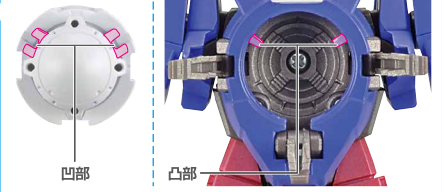

GNドライブ

※GNドライブは凹部と凸部の形状に合わせて取り付けてください。

アンテナ / 可動域の拡張

頭部の可動域

※首は付け根から上下にスイング可動します。

脚部の可動域

※フロントアーマーを引き出すことで脚部の可動域が広がります。

GNソード

※ソードを畳むことができます。

※アームを収納した状態でも腕部にマウントすることができます。