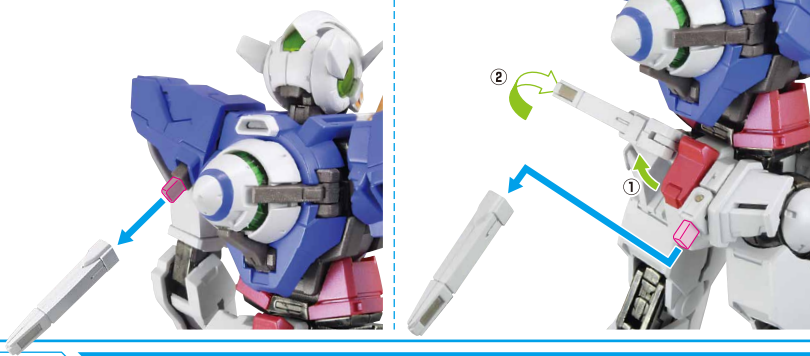

GNビームサーベル

※肩アーマーとリアアーマーのGNビームサーベルグリップは取り外すことができます。