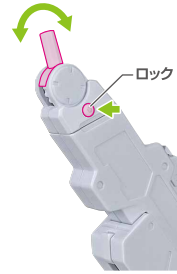

## GNシールド

※手首Hでも同様に持たせることができます。

## ディスプレイ

ディスプレイ用  
ジョイントパーツ

支柱

専用台座

※支柱は3カ所のロックを解除することで各部を可動させることができます。

ロック

ロック

ロック