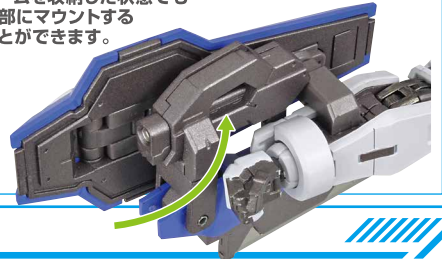

※アームを収納した状態でも腕部にマウントすることができます。