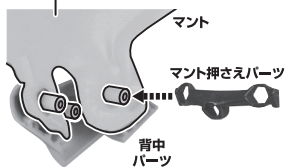

## 本体の組み立て

1

尖り注意!

WARNING:  
SHARP

破損に注意!

WARNING:  
DELICATE

2

※背中パーツにマントを挟み、マント押さえパーツで留めます。

3

※マントを後ろに垂らします。

※マントを動かし過ぎると中のワイヤーが破損する恐れがあります。  
※手加工のため、縫製などにバラツキがあります。  
※長時間接続続けると、色がる恐れがあります。