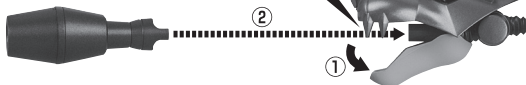

武器の装着

ガルルキャノン

コスレ注意!

WARNING:MAY RUB OFF

本体右腕