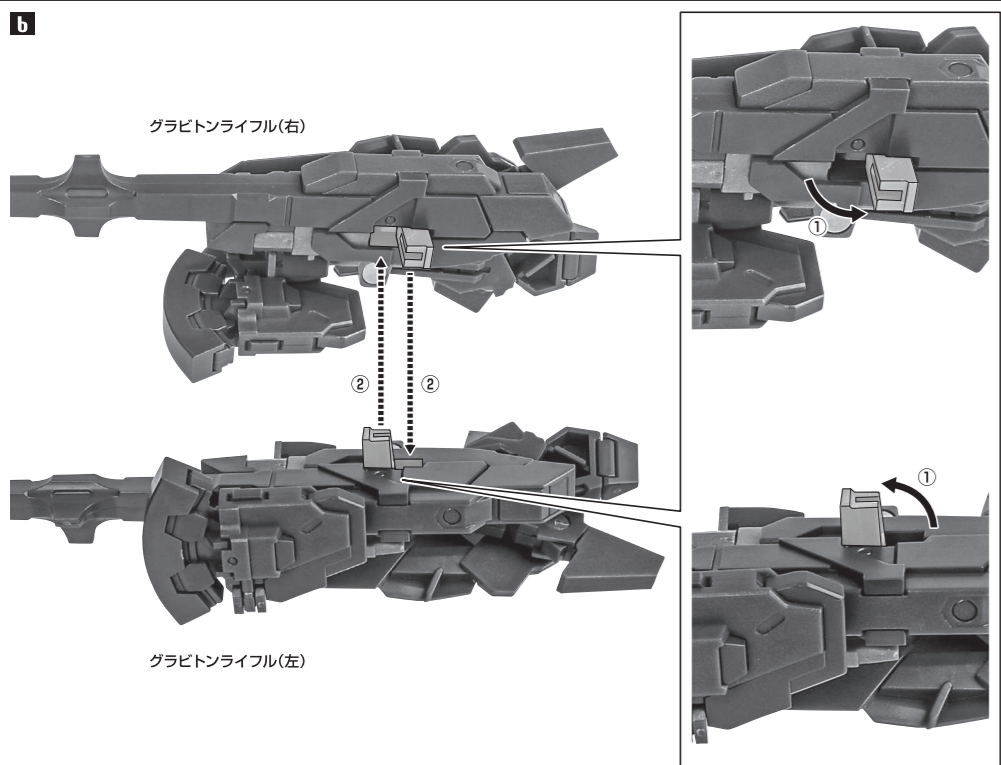

本体の装備(2)

本体の装備(2 / 続き)

フォトン・ライフル

グラビトンライフル(背面展開)

ダブル・グラビトンライフル

フライヤーモードのディスプレイ