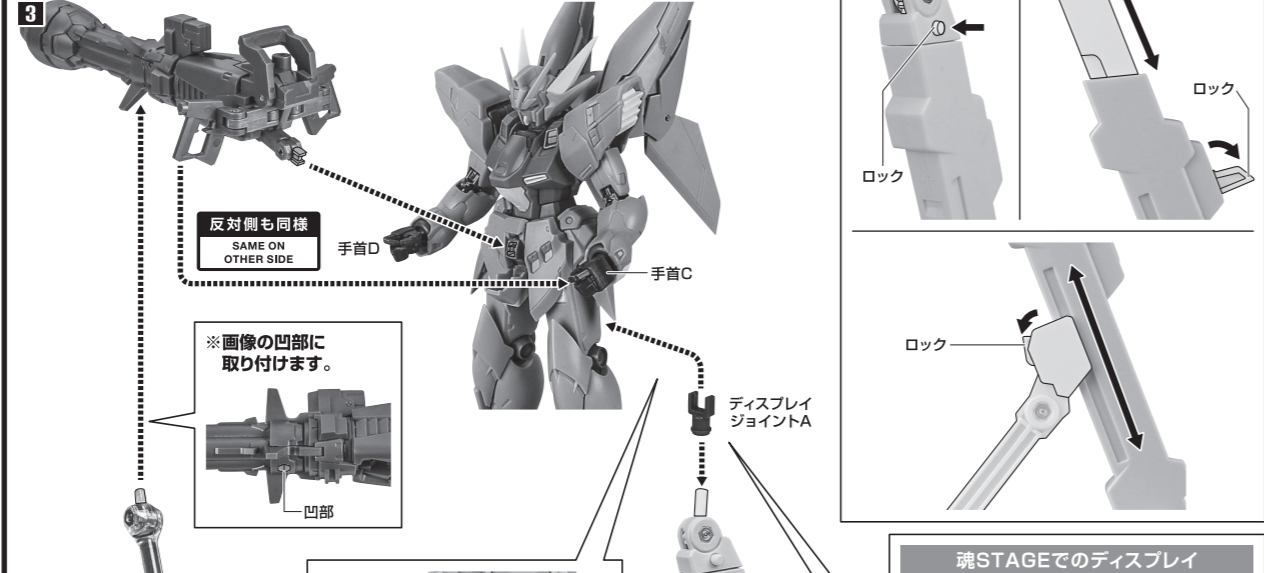

CAUTION ※ All parts of this product have been painted. Please take thorough care when handling the product as there is a risk of scratching the product when assembling and operating it.

セット内容		ライフルマウント		補助支柱	
■ 取扱説明書(本書)	1枚	■ スラッシャーマウント	1個	■ クリップ	2個
■ フィギュア本体	1体	■ スラッシャーエフェクト	左右各1個	■ 台座	2個
■ 交換用手首	6個	■ スラッシャージョイント	1個	■ ディスプレイジョイントA/B	各1個
■ ウイング	左右各1個	■ 支柱	1個		
■ バックパック	1個				
■ ロッシュセイバー柄	2個				
■ ロッシュセイバー刃	2個				
■ ブラックホール・キャノン	1個				
■ グラビトンライフル	左右各1個				
■ 銃身サポート	1個				
■ マウントアーム	1個				
■ フォトン・ライフル	1個				

矢印一覧 Arrow List
 ■ 取り付けます。 Attachable
 ← 取り外します。 Removable
 ⇄ 可動します。 Movable
 ■ 取扱説明書の画像と商品とは、多少異なりますのでご了承ください。
 ディスプレイサポートには別売りの魂STAGEを!⇒ https://tamashiiweb.com/special/t_stage/

本体の装備(1)

ブラックホール・キャノン

グラビトンライフル