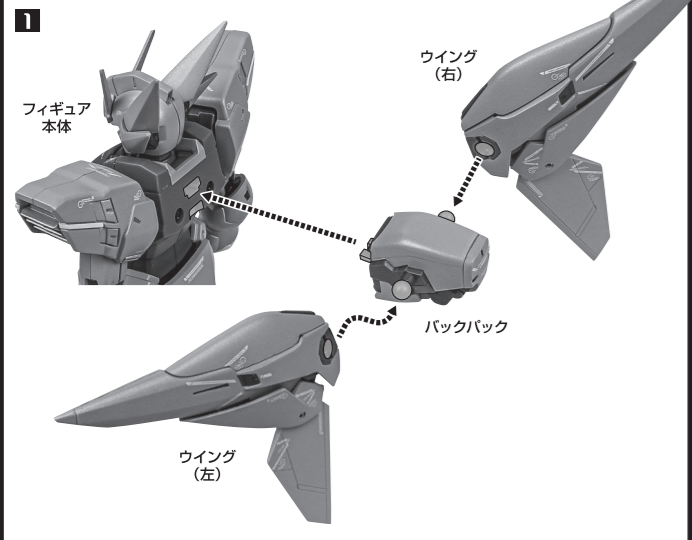

注意 お買い上げのお客様へ必ずお読みください。

- ●本商品の対象年齢は15才以上です。対象年齢未満のお子様には絶対に与えないでください。
- ●小さな部品がありますので、小さなお子様が悪戯で飲み込まないように注意してください。窒息などの危険があります。
- ●尖った部分や鋭い部分がありますので、取扱や保管場所に注意してください。思わぬケガをするおそれがあります。
- ●可動部の隙間には指などを入れないでください。はさまれてケガをするおそれがあります。

【使用上の注意】

- ●全体に彩色を施しているため、可動する際は多少の擦れが生じます。ご了承ください。
- ●本商品は精密に作られています。無理な力を加えたり、落としたりすると破損するおそれがあります。
- ●本商品を樹脂製のソファやシート、タイルなどの上に置かないでください。長時間接触していると色が移る場合があります。

注意 ※本商品は全体に彩色を施しております。組み立て～操作の際に色が移ったりキズがつくおそれがありますので取扱には十分注意してください。

CAUTION ※ All parts of this product have been painted. Please take thorough care when handling the product as there is a risk of scratching the product when assembling and operating it.

セット内容		ライフルマウント		補助支柱	
■ 取扱説明書(本書)	1枚	■ スラッシャーマウント	1個	■ クリップ	2個
■ フィギュア本体	1体	■ スラッシャーエフェクト	左右各1個	■ 台座	2個
■ 交換用手首	6個	■ スラッシャージョイント	1個	■ ディスプレイジョイントA/B	各1個
■ ウイング	左右各1個	■ 支柱	1個		
■ バックパック	1個				
■ ロッシュセイバー柄	2個				
■ ロッシュセイバー刃	2個				
■ ブラックホール・キャノン	1個				
■ グラビトンライフル	左右各1個				
■ 銃身サポート	1個				
■ マウントアーム	1個				
■ フォトン・ライフル	1個				

矢印一覧 Arrow List
■ 取り付けます。 Attachable
← 取り外します。 Removable
⇄ 可動します。 Movable
■ 取扱説明書の画像と商品とは、多少異なりますのでご了承ください。
ディスプレイサポートには別売りの魂STAGEを!⇒ <https://tamashiiweb.com/special/t_stage/>

本体の装備(1)

ブラックホール・キャノン

グラビトンライフル

本体の装備(2)

本体の装備(2 / 続き)

フォトン・ライフル