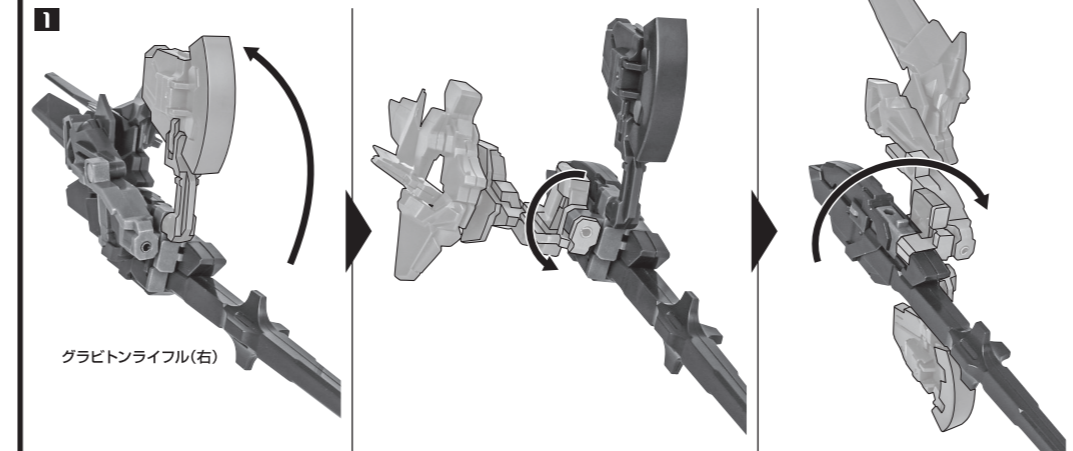

矢印一覧 Arrow List
 ■ 取り付けます。 Attachable
 ← 取り外します。 Removable
 ⇄ 可動します。 Movable
 ■ 取扱説明書の画像と商品とは、多少異なりますのでご了承ください。
 ディスプレイサポートには別売りの魂STAGEを!⇒ https://tamashiiweb.com/special/t_stage/

本体の装備(1)

ブラックホール・キャノン

グラビトンライフル

本体の装備(2)

本体の装備(2 / 続き)

フォトン・ライフル

グラビトンライフル(背面展開)

ダブル・グラビトンライフル

フライヤーモードのディスプレイ