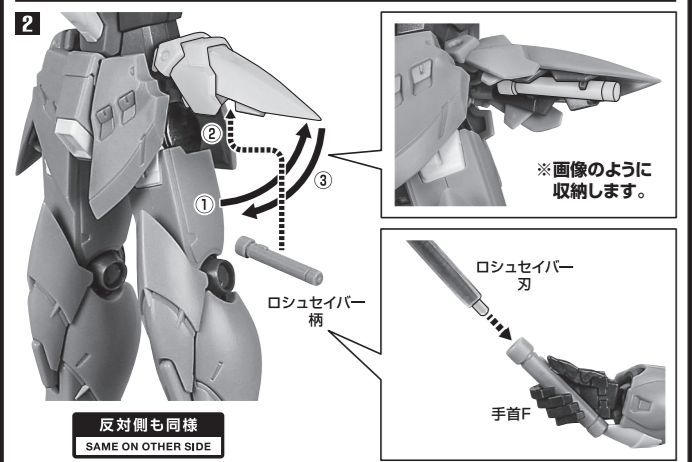

注意 お買い上げのお客様へ必ずお読みください。

- ●本商品の対象年齢は15才以上です。対象年齢未満のお子様には絶対に与えないでください。
- ●小さな部品がありますので、小さなお子様が悪戯で飲み込まないように注意してください。窒息などの危険があります。
- ●尖った部分や鋭い部分がありますので、取扱や保管場所に注意してください。思わぬケガをするおそれがあります。
- ●可動部の隙間には指などを入れないでください。はさまれてケガをするおそれがあります。

【使用上の注意】

- ●全体に彩色を施しているため、可動する際は多少の擦れが生じます。ご了承ください。
- ●本商品は精密に作られています。無理な力を加えたり、落としたりすると破損するおそれがあります。
- ●本商品を樹脂製のソファやシート、タイルなどの上に置かないでください。長時間接触していると色が移る場合があります。

注意 ※本商品は全体に彩色を施しております。組み立て～操作の際に色が移ったりキズがつくおそれがありますので取扱には十分注意してください。

CAUTION ※ All parts of this product have been painted. Please take thorough care when handling the product as there is a risk of scratching the product when assembling and operating it.

セット内容		ライフルマウント		補助支柱	
■ 取扱説明書(本書)	1枚	■ スラッシャーマウント	1個	■ クリップ	2個
■ フィギュア本体	1体	■ スラッシャーエフェクト	左右各1個	■ 台座	2個
■ 交換用手首	6個	■ スラッシャージョイント	1個	■ ディスプレイジョイントA/B	各1個
■ ウイング	左右各1個	■ 支柱	1個		
■ バックパック	1個				
■ ロッシュセイバー柄	2個				
■ ロッシュセイバー刃	2個				
■ ブラックホール・キャノン	1個				
■ グラビトンライフル	左右各1個				
■ 銃身サポート	1個				
■ マウントアーム	1個				
■ フォトン・ライフル	1個				

矢印一覧 Arrow List
■ 取り付けます。 Attachable
← 取り外します。 Removable
⇄ 可動します。 Movable
■ 取扱説明書の画像と商品とは、多少異なりますのでご了承ください。
ディスプレイサポートには別売りの魂STAGEを!⇒ <https://tamashiiweb.com/special/t_stage/>

本体の装備(1)

ブラックホール・キャノン

グラビトンライフル

本体の装備(2)

本体の装備(2 / 続き)

フォトン・ライフル