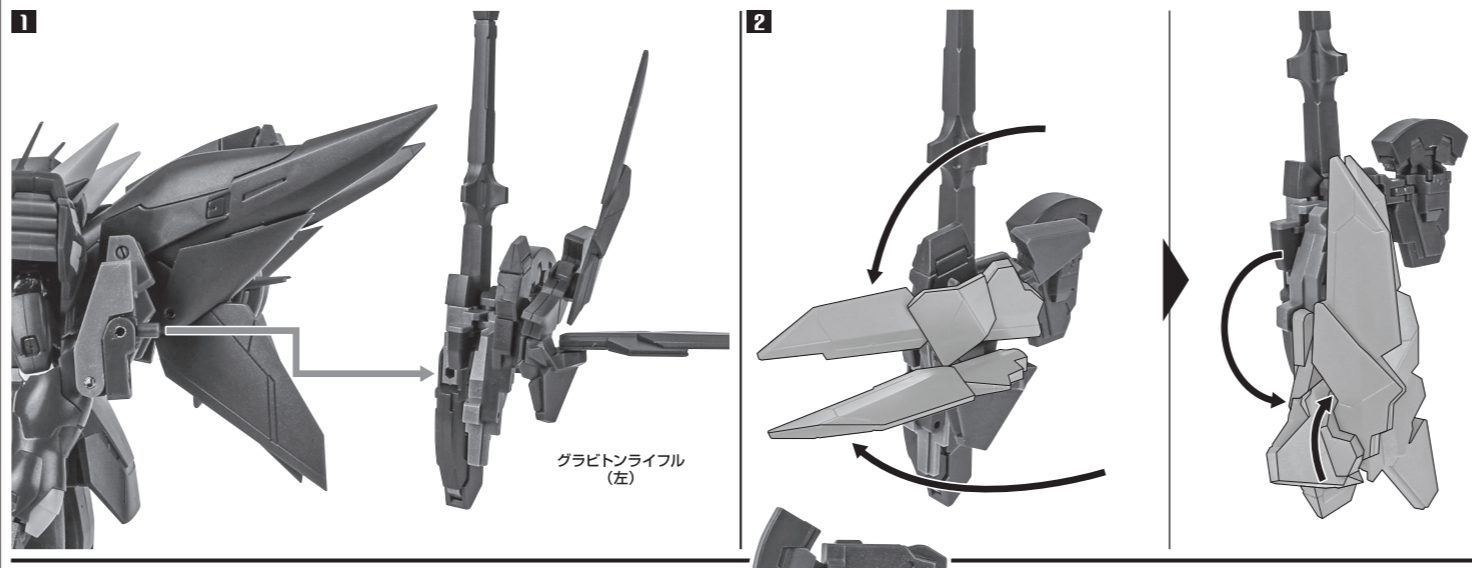

本体の装備(2)

本体の装備(2 / 続き)

フォトン・ライフル

グラビトンライフル(背面展開)

ダブル・グラビトンライフル

フライヤーモードのディスプレイ