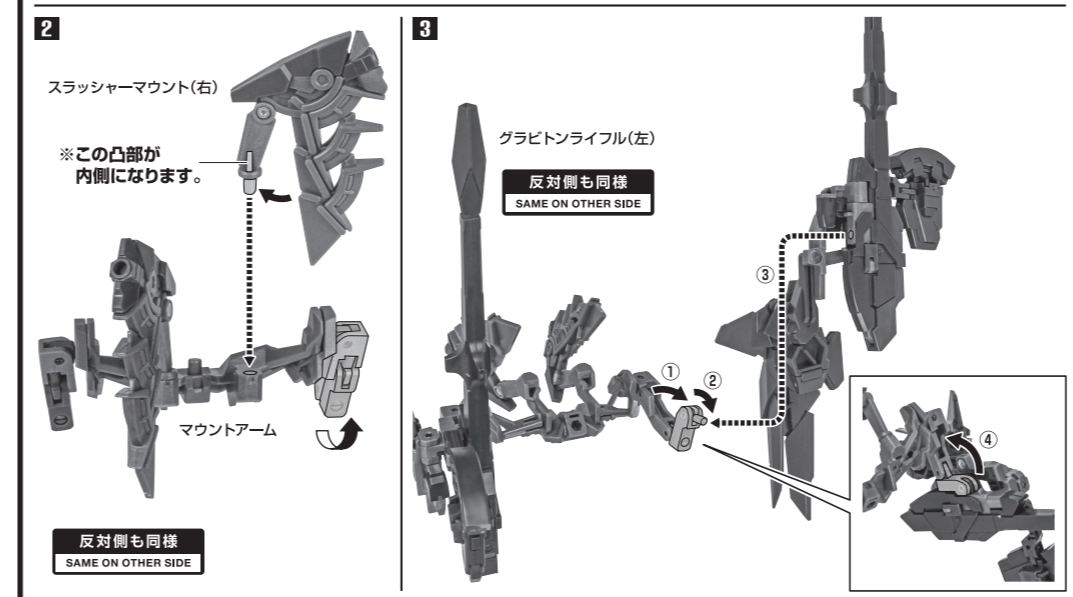

CAUTION ※ All parts of this product have been painted. Please take thorough care when handling the product as there is a risk of scratching the product when assembling and operating it.

セット内容		ライフルマウント		補助支柱	
■ 取扱説明書(本書)	1枚	■ スラッシャーマウント	1個	■ クリップ	2個
■ フィギュア本体	1体	■ スラッシャーエフェクト	左右各1個	■ 台座	2個
■ 交換用手首	6個	■ スラッシャージョイント	1個	■ ディスプレイジョイントA/B	各1個
■ ウイング	左右各1個	■ 支柱	1個		
■ バックパック	1個				
■ ロッシュセイバー柄	2個				
■ ロッシュセイバー刃	2個				
■ ブラックホール・キャノン	1個				
■ グラビトンライフル	左右各1個				
■ 銃身サポート	1個				
■ マウントアーム	1個				
■ フォトン・ライフル	1個				

矢印一覧 Arrow List
 ■ 取り付けます。 Attachable
 ← 取り外します。 Removable
 ⇄ 可動します。 Movable
 ■ 取扱説明書の画像と商品とは、多少異なりますのでご了承ください。
 ディスプレイサポートには別売りの魂STAGEを!⇒ https://tamashiiweb.com/special/t_stage/

本体の装備(1)

ブラックホール・キャノン

グラビトンライフル

本体の装備(2)

本体の装備(2 / 続き)

フォトン・ライフル

グラビトンライフル(背面展開)

ダブル・グラビトンライフル

フライヤーモードのディスプレイ