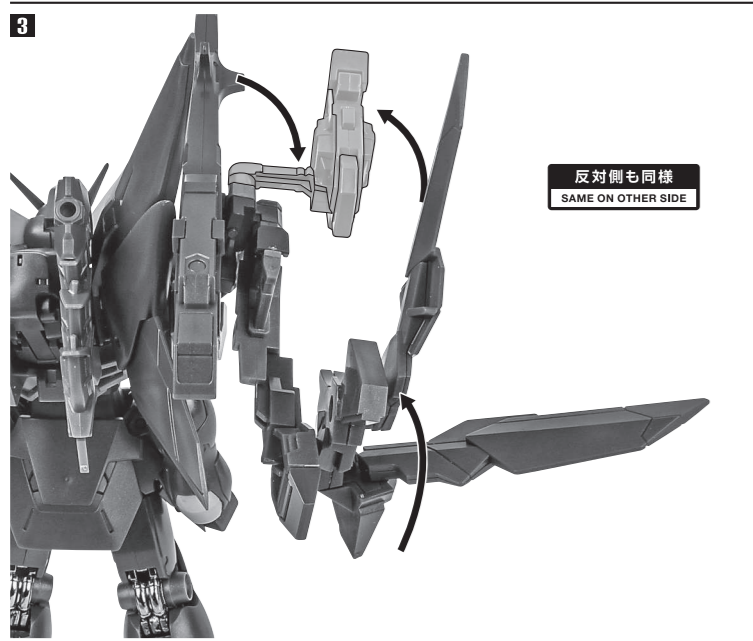

本体の装備(2)

本体の装備(2 / 続き)

フォトン・ライフル

グラビトンライフル(背面展開)

ダブル・グラビトンライフル

フライヤーモードのディスプレイ