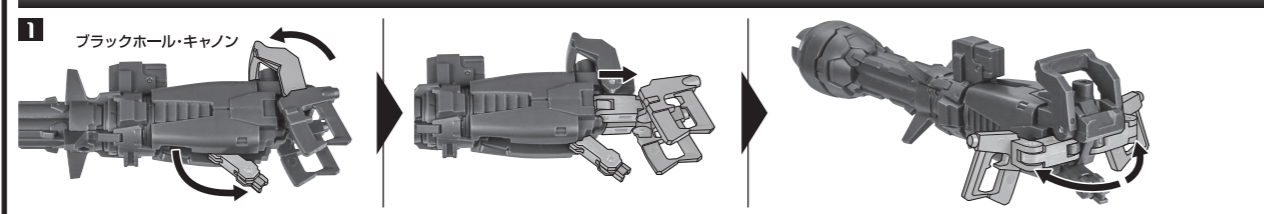

CAUTION ※ All parts of this product have been painted. Please take thorough care when handling the product as there is a risk of scratching the product when assembling and operating it.

セット内容		ライフルマウント		補助支柱	
■ 取扱説明書(本書)	1枚	■ スラッシャーマウント	1個	■ クリップ	2個
■ フィギュア本体	1体	■ スラッシャーエフェクト	左右各1個	■ 台座	2個
■ 交換用手首	6個	■ スラッシャージョイント	1個	■ ディスプレイジョイントA/B	各1個
■ ウイング	左右各1個	■ 支柱	1個		
■ バックパック	1個				
■ ロッシュセイバー柄	2個				
■ ロッシュセイバー刃	2個				
■ ブラックホール・キャノン	1個				
■ グラビトンライフル	左右各1個				
■ 銃身サポート	1個				
■ マウントアーム	1個				
■ フォトン・ライフル	1個				

矢印一覧 Arrow List
 ■ 取り付けます。 Attachable
 ← 取り外します。 Removable
 ⇄ 可動します。 Movable
 ■ 取扱説明書の画像と商品とは、多少異なりますのでご了承ください。
 ディスプレイサポートには別売りの魂STAGEを!⇒ https://tamashiiweb.com/special/t_stage/

本体の装備(1)

ブラックホール・キャノン

グラビトンライフル

本体の装備(2)

本体の装備(2 / 続き)

フォトン・ライフル

グラビトンライフル(背面展開)

ダブル・グラビトンライフル

フライヤーモードのディスプレイ