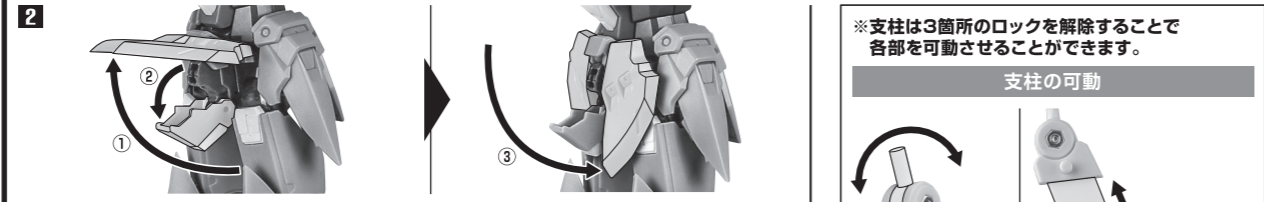

CAUTION ※ All parts of this product have been painted. Please take thorough care when handling the product as there is a risk of scratching the product when assembling and operating it.

セット内容		ライフルマウント		補助支柱	
■ 取扱説明書(本書)	1枚	■ スラッシャーマウント	1個	■ クリップ	2個
■ フィギュア本体	1体	■ スラッシャーエフェクト	左右各1個	■ 台座	2個
■ 交換用手首	6個	■ スラッシャージョイント	1個	■ ディスプレイジョイントA/B	各1個
■ ウイング	左右各1個	■ 支柱	1個		
■ バックパック	1個				
■ ロッシュセイバー柄	2個				
■ ロッシュセイバー刃	2個				
■ ブラックホール・キャノン	1個				
■ グラビトンライフル	左右各1個				
■ 銃身サポート	1個				
■ マウントアーム	1個				
■ フォトン・ライフル	1個				

矢印一覧 Arrow List
 ■ 取り付けます。 Attachable
 ← 取り外します。 Removable
 ⇄ 可動します。 Movable
 ■ 取扱説明書の画像と商品とは、多少異なりますのでご了承ください。
 ディスプレイサポートには別売りの魂STAGEを!⇒ https://tamashiiweb.com/special/t_stage/

本体の装備(1)

ブラックホール・キャノン

グラビトンライフル