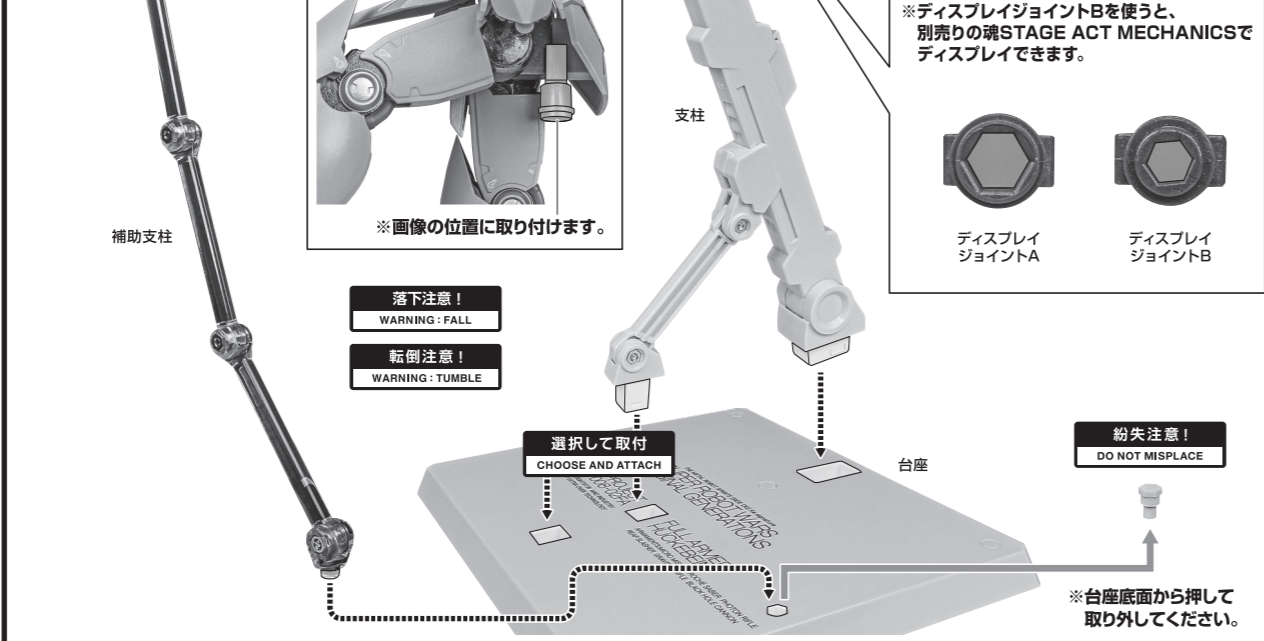

CAUTION ※ All parts of this product have been painted. Please take thorough care when handling the product as there is a risk of scratching the product when assembling and operating it.

セット内容		ライフルマウント		補助支柱	
■ 取扱説明書(本書)	1枚	■ スラッシャーマウント	1個	■ クリップ	2個
■ フィギュア本体	1体	■ スラッシャーエフェクト	左右各1個	■ 台座	2個
■ 交換用手首	6個	■ スラッシャージョイント	1個	■ ディスプレイジョイントA/B	各1個
■ ウイング	左右各1個	■ 支柱	1個		
■ バックパック	1個				
■ ロッシュセイバー柄	2個				
■ ロッシュセイバー刃	2個				
■ ブラックホール・キャノン	1個				
■ グラビトンライフル	左右各1個				
■ 銃身サポート	1個				
■ マウントアーム	1個				
■ フォトン・ライフル	1個				

矢印一覧 Arrow List
 ■ 取り付けます。 Attachable
 ← 取り外します。 Removable
 ⇄ 可動します。 Movable
 ■ 取扱説明書の画像と商品とは、多少異なりますのでご了承ください。
 ディスプレイサポートには別売りの魂STAGEを!⇒ https://tamashiiweb.com/special/t_stage/

本体の装備(1)

ブラックホール・キャノン

グラビトンライフル