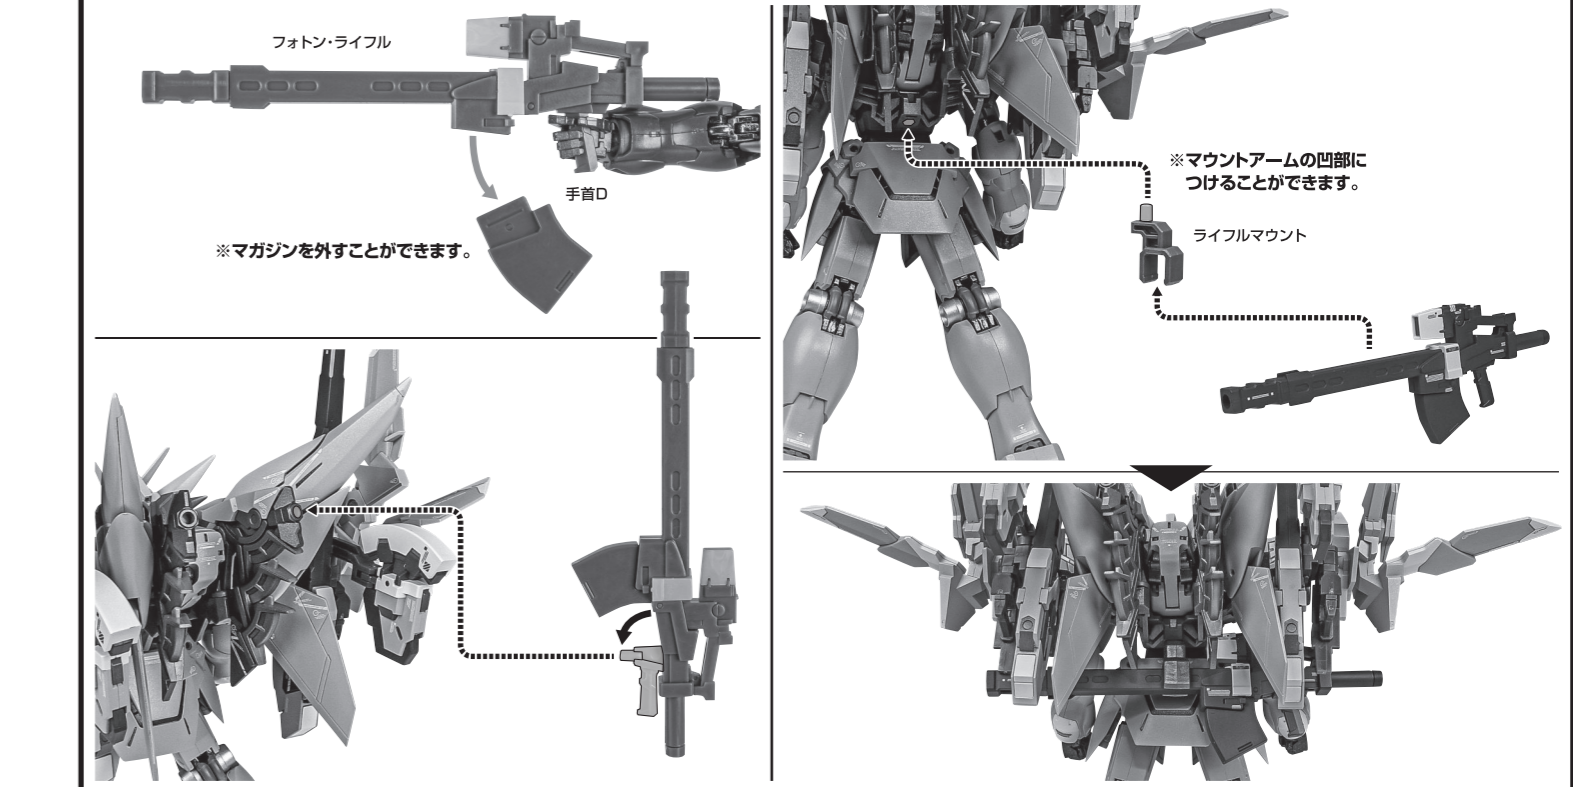

矢印一覧 Arrow List
 ■ 取り付けます。 Attachable
 ← 取り外します。 Removable
 ⇄ 可動します。 Movable
 ■ 取扱説明書の画像と商品とは、多少異なりますのでご了承ください。
 ディスプレイサポートには別売りの魂STAGEを!⇒ https://tamashiiweb.com/special/t_stage/

本体の装備(1)

ブラックホール・キャノン

グラビトンライフル

本体の装備(2)

本体の装備(2 / 続き)

フォトン・ライフル

グラビトンライフル(背面展開)

ダブル・グラビトンライフル

フライヤーモードのディスプレイ