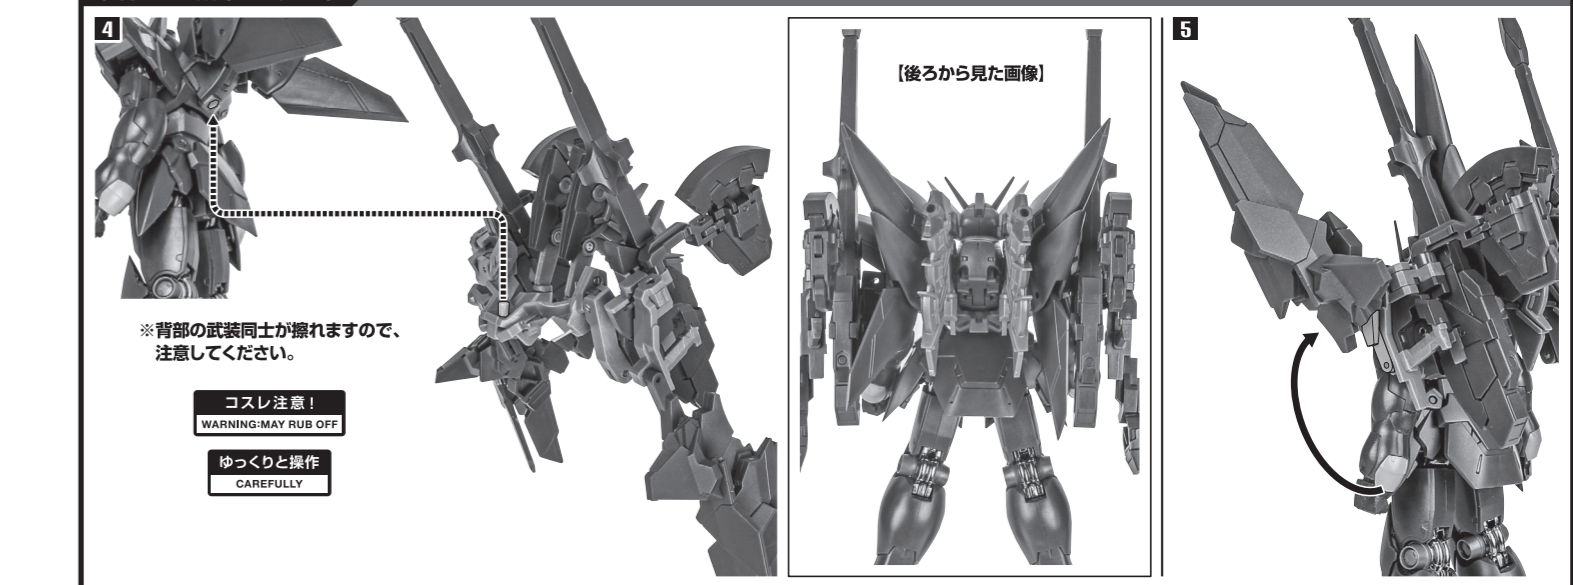

矢印一覧 Arrow List
 ■ 取り付けます。 Attachable
 ← 取り外します。 Removable
 ⇄ 可動します。 Movable
 ■ 取扱説明書の画像と商品とは、多少異なりますのでご了承ください。
 ディスプレイサポートには別売りの魂STAGEを!⇒ https://tamashiiweb.com/special/t_stage/

本体の装備(1)

ブラックホール・キャノン

グラビトンライフル

本体の装備(2)

本体の装備(2 / 続き)

フォトン・ライフル

グラビトンライフル(背面展開)

ダブル・グラビトンライフル

フライヤーモードのディスプレイ