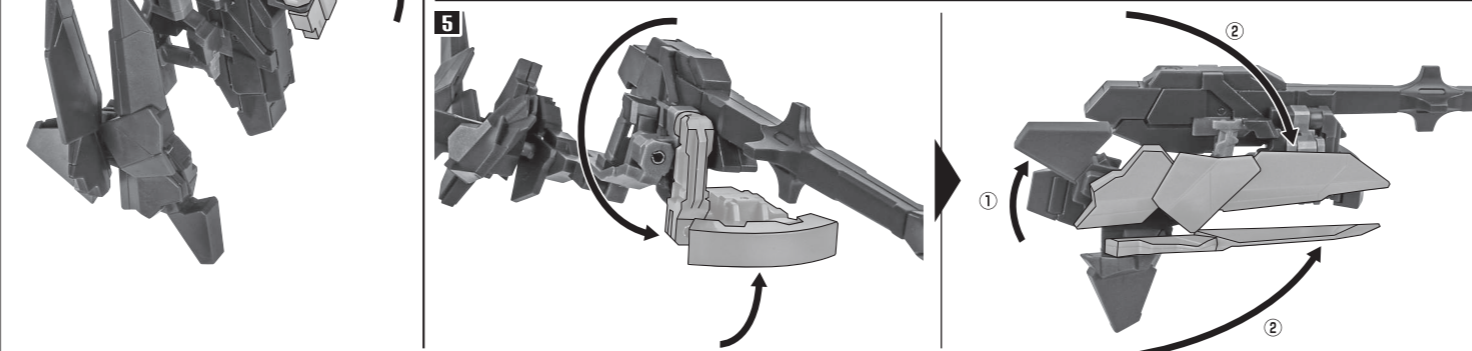

本体の装備(2)

本体の装備(2 / 続き)

フォトン・ライフル

グラビトンライフル(背面展開)

ダブル・グラビトンライフル

フライヤーモードのディスプレイ