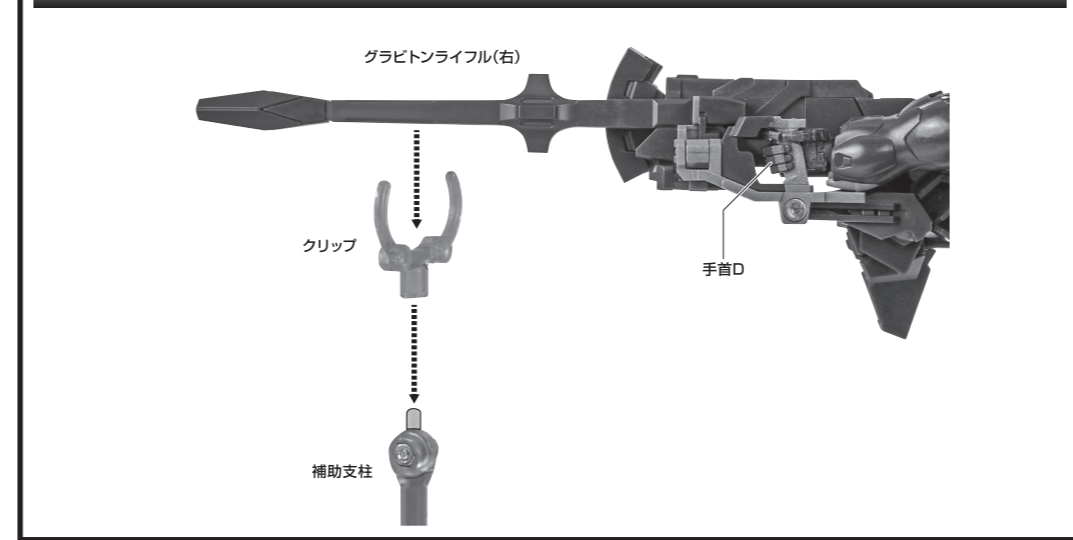

矢印一覧 Arrow List
 ■ 取り付けます。 Attachable
 ← 取り外します。 Removable
 ⇄ 可動します。 Movable
 ■ 取扱説明書の画像と商品とは、多少異なりますのでご了承ください。
 ディスプレイサポートには別売りの魂STAGEを!⇒ https://tamashiiweb.com/special/t_stage/

本体の装備(1)

ブラックホール・キャノン

グラビトンライフル

本体の装備(2)

本体の装備(2 / 続き)

フォトン・ライフル

グラビトンライフル(背面展開)

ダブル・グラビトンライフル

フライヤーモードのディスプレイ