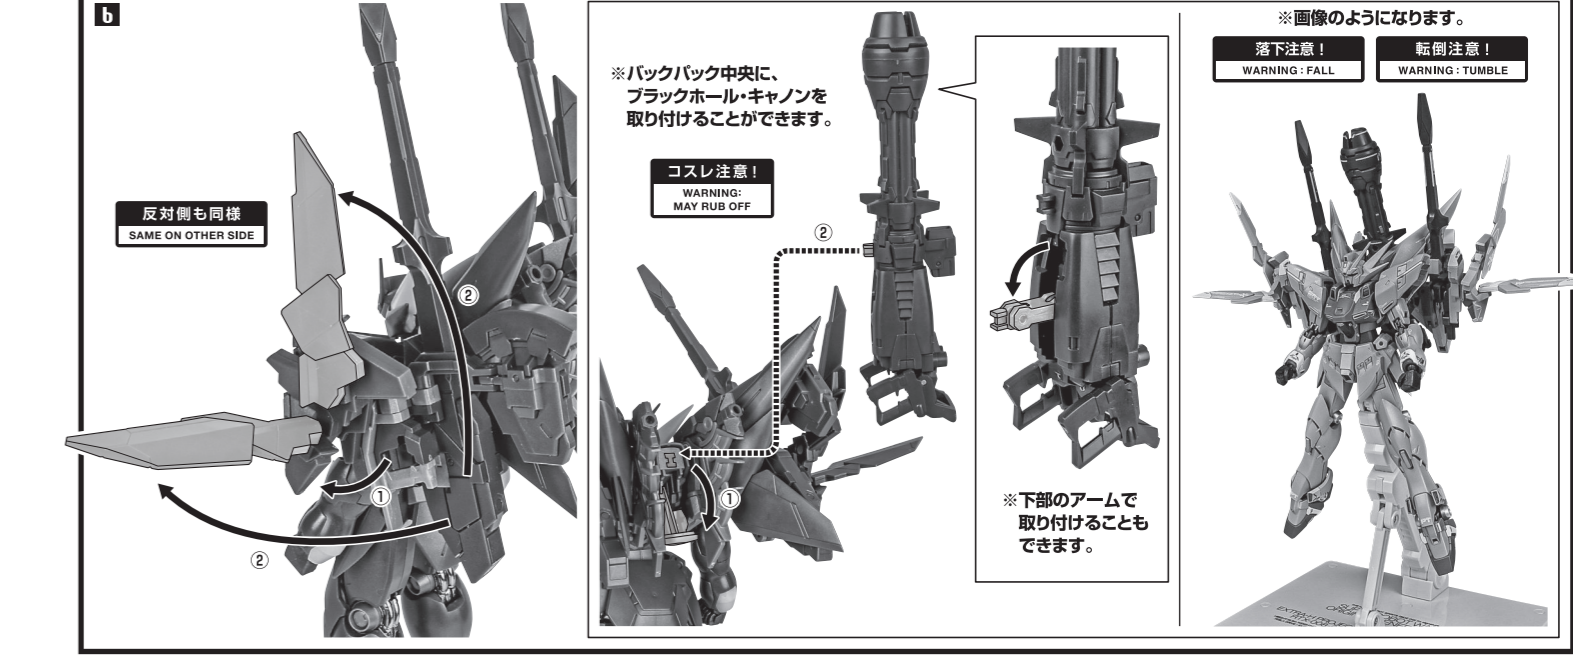

矢印一覧 Arrow List
 ■ 取り付けます。 Attachable
 ← 取り外します。 Removable
 ⇄ 可動します。 Movable
 ■ 取扱説明書の画像と商品とは、多少異なりますのでご了承ください。
 ディスプレイサポートには別売りの魂STAGEを!⇒ https://tamashiiweb.com/special/t_stage/

本体の装備(1)

ブラックホール・キャノン

グラビトンライフル

本体の装備(2)

本体の装備(2 / 続き)

フォトン・ライフル

グラビトンライフル(背面展開)

ダブル・グラビトンライフル

フライヤーモードのディスプレイ