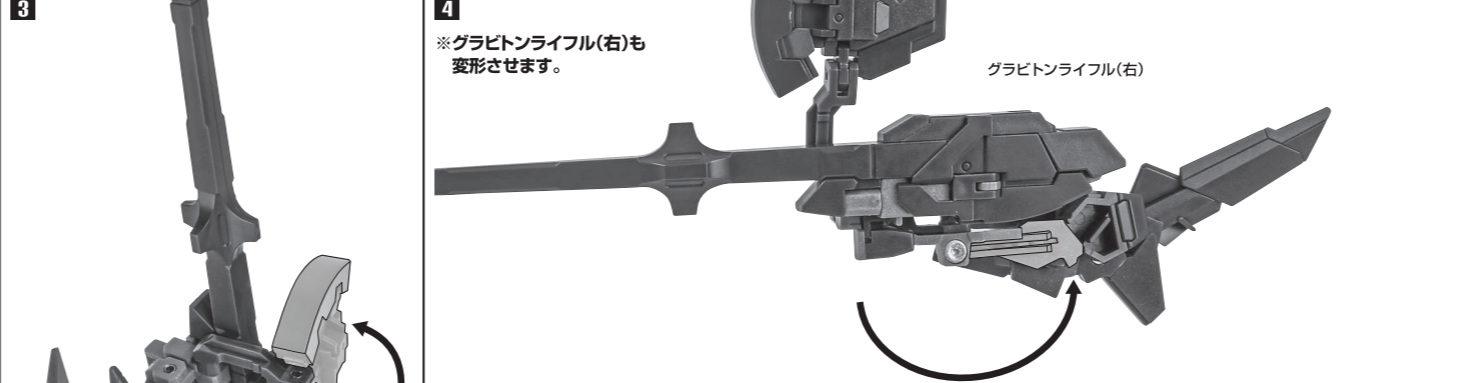

本体の装備(2)

本体の装備(2 / 続き)

フォトン・ライフル

グラビトンライフル(背面展開)

ダブル・グラビトンライフル

フライヤーモードのディスプレイ