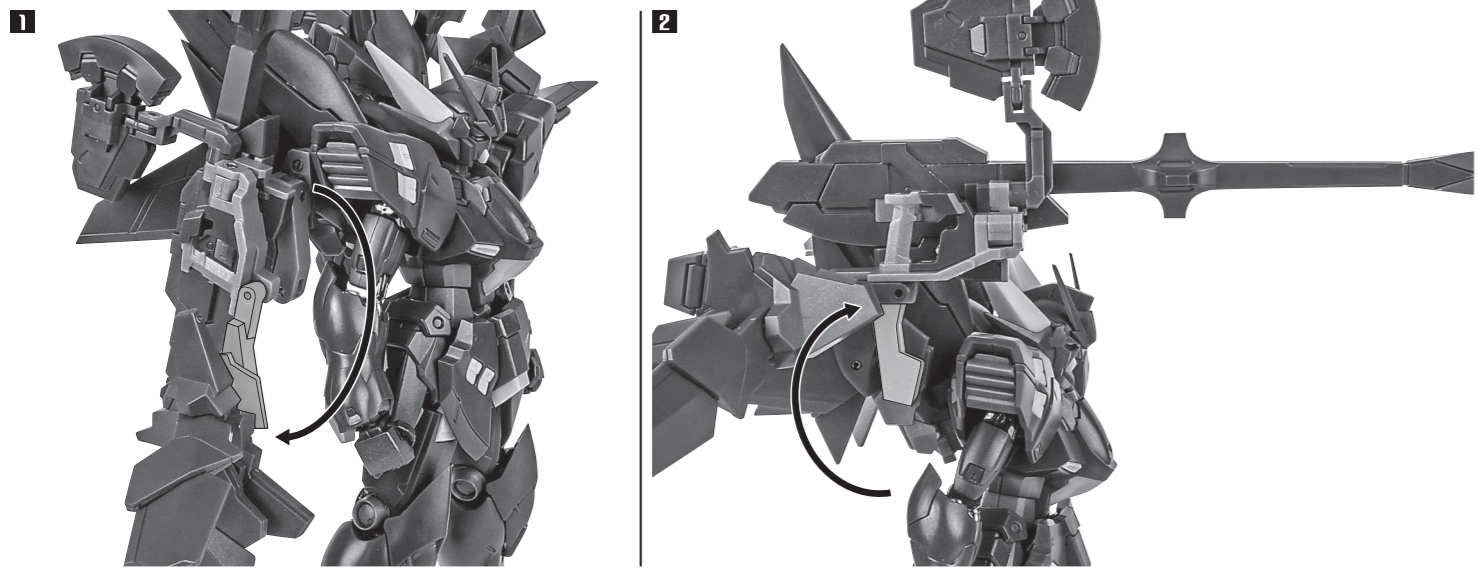

本体の装備(2)

本体の装備(2 / 続き)

フォトン・ライフル

グラビトンライフル(背面展開)

ダブル・グラビトンライフル

フライヤーモードのディスプレイ