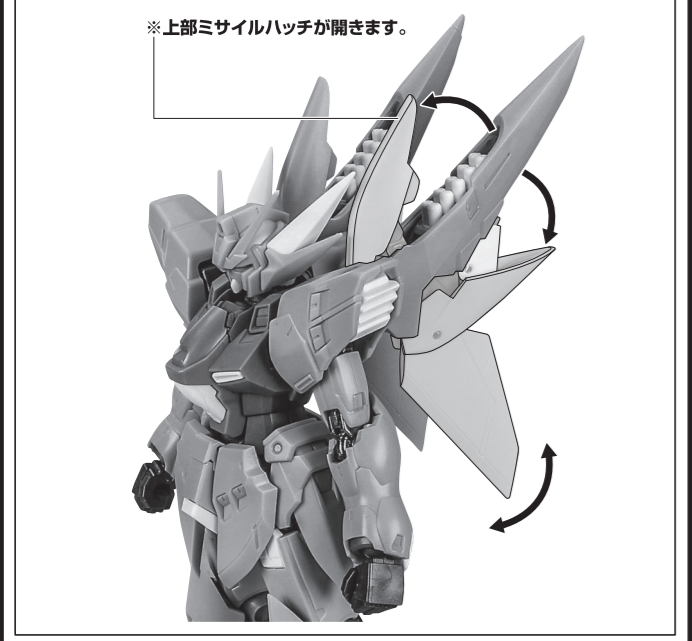

注意 お買い上げのお客様へ必ずお読みください。

- ●本商品の対象年齢は15才以上です。対象年齢未満のお子様には絶対に与えないでください。
- ●小さな部品がありますので、小さなお子様が悪戯で飲み込まないように注意してください。窒息などの危険があります。
- ●尖った部分や鋭い部分がありますので、取扱や保管場所に注意してください。思わぬケガをするおそれがあります。
- ●可動部の隙間には指などを入れないでください。はさまれてケガをするおそれがあります。

【使用上の注意】

- ●全体に彩色を施しているため、可動する際は多少の擦れが生じます。ご了承ください。
- ●本商品は精密に作られています。無理な力を加えたり、落としたりすると破損するおそれがあります。
- ●本商品を樹脂製のソファやシート、タイルなどの上に置かないでください。長時間接触していると色が移る場合があります。

注意 ※本商品は全体に彩色を施しております。組み立て～操作の際に色が移ったりキズがつくおそれがありますので取扱には十分注意してください。

CAUTION ※ All parts of this product have been painted. Please take thorough care when handling the product as there is a risk of scratching the product when assembling and operating it.

セット内容		ライフルマウント		補助支柱	
■ 取扱説明書(本書)	1枚	■ スラッシャーマウント	1個	■ クリップ	2個
■ フィギュア本体	1体	■ スラッシャーエフェクト	左右各1個	■ 台座	2個
■ 交換用手首	6個	■ スラッシャージョイント	1個	■ ディスプレイジョイントA/B	各1個
■ ウイング	左右各1個	■ 支柱	1個		
■ バックパック	1個				
■ ロッシュセイバー柄	2個				
■ ロッシュセイバー刃	2個				
■ ブラックホール・キャノン	1個				
■ グラビトンライフル	左右各1個				
■ 銃身サポート	1個				
■ マウントアーム	1個				
■ フォトン・ライフル	1個				

矢印一覧 Arrow List
■ 取り付けます。 Attachable
← 取り外します。 Removable
⇄ 可動します。 Movable
■ 取扱説明書の画像と商品とは、多少異なりますのでご了承ください。
ディスプレイサポートには別売りの魂STAGEを!⇒ <https://tamashiiweb.com/special/t_stage/>

本体の装備(1)