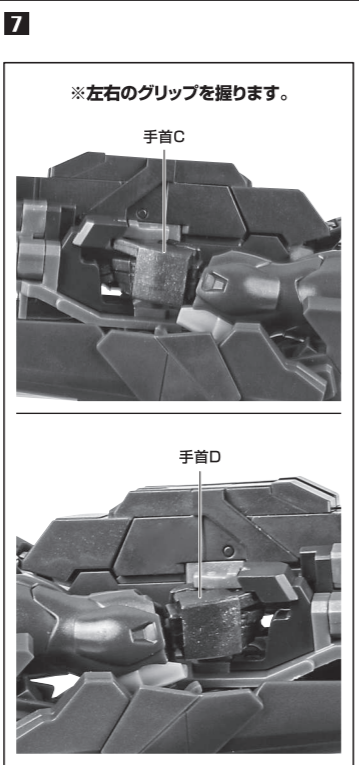

本体の装備(2)

本体の装備(2 / 続き)

フォトン・ライフル

グラビトンライフル(背面展開)

ダブル・グラビトンライフル

フライヤーモードのディスプレイ