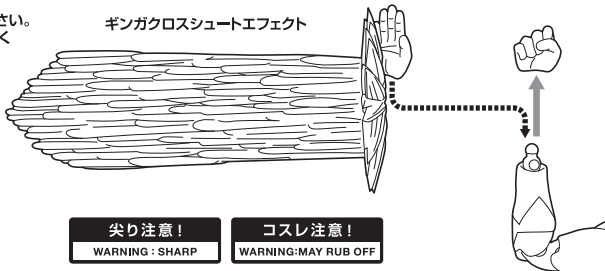

可動時の注意

※ パンツ部と太腿パーツとの干渉に注意してください。

コスレ注意!
WARNING:
MAY RUB OFF

フィギュア
本体

カラータイマーの交換

※ 下部を押して外します。

紛失注意!
DO NOT
MISPLACE

交換用
カラータイマー
(赤)

ギンガクロスシュートエフェクト

- ※ 重さがあるので、別売りの魂STAGEなどで支えてください。
- ※ 肩・腕を最大に可動させた際に傷がつく可能性がございます。取扱にご注意ください。

ギンガクロスシュートエフェクト

尖り注意!
WARNING: SHARP

コスレ注意!
WARNING: MAY RUB OFF