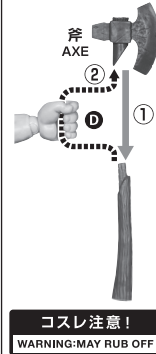

■ 取扱説明書の画像と商品とは、多少異なりますのでご了承ください。
■ PRODUCT MAY DIFFER FROM ILLUSTRATION.

セット内容 / SET CONTENTS

●取扱説明書(本書) / INSTRUCTION MANUAL (THIS PAPER)	1	● 鉈(収納) / STORAGE HATCHET	1
●フィギュア本体 / FIGURE	1	● 鞘 / SHEATH	1
●交換用表情パーツ / INTERCHANGEABLE FACE PARTS	2	● 鉈 / HATCHET	1
●交換用手首 / INTERCHANGEABLE HAND PARTS	4	● 斧 / AXE	1
●マント / CLOAK	1	●イラストカード / ILLUSTRATION CARD	1
●交換用腕組みパーツ / CROSSED ARMS	1		

手首パーツ / HAND PARTS

ディスプレイサポートには別売りの魂STAGEを!⇒

<https://tamashiiweb.com/special/t_stage/>

本体の組み立て / BODY ASSEMBLY

表情パーツの交換 / FACE PARTS ASSEMBLY

鉈 / HATCHET

斧 / AXE