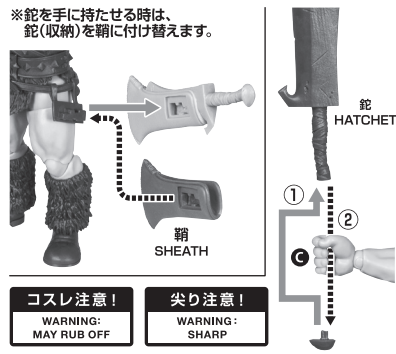

■ 取扱説明書の画像と商品とは、多少異なりますのでご了承ください。
■ PRODUCT MAY DIFFER FROM ILLUSTRATION.

セット内容 / SET CONTENTS

●取扱説明書(本書) / INSTRUCTION MANUAL (THIS PAPER)	1	● 鉈(収納) / STORAGE HATCHET	1
●フィギュア本体 / FIGURE	1	● 鞘 / SHEATH	1
●交換用表情パーツ / INTERCHANGEABLE FACE PARTS	2	● 鉈 / HATCHET	1
●交換用手首 / INTERCHANGEABLE HAND PARTS	4	● 斧 / AXE	1
●マント / CLOAK	1	●イラストカード / ILLUSTRATION CARD	1
●交換用腕組みパーツ / CROSSED ARMS	1		

手首パーツ / HAND PARTS

ディスプレイサポートには別売りの魂STAGEを!⇒

<https://tamashiiweb.com/special/t_stage/>

本体の組み立て / BODY ASSEMBLY

表情パーツの交換 / FACE PARTS ASSEMBLY

鉈 / HATCHET

斧 / AXE