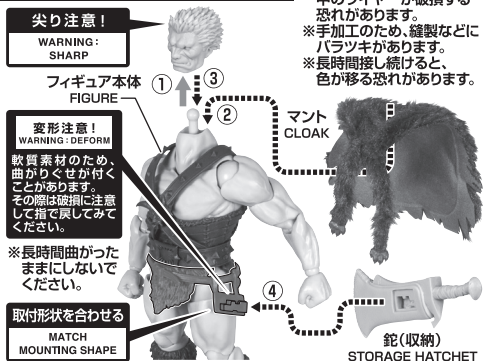

## セット内容 / SET CONTENTS

●取扱説明書(本書) / INSTRUCTION MANUAL (THIS PAPER) .....	1	● 鉈(収納) / STORAGE HATCHET .....	1
●フィギュア本体 / FIGURE .....	1	● 鞘 / SHEATH .....	1
●交換用表情パーツ / INTERCHANGEABLE FACE PARTS .....	2	● 鉈 / HATCHET .....	1
●交換用手首 / INTERCHANGEABLE HAND PARTS .....	4	● 斧 / AXE .....	1
●マント / CLOAK .....	1	●イラストカード / ILLUSTRATION CARD .....	1
●交換用腕組みパーツ / CROSSED ARMS .....	1		

## 手首パーツ / HAND PARTS

ディスプレイサポートには別売りの魂STAGEを!⇒

[https://tamashiiweb.com/special/t\\_stage/](https://tamashiiweb.com/special/t_stage/)

## 本体の組み立て / BODY ASSEMBLY