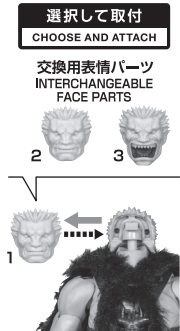

## セット内容 / SET CONTENTS

●取扱説明書(本書) / INSTRUCTION MANUAL (THIS PAPER) .....	1	● 鉈(収納) / STORAGE HATCHET .....	1
●フィギュア本体 / FIGURE .....	1	● 鞘 / SHEATH .....	1
●交換用表情パーツ / INTERCHANGEABLE FACE PARTS .....	2	● 鉈 / HATCHET .....	1
●交換用手首 / INTERCHANGEABLE HAND PARTS .....	4	● 斧 / AXE .....	1
●マント / CLOAK .....	1	●イラストカード / ILLUSTRATION CARD .....	1
●交換用腕組みパーツ / CROSSED ARMS .....	1		

## 手首パーツ / HAND PARTS

ディスプレイサポートには別売りの魂STAGEを!⇒

[https://tamashiiweb.com/special/t\\_stage/](https://tamashiiweb.com/special/t_stage/)

## 本体の組み立て / BODY ASSEMBLY

## 表情パーツの交換 / FACE PARTS ASSEMBLY