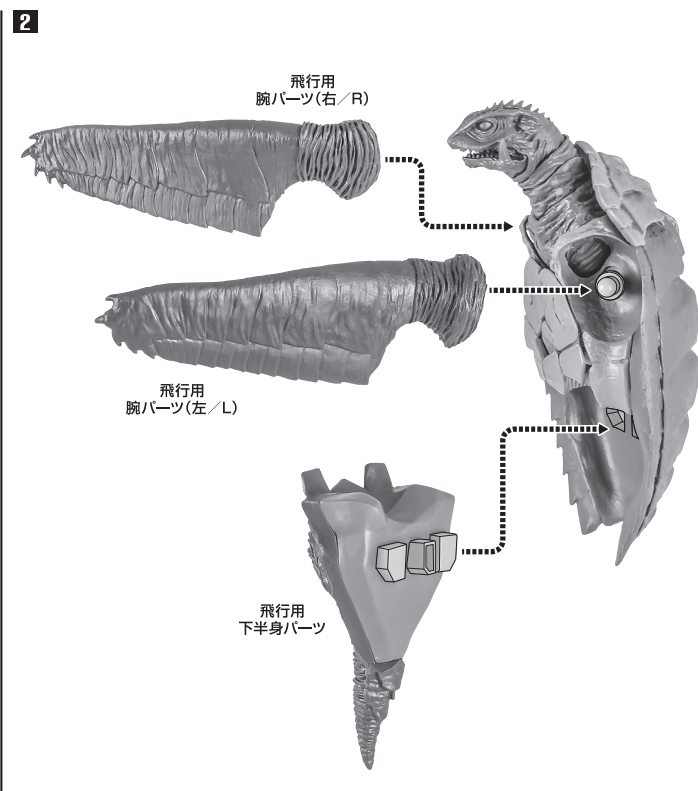

ガメラ (1996) 仙台決戦Ver.

ディスプレイサポートには
別売りの魂STAGEを!↓

<https://tamashiiweb.com/special/t_stage/>

セット内容

■ 取扱説明書(本書)	1枚	■ 台座	1個
■ フィギュア本体	1体	■ プラズマ火球エフェクト	1個
■ 飛行用腕パーツ	左右各1個	■ エフェクト自立用支柱	1個
■ 飛行用下半身パーツ	1個	■ ダメージ状態再現用甲羅パーツ	1個
■ 飛行用補助台座支柱	1個		

矢印一覧 Arrow List	→ 取り付けます。 Attachable	← 取り外します。 Removable	↔ 可動します。 Movable

■ 取扱説明書の画像と商品とは、多少異なりますのでご了承ください。

△ 注意 お買い上げのお客様へ 必ずお読みください。

- 本商品の対象年齢は15才以上です。対象年齢未満のお子様には絶対に与えないでください。
- 小さな部品がありますので、小さなお様が誤って飲み込まないように注意してください。窒息などの危険があります。
- 尖った部分や鋭い部分がありますので、取扱や保管場所に注意してください。思わぬケガをするおそれがあります。

《使用上の注意》

- 本商品は精密に作られています。無理な力を加えたり、落としたりすると破損するおそれがあります。
- 本商品を樹脂製のソファやシート、タイルなどの上に置かないでください。長時間接触していると色がる場合があります。
- 関節部分を曲げたり、回転させたりする時に無理に動かすと、彩色色はがれるおそれがありますので注意してください。

飛行モードへの変形