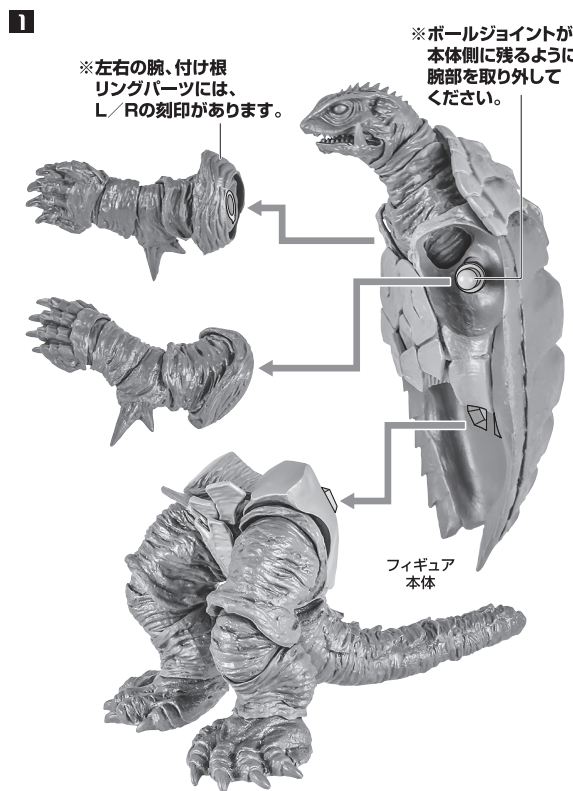

ガメラ (1996) 仙台決戦Ver.

ディスプレイサポートには
別売りの魂STAGEを!↓

<https://tamashiiweb.com/special/t_stage/>

セット内容

■ 取扱説明書(本書)	1枚	■ 台座	1個
■ フィギュア本体	1体	■ プラズマ火球エフェクト	1個
■ 飛行用腕パーツ	左右各1個	■ エフェクト自立用支柱	1個
■ 飛行用下半身パーツ	1個	■ ダメージ状態再現用甲羅パーツ	1個
■ 飛行用補助台座支柱	1個		

矢印一覧 Arrow List	→ 取り付けます。 Attachable	← 取り外します。 Removable	↔ 可動します。 Movable

■ 取扱説明書の画像と商品とは、多少異なりますのでご了承ください。

△ 注意 お買い上げのお客様へ 必ずお読みください。

- 本商品の対象年齢は15才以上です。対象年齢未満のお子様には絶対に与えないでください。
- 小さな部品がありますので、小さなお様が誤って飲み込まないように注意してください。窒息などの危険があります。
- 尖った部分や鋭い部分がありますので、取扱や保管場所に注意してください。思わぬケガをするおそれがあります。

《使用上の注意》

- 本商品は精密に作られています。無理な力を加えたり、落としたりすると破損するおそれがあります。
- 本商品を樹脂製のソファやシート、タイルなどの上に置かないでください。長時間接触していると色がる場合があります。
- 関節部分を曲げたり、回転させたりする時に無理に動かすと、彩色色はがれるおそれがありますので注意してください。

飛行モードへの変形