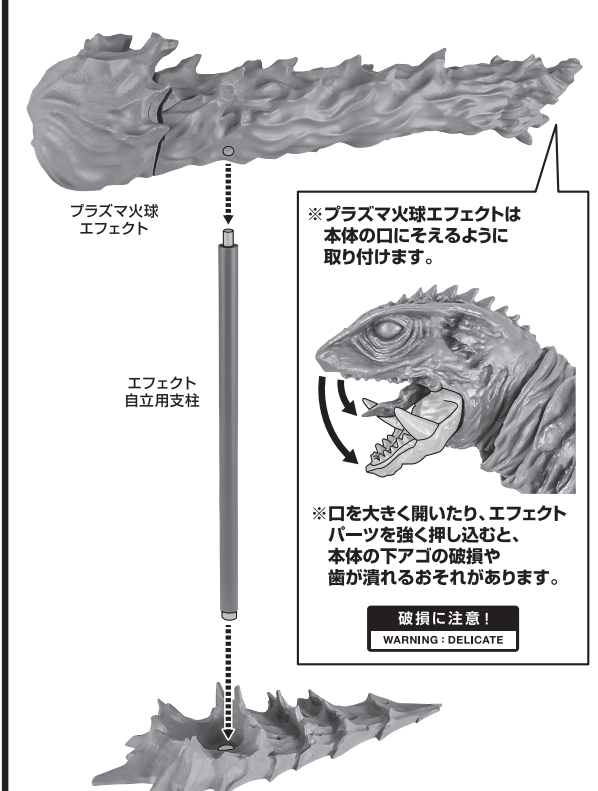

プラズマ火球エフェクト