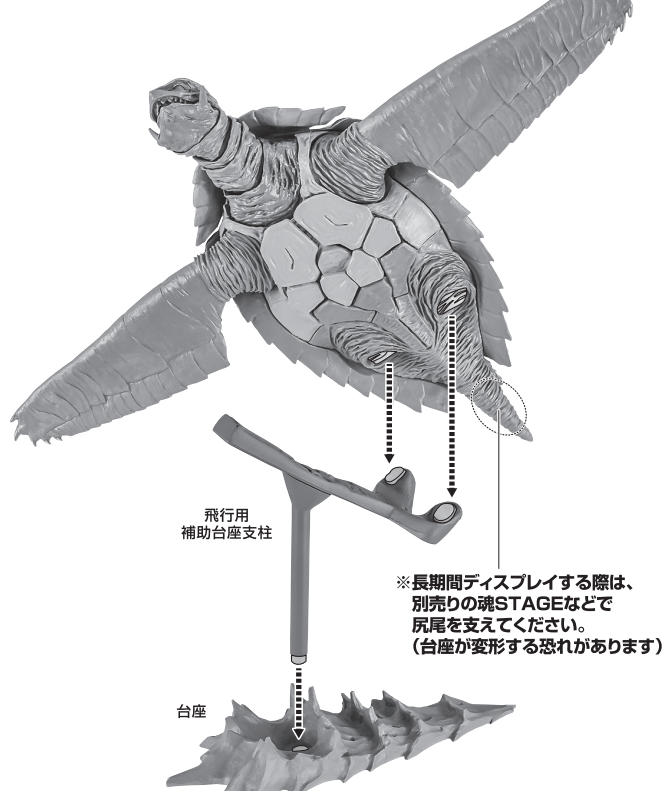

飛行モードのディスプレイ