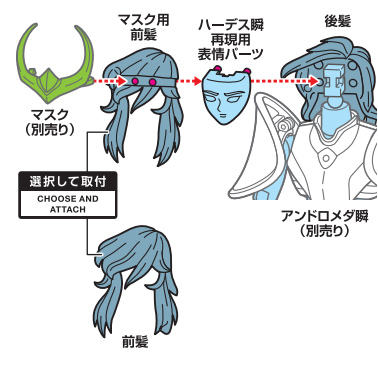

ハーブの使い方

槍の持たせ方

「聖闘士聖衣神話EX アンドロメダ瞬 (最終青銅聖衣)」(別売り)との運動

「聖闘士聖衣神話EX フェニクス一輝 (最終青銅聖衣)」(別売り)との運動

セット内容

※本商品フィギュアの素体は、付属の布ドレス専用設計されています。同シリーズ他商品の異衣装パーツには対応しておりません。

取扱説明書(本書)
「聖闘士聖衣神話EX アンドロメダ瞬 (最終青銅聖衣)」(別売り)用パーツ
「聖闘士聖衣神話EX フェニクス一輝 (最終青銅聖衣)」(別売り)用パーツ
交換用手首一覧
交換用表情パーツ
異衣装
ハーブ
ハーデス城内衣装

パンドラ 取扱説明書

©車田正美 / 集英社・東映アニメーション

衣装の着せ方

※セット内容の状態で始めます。矢印一覧 Arrow List: 取り付けます (Attachable), 取り外します (Removable), 可動します (Movable). ※本体に備が付くおそれがありますので、着脱は丁寧に取ってください。

異界衣装
本体表情パーツ1
交換用手首A/B/C/E/G
交換用手首D/F
不安定になりますので別売りの確STAGEでのサポートをお勧めします。
https://tamashiiweb.com/special/t_stage/

ハーデス城内衣装
交換用手首A/B/C/E/G
交換用手首D/F
ハーデス城内衣装
※ドレスの裾を動かし過ぎると、中の芯材が折れることがあるのでご注意ください。
※手加工のため、縫製などにバラつきがあります。
※長時間接触し続けると、色が移る恐れがあります。