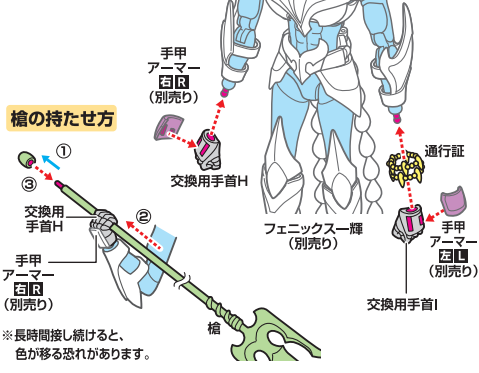

ハーブの使い方

槍の持たせ方

「聖闘士聖衣神話EX アンドロメダ瞬 (最終青銅聖衣)」(別売り)との運動

「聖闘士聖衣神話EX フェニクス一輝 (最終青銅聖衣)」(別売り)との運動

セット内容

※本商品フィギュアの素体は、付属の布ドレス専用設計されています。同シリーズ他商品の異衣装パーツには対応しておりません。

取扱説明書(本書)
「聖闘士聖衣神話EX アンドロメダ瞬 (最終青銅聖衣)」(別売り)用パーツ
「聖闘士聖衣神話EX フェニクス一輝 (最終青銅聖衣)」(別売り)用パーツ
交換用手首一覧
交換用表情パーツ
異衣装
ハーブ
ハーデス城内衣装

パンドラ 取扱説明書

©車田正美 / 集英社・東映アニメーション

衣装の着せ方

※セット内容の状態で始めます。矢印一覧 Arrow List: 取り付けます (Attachable), 取り外します (Removable), 可動します (Movable). ※本体に備が付くおそれがありますので、着脱は丁寧に取ってください。

異界衣装
本体表情パーツ1
交換用手首A/B/C/E/G
交換用手首D/F
不安定になりますので別売りの確STAGEでのサポートをお勧めします。
https://tamashiiweb.com/special/t_stage/

ハーデス城内衣装
交換用手首A/B/C/E/G
交換用手首D/F
ハーデス城内衣装
※ドレスの裾を動かし過ぎると、中の芯材が折れることがあるのでご注意ください。
※手加工のため、縫製などにバラつきがあります。
※長時間接触し続けると、色が移る恐れがあります。