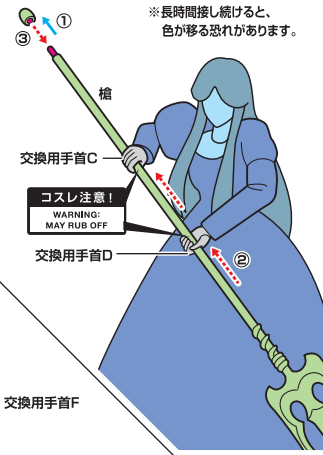

ハーブの使い方

槍の持たせ方

「聖闘士聖衣神話EX アンドロメダ瞬 (最終青銅聖衣)」(別売り)との運動

「聖闘士聖衣神話EX フェニクス一輝 (最終青銅聖衣)」(別売り)との運動

セット内容

※本商品フィギュアの素体は、付属の布ドレス専用設計されています。同シリーズ他商品の異衣装パーツには対応しておりません。

取扱説明書(本書)
「聖闘士聖衣神話EX アンドロメダ瞬 (最終青銅聖衣)」(別売り)用パーツ
「聖闘士聖衣神話EX フェニクス一輝 (最終青銅聖衣)」(別売り)用パーツ
交換用手首一覧
交換用表情パーツ
異衣装
ハーブ
ハーデス城内衣装

SAINT CLOTH MYTH EX PANDORA

- 注意 お買い上げのお客様へ 必ずお読みください。
●本商品の対象年齢は15歳以上です。対象年齢未満のお子様には絶対に与えないでください。
●小さな部品がありますので、小さなお子様が悪く飲み込まないように注意してください。
●窒息などの危険があります。
●尖った部分や鋭い部分がありますので、取扱や保管場所に注意してください。
●可動部分の隙間には指などを入れないでください。はさまれてケガをするおそれがあります。
●使用上の注意
●本商品はキャラクターの設定を出来るだけ忠実に再現しているため、アーマー内側にも装飾が施されています。使用・保管状況によっては、人形本体などに多少の色が移る場合があります。ご了承ください。
●本商品を樹脂製のソファやシート、タイルなどの上に置かないでください。長時間接触していると色が移る場合があります。
●本商品は精密に作られています。無理な力を加えたり、落としたりすると破損するおそれがあります。

パンドラ 取扱説明書

©車田正美 / 集英社・東映アニメーション

衣装の着せ方

※セット内容の状態で始めます。矢印一覧 Arrow List: 取り付けます (Attachable), 取り外します (Removable), 可動します (Movable). ※本体に備が付くおそれがありますので、着脱は丁寧に取ってください。

異界衣装
本体表情パーツ1
交換用手首A/B/C/E/G
交換用手首D/F
不安定になりますので別売りの確STAGEでのサポートをお勧めします。
https://tamashiiweb.com/special/t_stage/

ハーデス城内衣装
交換用手首A/B/C/E/G
交換用手首D/F
ハーデス城内衣装
※ドレスの裾を動かし過ぎると、中の芯材が折れることがあるのでご注意ください。
※手加工のため、縫製などにバラつきがあります。
※長時間接触し続けると、色が移る恐れがあります。