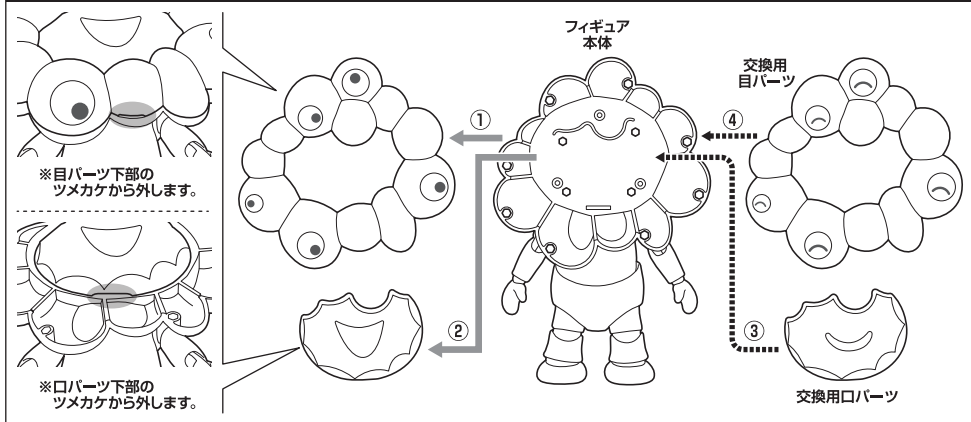

セット内容

●フィギュア本体.....	1	●交換用口パーツ.....	1
●交換用目パーツ.....	1	●交換用尻尾パーツ.....	1

矢印一覧
Arrow List

取り付けます。
Attachable

取り外します。
Removable

可動します。
Movable

ディスプレイサポートには別売りの魂STAGEを!→

https://tamashiiweb.com/special/t_stage/

目、口パーツの交換

尻尾パーツの交換

注意 お買い上げのお客様へ 必ずお読みください。

- 本商品の対象年齢は15才以上です。対象年齢未満のお子様には絶対に与えないでください。
- 小さな部品があります。お子様の手の届かないところに保管してください。窒息などの危険があります。
- 尖った部分や鋭い部分、危険な隙間がありますので、取扱や保管場所に注意してください。思わぬケガをする恐れがあります。

《 使用上の注意 》