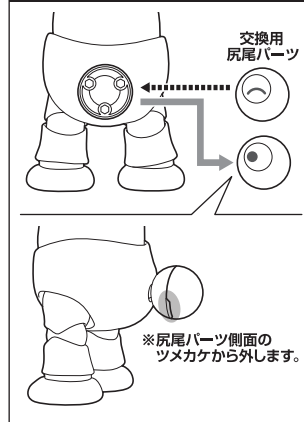

セット内容

●フィギュア本体.....	1	●交換用口パーツ.....	1
●交換用目パーツ.....	1	●交換用尻尾パーツ.....	1

矢印一覧
Arrow List

取り付けます。
Attachable

取り外します。
Removable

可動します。
Movable

ディスプレイサポートには別売りの魂STAGEを!→

https://tamashiiweb.com/special/t_stage/

目、口パーツの交換

尻尾パーツの交換

注意 お買い上げのお客様へ 必ずお読みください。

- 本商品の対象年齢は15才以上です。対象年齢未満のお子様には絶対に与えないでください。
- 小さな部品があります。お子様の手の届かないところに保管してください。窒息などの危険があります。
- 尖った部分や鋭い部分、危険な隙間がありますので、取扱や保管場所に注意してください。思わぬケガをする恐れがあります。

《 使用上の注意 》