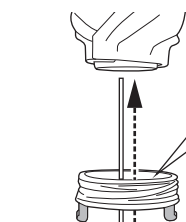

孫悟空-DAIMA-  
取扱説明書

©バード・スタジオ/集英社・東映アニメーション

セット内容

- フィギュア本体 ..... 1体
- 交換用手首パーツ ..... 6個
- 交換用服パーツ ..... 1個
- 交換用顔パーツ ..... 3個
- 交換用髪パーツ ..... 1個

SET CONTENTS

- FIGURE ..... 1
- INTERCHANGEABLE HAND PARTS ..... 6
- INTERCHANGEABLE CLOTHES PART ..... 1
- INTERCHANGEABLE FACE PARTS ..... 3
- INTERCHANGEABLE HAIR PART ..... 1

←→ 取り付けます / ATTACHABLE

⇐⇒ 取り外します / REMOVABLE

← 可動します / MOVABLE

手首パーツ / HAND PARTS

本体手首パーツ  
HAND PARTS ON THE BODY

交換用手首パーツ  
(本体手首とつけかえることができます。)  
INTERCHANGEABLE HAND PARTS

服パーツ交換  
CLOTHES ASSEMBLY

「F」(FRONT)、「↑」の印があります。向きを合わせて取り付けて下さい。  
THERE IS A MARK "F" (FRONT) AND "↑". ASSEMBLE THE UNIT BY ALIGNING THE ORIENTATION.

交換用服パーツ  
INTERCHANGEABLE CLOTHES PART

顔パーツ交換  
FACE ASSEMBLY

交換用顔パーツ  
INTERCHANGEABLE FACE PARTS

髪パーツ交換  
HAIR ASSEMBLY

※ 全ての顔パーツを取り付けることができます。  
※ ALL FACE PARTS CAN BE ATTACHED.

⚠ 注意 お買い上げのお客様へ 必ずお読みください。