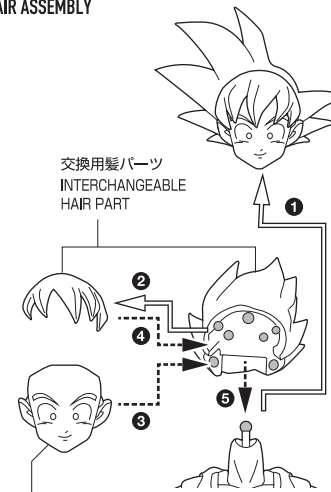

孫悟空-DAIMA-  
取扱説明書

©バード・スタジオ/集英社・東映アニメーション

セット内容

- フィギュア本体 ..... 1体
- 交換用手首パーツ ..... 6個
- 交換用服パーツ ..... 1個
- 交換用顔パーツ ..... 3個
- 交換用髪パーツ ..... 1個

SET CONTENTS

- FIGURE ..... 1
- INTERCHANGEABLE HAND PARTS ..... 6
- INTERCHANGEABLE CLOTHES PART ..... 1
- INTERCHANGEABLE FACE PARTS ..... 3
- INTERCHANGEABLE HAIR PART ..... 1

←→ 取り付けます / ATTACHABLE

⇐⇒ 取り外します / REMOVABLE

← 可動します / MOVABLE

手首パーツ / HAND PARTS

本体手首パーツ  
HAND PARTS ON THE BODY

交換用手首パーツ  
(本体手首とつけかえることができます。)  
INTERCHANGEABLE HAND PARTS

服パーツ交換  
CLOTHES ASSEMBLY

「F」(FRONT)、「↑」の印があります。向きを合わせて取り付けて下さい。  
THERE IS A MARK "F" (FRONT) AND "↑". ASSEMBLE THE UNIT BY ALIGNING THE ORIENTATION.

交換用服パーツ  
INTERCHANGEABLE CLOTHES PART

顔パーツ交換  
FACE ASSEMBLY

交換用顔パーツ  
INTERCHANGEABLE FACE PARTS

髪パーツ交換  
HAIR ASSEMBLY

※ 全ての顔パーツを取り付けることができます。  
※ ALL FACE PARTS CAN BE ATTACHED.

⚠ 注意 お買い上げのお客様へ 必ずお読みください。