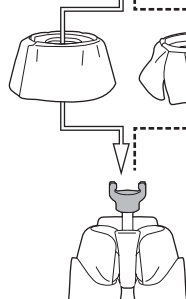

孫悟空-DAIMA-  
取扱説明書

©バード・スタジオ/集英社・東映アニメーション

セット内容

- フィギュア本体 ..... 1体
- 交換用手首パーツ ..... 6個
- 交換用服パーツ ..... 1個
- 交換用顔パーツ ..... 3個
- 交換用髪パーツ ..... 1個

SET CONTENTS

- FIGURE ..... 1
- INTERCHANGEABLE HAND PARTS ..... 6
- INTERCHANGEABLE CLOTHES PART ..... 1
- INTERCHANGEABLE FACE PARTS ..... 3
- INTERCHANGEABLE HAIR PART ..... 1

←→ 取り付けます / ATTACHABLE

⇐⇒ 取り外します / REMOVABLE

← 可動します / MOVABLE

手首パーツ / HAND PARTS

本体手首パーツ  
HAND PARTS ON THE BODY

交換用手首パーツ  
(本体手首とつけかえることができます。)  
INTERCHANGEABLE HAND PARTS

服パーツ交換  
CLOTHES ASSEMBLY

「F」(FRONT)、「↑」の印があります。向きを合わせて取り付けて下さい。  
THERE IS A MARK "F" (FRONT) AND "↑". ASSEMBLE THE UNIT BY ALIGNING THE ORIENTATION.

交換用服パーツ  
INTERCHANGEABLE CLOTHES PART

顔パーツ交換  
FACE ASSEMBLY

交換用顔パーツ  
INTERCHANGEABLE FACE PARTS

髪パーツ交換  
HAIR ASSEMBLY

※ 全ての顔パーツを取り付けることができます。  
※ ALL FACE PARTS CAN BE ATTACHED.

⚠ 注意 お買い上げのお客様へ 必ずお読みください。