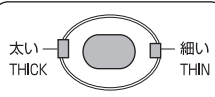

←→ 取り付けます / ATTACHABLE

⇐⇒ 取り外します / REMOVABLE

← 可動します / MOVABLE

手首パーツ / HAND PARTS

本体手首パーツ  
HAND PARTS ON THE BODY

交換用手首パーツ  
(本体手首とつけかえることができます。)  
INTERCHANGEABLE HAND PARTS

服パーツ交換  
CLOTHES ASSEMBLY

「F」(FRONT)、「↑」の印があります。向きを合わせて取り付けて下さい。  
THERE IS A MARK "F" (FRONT) AND "↑". ASSEMBLE THE UNIT BY ALIGNING THE ORIENTATION.

交換用服パーツ  
INTERCHANGEABLE CLOTHES PART

顔パーツ交換  
FACE ASSEMBLY

交換用顔パーツ  
INTERCHANGEABLE FACE PARTS

髪パーツ交換  
HAIR ASSEMBLY

※ 全ての顔パーツを取り付けることができます。  
※ ALL FACE PARTS CAN BE ATTACHED.

⚠ 注意 お買い上げのお客様へ 必ずお読みください。