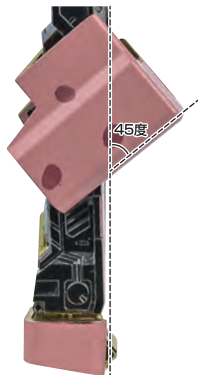

矢印一覧 / Arrow List

-  取り付けます。 Attachable
-  取り外します。 Removable
-  可動します。 Movable

セット内容

- 取扱説明書(本書) 1枚
- 超合金 あずきバーロボ 本体 1体
- 台座 1個

注意
CAUTION

※本商品は全体に彩色を施しております。組み立て～操作の際に色が変わったりキズがつくおそれがありますので
取扱には十分注意してください。

コスレ注意!

WARNING:MAY RUB OFF

ゆっくりと操作

CAREFULLY

②脚部を展開します。

コスレ注意!

WARNING:MAY RUB OFF

8

コスレ注意!

WARNING:MAY RUB OFF

※脚部を、脚付け根から
後方にまわします。

9

※脚付け根を縮めます。

※もも外装が山なりになる様に、
45度に傾けます。

※左脚も、同じ手順で展開します。

10 ※肩飾りを起こします。

※ツメカケ

11 ※フロントアーマー／腰サイドアーマーを閉じます。

※腰を縮めます。

12

※逆変形時は、手動で戻します。

※胸、腕ブロックを下げると、連動して顔を覆っていたロゴプレートが下がります。

13

※胸、腕ブロックを後方に
少し押し込みます。