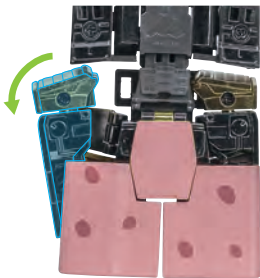

あずきバー形態のディスプレイ

※重さがあるので、落下・転倒して傷をつけないよう注意してください。

落下注意！

WARNING : FALL

転倒注意！

WARNING : TUMBLE

超合金
あずきバーロボ
本体

ロボット形態への変形

4

5

※腰サイドアーマーを起こします。

b

①腰フロントアーマーを起こし、
②脚付け根を伸ばします。

7

①もも外装を少し展開しつつ

もも外装

コスレ注意!

WARNING:MAY RUB OFF

ゆっくりと操作

CAREFULLY

②脚部を展開します。

コスレ注意!

WARNING:MAY RUB OFF

8