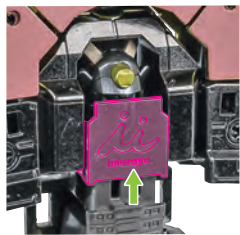

※ツメカケ

11 ※フロントアーマー／腰サイドアーマーを閉じます。

※腰を縮めます。

12

※逆変形時は、手動で戻します。

※胸、腕ブロックを下げると、連動して顔を覆っていたロゴプレートが下がります。

13

※胸、腕ブロックを後方に
少し押し込みます。

16

※額中央を押して、
左右のツノを
開きます。

破損に注意！

WARNING :
DELICATE

※頭部は左右に可動します。

17

ロボット形態のディスプレイ

※画像のようになります。