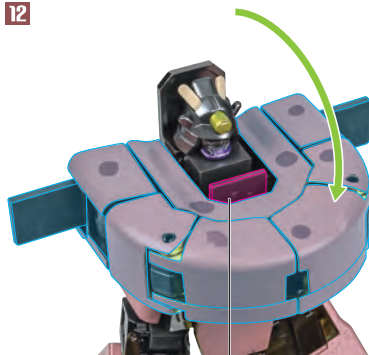

※ツメカケ

11 ※フロントアーマー／腰サイドアーマーを閉じます。

※腰を縮めます。

12

※逆変形時は、手動で戻します。

※胸、腕ブロックを下げると、連動して顔を覆っていたロゴプレートが下がります。

13

※胸、腕ブロックを後方に
少し押し込みます。

16

※額中央を押して、
左右のツノを
開きます。

破損に注意！

WARNING :
DELICATE

※頭部は左右に可動します。

17

ロボット形態のディスプレイ

※画像のようになります。