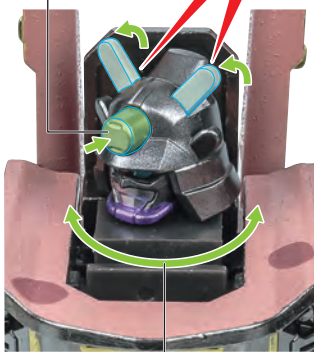

※ツメカケ

11 ※フロントアーマー／腰サイドアーマーを閉じます。

※腰を縮めます。

12

※逆変形時は、手動で戻します。

※胸、腕ブロックを下げると、連動して顔を覆っていたロゴプレートが下がります。

13

※胸、腕ブロックを後方に
少し押し込みます。

転倒注意！

WARNING: TUMBLE

※両脚を少しハの字に開いて
バランスを取らせます。

14

※腕部を展開します。

コスレ注意！

WARNING: MAY RUB OFF

15

16

※額中央を押して、
左右のツノを
開きます。

破損に注意！

WARNING :
DELICATE

※頭部は左右に可動します。

17

ロボット形態のディスプレイ

※画像のようになります。