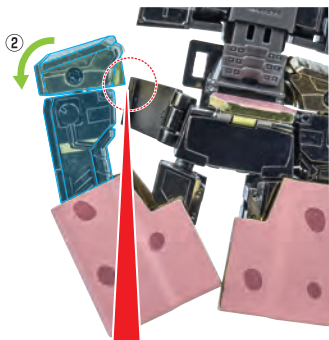

あずきバー形態のディスプレイ

※重さがあるので、落下・転倒して傷をつけないよう注意してください。

落下注意！

WARNING : FALL

転倒注意！

WARNING : TUMBLE

超合金
あずきバーロボ
本体

ロボット形態への変形

4

5

※腰サイドアーマーを起こします。

b

①腰フロントアーマーを起こし、
②脚付け根を伸ばします。

7

①もも外装を少し展開しつつ

もも外装

コスレ注意!

WARNING:MAY RUB OFF

ゆっくりと操作

CAREFULLY

②脚部を展開します。

コスレ注意!

WARNING:MAY RUB OFF

8