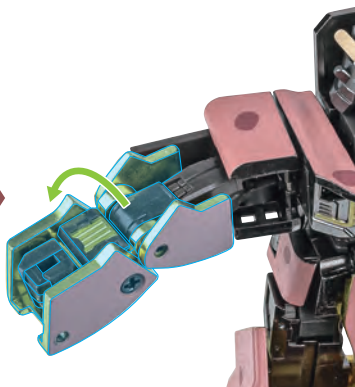

転倒注意！

WARNING: TUMBLE

※両脚を少しハの字に開いて
バランスを取らせます。

14

※腕部を展開します。

コスレ注意！

WARNING: MAY RUB OFF