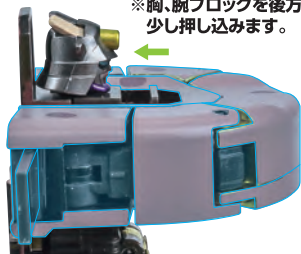

※ツメカケ

11 ※フロントアーマー／腰サイドアーマーを閉じます。

※腰を縮めます。

12

※逆変形時は、手動で戻します。

※胸、腕ブロックを下げると、連動して顔を覆っていたロゴプレートが下がります。

13

※胸、腕ブロックを後方に
少し押し込みます。

16

※額中央を押して、
左右のツノを
開きます。

破損に注意！

WARNING :
DELICATE

※頭部は左右に可動します。

17

ロボット形態のディスプレイ

※画像のようになります。