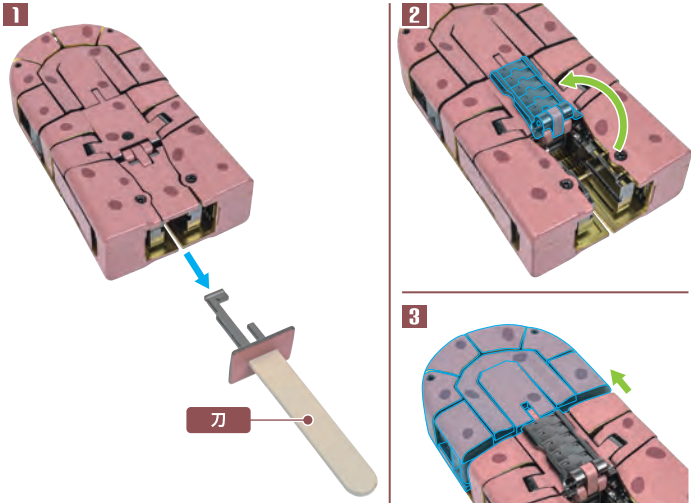

矢印一覧 / Arrow List

-  取り付けます。 Attachable
-  取り外します。 Removable
-  可動します。 Movable

セット内容

- 取扱説明書(本書) 1枚
- 超合金 あずきバーロボ 本体 1体
- 台座 1個

注意
CAUTION

※本商品は全体に彩色を施しております。組み立て～操作の際に色が変わったりキズがつくおそれがありますので
取扱には十分注意してください。

あずきバー形態のディスプレイ

※重さがあるので、落下・転倒して傷をつけないよう注意してください。

落下注意！

WARNING : FALL

転倒注意！

WARNING : TUMBLE

超合金
あずきバーロボ
本体

ロボット形態への変形

4

5

※腰サイドアーマーを起こします。

b

①腰フロントアーマーを起こし、
②脚付け根を伸ばします。

7

①もも外装を少し展開しつつ

もも外装