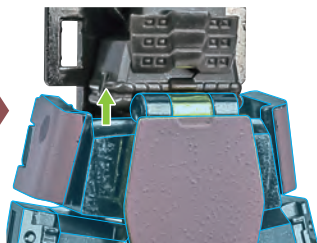

コスレ注意!

WARNING:MAY RUB OFF

※脚部を、脚付け根から
後方にまわします。

9

※脚付け根を縮めます。

※もも外装が山なりになる様に、
45度に傾けます。

※左脚も、同じ手順で展開します。

10 ※肩飾りを起こします。

※ツメカケ

11 ※フロントアーマー／腰サイドアーマーを閉じます。

※腰を縮めます。

12

※逆変形時は、手動で戻します。

※胸、腕ブロックを下げると、連動して顔を覆っていたロゴプレートが下がります。

13

※胸、腕ブロックを後方に
少し押し込みます。