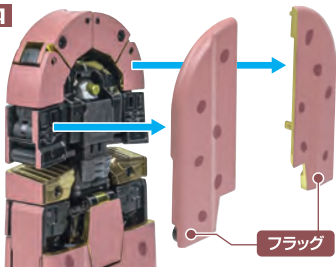

4

5

※腰サイドアーマーを起こします。

b

①腰フロントアーマーを起こし、
②脚付け根を伸ばします。

7

①もも外装を少し展開しつつ

もも外装

コスレ注意!

WARNING:MAY RUB OFF

ゆっくりと操作

CAREFULLY

②脚部を展開します。

コスレ注意!

WARNING:MAY RUB OFF