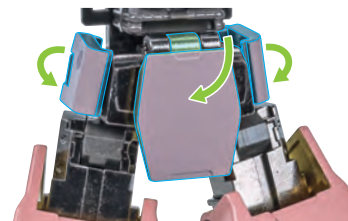

コスレ注意!

WARNING:MAY RUB OFF

※脚部を、脚付け根から
後方にまわします。

9

※脚付け根を縮めます。

※もも外装が山なりになる様に、
45度に傾けます。

※左脚も、同じ手順で展開します。

10 ※肩飾りを起こします。

※ツメカケ

11 ※フロントアーマー／腰サイドアーマーを閉じます。

※腰を縮めます。

12

※逆変形時は、手動で戻します。

※胸、腕ブロックを下げると、連動して顔を覆っていたロゴプレートが下がります。

13

※胸、腕ブロックを後方に
少し押し込みます。