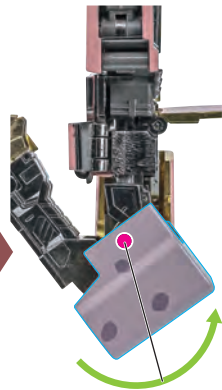

8

コスレ注意!

WARNING:MAY RUB OFF

※脚部を、脚付け根から
後方にまわします。

9

※脚付け根を縮めます。

※もも外装が山なりになる様に、
45度に傾けます。

※左脚も、同じ手順で展開します。