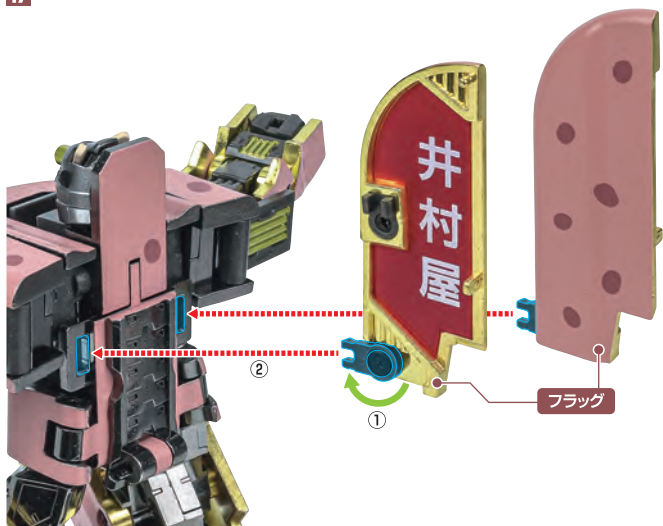

矢印一覧 / Arrow List

-  取り付けます。 Attachable
-  取り外します。 Removable
-  可動します。 Movable

セット内容

- 取扱説明書(本書) 1枚
- 超合金 あずきバーロボ 本体 1体
- 台座 1個

注意
CAUTION

※本商品は全体に彩色を施しております。組み立て～操作の際に色が変わったりキズがつくおそれがありますので
取扱には十分注意してください。

16

※額中央を押して、
左右のツノを
開きます。

破損に注意！

WARNING :
DELICATE

※頭部は左右に可動します。

17

ロボット形態のディスプレイ

※画像のようになります。

転倒注意！

WARNING : TUMBLE

※足首が小さいデザインのため、
転倒して傷を付けないように
ポージングでバランスを
取ってください。
(別売りの魂STAGEでの
補助をおすすめします。)