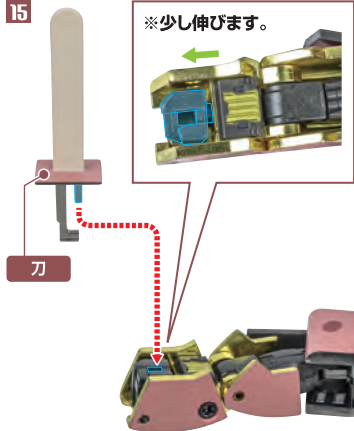

※ツメカケ

11 ※フロントアーマー／腰サイドアーマーを閉じます。

※腰を縮めます。

12

※逆変形時は、手動で戻します。

※胸、腕ブロックを下げると、連動して顔を覆っていたロゴプレートが下がります。

13

※胸、腕ブロックを後方に
少し押し込みます。

転倒注意！

WARNING: TUMBLE

※両脚を少しハの字に開いて
バランスを取らせます。

14

※腕部を展開します。

コスレ注意！

WARNING: MAY RUB OFF

15

16

※額中央を押して、
左右のツノを
開きます。

破損に注意！

WARNING :
DELICATE

※頭部は左右に可動します。

17

ロボット形態のディスプレイ

※画像のようになります。

転倒注意！

WARNING : TUMBLE

※足首が小さいデザインのため、
転倒して傷を付けないように
ポージングでバランスを
取ってください。
(別売りの魂STAGEでの
補助をおすすめします。)