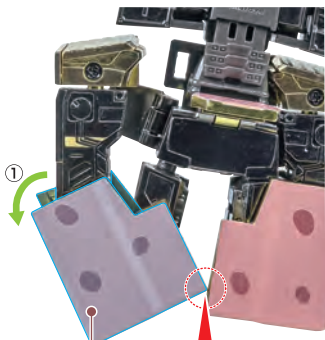

あずきバー形態のディスプレイ

※重さがあるので、落下・転倒して傷をつけないよう注意してください。

落下注意！

WARNING : FALL

転倒注意！

WARNING : TUMBLE

超合金
あずきバーロボ
本体

ロボット形態への変形

4

5

※腰サイドアーマーを起こします。

b

①腰フロントアーマーを起こし、
②脚付け根を伸ばします。

7

①もも外装を少し展開しつつ

もも外装

コスレ注意!

WARNING:MAY RUB OFF

ゆっくりと操作

CAREFULLY

②脚部を展開します。

コスレ注意!

WARNING:MAY RUB OFF

8