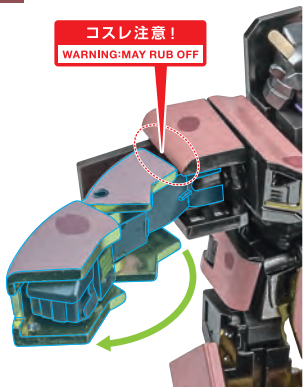

※ツメカケ

11 ※フロントアーマー／腰サイドアーマーを閉じます。

※腰を縮めます。

12

※逆変形時は、手動で戻します。

※胸、腕ブロックを下げると、連動して顔を覆っていたロゴプレートが下がります。

13

※胸、腕ブロックを後方に
少し押し込みます。

転倒注意！

WARNING: TUMBLE

※両脚を少しハの字に開いて
バランスを取らせます。

14

※腕部を展開します。

コスレ注意！

WARNING: MAY RUB OFF

15

16

※額中央を押して、
左右のツノを
開きます。

破損に注意！

WARNING :
DELICATE

※頭部は左右に可動します。

17

ロボット形態のディスプレイ

※画像のようになります。

転倒注意！

WARNING : TUMBLE

※足首が小さいデザインのため、
転倒して傷を付けないように
ポージングでバランスを
取ってください。
(別売りの魂STAGEでの
補助をおすすめします。)