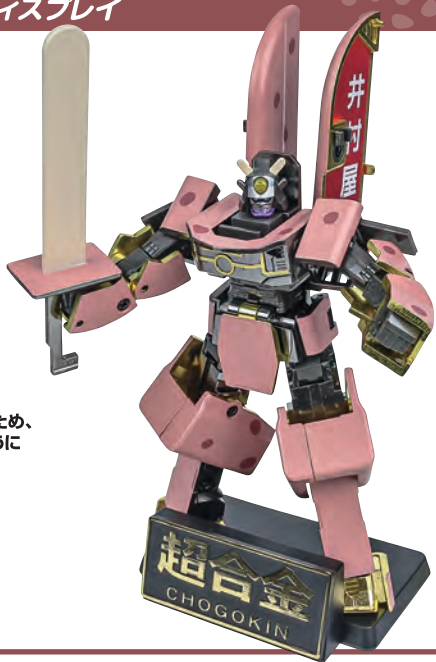

16

※額中央を押して、
左右のツノを
開きます。

破損に注意！

WARNING :
DELICATE

※頭部は左右に可動します。

17

ロボット形態のディスプレイ

※画像のようになります。

転倒注意！

WARNING : TUMBLE

※足首が小さいデザインのため、
転倒して傷を付けないように
ポージングでバランスを
取ってください。
(別売りの魂STAGEでの
補助をおすすめします。)