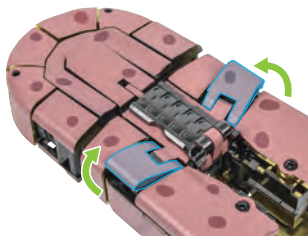

5

※腰サイドアーマーを起こします。