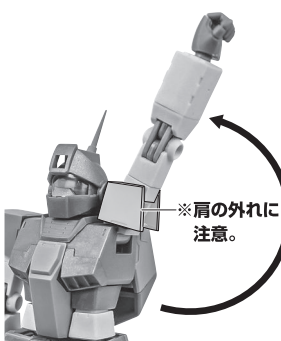

#### ■ 交換用手首(本体手首とつけかえることができます。)

#### 本体の可動

※首を深く上に向けられます。

※肩を内側に入ると、胸部が引っ込みます。

※バイザーを下げるができます。

※肩を深く上方に向けられます。

※フロントスカートの外れに注意。