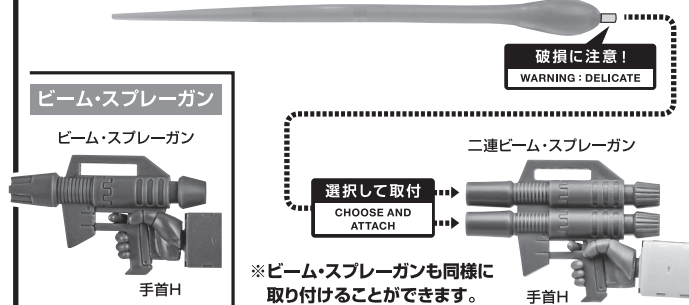

ビーム・スプレーガン/二連ビーム・スプレーガン