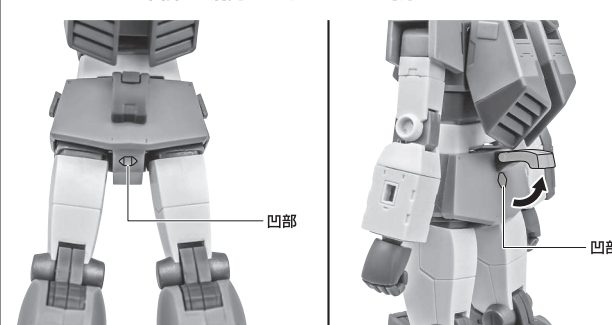

※不安定になりますので、別売りの魂STAGEで支えてください。

シールド

シールドの持たせ方

腕部への装着

ハイパー・バズーカ

ディスプレイ

※凹部は、別売りの魂STAGEに対応しています。

手首格納デッキ