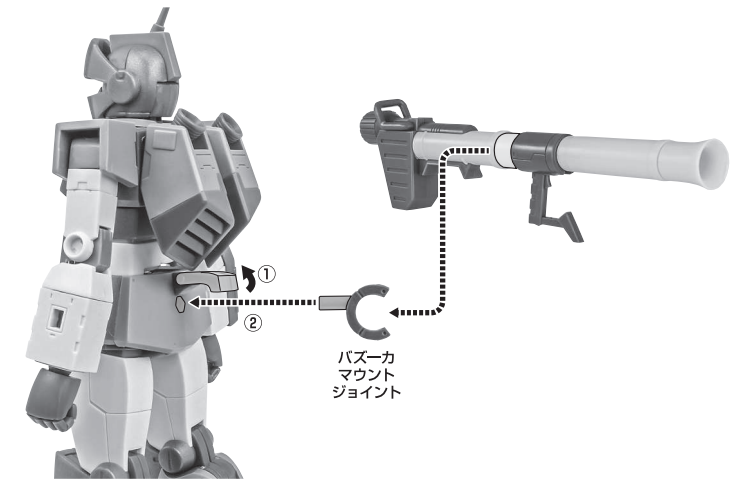

※不安定になりますので、別売りの魂STAGEで支えてください。

シールド

シールドの持たせ方

腕部への装着

ハイパー・バズーカ

ディスプレイ

※凹部は、別売りの魂STAGEに対応しています。

手首格納デッキ