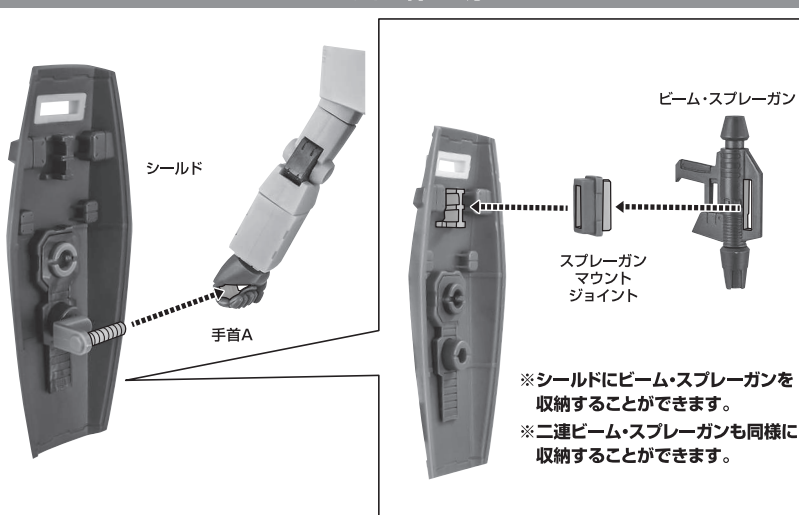

#### ビーム・ライフルマウントジョイント

※パーツを付け替えることで通常のビーム・ライフルにすることができます。

※可動します。

パーニアエフェクト

※パーニアエフェクト(角度付)も同様に取り付けることができます。

※パーニアエフェクト(直)も同様に取り付けることができます。

本体左脚

※パーニアエフェクト(角度付)も同様に取り付けることができます。

※不安定になりますので、別売りの魂STAGEで支えてください。

シールド

シールドの持たせ方

腕部への装着

ハイパー・バズーカ

ディスプレイ

※凹部は、別売りの魂STAGEに対応しています。

手首格納デッキ