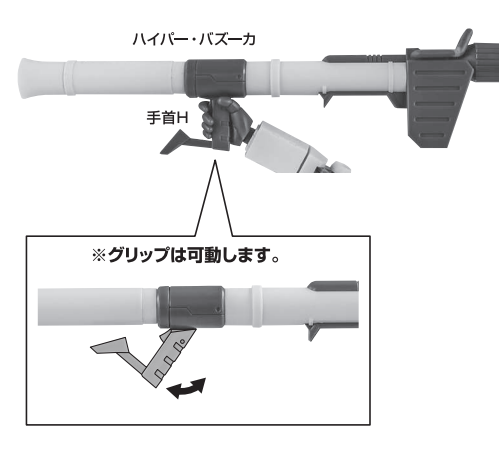

※不安定になりますので、別売りの魂STAGEで支えてください。

シールド

シールドの持たせ方

腕部への装着

ハイパー・バズーカ

ディスプレイ

※凹部は、別売りの魂STAGEに対応しています。

手首格納デッキ