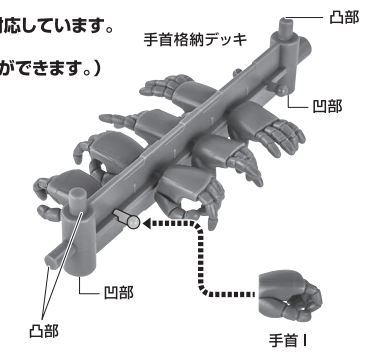

※不安定になりますので、別売りの魂STAGEで支えてください。

シールド

シールドの持たせ方

腕部への装着

ハイパー・バズーカ

ディスプレイ

※凹部は、別売りの魂STAGEに対応しています。

手首格納デッキ

※凹部は、別売りの魂STAGEに対応しています。(本パーツが複数個ある場合、凸部と凹部を組み合わせたことができます。)

他も同様  
SAME FOR OTHERS

ボックス型ビーム・サーベル

※ボックス型ビーム・サーベルユニットは取り外すことができます。  
※左腕に取り付けることもできます。

ボックス型ビーム・サーベルユニット