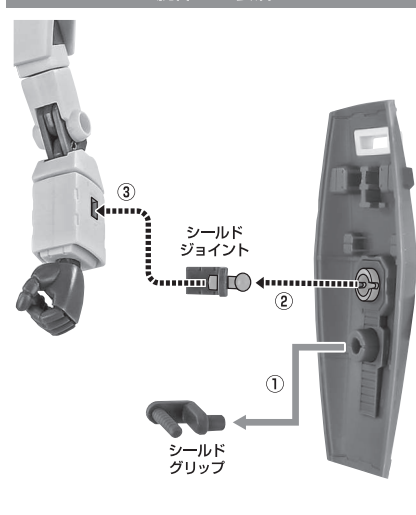

#### ビーム・ライフルマウントジョイント

※パーツを付け替えることで通常のビーム・ライフルにすることができます。

※可動します。

パーニアエフェクト

※パーニアエフェクト(角度付)も同様に取り付けることができます。

※パーニアエフェクト(直)も同様に取り付けることができます。

本体左脚

※パーニアエフェクト(角度付)も同様に取り付けることができます。

※不安定になりますので、別売りの魂STAGEで支えてください。

シールド

シールドの持たせ方

腕部への装着

ハイパー・バズーカ

ディスプレイ

※凹部は、別売りの魂STAGEに対応しています。

手首格納デッキ

※凹部は、別売りの魂STAGEに対応しています。(本パーツが複数個ある場合、凸部と凹部を組み合わせたことができます。)

他も同様  
SAME FOR OTHERS

ボックス型ビーム・サーベル

※ボックス型ビーム・サーベルユニットは取り外すことができます。  
※左腕に取り付けることもできます。

ボックス型ビーム・サーベルユニット