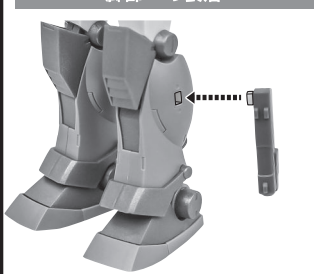

RGM-79SC ジム・スナイパーカスタム (ジャブロー防衛隊仕様) ver. A.N.I.M.E.

△ 注意 お買い上げのお客様へ 必ずお読みください。

- ●本商品の対象年齢は15才以上です。対象年齢未満のお子様には絶対に与えないでください。
- ●小さな部品がありますので、小さなお子様が誤って飲み込まないように注意してください。窒息などの危険があります。
- ●尖った部分や鋭い部分がありますので、取扱や保管場所に注意してください。思わぬケガをするおそれがあります。

《使用上の注意》

- ●本商品は精密に作られています。無理な力を加えたり、落としたりすると破損するおそれがあります。
- ●本商品を樹脂製のソファやシート、タイルなどの上に置かないでください。長時間接触していると色が移る場合があります。

矢印一覧 / Arrow List

ディスプレイサポートには別売りの魂STAGEを！

<https://tamashiiweb.com/special/t_stage/>

■取扱説明書の画像と商品とは、多少異なりますのでご了承ください。

セット内容

■ 取扱説明書(本書)	1枚	■ ビーム・スプレーガン	1個	■ パーニアエフェクト(角度付)	2個
■ フィギュア本体	1体	■ 二連ビーム・スプレーガン	1個	■ パーニアエフェクト(直)	2個
■ 交換用手首	8個	■ ビームエフェクト	1個	■ サーベルエフェクト	1個
■ 交換用ノーマルジム耳	2個	■ スプレーガンホルスター	2個	■ サーベルエフェクト(湾曲)	1個
■ 折り畳み式ハンド・ビームガン	1個	■ スプレーガン懸架ジョイント	1個	■ 手首格納デッキ	1個
■ ハンド・ビームガングリップ	1個	■ スプレーガンマウントジョイント	1個	■ 予備アンテナ	1個
■ 狙撃用ビーム・ライフル	1個	■ ハイパー・バズーカ	1個	※予備アンテナは本体アンテナと交換することができます。	
■ ビーム・ライフルマウントジョイント	1個	■ バズーカマウントジョイント	1個	■ シールド	1個
■ 交換用ビーム・ライフルパーツA/B	各1個	■ シールドジョイント	1個		

■ 本体手首

■ 交換用手首(本体手首とつけかえることができます。)

本体の可動

※首を深く上に向けられます。

※肩を内側に入ると、胸部が引っ込みます。

※バイザーを下げるができます。

※肩を深く上方に向けられます。

※フロントスカートの外れに注意。

折り畳み式ハンド・ビームガン

脚部への装着

腰部への装着

ビーム・スプレーガン/二連ビーム・スプレーガン

脚部への装着

腰部への装着

狙撃用ビーム・ライフル

別売り SOLD SEPARATELY

ノーマルヘッドの再現

ビーム・ライフルマウントジョイント

※パーツを付け替えることで通常のビーム・ライフルにすることができます。

※可動します。