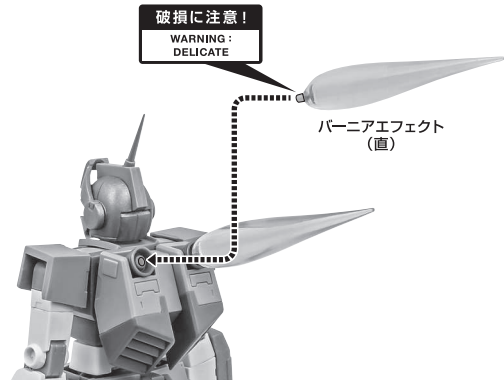

#### ノーマルヘッドの再現

#### ビーム・ライフルマウントジョイント

※パーツを付け替えることで通常のビーム・ライフルにすることができます。

※可動します。

パーニアエフェクト

※パーニアエフェクト(角度付)も同様に取り付けることができます。

※パーニアエフェクト(直)も同様に取り付けることができます。

本体左脚

※パーニアエフェクト(角度付)も同様に取り付けることができます。

※不安定になりますので、別売りの魂STAGEで支えてください。

シールド

シールドの持たせ方

腕部への装着

ハイパー・バズーカ

ディスプレイ

※凹部は、別売りの魂STAGEに対応しています。

手首格納デッキ