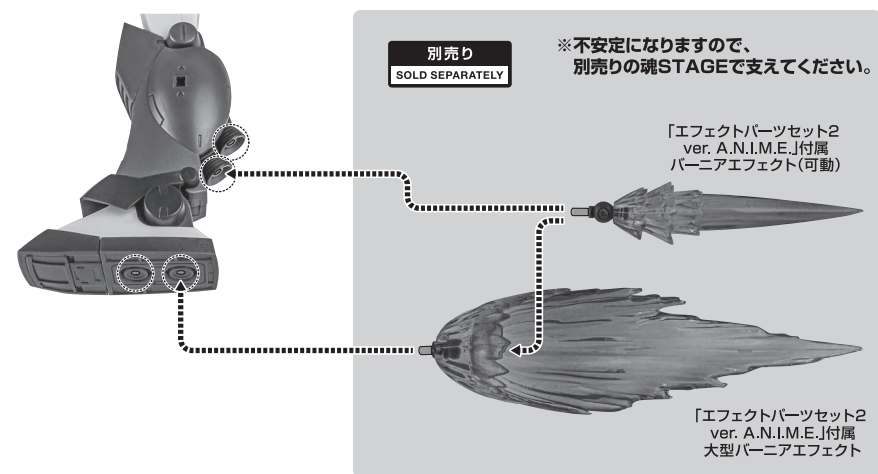

#### ノーマルヘッドの再現

#### ビーム・ライフルマウントジョイント

※パーツを付け替えることで通常のビーム・ライフルにすることができます。

※可動します。

パーニアエフェクト

※パーニアエフェクト(角度付)も同様に取り付けることができます。

※パーニアエフェクト(直)も同様に取り付けることができます。

本体左脚

※パーニアエフェクト(角度付)も同様に取り付けることができます。

※不安定になりますので、別売りの魂STAGEで支えてください。

シールド

シールドの持たせ方

腕部への装着

ハイパー・バズーカ

ディスプレイ

※凹部は、別売りの魂STAGEに対応しています。

手首格納デッキ