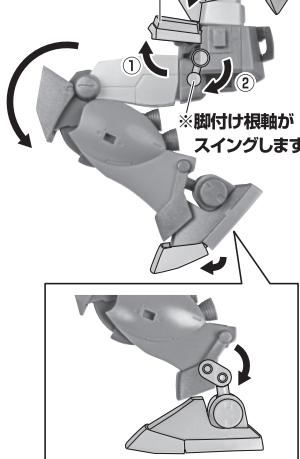

#### セット内容

■ 取扱説明書(本書)	1枚	■ ビーム・スプレーガン	1個	■ パーニアエフェクト(角度付)	2個
■ フィギュア本体	1体	■ 二連ビーム・スプレーガン	1個	■ パーニアエフェクト(直)	2個
■ 交換用手首	8個	■ ビームエフェクト	1個	■ サーベルエフェクト	1個
■ 交換用ノーマルジム耳	2個	■ スプレーガンホルスター	2個	■ サーベルエフェクト(湾曲)	1個
■ 折り畳み式ハンド・ビームガン	1個	■ スプレーガン懸架ジョイント	1個	■ 手首格納デッキ	1個
■ ハンド・ビームガングリップ	1個	■ スプレーガンマウントジョイント	1個	■ 予備アンテナ	1個
■ 狙撃用ビーム・ライフル	1個	■ ハイパー・バズーカ	1個	※予備アンテナは本体アンテナと交換することができます。	
■ ビーム・ライフルマウントジョイント	1個	■ バズーカマウントジョイント	1個	■ シールド	1個
■ 交換用ビーム・ライフルパーツA/B	各1個	■ シールドジョイント	1個		

#### ■ 交換用手首(本体手首とつけかえることができます。)

#### 本体の可動

※首を深く上に向けられます。

※肩を内側に入ると、胸部が引っ込みます。

※バイザーを下げるができます。

※肩を深く上方に向けられます。

※フロントスカートの外れに注意。