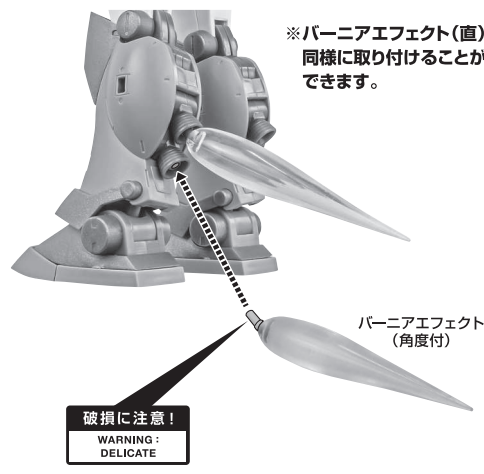

#### ノーマルヘッドの再現

#### ビーム・ライフルマウントジョイント

※パーツを付け替えることで通常のビーム・ライフルにすることができます。

※可動します。

パーニアエフェクト

※パーニアエフェクト(角度付)も同様に取り付けることができます。

※パーニアエフェクト(直)も同様に取り付けることができます。

本体左脚

※パーニアエフェクト(角度付)も同様に取り付けることができます。

※不安定になりますので、別売りの魂STAGEで支えてください。

シールド

シールドの持たせ方

腕部への装着

ハイパー・バズーカ

ディスプレイ

※凹部は、別売りの魂STAGEに対応しています。

手首格納デッキ