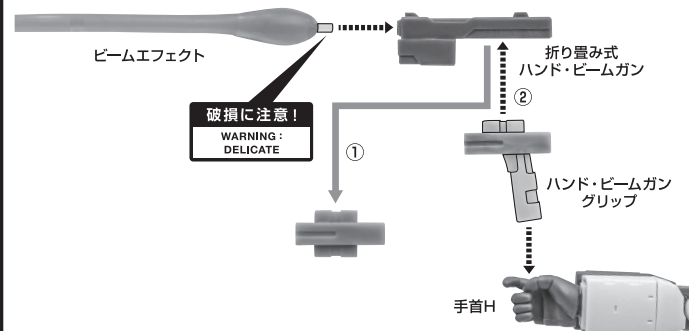

折り畳み式ハンド・ビームガン