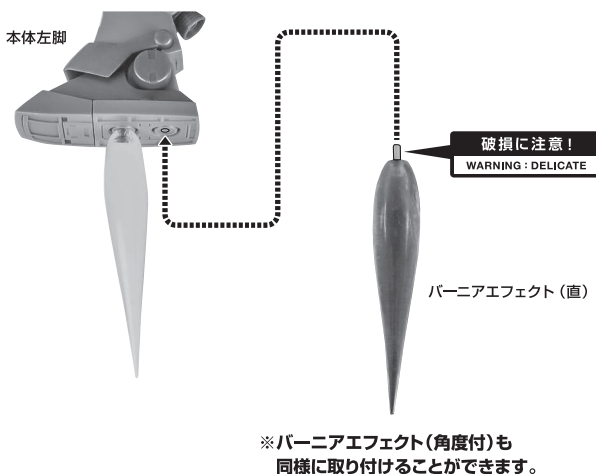

#### ノーマルヘッドの再現

#### ビーム・ライフルマウントジョイント

※パーツを付け替えることで通常のビーム・ライフルにすることができます。

※可動します。

パーニアエフェクト

※パーニアエフェクト(角度付)も同様に取り付けることができます。

※パーニアエフェクト(直)も同様に取り付けることができます。

本体左脚

※パーニアエフェクト(角度付)も同様に取り付けることができます。

※不安定になりますので、別売りの魂STAGEで支えてください。

シールド

シールドの持たせ方

腕部への装着

ハイパー・バズーカ

ディスプレイ

※凹部は、別売りの魂STAGEに対応しています。

手首格納デッキ