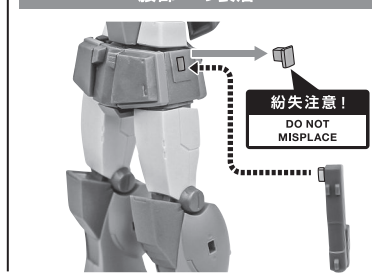

RGM-79SC ジム・スナイパーカスタム (ジャブロー防衛隊仕様) ver. A.N.I.M.E.

△ 注意 お買い上げのお客様へ 必ずお読みください。

- ●本商品の対象年齢は15才以上です。対象年齢未満のお子様には絶対に与えないでください。
- ●小さな部品がありますので、小さなお子様が誤って飲み込まないように注意してください。窒息などの危険があります。
- ●尖った部分や鋭い部分がありますので、取扱や保管場所に注意してください。思わぬケガをするおそれがあります。

《使用上の注意》

- ●本商品は精密に作られています。無理な力を加えたり、落としたりすると破損するおそれがあります。
- ●本商品を樹脂製のソファやシート、タイルなどの上に置かないでください。長時間接触していると色が移る場合があります。

矢印一覧 / Arrow List

ディスプレイサポートには別売りの魂STAGEを！

<https://tamashiiweb.com/special/t_stage/>

■取扱説明書の画像と商品とは、多少異なりますのでご了承ください。

セット内容

■ 取扱説明書(本書)	1枚	■ ビーム・スプレーガン	1個	■ パーニアエフェクト(角度付)	2個
■ フィギュア本体	1体	■ 二連ビーム・スプレーガン	1個	■ パーニアエフェクト(直)	2個
■ 交換用手首	8個	■ ビームエフェクト	1個	■ サーベルエフェクト	1個
■ 交換用ノーマルジム耳	2個	■ スプレーガンホルスター	2個	■ サーベルエフェクト(湾曲)	1個
■ 折り畳み式ハンド・ビームガン	1個	■ スプレーガン懸架ジョイント	1個	■ 手首格納デッキ	1個
■ ハンド・ビームガングリップ	1個	■ スプレーガンマウントジョイント	1個	■ 予備アンテナ	1個
■ 狙撃用ビーム・ライフル	1個	■ ハイパー・バズーカ	1個	※予備アンテナは本体アンテナと交換することができます。	
■ ビーム・ライフルマウントジョイント	1個	■ バズーカマウントジョイント	1個	■ シールド	1個
■ 交換用ビーム・ライフルパーツA/B	各1個	■ シールドジョイント	1個		

■ 本体手首

■ 交換用手首(本体手首とつけかえることができます。)

本体の可動

※首を深く上に向けられます。

※肩を内側に入ると、胸部が引っ込みます。

※バイザーを下げるができます。

※肩を深く上方に向けられます。

※フロントスカートの外れに注意。

折り畳み式ハンド・ビームガン

脚部への装着

腰部への装着

ビーム・スプレーガン/二連ビーム・スプレーガン

脚部への装着

腰部への装着

狙撃用ビーム・ライフル

別売り SOLD SEPARATELY

ノーマルヘッドの再現

ビーム・ライフルマウントジョイント

※パーツを付け替えることで通常のビーム・ライフルにすることができます。

※可動します。