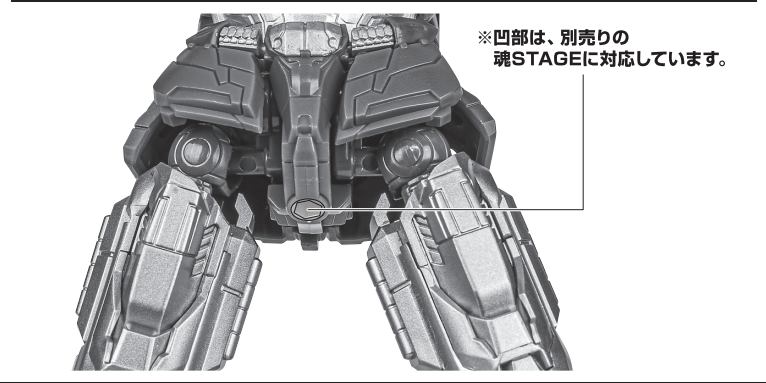

矢印一覧 Arrow List

 取り付けます。 Attachable 取り外します。 Removable 可動します。 Movable

■取扱説明書の画像と商品とは、多少異なりますのでご了承ください。

ディスプレイサポートには別売りの魂STAGEを!⇒ https://tamashiiweb.com/special/t_stage/

セット内容

- 取扱説明書(本書) 1枚
- フィギュア本体 1体
- 交換用手首 6個
- 超電磁ストリング 2個
- 超電磁ストリング先端 2個
- 超電磁ストリング持ち手 2個
- 超電磁ゴマ 2個
- ゴマ用先端 2個
- 天空剣 1個
- ボルテスバズーカ用パーツ 1個

本体の可動

ディスプレイ

天空剣

- ①スイッチパーツを押し上げます。
- ②胸部パーツが浮き上がります。

ポルテスバズーカ

※左右どちらの腕にも取り付けが可能です。

ポルテスバズーカ用パーツ

超電磁ストリング／超電磁ゴマ