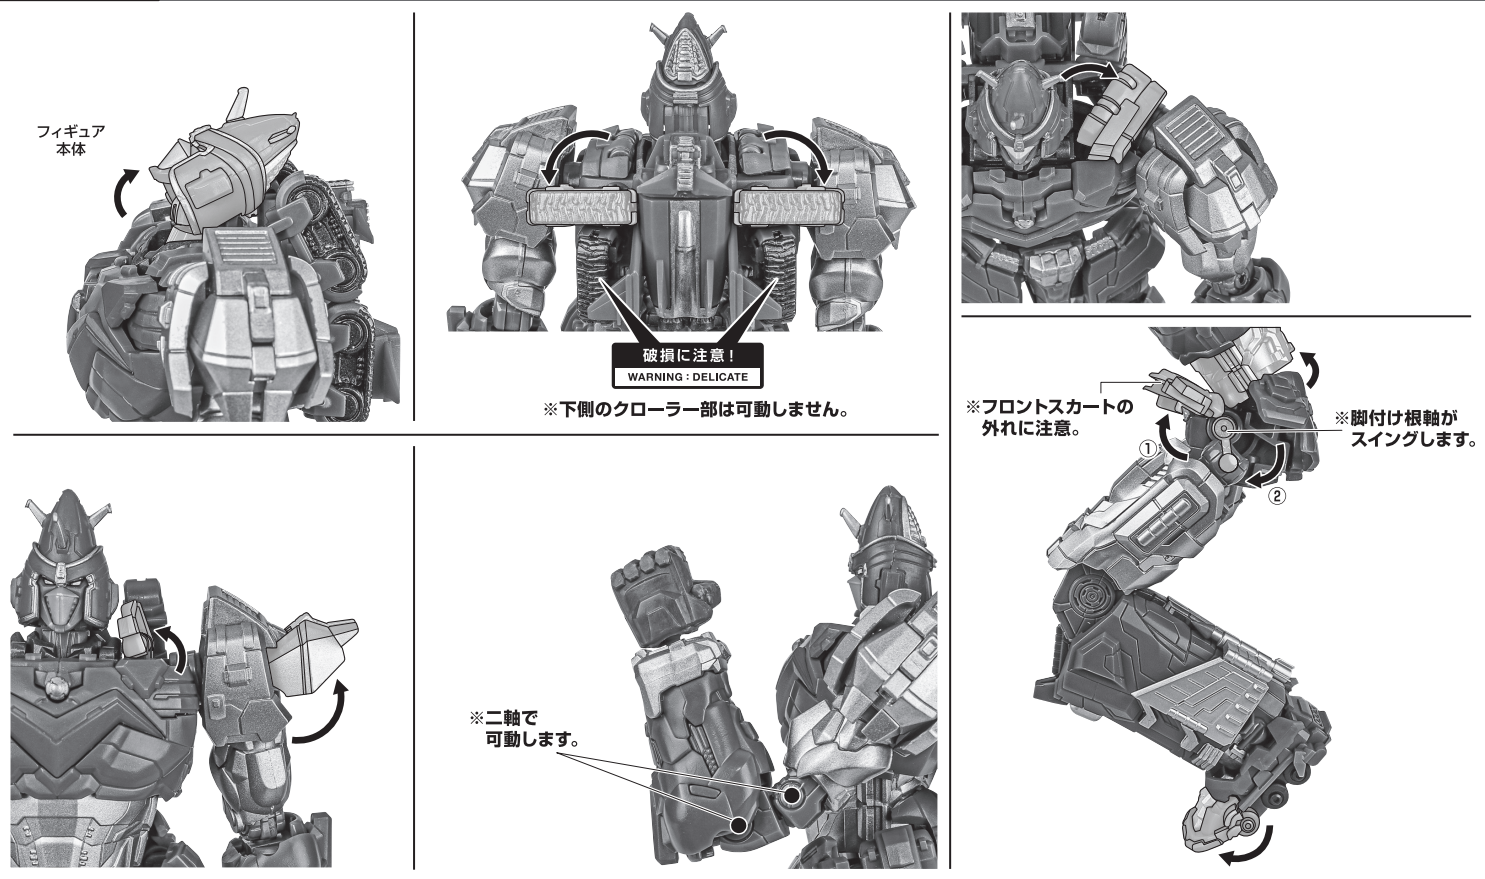

矢印一覧 Arrow List

 取り付けます。 Attachable 取り外します。 Removable 可動します。 Movable

■取扱説明書の画像と商品とは、多少異なりますのでご了承ください。

ディスプレイサポートには別売りの魂STAGEを!⇒ https://tamashiiweb.com/special/t_stage/

セット内容

- 取扱説明書(本書) 1枚
- フィギュア本体 1体
- 交換用手首 6個
- 超電磁ストリング 2個
- 超電磁ストリング先端 2個
- 超電磁ストリング持ち手 2個
- 超電磁ゴマ 2個
- ゴマ用先端 2個
- 天空剣 1個
- ボルテスバズーカ用パーツ 1個

本体の可動

ディスプレイ

天空剣

- ①スイッチパーツを押し上げます。
- ②胸部パーツが浮き上がります。

ポルテスバズーカ

※左右どちらの腕にも取り付けが可能です。

ポルテスバズーカ用パーツ

超電磁ストリング／超電磁ゴマ