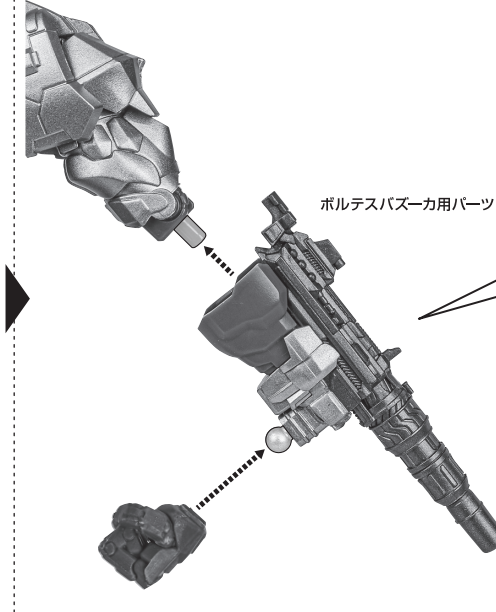

矢印一覧 Arrow List

 取り付けます。 Attachable 取り外します。 Removable 可動します。 Movable

■取扱説明書の画像と商品とは、多少異なりますのでご了承ください。

ディスプレイサポートには別売りの魂STAGEを!⇒ https://tamashiiweb.com/special/t_stage/

セット内容

- 取扱説明書(本書) 1枚
- フィギュア本体 1体
- 交換用手首 6個
- 超電磁ストリング 2個
- 超電磁ストリング先端 2個
- 超電磁ストリング持ち手 2個
- 超電磁ゴマ 2個
- ゴマ用先端 2個
- 天空剣 1個
- ボルテスバズーカ用パーツ 1個

本体の可動

ディスプレイ

天空剣

- ①スイッチパーツを押し上げます。
- ②胸部パーツが浮き上がります。

ポルテスバズーカ

※左右どちらの腕にも取り付けが可能です。

ポルテスバズーカ用パーツ

超電磁ストリング／超電磁ゴマ

超電磁ストリング先端

超電磁ストリング

超電磁ストリング持ち手

コマ用先端

選択して取付
CHOOSE AND ATTACH

※接続部は曲がりません。

破損に注意!
WARNING: DELICATE

※接続部は曲がりません。