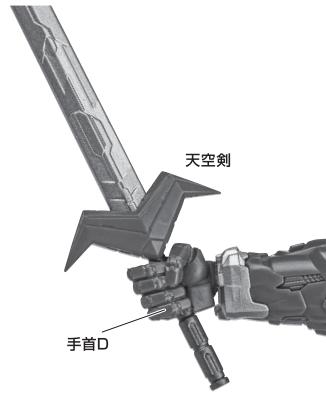

矢印一覧 Arrow List

 取り付けます。 Attachable 取り外します。 Removable 可動します。 Movable

■取扱説明書の画像と商品とは、多少異なりますのでご了承ください。

ディスプレイサポートには別売りの魂STAGEを!⇒ https://tamashiiweb.com/special/t_stage/

セット内容

- 取扱説明書(本書) 1枚
- フィギュア本体 1体
- 交換用手首 6個
- 超電磁ストリング 2個
- 超電磁ストリング先端 2個
- 超電磁ストリング持ち手 2個
- 超電磁ゴマ 2個
- ゴマ用先端 2個
- 天空剣 1個
- ボルテスバズーカ用パーツ 1個

本体の可動

ディスプレイ

天空剣

- ①スイッチパーツを押し上げます。
- ②胸部パーツが浮き上がります。

ポルテスバズーカ

※左右どちらの腕にも取り付けが可能です。

ポルテスバズーカ用パーツ

超電磁ストリング／超電磁ゴマ

超電磁ストリング先端

超電磁ストリング

超電磁ストリング持ち手

コマ用先端

選択して取付
CHOOSE AND ATTACH

※接続部は曲がりません。

破損に注意!
WARNING: DELICATE

※接続部は曲がりません。