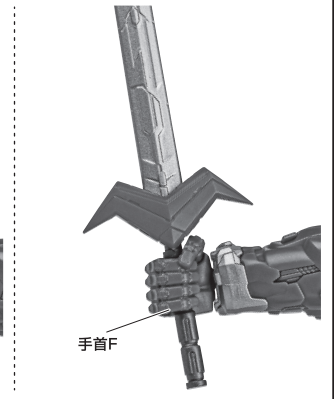

矢印一覧 Arrow List

 取り付けます。 Attachable 取り外します。 Removable 可動します。 Movable

■取扱説明書の画像と商品とは、多少異なりますのでご了承ください。

ディスプレイサポートには別売りの魂STAGEを!⇒ https://tamashiiweb.com/special/t_stage/

セット内容

- 取扱説明書(本書) 1枚
- フィギュア本体 1体
- 交換用手首 6個
- 超電磁ストリング 2個
- 超電磁ストリング先端 2個
- 超電磁ストリング持ち手 2個
- 超電磁ゴマ 2個
- ゴマ用先端 2個
- 天空剣 1個
- ボルテスバズーカ用パーツ 1個

本体の可動

ディスプレイ

天空剣

- ①スイッチパーツを押し上げます。
- ②胸部パーツが浮き上がります。

ポルテスバズーカ

※左右どちらの腕にも取り付けが可能です。

ポルテスバズーカ用パーツ

超電磁ストリング／超電磁ゴマ

超電磁ストリング先端

超電磁ストリング

超電磁ストリング持ち手

コマ用先端

選択して取付
CHOOSE AND ATTACH

※接続部は曲がりません。

破損に注意!
WARNING: DELICATE

※接続部は曲がりません。