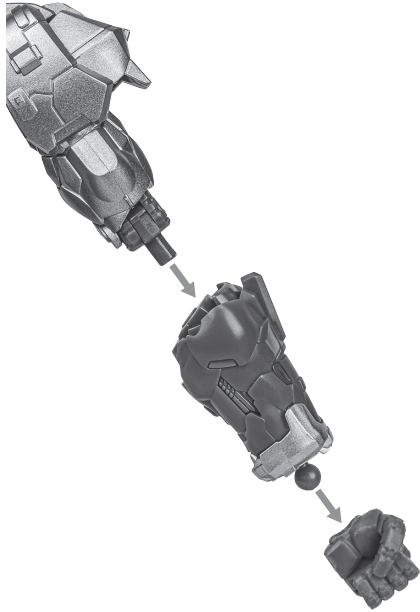

矢印一覧 Arrow List

 取り付けます。 Attachable 取り外します。 Removable 可動します。 Movable

■取扱説明書の画像と商品とは、多少異なりますのでご了承ください。

ディスプレイサポートには別売りの魂STAGEを!⇒ https://tamashiiweb.com/special/t_stage/

セット内容

- 取扱説明書(本書) 1枚
- フィギュア本体 1体
- 交換用手首 6個
- 超電磁ストリング 2個
- 超電磁ストリング先端 2個
- 超電磁ストリング持ち手 2個
- 超電磁ゴマ 2個
- ゴマ用先端 2個
- 天空剣 1個
- ボルテスバズーカ用パーツ 1個

本体の可動

ディスプレイ

天空剣

- ①スイッチパーツを押し上げます。
- ②胸部パーツが浮き上がります。

ポルテスバズーカ

※左右どちらの腕にも取り付けが可能です。

ポルテスバズーカ用パーツ

超電磁ストリング／超電磁ゴマ

超電磁ストリング先端

超電磁ストリング

超電磁ストリング持ち手

コマ用先端

選択して取付
CHOOSE AND ATTACH

※接続部は曲がりません。

破損に注意!
WARNING: DELICATE

※接続部は曲がりません。

※重量がありますので、ご使用の際は別売りの魂STAGEで支えてください。
※取り外す時は、根元を持ってください。
無理に曲げると、芯材が折れる場合があります。

※「A」の刻印がある側が持ち手側です。

向きに注意!
NOTE THE DIRECTION