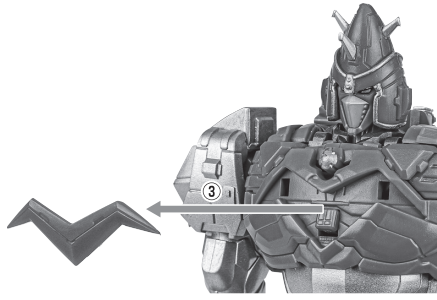

矢印一覧 Arrow List

 取り付けます。 Attachable 取り外します。 Removable 可動します。 Movable

■取扱説明書の画像と商品とは、多少異なりますのでご了承ください。

ディスプレイサポートには別売りの魂STAGEを!⇒ https://tamashiiweb.com/special/t_stage/

セット内容

- 取扱説明書(本書) 1枚
- フィギュア本体 1体
- 交換用手首 6個
- 超電磁ストリング 2個
- 超電磁ストリング先端 2個
- 超電磁ストリング持ち手 2個
- 超電磁ゴマ 2個
- ゴマ用先端 2個
- 天空剣 1個
- ボルテスバズーカ用パーツ 1個

本体の可動

ディスプレイ

天空剣

- ①スイッチパーツを押し上げます。
- ②胸部パーツが浮き上がります。

ポルテスバズーカ

※左右どちらの腕にも取り付けが可能です。

ポルテスバズーカ用パーツ

超電磁ストリング／超電磁ゴマ

超電磁ストリング先端

超電磁ストリング

超電磁ストリング持ち手

コマ用先端

選択して取付
CHOOSE AND ATTACH

※接続部は曲がりません。

破損に注意!
WARNING: DELICATE

※接続部は曲がりません。