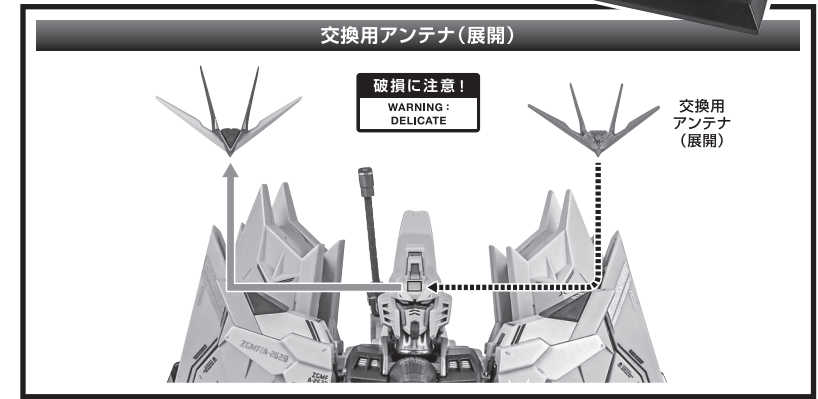

矢印一覧 Arrow List

 取り付けます Attachable 取り外します Removable 可動します Movable

ディスプレイサポートには別売りの魂STAGEを!⇒

https://tamashiweb.com/special/t_stage/

■ 取扱説明書の画像と商品とは、多少異なりますのでご了承ください。

プラウドディフェンダーの単体ディスプレイ

ストライクフリーダムガンダム式(別売り)への合体