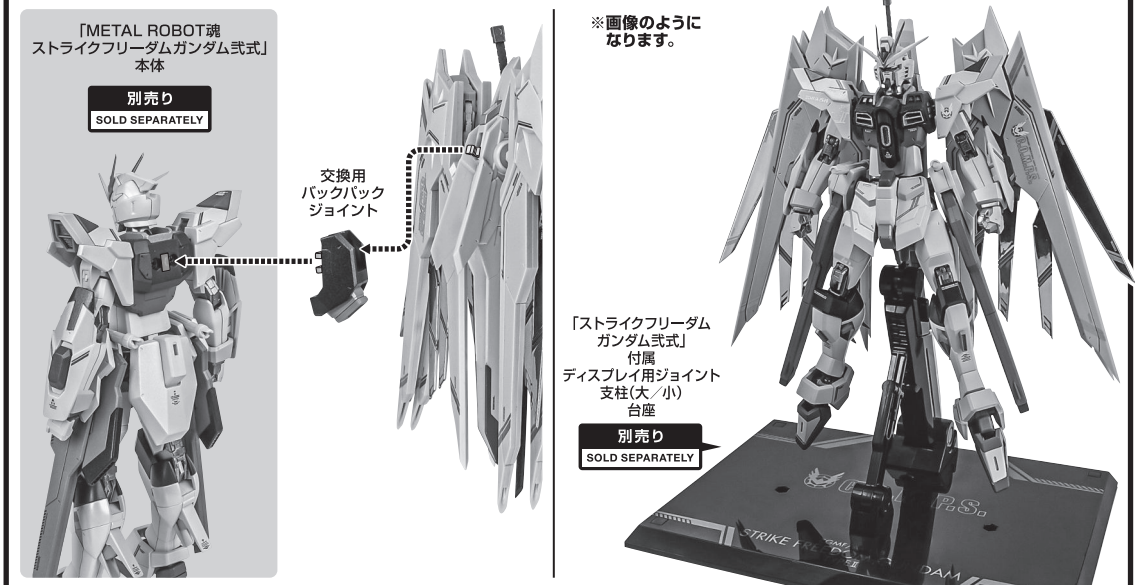

矢印一覧 Arrow List

 取り付けます Attachable 取り外します Removable 可動します Movable

ディスプレイサポートには別売りの魂STAGEを!⇒

https://tamashiweb.com/special/t_stage/

■ 取扱説明書の画像と商品とは、多少異なりますのでご了承ください。

プラウドディフェンダーの単体ディスプレイ

ストライクフリーダムガンダム式(別売り)への合体