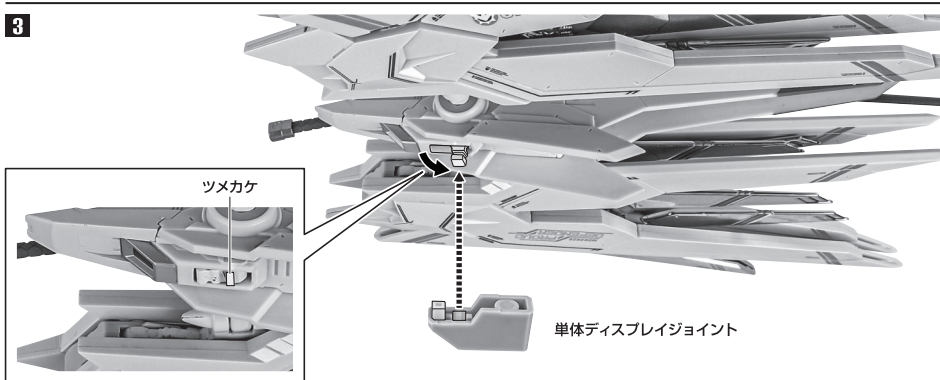

矢印一覧 Arrow List

 取り付けます Attachable 取り外します Removable 可動します Movable

ディスプレイサポートには別売りの魂STAGEを!⇒

https://tamashiweb.com/special/t_stage/

■ 取扱説明書の画像と商品とは、多少異なりますのでご了承ください。

プラウドディフェンダーの単体ディスプレイ

ストライクフリーダムガンダム式(別売り)への合体