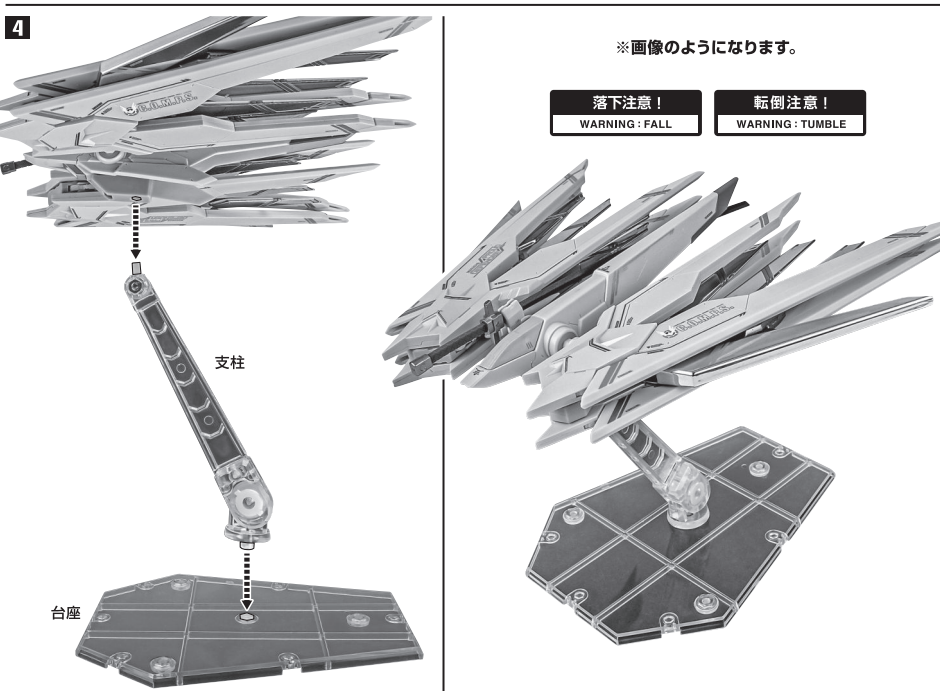

矢印一覧 Arrow List

 取り付けます Attachable 取り外します Removable 可動します Movable

ディスプレイサポートには別売りの魂STAGEを!⇒

https://tamashiweb.com/special/t_stage/

■ 取扱説明書の画像と商品とは、多少異なりますのでご了承ください。

プラウドディフェンダーの単体ディスプレイ

ストライクフリーダムガンダム式(別売り)への合体