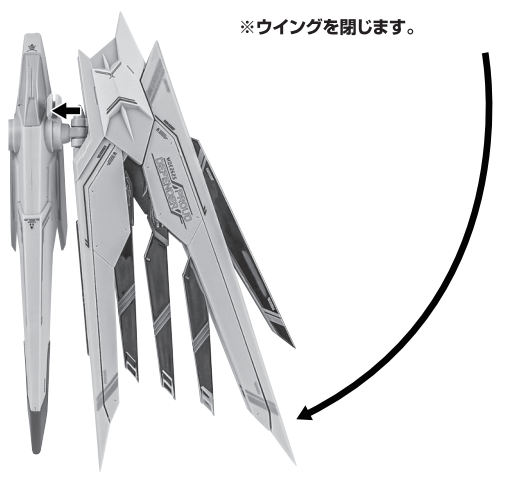

矢印一覧 Arrow List

 取り付けます Attachable 取り外します Removable 可動します Movable

ディスプレイサポートには別売りの魂STAGEを!⇒

https://tamashiweb.com/special/t_stage/

■ 取扱説明書の画像と商品とは、多少異なりますのでご了承ください。

プラウドディフェンダーの単体ディスプレイ

ストライクフリーダムガンダム式(別売り)への合体