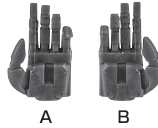

注意 お買い上げのお客様へ 必ずお読みください。

- ●本商品の対象年齢は15才以上です。対象年齢未満のお子様には絶対に与えないでください。
- ●小さな部品がありますので、小さなお子様が誤って飲み込まないように注意してください。窒息などの危険があります。
- ●尖った部分や鋭い部分がありますので、取扱や保管場所に注意してください。思わぬケガをするおそれがあります。

《使用上の注意》

- ●本商品は精密に作られています。無理な力を加えたり、落としたりすると破損するおそれがあります。
- ●本商品を樹脂製のソファやシート、タイルなどの上に置かないでください。長時間接触していると色が移る場合があります。

矢印一覧 Arrow List

- 取付けます。 Attachable
- 取り外します。 Removable
- 可動します。 Movable

■ 取扱説明書の画像と商品とは、多少異なりますのでご了承ください。

ディスプレイサポートには別売りの魂STAGEを!→

<https://tamashiweb.com/special/t_stage/>

セット内容

- 取扱説明書(本書) 1枚
- フィギュア本体 1体
- 交換用手首 6個
- バックパック 1個
- 交換用バイザー顔 1個
- プレイズ・ルミナス 1個
- スラッシュハーケン(肩) 2個
- スラッシュハーケン(胸) 2個
- スラッシュハーケン(腰) 2個
- カムデンのライフル 1個
- レヴィルティンの剣 2個
- ディスプレイジョイント 1個
- 補助アーム 2個
- 補助支柱 2個
- 支柱(大/小) 各1個
- 台座 1個

■ 本体手首