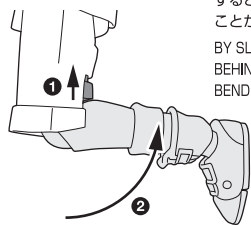

矢印一覧 / ARROW LIST

⇄ 取り付けます / ATTACHABLE

⇐ 取り外します / REMOVABLE

↔ 可動します / MOVABLE

■ 手首パーツ / HAND PARTS

本体手首パーツ
HAND PARTS
ON THE BODY

交換用手首パーツ
(本体手首とつけかえることができます。)
INTERCHANGEABLE HAND PARTS

■ 顔パーツ / FACE PARTS

交換用顔パーツ
INTERCHANGEABLE FACE PARTS

■ 腕パーツ / ARM PART

交換用腕パーツ
INTERCHANGEABLE ARM PART

■ 脚の可動 / MOVABLE LEG

膝後ろのパーツをスライド
すると、膝を大きく曲げ
ることができます。

BY SLIDING THE PART
BEHIND THE KNEE, YOU CAN
BEND THE KNEE A LOT.

■ 脚パーツ / LEG PARTS

反対側も同様
SAME ON
OTHER SIDE

交換用脚パーツ
INTERCHANGEABLE
LEG PART

■ 「孫悟空 -GT-」用オプションパーツ OPTIONAL PARTS FOR "SON GOKU -GT-"

「SHF 孫悟空 -GT-」(別売り)
に取り付けることができます。
CAN BE ATTACHED TO
"SHF SON GOKU -GT-"
(SOLD SEPARATELY).

交換用尻尾パーツ
INTERCHANGEABLE
TAIL PART

交換用腰パーツ
INTERCHANGEABLE
WAIST PART

⚠ 注意 お買い上げのお客様へ 必ずお読みください。

- 本商品の対象年齢は15才以上です。対象年齢未満のお子様には絶対に与えないでください。
 - 小さな部品がありますので、小さなお子様が悪く飲み込まないように注意してください。窒息などの危険があります。
 - 尖った部分や鋭い部分がありますので、取扱や保管場所に注意してください。思わぬケガをするおそれがあります。
- <使用上の注意>
- 本商品は精密に作られています。無理な力を加えたり、落としたりすると破損するおそれがあります。
 - 本商品を樹脂製のソファやシート、タイルなどの上に置かないでください。長時間接触していると色が移る場合があります。