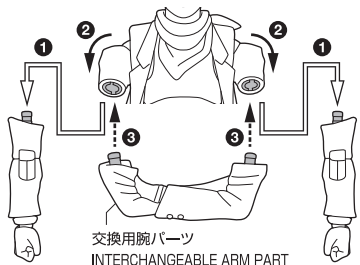

トランクス-GT-
取扱説明書

©/バドスタジオ/集英社・東映アニメーション

セット内容	
●フィギュア本体	1体
●交換用手首パーツ	6個
●交換用腕パーツ	1個
●交換用顔パーツ	3個
●交換用脚パーツ	左右各1個
●「孫悟空-GT-」用オプションパーツ	
・ 交換用尻尾パーツ	1個
・ 交換用腰パーツ	1個

SET CONTENTS	
●FIGURE	1
●INTERCHANGEABLE HAND PARTS	6
●INTERCHANGEABLE ARM PART	1
●INTERCHANGEABLE FACE PARTS	3
●INTERCHANGEABLE LEG PARTS	1 EACH (LEFT/RIGHT)
●OPTIONAL PARTS FOR "SON GOKU -GT-"	
・ INTERCHANGEABLE TAIL PART	1
・ INTERCHANGEABLE WAIST PART	1

矢印一覧 / ARROW LIST

⇄ 取り付けます / ATTACHABLE

⇐ 取り外します / REMOVABLE

↔ 可動します / MOVABLE

■ 手首パーツ / HAND PARTS

本体手首パーツ
HAND PARTS
ON THE BODY

交換用手首パーツ
(本体手首とつけかえることができます。)
INTERCHANGEABLE HAND PARTS

■ 顔パーツ / FACE PARTS

交換用顔パーツ
INTERCHANGEABLE FACE PARTS

■ 腕パーツ / ARM PART

交換用腕パーツ
INTERCHANGEABLE ARM PART

■ 脚の可動 / MOVABLE LEG

膝後ろのパーツをスライド
すると、膝を大きく曲げ
ることができます。

BY SLIDING THE PART
BEHIND THE KNEE, YOU CAN
BEND THE KNEE A LOT.