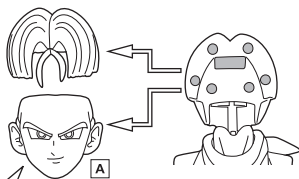

矢印一覧 / ARROW LIST

⇄ 取り付けます / ATTACHABLE

⇐ 取り外します / REMOVABLE

↔ 可動します / MOVABLE

■ 手首パーツ / HAND PARTS

本体手首パーツ
HAND PARTS
ON THE BODY

交換用手首パーツ
(本体手首とつけかえることができます。)
INTERCHANGEABLE HAND PARTS

■ 顔パーツ / FACE PARTS

交換用顔パーツ
INTERCHANGEABLE FACE PARTS

■ 腕パーツ / ARM PART

交換用腕パーツ
INTERCHANGEABLE ARM PART

■ 脚の可動 / MOVABLE LEG

膝後ろのパーツをスライド
すると、膝を大きく曲げ
ることができます。

BY SLIDING THE PART
BEHIND THE KNEE, YOU CAN
BEND THE KNEE A LOT.

■ 脚パーツ / LEG PARTS

反対側も同様
SAME ON
OTHER SIDE

交換用脚パーツ
INTERCHANGEABLE
LEG PART

■ 「孫悟空 -GT-」用オプションパーツ OPTIONAL PARTS FOR "SON GOKU -GT-"

「SHF 孫悟空 -GT-」(別売り)
に取り付けることができます。
CAN BE ATTACHED TO
"SHF SON GOKU -GT-"
(SOLD SEPARATELY).