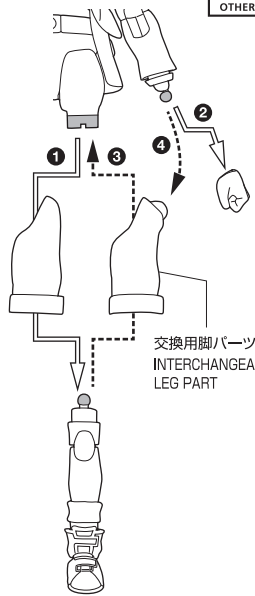

矢印一覧 / ARROW LIST

⇄ 取り付けます / ATTACHABLE

⇐ 取り外します / REMOVABLE

↔ 可動します / MOVABLE

■ 手首パーツ / HAND PARTS

本体手首パーツ
HAND PARTS
ON THE BODY

交換用手首パーツ
(本体手首とつけかえることができます。)
INTERCHANGEABLE HAND PARTS

■ 顔パーツ / FACE PARTS

交換用顔パーツ
INTERCHANGEABLE FACE PARTS

■ 腕パーツ / ARM PART

交換用腕パーツ
INTERCHANGEABLE ARM PART

■ 脚の可動 / MOVABLE LEG

膝後ろのパーツをスライド
すると、膝を大きく曲げ
ることができます。

BY SLIDING THE PART
BEHIND THE KNEE, YOU CAN
BEND THE KNEE A LOT.

■ 脚パーツ / LEG PARTS

反対側も同様
SAME ON
OTHER SIDE

交換用脚パーツ
INTERCHANGEABLE
LEG PART

■ 「孫悟空 -GT-」用オプションパーツ OPTIONAL PARTS FOR "SON GOKU -GT-"

「SHF 孫悟空 -GT-」(別売り)
に取り付けることができます。
CAN BE ATTACHED TO
"SHF SON GOKU -GT-"
(SOLD SEPARATELY).

交換用尻尾パーツ
INTERCHANGEABLE
TAIL PART

交換用腰パーツ
INTERCHANGEABLE
WAIST PART

⚠ 注意 お買い上げのお客様へ 必ずお読みください。

- 本商品の対象年齢は15才以上です。対象年齢未満のお子様には絶対に与えないでください。
 - 小さな部品がありますので、小さなお子様が悪く飲み込まないように注意してください。窒息などの危険があります。
 - 尖った部分や鋭い部分がありますので、取扱や保管場所に注意してください。思わぬケガをするおそれがあります。
- <使用上の注意>
- 本商品は精密に作られています。無理な力を加えたり、落としたりすると破損するおそれがあります。
 - 本商品を樹脂製のソファやシート、タイルなどの上に置かないでください。長時間接触していると色が移る場合があります。