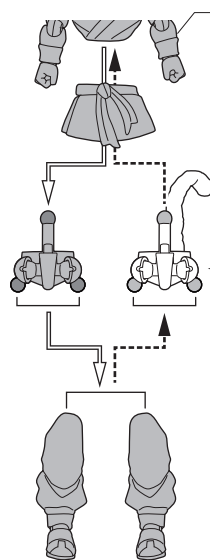

トランクス-GT-
取扱説明書

©/バドスタジオ/集英社・東映アニメーション

セット内容	
●フィギュア本体	1体
●交換用手首パーツ	6個
●交換用腕パーツ	1個
●交換用顔パーツ	3個
●交換用脚パーツ	左右各1個
●「孫悟空-GT-」用オプションパーツ	
・ 交換用尻尾パーツ	1個
・ 交換用腰パーツ	1個

SET CONTENTS	
●FIGURE	1
●INTERCHANGEABLE HAND PARTS	6
●INTERCHANGEABLE ARM PART	1
●INTERCHANGEABLE FACE PARTS	3
●INTERCHANGEABLE LEG PARTS	1 EACH (LEFT/RIGHT)
●OPTIONAL PARTS FOR "SON GOKU -GT-"	
・ INTERCHANGEABLE TAIL PART	1
・ INTERCHANGEABLE WAIST PART	1

矢印一覧 / ARROW LIST

⇄ 取り付けます / ATTACHABLE

⇐ 取り外します / REMOVABLE

↔ 可動します / MOVABLE

■ 手首パーツ / HAND PARTS

本体手首パーツ
HAND PARTS
ON THE BODY

交換用手首パーツ
(本体手首とつけかえることができます。)
INTERCHANGEABLE HAND PARTS

■ 顔パーツ / FACE PARTS

交換用顔パーツ
INTERCHANGEABLE FACE PARTS

■ 腕パーツ / ARM PART

交換用腕パーツ
INTERCHANGEABLE ARM PART

■ 脚の可動 / MOVABLE LEG

膝後ろのパーツをスライド
すると、膝を大きく曲げ
ることができます。

BY SLIDING THE PART
BEHIND THE KNEE, YOU CAN
BEND THE KNEE A LOT.

■ 脚パーツ / LEG PARTS

反対側も同様
SAME ON
OTHER SIDE

交換用脚パーツ
INTERCHANGEABLE
LEG PART

■ 「孫悟空 -GT-」用オプションパーツ OPTIONAL PARTS FOR "SON GOKU -GT-"

「SHF 孫悟空 -GT-」(別売り)
に取り付けることができます。
CAN BE ATTACHED TO
"SHF SON GOKU -GT-"
(SOLD SEPARATELY).