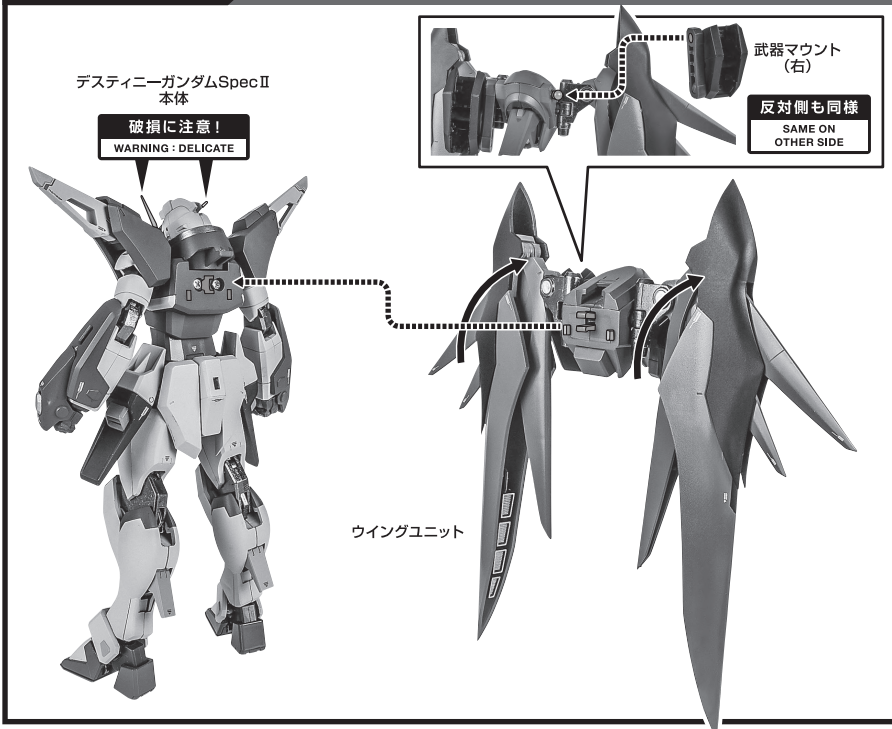

ディスプレイサポートには

別売りの魂STAGEを!⇒

https://tamashiiweb.com/special/t_stage/

セット内容

- | | | |
|---------------------------------|-----------------------------|--------------------------|
| ■ 取扱説明書(本書) 1枚 | ■ アロンドイトビームソード 1個 | ■ レールガン 1個 |
| ■ デスティニーガンダムSpec II 本体 1体 | ■ アロンドイト用エフェクト 1個 | ■ ビームサーベルエフェクト 2個 |
| ■ 交換用手首 8個 | ■ 高エネルギー長射程ビーム砲 1個 | ■ ビームブーメランエフェクト 2個 |
| ■ ウイングユニット 1個 | ■ パルマフィオキーナ専用手首 左右各1個 | ■ 本体用ジョイント 1個 |
| ■ 武器マウント 左右各1個 | ■ シールド 1個 | ■ 支柱(大/小) 各1個 |
| ■ ビームライフル 1個 | ■ ビームシールドエフェクト 2個 | ■ 台座 1個 |

■ 本体手首

A B

■ 交換用手首(本体手首と付け替えることができます。)

C D

E F

G H

I J

本体の組み立て方

本体の可動

ウイング

ビームライフル

高エネルギー長射程ビーム砲

シールド

レールガン

ディスプレイ

ビームシールド