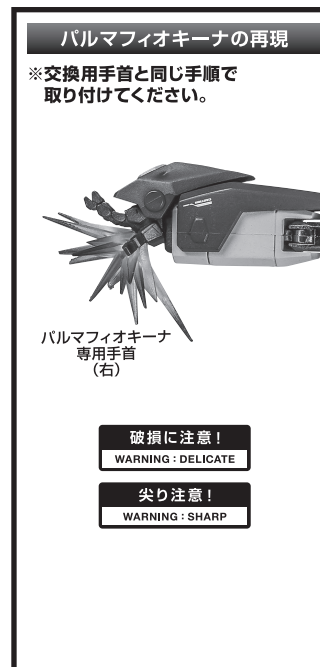

デスティニーガンダム Spec II

矢印一覧 Arrow List
取り付けます。 Attachable
取り外します。 Removable
可動します。 Movable

取扱説明書の画像と商品とは、多少異なりますのでご了承ください。

注意 お買い上げのお客様へ 必ずお読みください。

- ●本商品の対象年齢は15才以上です。対象年齢未満のお子様には絶対に与えないでください。
- ●小さな部品がありますので、小さなお子様が誤って飲み込まないように注意してください。窒息などの危険があります。
- ●尖った部分や鋭い部分がありますので、取扱や保管場所に注意してください。思わぬケガをするおそれがあります。

《使用上の注意》

- ●本商品は精密に作られています。無理な力を加えたり、落としたりすると破損するおそれがあります。
- ●本商品を樹脂製のソファやシート、タイルなどの上に置かないでください。長時間接触していると色が移る場合があります。

注意 CAUTION

※本商品は全体に彩色を施しております。組み立て～操作の際に色が移ったりキズがつくおそれがありますので取扱には十分注意してください。

※ All parts of this product have been painted. Please take thorough care when handling the product as there is a risk of scratching the product when assembling and operating it.

ディスプレイサポートには

別売りの魂STAGEを!⇒

<https://tamashiiweb.com/special/t_stage/>

セット内容

■ 取扱説明書(本書) 1枚	■ アロンドイトビームソード 1個	■ レールガン 1個
■ デスティニーガンダムSpec II 本体 1体	■ アロンドイト用エフェクト 1個	■ ビームサーベルエフェクト 2個
■ 交換用手首 8個	■ 高エネルギー長射程ビーム砲 1個	■ ビームブーメランエフェクト 2個
■ ウイングユニット 1個	■ パルマフィオキーナ専用手首 左右各1個	■ 本体用ジョイント 1個
■ 武器マウント 左右各1個	■ シールド 1個	■ 支柱(大/小) 各1個
■ ビームライフル 1個	■ ビームシールドエフェクト 2個	■ 台座 1個

■ 本体手首

A B

■ 交換用手首(本体手首と付け替えることができます。)

C D

E F

G H

I J

本体の組み立て方

本体の可動

ウイング