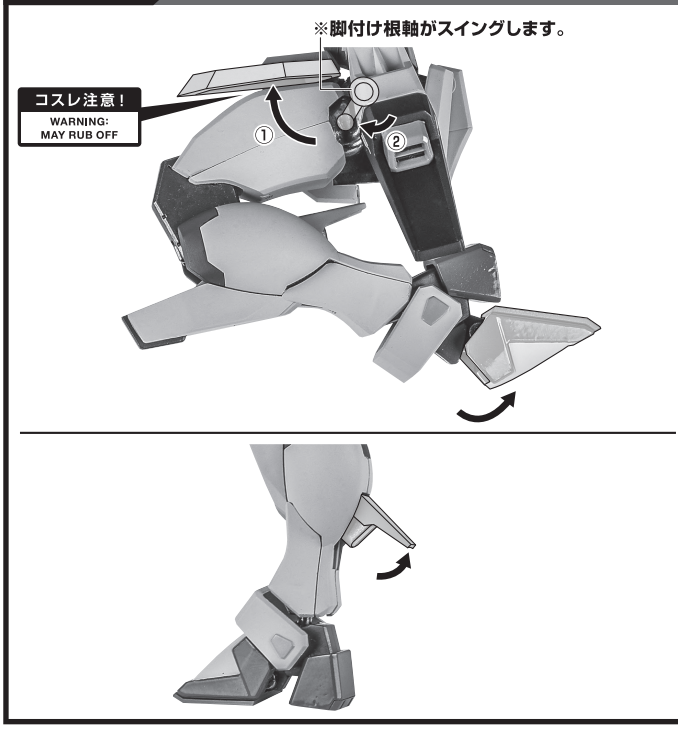

■ 本体手首

A B

■ 交換用手首(本体手首と付け替えることができます。)

C D

E F

G H

I J

本体の組み立て方

本体の可動

ウイング

ビームライフル

高エネルギー長射程ビーム砲

シールド

レールガン

ディスプレイ

ビームシールド