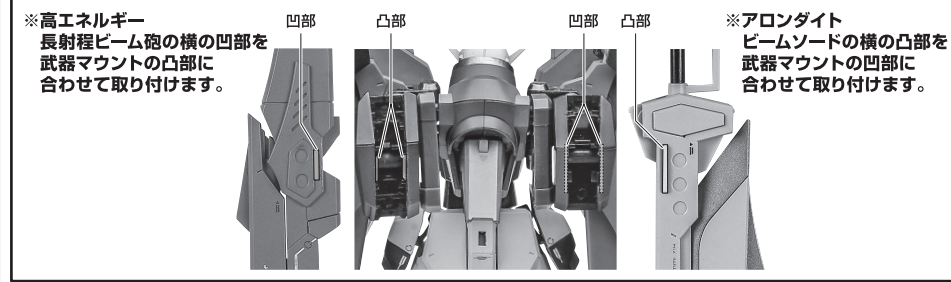

本体の可動

ウイング

ビームライフル

高エネルギー長射程ビーム砲

シールド

レールガン

ディスプレイ

ビームシールド