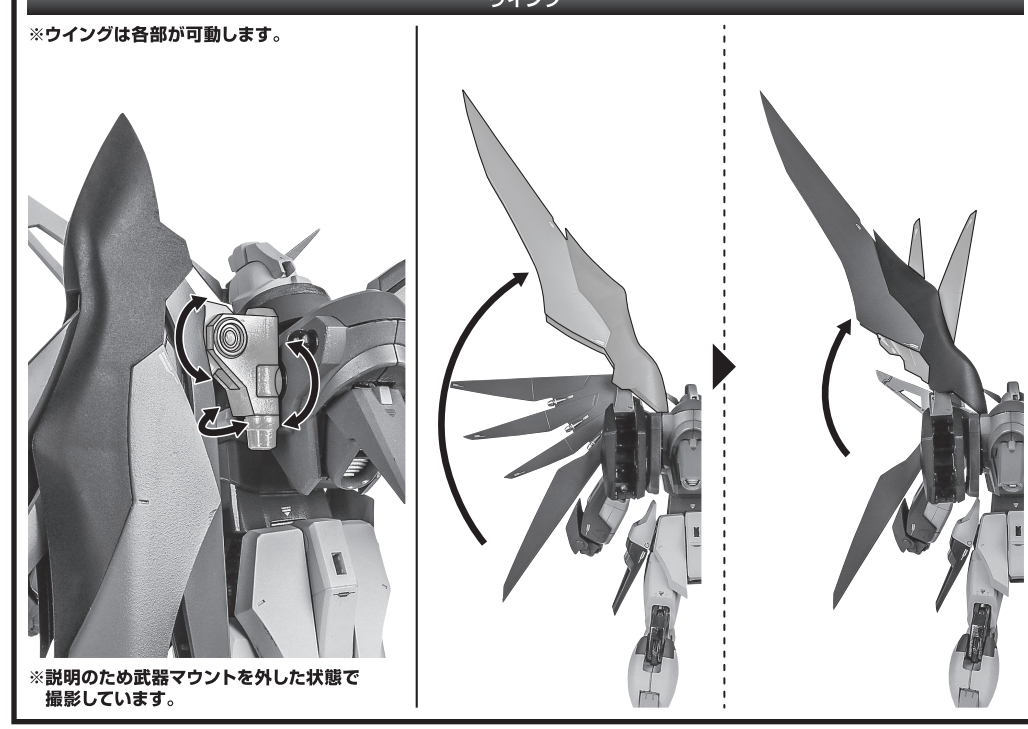

■ 本体手首

A B

■ 交換用手首(本体手首と付け替えることができます。)

C D

E F

G H

I J

本体の組み立て方

本体の可動

ウイング

ビームライフル

高エネルギー長射程ビーム砲

シールド

レールガン

ディスプレイ

ビームシールド