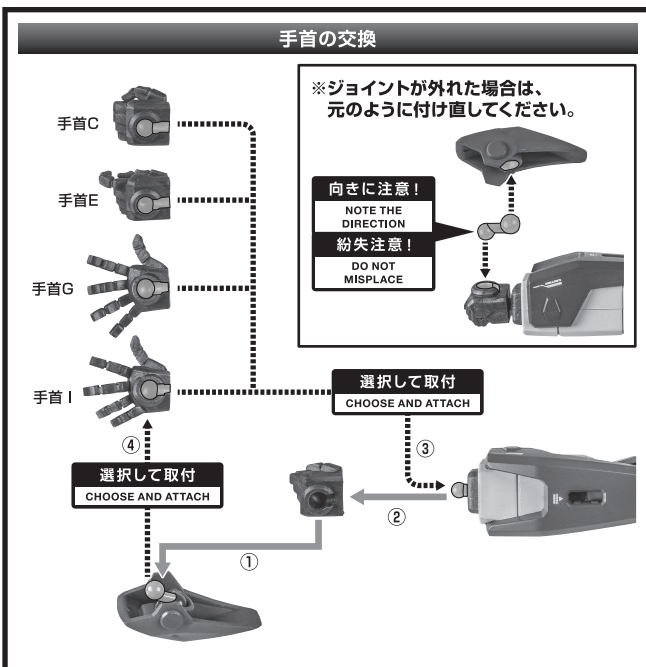

デスティニーガンダム Spec II

矢印一覧 Arrow List
取り付けます。 Attachable
取り外します。 Removable
可動します。 Movable

取扱説明書の画像と商品とは、多少異なりますのでご了承ください。

注意 お買い上げのお客様へ 必ずお読みください。

- ●本商品の対象年齢は15才以上です。対象年齢未満のお子様には絶対に与えないでください。
- ●小さな部品がありますので、小さなお子様が誤って飲み込まないように注意してください。窒息などの危険があります。
- ●尖った部分や鋭い部分がありますので、取扱や保管場所に注意してください。思わぬケガをするおそれがあります。

《使用上の注意》

- ●本商品は精密に作られています。無理な力を加えたり、落としたりすると破損するおそれがあります。
- ●本商品を樹脂製のソファやシート、タイルなどの上に置かないでください。長時間接触していると色が移る場合があります。

注意 CAUTION

※本商品は全体に彩色を施しております。組み立て～操作の際に色が移ったりキズがつくおそれがありますので取扱には十分注意してください。

※ All parts of this product have been painted. Please take thorough care when handling the product as there is a risk of scratching the product when assembling and operating it.

ディスプレイサポートには

別売りの魂STAGEを!⇒

<https://tamashiiweb.com/special/t_stage/>

セット内容

■ 取扱説明書(本書) 1枚	■ アロンドイトビームソード 1個	■ レールガン 1個
■ デスティニーガンダムSpec II 本体 1体	■ アロンドイト用エフェクト 1個	■ ビームサーベルエフェクト 2個
■ 交換用手首 8個	■ 高エネルギー長射程ビーム砲 1個	■ ビームブーメランエフェクト 2個
■ ウイングユニット 1個	■ パルマフィオキーナ専用手首 左右各1個	■ 本体用ジョイント 1個
■ 武器マウント 左右各1個	■ シールド 1個	■ 支柱(大/小) 各1個
■ ビームライフル 1個	■ ビームシールドエフェクト 2個	■ 台座 1個

■ 本体手首

A B

■ 交換用手首(本体手首と付け替えることができます。)

C D

E F

G H

I J

本体の組み立て方

本体の可動

ウイング