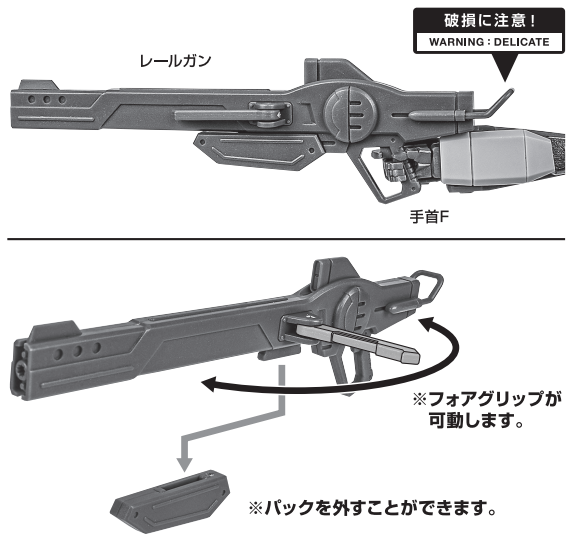

本体の可動

ウイング

ビームライフル

高エネルギー長射程ビーム砲

シールド

レールガン

ディスプレイ

ビームシールド