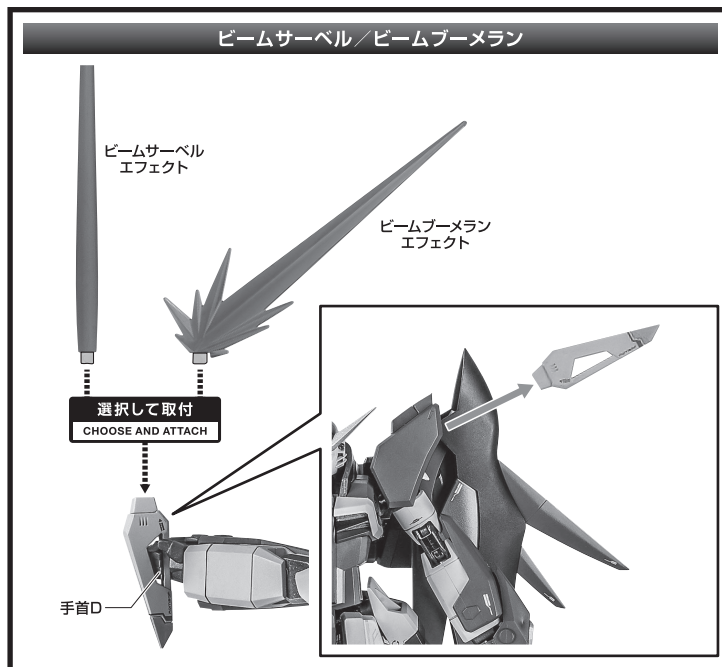

ディスプレイサポートには

別売りの魂STAGEを!⇒

https://tamashiiweb.com/special/t_stage/

セット内容

- | | | |
|---------------------------------|-----------------------------|--------------------------|
| ■ 取扱説明書(本書) 1枚 | ■ アロンドイトビームソード 1個 | ■ レールガン 1個 |
| ■ デスティニーガンダムSpec II 本体 1体 | ■ アロンドイト用エフェクト 1個 | ■ ビームサーベルエフェクト 2個 |
| ■ 交換用手首 8個 | ■ 高エネルギー長射程ビーム砲 1個 | ■ ビームブーメランエフェクト 2個 |
| ■ ウイングユニット 1個 | ■ パルマフィオキーナ専用手首 左右各1個 | ■ 本体用ジョイント 1個 |
| ■ 武器マウント 左右各1個 | ■ シールド 1個 | ■ 支柱(大/小) 各1個 |
| ■ ビームライフル 1個 | ■ ビームシールドエフェクト 2個 | ■ 台座 1個 |

■ 本体手首

A B

■ 交換用手首(本体手首と付け替えることができます。)

C D

E F

G H

I J

本体の組み立て方

本体の可動

ウイング

ビームライフル

高エネルギー長射程ビーム砲

シールド

レールガン

ディスプレイ

ビームシールド