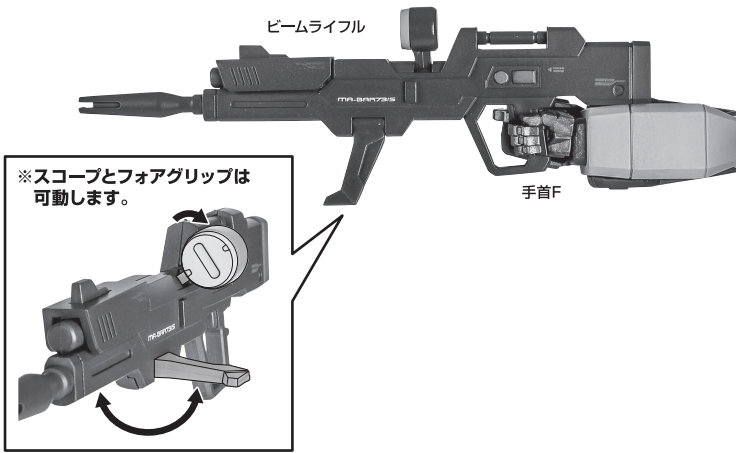

ビームライフル

高エネルギー長射程ビーム砲

シールド

レールガン

ディスプレイ

ビームシールド