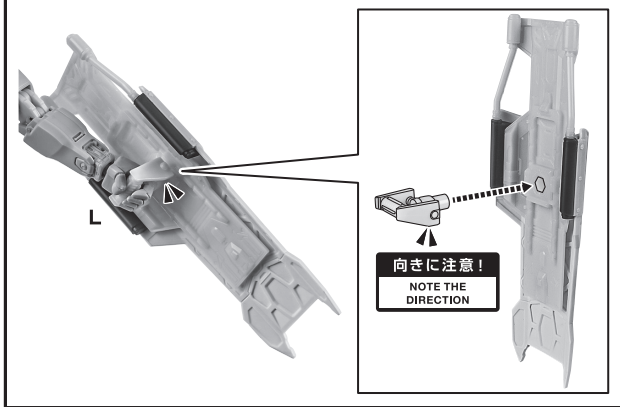

●SABER RACK サーベルラック

●BEAM SABER GRIP ビーム・サーベル柄

●FIGURE フィギュア本体

●SHIELD シールド

●BEAM SABER ビーム・サーベル刃

●SHIELD GRIP シールドグリップ

●JOINT ディスプレイジョイント

破損に注意!
WARNING: DELICATE

●BACKPACK バックパック

●INTERCHANGEABLE HAND PARTS 交換用手首

●BEAM RIFLE ビーム・ライフル

*COMPATIBLE WITH TAMASHII STAGE (SOLD SEPARATELY).
※凹部は、別売りの魂STAGEに対応しています。

**AGES
15&UP**

⚠ WARNING:
CHOKING HAZARD-Small
parts. Not for children under 3 years.