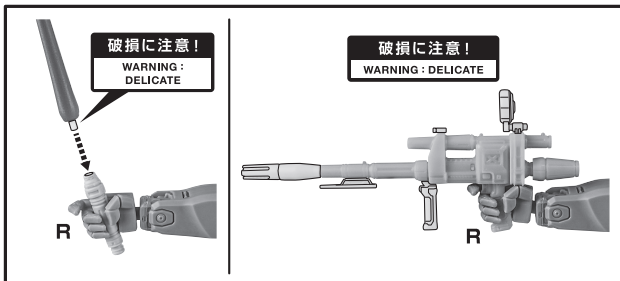

●SABER RACK サーベルラック

●BEAM SABER GRIP ビーム・サーベル柄

●FIGURE フィギュア本体

●SHIELD シールド

●BEAM SABER ビーム・サーベル刃

●SHIELD GRIP シールドグリップ

●JOINT ディスプレイジョイント

破損に注意!
WARNING: DELICATE

●BACKPACK バックパック

●INTERCHANGEABLE HAND PARTS 交換用手首

●BEAM RIFLE ビーム・ライフル

*COMPATIBLE WITH TAMASHII STAGE (SOLD SEPARATELY).
※凹部は、別売りの魂STAGEに対応しています。

**AGES
15&UP**

⚠ WARNING:
CHOKING HAZARD-Small
parts. Not for children under 3 years.