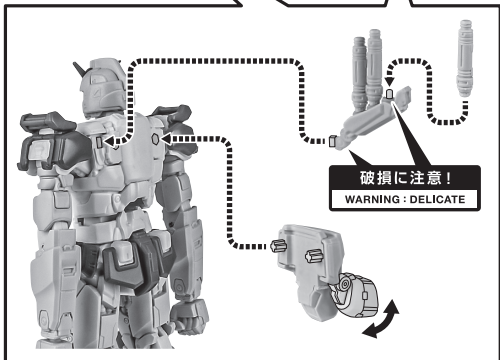

- PRODUCT MAY DIFFER FROM ILLUSTRATION.
- 取扱説明書の画像と商品とは、多少異なりますのでご了承ください。

ディスプレイサポートには別売りの魂STAGEを!→

https://tamashiiweb.com/special/t_stage/

矢印一覧
Arrow List

取り付けます。
Attachable

取り外します。
Removable

可動します。
Movable

●SABER RACK サーベルラック

●BEAM SABER GRIP ビーム・サーベル柄

●FIGURE フィギュア本体

●SHIELD シールド

●BEAM SABER ビーム・サーベル刃

●SHIELD GRIP シールドグリップ

●JOINT ディスプレイジョイント

破損に注意!
WARNING: DELICATE

●BACKPACK バックパック

●INTERCHANGEABLE HAND PARTS 交換用手首

●BEAM RIFLE ビーム・ライフル

*COMPATIBLE WITH TAMASHII STAGE (SOLD SEPARATELY).
※凹部は、別売りの魂STAGEに対応しています。

**AGES
15&UP**

⚠ WARNING:
CHOKING HAZARD-Small
parts. Not for children under 3 years.