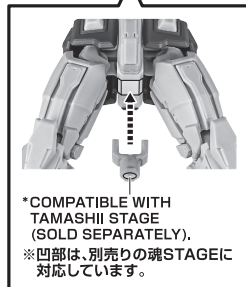

●SABER RACK サーベルラック

●BEAM SABER GRIP ビーム・サーベル柄

●FIGURE フィギュア本体

●SHIELD シールド

●BEAM SABER ビーム・サーベル刃

●SHIELD GRIP シールドグリップ

●JOINT ディスプレイジョイント

破損に注意!
WARNING: DELICATE

●BACKPACK バックパック

●INTERCHANGEABLE HAND PARTS 交換用手首

●BEAM RIFLE ビーム・ライフル

*COMPATIBLE WITH TAMASHII STAGE (SOLD SEPARATELY).
※凹部は、別売りの魂STAGEに対応しています。

**AGES
15&UP**

⚠ WARNING:
CHOKING HAZARD-Small
parts. Not for children under 3 years.