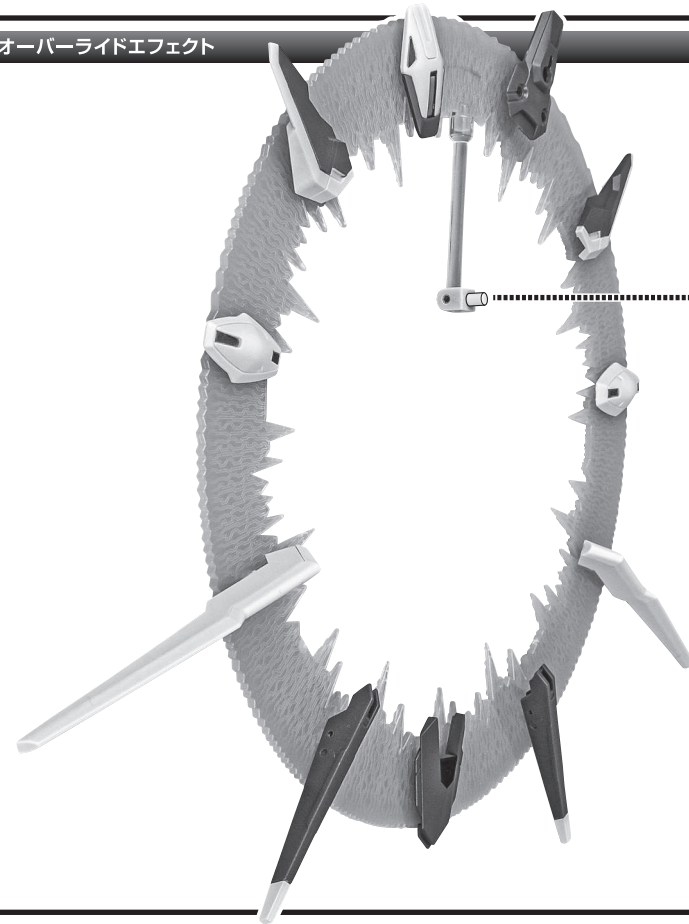

オーバーライドエフェクト

※「XVX-016RN ガンダム・エアリアル (改修型) ver. A.N.I.M.E.」(別売り)のガンビットを取り付けます。