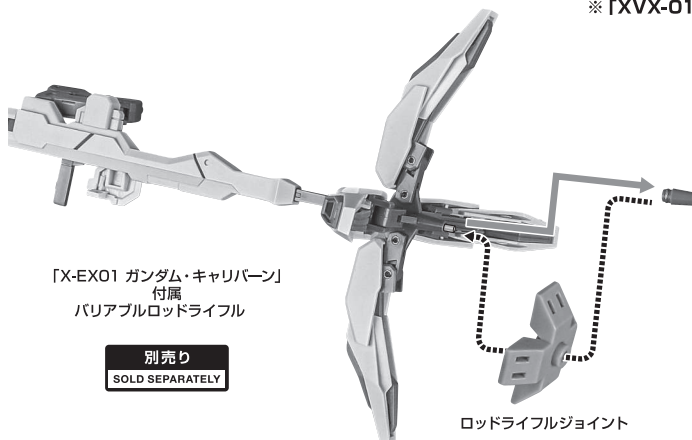

オーバーライドエフェクト

※「XVX-016RN ガンダム・エアリアル (改修型) ver. A.N.I.M.E.」(別売り)のガンビットを取り付けます。

XVX-016RN
ガンダム・エアリアル (改修型)

別売り
SOLD SEPARATELY

「XVX-016RN
ガンダム・エアリアル (改修型)」
付属

別売り
SOLD SEPARATELY

※バックパックと
ガンビット支柱基部を
接続するパーツです。

※重くなるので、本体を魂STAGEに接続して
ディスプレイしてください。

ガンビットライフルエフェクト

※「XVX-016RN ガンダム・エアリアル (改修型) ver. A.N.I.M.E.」(別売り)のガンビットライフルに取り付けます。

ガンビットライフル
(XVX-016RN ガンダム・エアリアル (改修型))

別売り
SOLD SEPARATELY

パーニアエフェクト

※「XVX-016RN ガンダム・エアリアル (改修型) ver. A.N.I.M.E.」 「X-EX01 ガンダム・キャリバーン ver. A.N.I.M.E.」(別売り・魂ウェブ商店アイテム/受注終了)を使用します。

XVX-016RN
ガンダム・エアリアル (改修型)

別売り
SOLD SEPARATELY

※アダプターを付けたら、
「MD-0032G ディランザ グエル専用機」に
取り付けることができます。

パーニア
アダプター