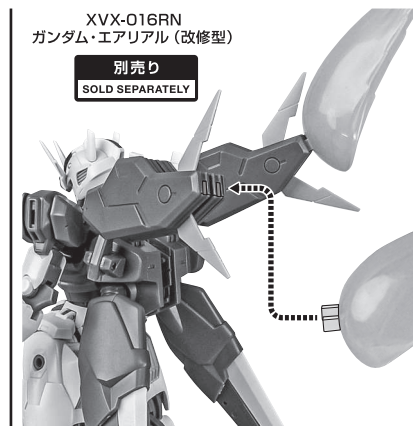

XVX-016RN
ガンダム・エアリアル (改修型)

別売り
SOLD SEPARATELY