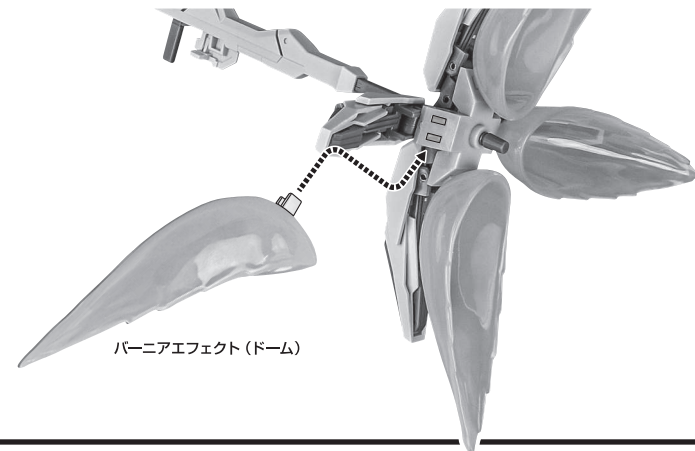

オーバーライドエフェクト

※「XVX-016RN ガンダム・エアリアル (改修型) ver. A.N.I.M.E.」(別売り)のガンビットを取り付けます。

XVX-016RN
ガンダム・エアリアル (改修型)

別売り
SOLD SEPARATELY

「XVX-016RN
ガンダム・エアリアル (改修型)」
付属

別売り
SOLD SEPARATELY

※バックパックと
ガンビット支柱基部を
接続するパーツです。

※重くなるので、本体を魂STAGEに接続して
ディスプレイしてください。

ガンビットライフルエフェクト

※「XVX-016RN ガンダム・エアリアル (改修型) ver. A.N.I.M.E.」(別売り)のガンビットライフルに取り付けます。

ガンビットライフル
(XVX-016RN ガンダム・エアリアル (改修型))

別売り
SOLD SEPARATELY

パーニアエフェクト

※「XVX-016RN ガンダム・エアリアル (改修型) ver. A.N.I.M.E.」 「X-EX01 ガンダム・キャリバーン ver. A.N.I.M.E.」(別売り・魂ウェブ商店アイテム/受注終了)を使用します。

XVX-016RN
ガンダム・エアリアル (改修型)

別売り
SOLD SEPARATELY

※アダプターを付けたら、
「MD-0032G ディランザ グエル専用機」に
取り付けることができます。

パーニア
アダプター