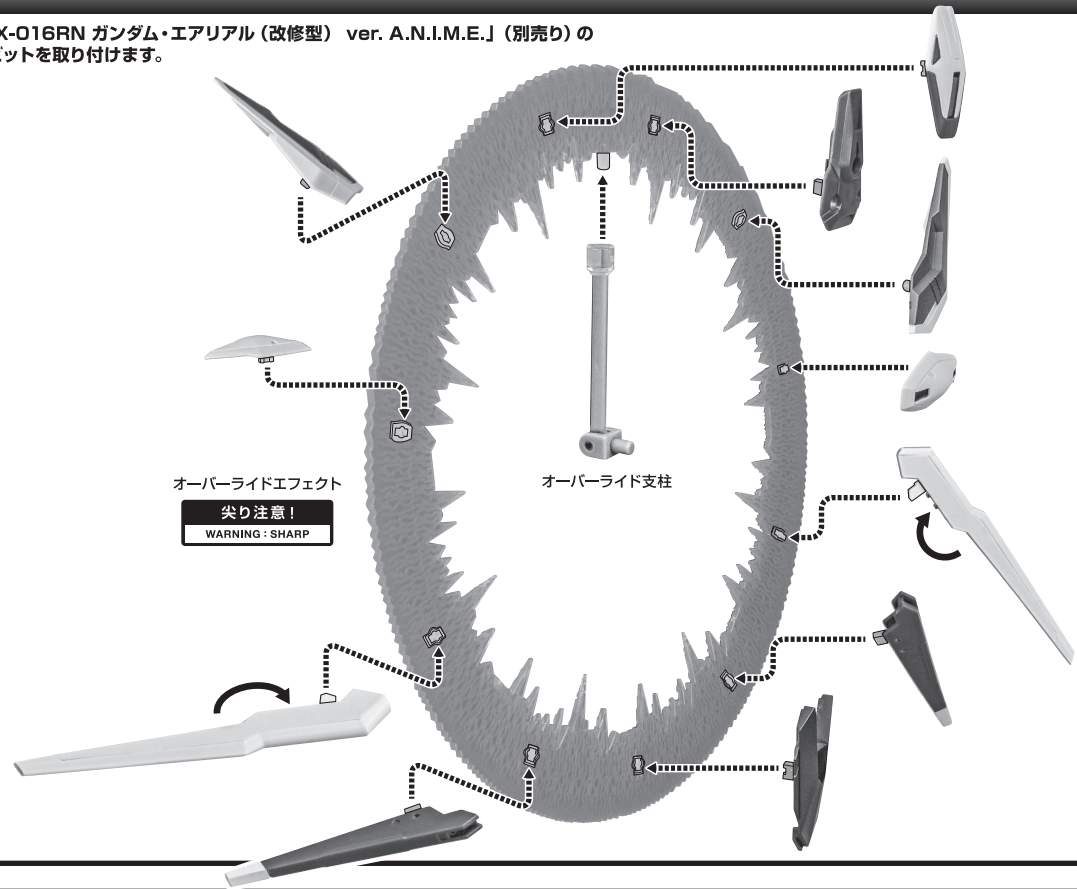

オーバーライドエフェクト

※「XVX-016RN ガンダム・エアリアル (改修型) ver. A.N.I.M.E.」(別売り)のガンビットを取り付けます。