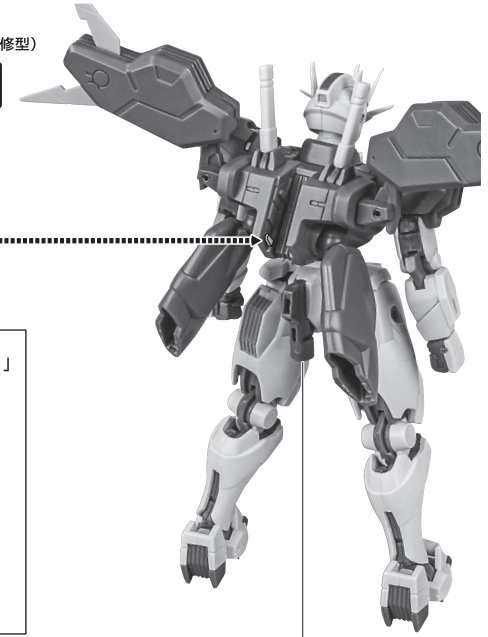

### オーバーライドエフェクト

※「XVX-016RN ガンダム・エアリアル (改修型) ver. A.N.I.M.E.」(別売り)のガンビットを取り付けます。

XVX-016RN  
ガンダム・エアリアル (改修型)

別売り  
SOLD SEPARATELY

「XVX-016RN  
ガンダム・エアリアル (改修型)」  
付属

別売り  
SOLD SEPARATELY

※バックパックと  
ガンビット支柱基部を  
接続するパーツです。