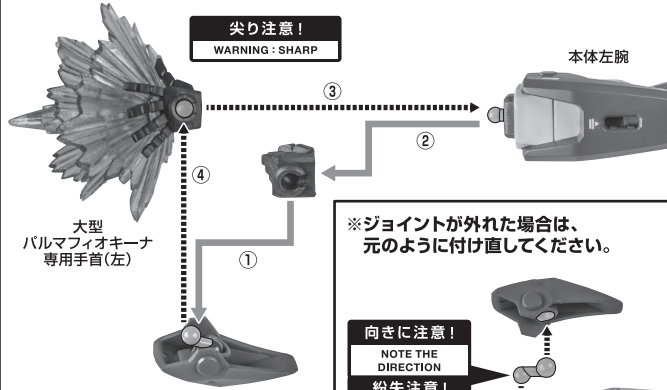

矢印一覧 / Arrow List

- ➡ 取り付けます。 Attachable
- ⬅ 取り外します。 Removable
- ↔ 可動します。 Movable

■ 取扱説明書の画像と商品とは、多少異なりますのでご了承ください。

ビームブーメラン

※肩パーツを外し、ビームブーメラン回転エフェクトの凸部に肩パーツを取り付けます。

別売り
SOLD SEPARATELY
DESTINY GUNDAM SPEC II
本体

反対側も同様
SAME ON
OTHER SIDE

※エフェクトの凹部に可動支柱を取り付けます。

可動支柱

選択して取付
CHOOSE AND
ATTACH

台座

ビームブーメラン
回転エフェクト

尖り注意!
WARNING: SHARP

バルマフィオーキーナの再現