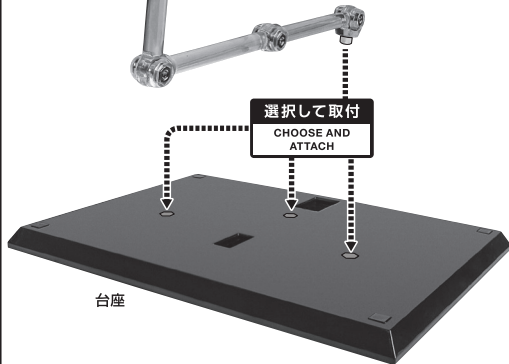

〈使用上の注意〉

- 本商品は精密に作られています。無理な力を加えたり、落としたりすると破損するおそれがあります。
- 本商品を樹脂製のソファやシート、タイルなどの上に置かないでください。長時間接触していると色が移る場合があります。

ディスプレイサポートには別売りの魂STAGEを!⇒

https://tamashiiweb.com/special/t_stage/

セット内容

- | | |
|-------------------------------|----------------------------|
| ■ 取扱説明書(本書)..... 1枚 | ■ 高エネルギー長射程ビーム砲(大)..... 1個 |
| ■ 光の翼..... 2個 | ■ ビームブーメラン..... 2個 |
| ■ サポートパーツ..... 2個 | ■ 回転エフェクト..... 2個 |
| ■ 大型バルマフィオーキーナ専用手首..... 左右各1個 | ■ ディスプレイジョイント..... 1個 |
| ■ アロンダイト(大)..... 1個 | ■ 可動支柱..... 2個 |
| ■ アロンダイト用エフェクト..... 1個 | ■ 支柱(大/小)..... 各1個 |
| | ■ 台座..... 1個 |

矢印一覧 / Arrow List

- ➡ 取り付けます。 Attachable
- ⬅ 取り外します。 Removable
- ↔ 可動します。 Movable

■ 取扱説明書の画像と商品とは、多少異なりますのでご了承ください。

ビームブーメラン

※肩パーツを外し、ビームブーメラン回転エフェクトの凸部に肩パーツを取り付けます。

別売り
SOLD SEPARATELY
DESTINY GUNDAM SPEC II
本体

反対側も同様
SAME ON
OTHER SIDE

※エフェクトの凹部に可動支柱を取り付けます。

可動支柱

選択して取付
CHOOSE AND
ATTACH

台座

ビームブーメラン
回転エフェクト

尖り注意!
WARNING: SHARP

バルマフィオーキーナの再現