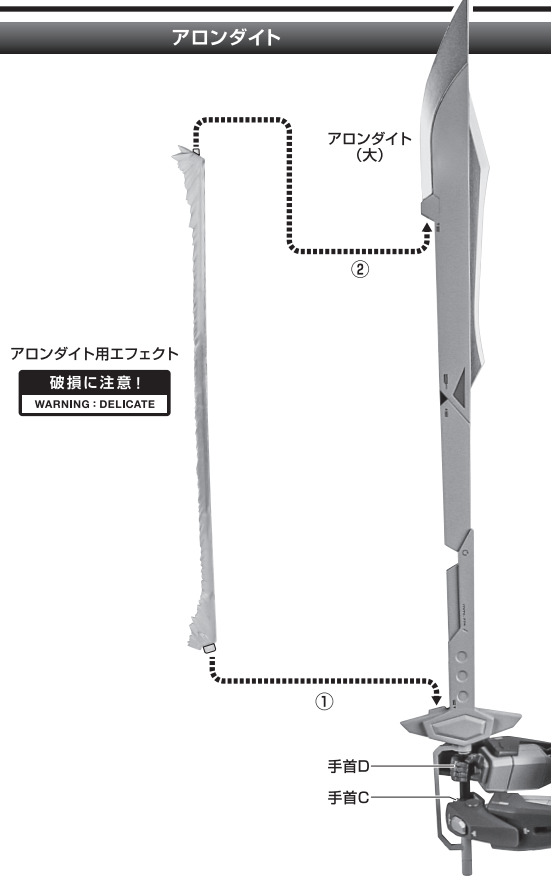

反対側も同様
SAME ON
OTHER SIDE

※エフェクトの凹部に可動支柱を取り付けます。

可動支柱

選択して取付
CHOOSE AND
ATTACH

台座

ビームブーメラン
回転エフェクト

尖り注意!
WARNING: SHARP

バルマフィオーキーナの再現

尖り注意!
WARNING: SHARP

本体左腕

大型
バルマフィオーキーナ
専用手首(左)

※ジョイントが外れた場合は、元のように付け直してください。

向きに注意!
NOTE THE
DIRECTION
紛失注意!
DO NOT
MISPLACE

アロンダイト

アロンダイト用エフェクト

破損に注意!
WARNING: DELICATE

アロンダイト(大)

手首D
手首C

高エネルギー長射程ビーム砲

1

高エネルギー長射程ビーム砲(大)

※高エネルギー長射程ビーム砲(大)の横の凹部を武器マウントの凸部に合わせて取り付けます。

別売り
SOLD SEPARATELY
武器マウント

凹部