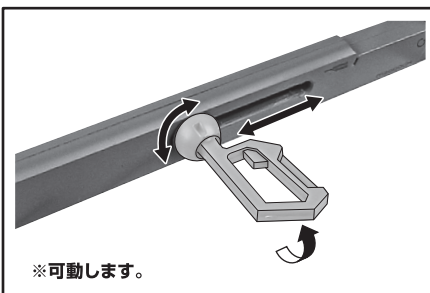

凸部

コストレ注意!
WARNING:
MAY RUB OFF

2

※武器マウントを下ろし、高エネルギー長射程ビーム砲(大)を図の位置にします。腕、ウイングユニットと干渉しないように注意してください。

コストレ注意!
WARNING:
MAY RUB OFF

3

※可動します。

※グリップを図のように持たせます。

手首E

1

※武器マウントは外しておきます。

ウイングユニット
別売り
SOLD SEPARATELY

2

※光の翼は下側から取り付けます。

光の翼
尖り注意!
WARNING: SHARP

3