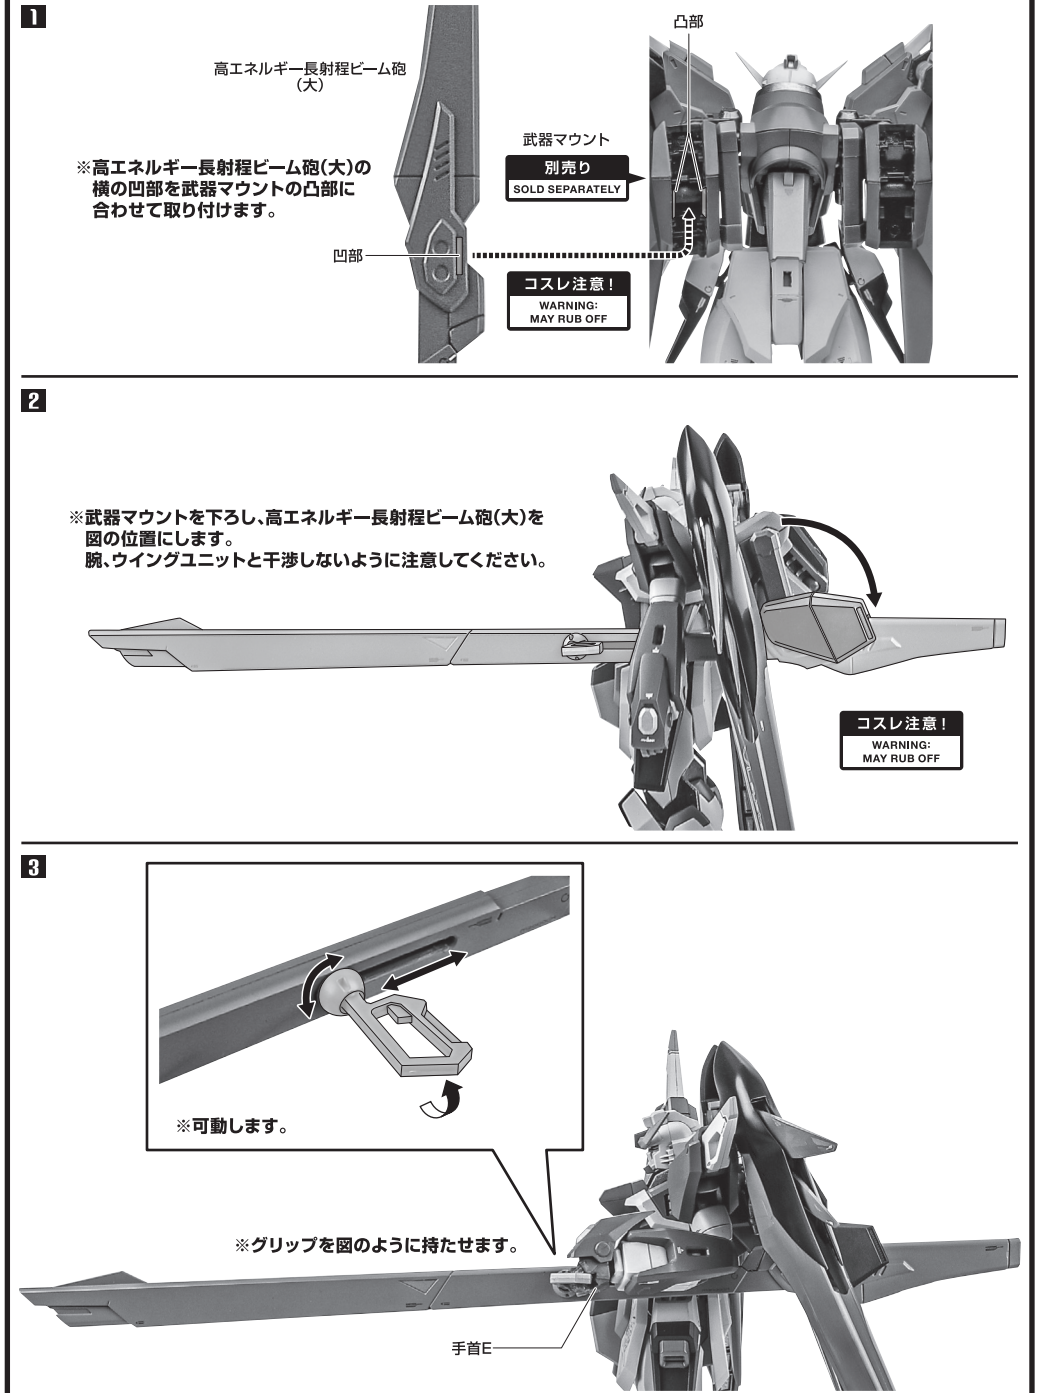

高エネルギー長射程ビーム砲

1

高エネルギー長射程ビーム砲(大)

※高エネルギー長射程ビーム砲(大)の横の凹部を武器マウントの凸部に合わせて取り付けます。

別売り
SOLD SEPARATELY
武器マウント

凹部

凸部

コストレ注意!
WARNING:
MAY RUB OFF

2

※武器マウントを下ろし、高エネルギー長射程ビーム砲(大)を図の位置にします。腕、ウイングユニットと干渉しないように注意してください。

コストレ注意!
WARNING:
MAY RUB OFF

3