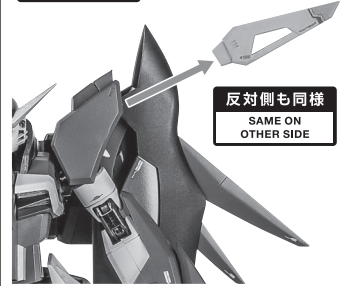

〈使用上の注意〉

- 本商品は精密に作られています。無理な力を加えたり、落としたりすると破損するおそれがあります。
- 本商品を樹脂製のソファやシート、タイルなどの上に置かないでください。長時間接触していると色が移る場合があります。

ディスプレイサポートには別売りの魂STAGEを!⇒

https://tamashiiweb.com/special/t_stage/

セット内容

- | | |
|-------------------------------|----------------------------|
| ■ 取扱説明書(本書)..... 1枚 | ■ 高エネルギー長射程ビーム砲(大)..... 1個 |
| ■ 光の翼..... 2個 | ■ ビームブーメラン..... 2個 |
| ■ サポートパーツ..... 2個 | ■ 回転エフェクト..... 2個 |
| ■ 大型バルマフィオーキーナ専用手首..... 左右各1個 | ■ ディスプレイジョイント..... 1個 |
| ■ アロンダイト(大)..... 1個 | ■ 可動支柱..... 2個 |
| ■ アロンダイト用エフェクト..... 1個 | ■ 支柱(大/小)..... 各1個 |
| | ■ 台座..... 1個 |

矢印一覧 / Arrow List

- ➡ 取り付けます。 Attachable
- ⬅ 取り外します。 Removable
- ↔ 可動します。 Movable

■ 取扱説明書の画像と商品とは、多少異なりますのでご了承ください。

ビームブーメラン

※肩パーツを外し、ビームブーメラン回転エフェクトの凸部に肩パーツを取り付けます。

別売り
SOLD SEPARATELY
DESTINY GUNDAM SPEC II
本体

反対側も同様
SAME ON
OTHER SIDE

※エフェクトの凹部に可動支柱を取り付けます。

可動支柱

選択して取付
CHOOSE AND
ATTACH

台座

ビームブーメラン
回転エフェクト

尖り注意!
WARNING: SHARP

バルマフィオーキーナの再現