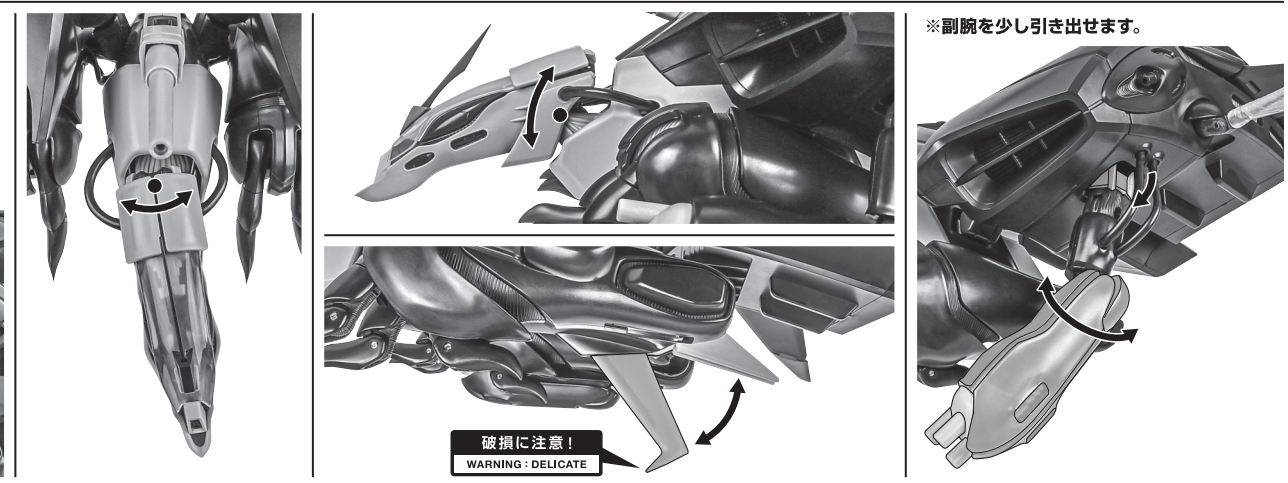

セット内容

| | | | | | |
|-----------------------|----|----------------------|----|-------------------------|-----|
| ■ 取扱説明書(本書) | 1枚 | ■ 交換用キャノピー(青) | 1個 | ■ クリップ | 2個 |
| ■ ガラバ 本体 | 1体 | ■ 交換用ワイヤー・クロー | 2個 | ■ 補助支柱 | 2個 |
| ■ オーラ・キャノン | 1個 | ■ ディスプレイ用ジョイント | 1個 | ■ ミニフィギュア(黒騎士/座) | 1個 |
| ■ 羽 | 2個 | ■ 専用支柱(大) | 1個 | ■ ミニフィギュア(黒騎士/立) | 1個 |
| ■ アンテナ(予備) | 1個 | ■ 専用支柱(小) | 1個 | ■ ミニフィギュア(ショウ・ザマ) | 1個 |
| ※ 本体アンテナと交換することができます。 | | ■ 台座 | 1個 | ■ ミニフィギュア用支柱A/B | 各1個 |

ディスプレイサポートには別売りの魂STAGEを!⇒

https://tamashiiweb.com/special/t_stage/

■ 取扱説明書の画像と商品とは、多少異なりますのでご了承ください。

本体の組み立て方

本体の可動

飛行形態

※画像のようになります。

飛行形態でのディスプレイ

※先にスペーサーを外してから、支柱を差し込みます。

※画像のようになります。

※台座、専用支柱(大/小)の各凹部は、補助支柱、「魂STAGE」(別売り)に対応しています。

ミニフィギュア

破損に注意!
WARNING: DELICATE
紛失に注意!
DO NOT MISPLACE