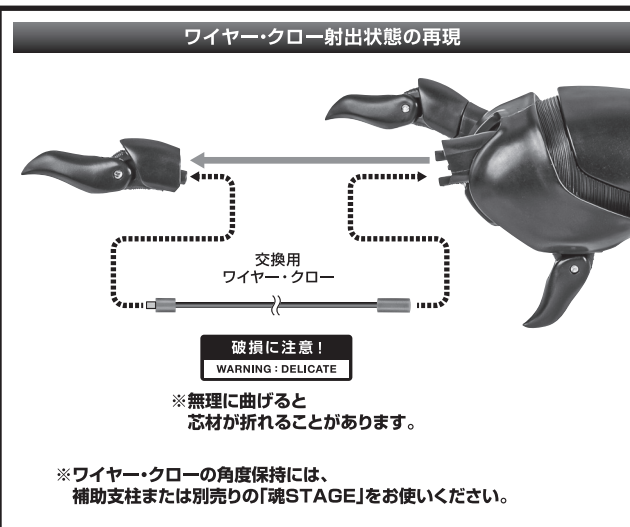

セット内容

| | | | | | |
|-----------------------|----|----------------------|----|-------------------------|-----|
| ■ 取扱説明書(本書) | 1枚 | ■ 交換用キャノピー(青) | 1個 | ■ クリップ | 2個 |
| ■ ガラバ 本体 | 1体 | ■ 交換用ワイヤー・クロー | 2個 | ■ 補助支柱 | 2個 |
| ■ オーラ・キャノン | 1個 | ■ ディスプレイ用ジョイント | 1個 | ■ ミニフィギュア(黒騎士/座) | 1個 |
| ■ 羽 | 2個 | ■ 専用支柱(大) | 1個 | ■ ミニフィギュア(黒騎士/立) | 1個 |
| ■ アンテナ(予備) | 1個 | ■ 専用支柱(小) | 1個 | ■ ミニフィギュア(ショウ・ザマ) | 1個 |
| ※ 本体アンテナと交換することができます。 | | ■ 台座 | 1個 | ■ ミニフィギュア用支柱A/B | 各1個 |

ディスプレイサポートには別売りの魂STAGEを!⇒

https://tamashiiweb.com/special/t_stage/

■ 取扱説明書の画像と商品とは、多少異なりますのでご了承ください。

本体の組み立て方

本体の可動

飛行形態

※画像のようになります。

飛行形態でのディスプレイ

※先にスペーサーを外してから、支柱を差し込みます。

※画像のようになります。

※台座、専用支柱(大/小)の各凹部は、補助支柱、「魂STAGE」(別売り)に対応しています。

ミニフィギュア

破損に注意!
WARNING: DELICATE
紛失に注意!
DO NOT MISPLACE