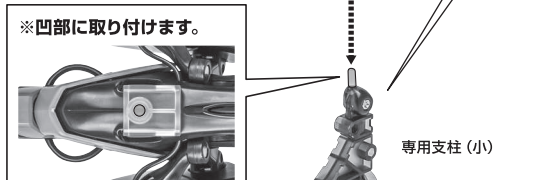

セット内容

| | | | | | |
|-----------------------|----|----------------------|----|-------------------------|-----|
| ■ 取扱説明書(本書) | 1枚 | ■ 交換用キャノピー(青) | 1個 | ■ クリップ | 2個 |
| ■ ガラバ 本体 | 1体 | ■ 交換用ワイヤー・クロー | 2個 | ■ 補助支柱 | 2個 |
| ■ オーラ・キャノン | 1個 | ■ ディスプレイ用ジョイント | 1個 | ■ ミニフィギュア(黒騎士/座) | 1個 |
| ■ 羽 | 2個 | ■ 専用支柱(大) | 1個 | ■ ミニフィギュア(黒騎士/立) | 1個 |
| ■ アンテナ(予備) | 1個 | ■ 専用支柱(小) | 1個 | ■ ミニフィギュア(ショウ・ザマ) | 1個 |
| ※ 本体アンテナと交換することができます。 | | ■ 台座 | 1個 | ■ ミニフィギュア用支柱A/B | 各1個 |

ディスプレイサポートには別売りの魂STAGEを!⇒

https://tamashiiweb.com/special/t_stage/

■ 取扱説明書の画像と商品とは、多少異なりますのでご了承ください。

本体の組み立て方

本体の可動

飛行形態

※画像のようになります。

飛行形態でのディスプレイ