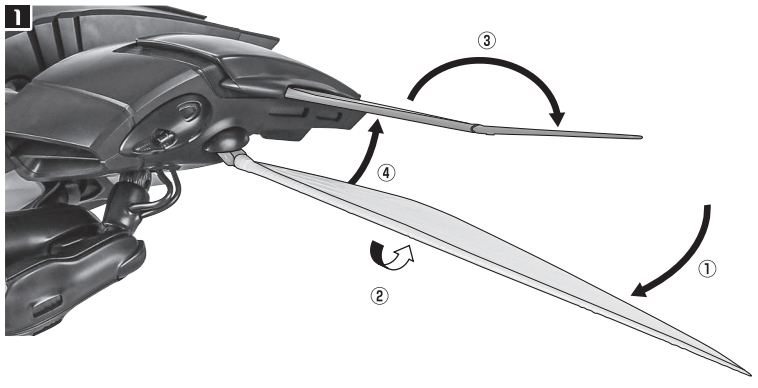

セット内容

| | | | | | |
|-----------------------|----|----------------------|----|-------------------------|-----|
| ■ 取扱説明書(本書) | 1枚 | ■ 交換用キャノピー(青) | 1個 | ■ クリップ | 2個 |
| ■ ガラバ 本体 | 1体 | ■ 交換用ワイヤー・クロー | 2個 | ■ 補助支柱 | 2個 |
| ■ オーラ・キャノン | 1個 | ■ ディスプレイ用ジョイント | 1個 | ■ ミニフィギュア(黒騎士/座) | 1個 |
| ■ 羽 | 2個 | ■ 専用支柱(大) | 1個 | ■ ミニフィギュア(黒騎士/立) | 1個 |
| ■ アンテナ(予備) | 1個 | ■ 専用支柱(小) | 1個 | ■ ミニフィギュア(ショウ・ザマ) | 1個 |
| ※ 本体アンテナと交換することができます。 | | ■ 台座 | 1個 | ■ ミニフィギュア用支柱A/B | 各1個 |

ディスプレイサポートには別売りの魂STAGEを!⇒

https://tamashiiweb.com/special/t_stage/

■ 取扱説明書の画像と商品とは、多少異なりますのでご了承ください。

本体の組み立て方

本体の可動

飛行形態

※画像のようになります。

飛行形態でのディスプレイ

※先にスペーサーを外してから、支柱を差し込みます。

※画像のようになります。

※台座、専用支柱(大/小)の各凹部は、補助支柱、「魂STAGE」(別売り)に対応しています。

ミニフィギュア

破損に注意!
WARNING: DELICATE
紛失に注意!
DO NOT MISPLACE