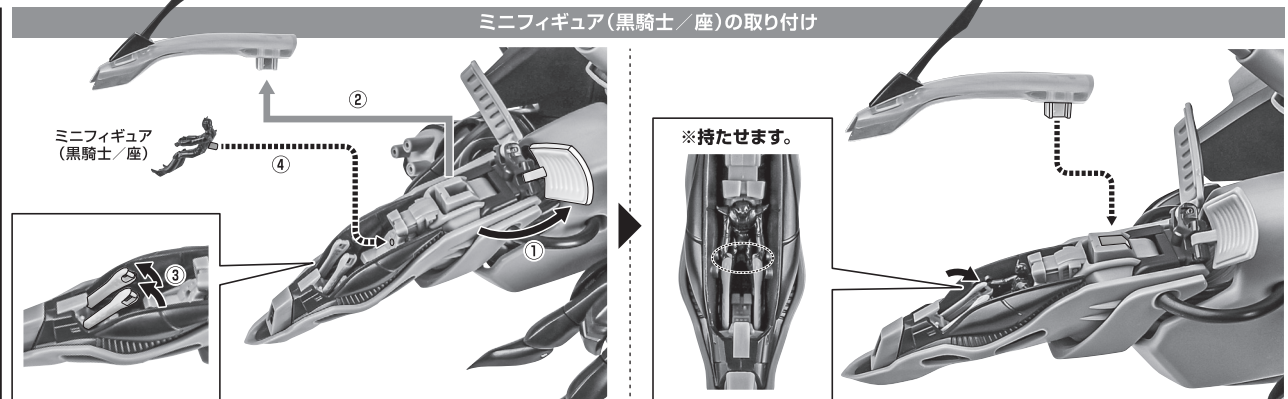

セット内容

| | | | | | |
|-----------------------|----|----------------------|----|-------------------------|-----|
| ■ 取扱説明書(本書) | 1枚 | ■ 交換用キャノピー(青) | 1個 | ■ クリップ | 2個 |
| ■ ガラバ 本体 | 1体 | ■ 交換用ワイヤー・クロー | 2個 | ■ 補助支柱 | 2個 |
| ■ オーラ・キャノン | 1個 | ■ ディスプレイ用ジョイント | 1個 | ■ ミニフィギュア(黒騎士/座) | 1個 |
| ■ 羽 | 2個 | ■ 専用支柱(大) | 1個 | ■ ミニフィギュア(黒騎士/立) | 1個 |
| ■ アンテナ(予備) | 1個 | ■ 専用支柱(小) | 1個 | ■ ミニフィギュア(ショウ・ザマ) | 1個 |
| ※ 本体アンテナと交換することができます。 | | ■ 台座 | 1個 | ■ ミニフィギュア用支柱A/B | 各1個 |

ディスプレイサポートには別売りの魂STAGEを!⇒

https://tamashiiweb.com/special/t_stage/

■ 取扱説明書の画像と商品とは、多少異なりますのでご了承ください。

本体の組み立て方

本体の可動

飛行形態

※画像のようになります。

飛行形態でのディスプレイ

※先にスペーサーを外してから、支柱を差し込みます。

※画像のようになります。

※台座、専用支柱(大/小)の各凹部は、補助支柱、「魂STAGE」(別売り)に対応しています。

ミニフィギュア

破損に注意!
WARNING: DELICATE
紛失に注意!
DO NOT MISPLACE