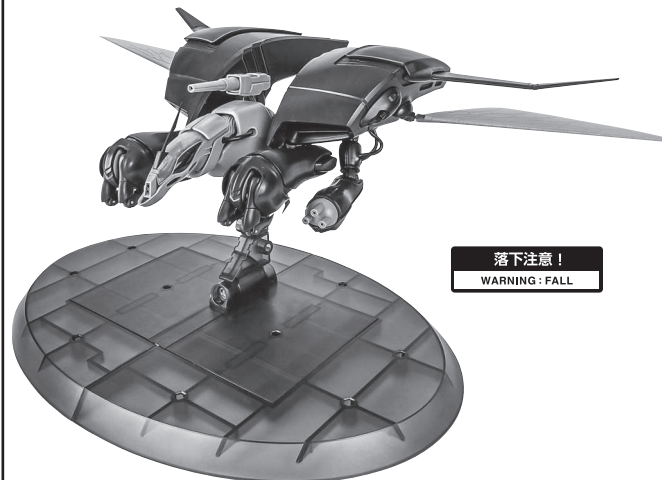

※画像のようになります。

※台座、専用支柱(大/小)の各凹部は、補助支柱、「魂STAGE」(別売り)に対応しています。