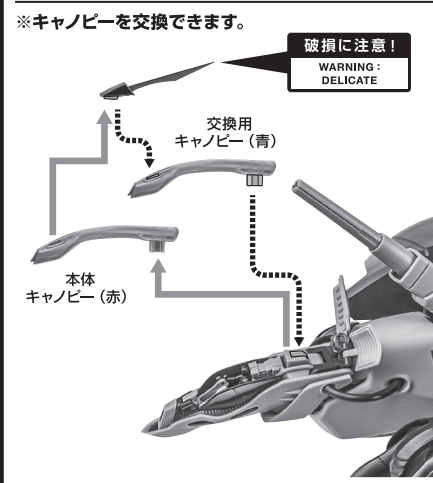

セット内容

| | | | | | |
|-----------------------|----|----------------------|----|-------------------------|-----|
| ■ 取扱説明書(本書) | 1枚 | ■ 交換用キャノピー(青) | 1個 | ■ クリップ | 2個 |
| ■ ガラバ 本体 | 1体 | ■ 交換用ワイヤー・クロー | 2個 | ■ 補助支柱 | 2個 |
| ■ オーラ・キャノン | 1個 | ■ ディスプレイ用ジョイント | 1個 | ■ ミニフィギュア(黒騎士/座) | 1個 |
| ■ 羽 | 2個 | ■ 専用支柱(大) | 1個 | ■ ミニフィギュア(黒騎士/立) | 1個 |
| ■ アンテナ(予備) | 1個 | ■ 専用支柱(小) | 1個 | ■ ミニフィギュア(ショウ・ザマ) | 1個 |
| ※ 本体アンテナと交換することができます。 | | ■ 台座 | 1個 | ■ ミニフィギュア用支柱A/B | 各1個 |

ディスプレイサポートには別売りの魂STAGEを!⇒

https://tamashiiweb.com/special/t_stage/

■ 取扱説明書の画像と商品とは、多少異なりますのでご了承ください。

本体の組み立て方

本体の可動

飛行形態

※画像のようになります。

飛行形態でのディスプレイ

※先にスペーサーを外してから、支柱を差し込みます。

※画像のようになります。

※台座、専用支柱(大/小)の各凹部は、補助支柱、「魂STAGE」(別売り)に対応しています。

ミニフィギュア

破損に注意!
WARNING: DELICATE
紛失に注意!
DO NOT MISPLACE