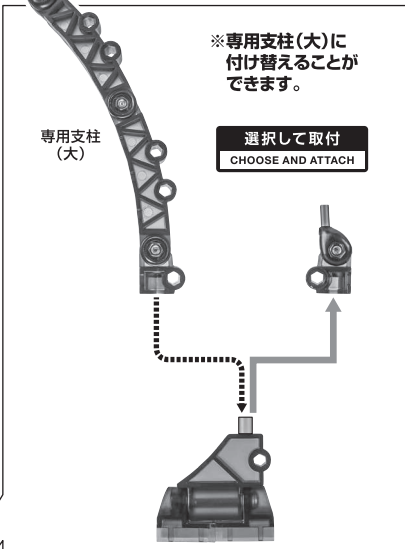

セット内容

| | | | | | |
|-----------------------|----|----------------------|----|-------------------------|-----|
| ■ 取扱説明書(本書) | 1枚 | ■ 交換用キャノピー(青) | 1個 | ■ クリップ | 2個 |
| ■ ガラバ 本体 | 1体 | ■ 交換用ワイヤー・クロー | 2個 | ■ 補助支柱 | 2個 |
| ■ オーラ・キャノン | 1個 | ■ ディスプレイ用ジョイント | 1個 | ■ ミニフィギュア(黒騎士/座) | 1個 |
| ■ 羽 | 2個 | ■ 専用支柱(大) | 1個 | ■ ミニフィギュア(黒騎士/立) | 1個 |
| ■ アンテナ(予備) | 1個 | ■ 専用支柱(小) | 1個 | ■ ミニフィギュア(ショウ・ザマ) | 1個 |
| ※ 本体アンテナと交換することができます。 | | ■ 台座 | 1個 | ■ ミニフィギュア用支柱A/B | 各1個 |

ディスプレイサポートには別売りの魂STAGEを!⇒

https://tamashiiweb.com/special/t_stage/

■ 取扱説明書の画像と商品とは、多少異なりますのでご了承ください。

本体の組み立て方

本体の可動

飛行形態

※画像のようになります。

飛行形態でのディスプレイ

※先にスペーサーを外してから、支柱を差し込みます。

※画像のようになります。

※台座、専用支柱(大/小)の各凹部は、補助支柱、「魂STAGE」(別売り)に対応しています。

ミニフィギュア

破損に注意!
WARNING: DELICATE
紛失に注意!
DO NOT MISPLACE