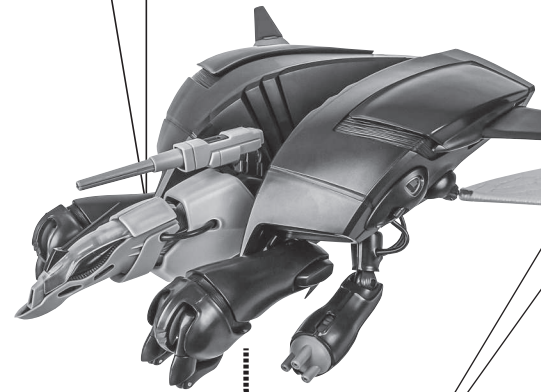

セット内容

| | | | | | |
|-----------------------|----|----------------------|----|-------------------------|-----|
| ■ 取扱説明書(本書) | 1枚 | ■ 交換用キャノピー(青) | 1個 | ■ クリップ | 2個 |
| ■ ガラバ 本体 | 1体 | ■ 交換用ワイヤー・クロー | 2個 | ■ 補助支柱 | 2個 |
| ■ オーラ・キャノン | 1個 | ■ ディスプレイ用ジョイント | 1個 | ■ ミニフィギュア(黒騎士/座) | 1個 |
| ■ 羽 | 2個 | ■ 専用支柱(大) | 1個 | ■ ミニフィギュア(黒騎士/立) | 1個 |
| ■ アンテナ(予備) | 1個 | ■ 専用支柱(小) | 1個 | ■ ミニフィギュア(ショウ・ザマ) | 1個 |
| ※ 本体アンテナと交換することができます。 | | ■ 台座 | 1個 | ■ ミニフィギュア用支柱A/B | 各1個 |

ディスプレイサポートには別売りの魂STAGEを!⇒

https://tamashiiweb.com/special/t_stage/

■ 取扱説明書の画像と商品とは、多少異なりますのでご了承ください。

本体の組み立て方

本体の可動

飛行形態

※画像のようになります。

飛行形態でのディスプレイ

※先にスペーサーを外してから、支柱を差し込みます。

※画像のようになります。

※台座、専用支柱(大/小)の各凹部は、補助支柱、「魂STAGE」(別売り)に対応しています。

ミニフィギュア

破損に注意!
WARNING: DELICATE
紛失に注意!
DO NOT MISPLACE