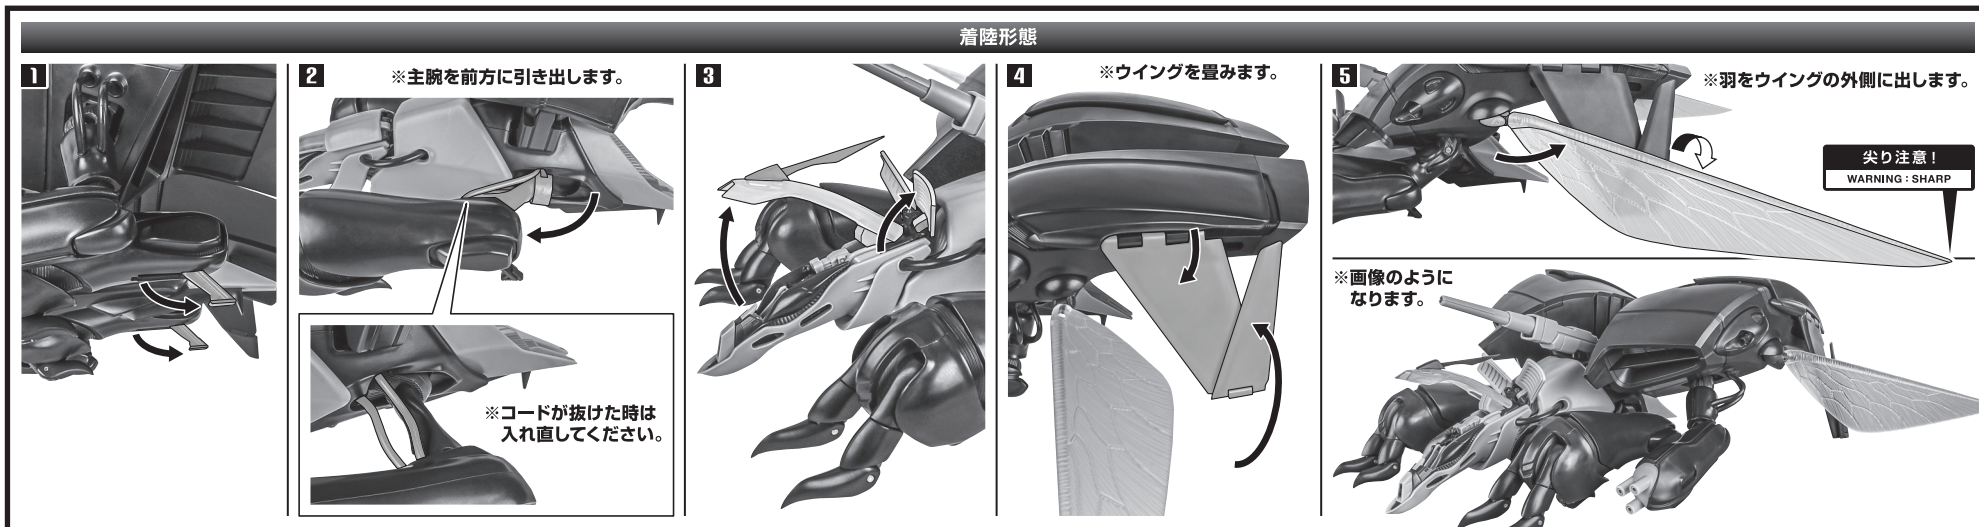

セット内容

| | | | | | |
|-----------------------|----|----------------------|----|-------------------------|-----|
| ■ 取扱説明書(本書) | 1枚 | ■ 交換用キャノピー(青) | 1個 | ■ クリップ | 2個 |
| ■ ガラバ 本体 | 1体 | ■ 交換用ワイヤー・クロー | 2個 | ■ 補助支柱 | 2個 |
| ■ オーラ・キャノン | 1個 | ■ ディスプレイ用ジョイント | 1個 | ■ ミニフィギュア(黒騎士/座) | 1個 |
| ■ 羽 | 2個 | ■ 専用支柱(大) | 1個 | ■ ミニフィギュア(黒騎士/立) | 1個 |
| ■ アンテナ(予備) | 1個 | ■ 専用支柱(小) | 1個 | ■ ミニフィギュア(ショウ・ザマ) | 1個 |
| ※ 本体アンテナと交換することができます。 | | ■ 台座 | 1個 | ■ ミニフィギュア用支柱A/B | 各1個 |

ディスプレイサポートには別売りの魂STAGEを!⇒

https://tamashiiweb.com/special/t_stage/

■ 取扱説明書の画像と商品とは、多少異なりますのでご了承ください。

本体の組み立て方

本体の可動

飛行形態

※画像のようになります。

飛行形態でのディスプレイ

※先にスペーサーを外してから、支柱を差し込みます。

※画像のようになります。

※台座、専用支柱(大/小)の各凹部は、補助支柱、「魂STAGE」(別売り)に対応しています。

ミニフィギュア

破損に注意!
WARNING: DELICATE
紛失に注意!
DO NOT MISPLACE