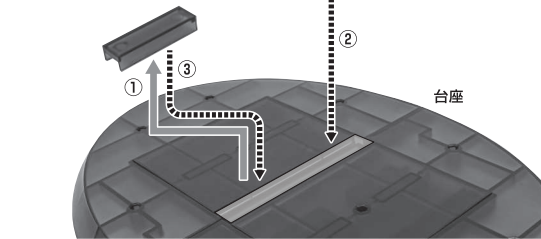

ディスプレイサポートには別売りの魂STAGEを!⇒

https://tamashiiweb.com/special/t_stage/

■ 取扱説明書の画像と商品とは、多少異なりますのでご了承ください。

本体の組み立て方

本体の可動

飛行形態

※画像のようになります。

飛行形態でのディスプレイ

※先にスペーサーを外してから、支柱を差し込みます。

※画像のようになります。

※台座、専用支柱(大/小)の各凹部は、補助支柱、「魂STAGE」(別売り)に対応しています。

ミニフィギュア

破損に注意!
WARNING: DELICATE
紛失に注意!
DO NOT MISPLACE