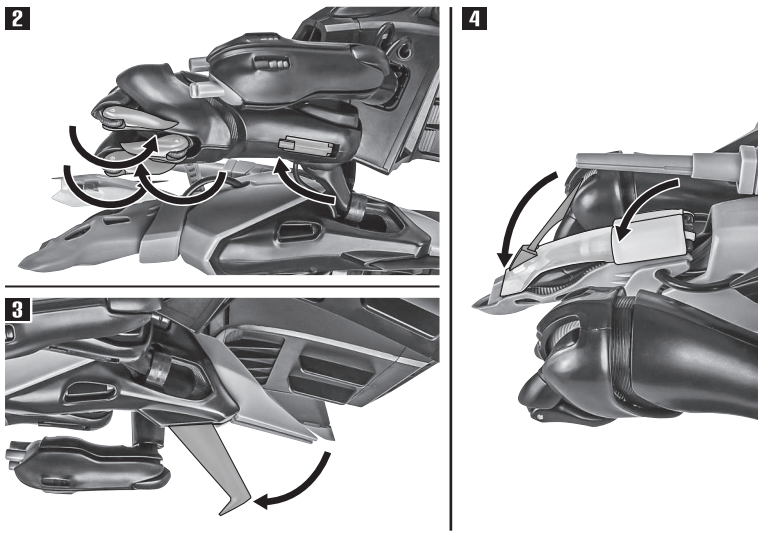

セット内容

| | | | | | |
|-----------------------|----|----------------------|----|-------------------------|-----|
| ■ 取扱説明書(本書) | 1枚 | ■ 交換用キャノピー(青) | 1個 | ■ クリップ | 2個 |
| ■ ガラバ 本体 | 1体 | ■ 交換用ワイヤー・クロー | 2個 | ■ 補助支柱 | 2個 |
| ■ オーラ・キャノン | 1個 | ■ ディスプレイ用ジョイント | 1個 | ■ ミニフィギュア(黒騎士/座) | 1個 |
| ■ 羽 | 2個 | ■ 専用支柱(大) | 1個 | ■ ミニフィギュア(黒騎士/立) | 1個 |
| ■ アンテナ(予備) | 1個 | ■ 専用支柱(小) | 1個 | ■ ミニフィギュア(ショウ・ザマ) | 1個 |
| ※ 本体アンテナと交換することができます。 | | ■ 台座 | 1個 | ■ ミニフィギュア用支柱A/B | 各1個 |

ディスプレイサポートには別売りの魂STAGEを!⇒

https://tamashiiweb.com/special/t_stage/

■ 取扱説明書の画像と商品とは、多少異なりますのでご了承ください。

本体の組み立て方

本体の可動

飛行形態

※画像のようになります。

飛行形態でのディスプレイ

※先にスペーサーを外してから、支柱を差し込みます。

※画像のようになります。

※台座、専用支柱(大/小)の各凹部は、補助支柱、「魂STAGE」(別売り)に対応しています。

ミニフィギュア

破損に注意!
WARNING: DELICATE
紛失に注意!
DO NOT MISPLACE