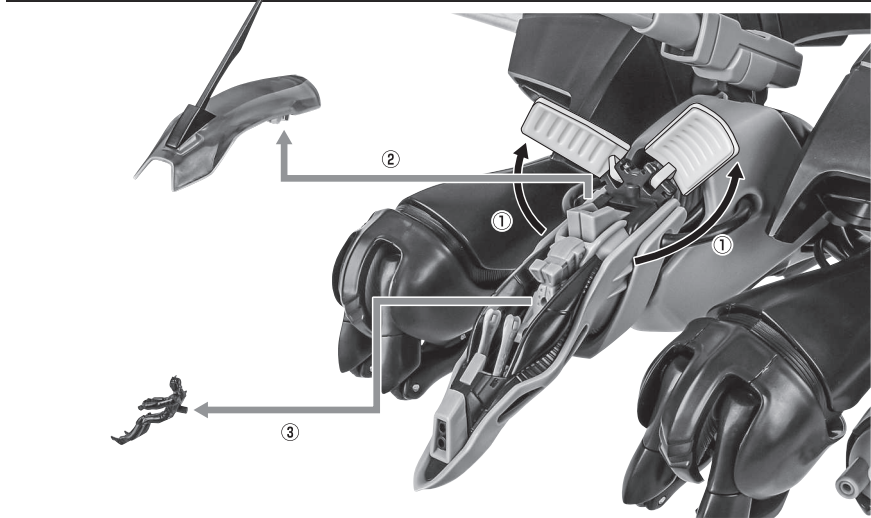

セット内容

| | | | | | |
|-----------------------|----|----------------------|----|-------------------------|-----|
| ■ 取扱説明書(本書) | 1枚 | ■ 交換用キャノピー(青) | 1個 | ■ クリップ | 2個 |
| ■ ガラバ 本体 | 1体 | ■ 交換用ワイヤー・クロー | 2個 | ■ 補助支柱 | 2個 |
| ■ オーラ・キャノン | 1個 | ■ ディスプレイ用ジョイント | 1個 | ■ ミニフィギュア(黒騎士/座) | 1個 |
| ■ 羽 | 2個 | ■ 専用支柱(大) | 1個 | ■ ミニフィギュア(黒騎士/立) | 1個 |
| ■ アンテナ(予備) | 1個 | ■ 専用支柱(小) | 1個 | ■ ミニフィギュア(ショウ・ザマ) | 1個 |
| ※ 本体アンテナと交換することができます。 | | ■ 台座 | 1個 | ■ ミニフィギュア用支柱A/B | 各1個 |

※先にスペーサーを外してから、支柱を差し込みます。

※画像のようになります。

※台座、専用支柱(大/小)の各凹部は、補助支柱、「魂STAGE」(別売り)に対応しています。

ミニフィギュア

破損に注意!
WARNING: DELICATE
紛失に注意!
DO NOT MISPLACE