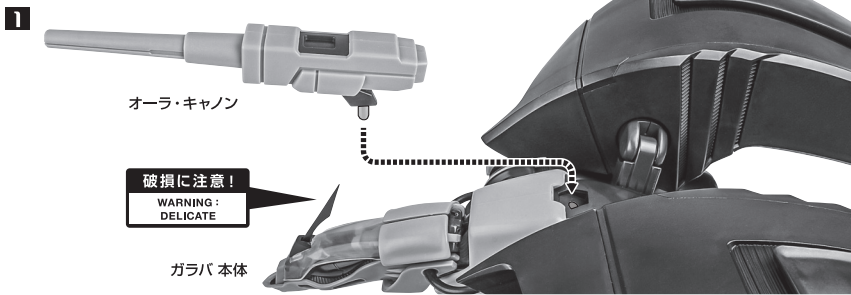

ガラバ

注意 お買い上げのお客様へ 必ずお読みください。

- 本商品の対象年齢は15才以上です。対象年齢未満のお子様には絶対に与えないでください。
- 小さな部品がありますので、小さなお子様が悪く飲み込まないように注意してください。窒息などの危険があります。
- 尖った部分や鋭い部分がありますので、取扱や保管場所に注意してください。思わぬケガをするおそれがあります。

〈使用上の注意〉

- 本商品は精密に作られています。無理な力を加えたり、落としたりすると破損するおそれがあります。
- 本商品を樹脂製のソファやシート、タイルなどの上に置かないでください。長時間接触していると色が移る場合があります。

セット内容

■ 取扱説明書(本書)	1枚	■ 交換用キャノピー(青)	1個	■ クリップ	2個
■ ガラバ 本体	1体	■ 交換用ワイヤー・クロー	2個	■ 補助支柱	2個
■ オーラ・キャノン	1個	■ ディスプレイ用ジョイント	1個	■ ミニフィギュア(黒騎士/座)	1個
■ 羽	2個	■ 専用支柱(大)	1個	■ ミニフィギュア(黒騎士/立)	1個
■ アンテナ(予備)	1個	■ 専用支柱(小)	1個	■ ミニフィギュア(ショウ・ザマ)	1個
※ 本体アンテナと交換することができます。		■ 台座	1個	■ ミニフィギュア用支柱A/B	各1個

ディスプレイサポートには別売りの魂STAGEを!⇒

<https://tamashiiweb.com/special/t_stage/>

■ 取扱説明書の画像と商品とは、多少異なりますのでご了承ください。

本体の組み立て方