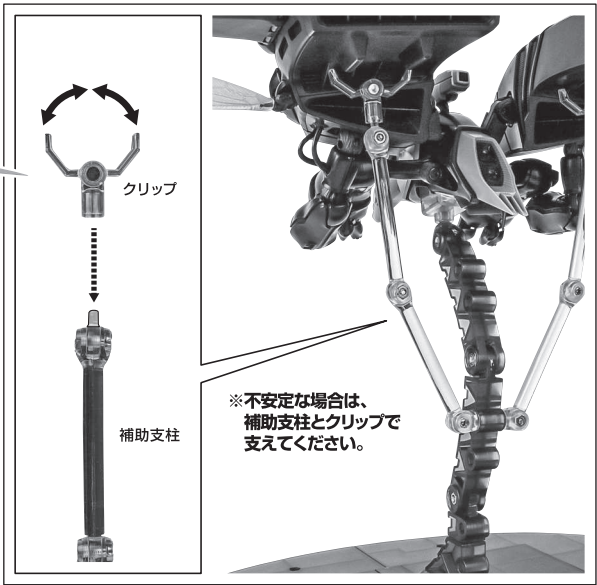

セット内容

| | | | | | |
|-----------------------|----|----------------------|----|-------------------------|-----|
| ■ 取扱説明書(本書) | 1枚 | ■ 交換用キャノピー(青) | 1個 | ■ クリップ | 2個 |
| ■ ガラバ 本体 | 1体 | ■ 交換用ワイヤー・クロー | 2個 | ■ 補助支柱 | 2個 |
| ■ オーラ・キャノン | 1個 | ■ ディスプレイ用ジョイント | 1個 | ■ ミニフィギュア(黒騎士/座) | 1個 |
| ■ 羽 | 2個 | ■ 専用支柱(大) | 1個 | ■ ミニフィギュア(黒騎士/立) | 1個 |
| ■ アンテナ(予備) | 1個 | ■ 専用支柱(小) | 1個 | ■ ミニフィギュア(ショウ・ザマ) | 1個 |
| ※ 本体アンテナと交換することができます。 | | ■ 台座 | 1個 | ■ ミニフィギュア用支柱A/B | 各1個 |

ディスプレイサポートには別売りの魂STAGEを!⇒

https://tamashiiweb.com/special/t_stage/

■ 取扱説明書の画像と商品とは、多少異なりますのでご了承ください。

本体の組み立て方

本体の可動

飛行形態

※画像のようになります。

飛行形態でのディスプレイ

※先にスペーサーを外してから、支柱を差し込みます。

※画像のようになります。

※台座、専用支柱(大/小)の各凹部は、補助支柱、「魂STAGE」(別売り)に対応しています。

ミニフィギュア

破損に注意!
WARNING: DELICATE
紛失に注意!
DO NOT MISPLACE