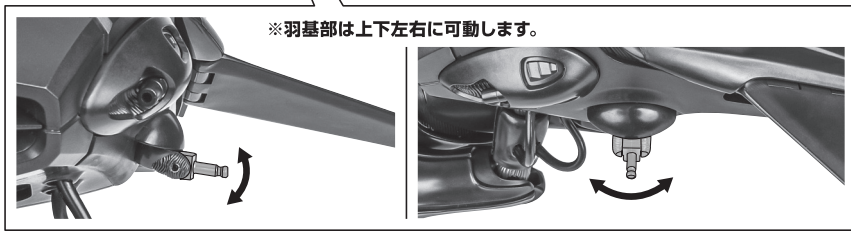

ガラバ

注意 お買い上げのお客様へ 必ずお読みください。

- 本商品の対象年齢は15才以上です。対象年齢未満のお子様には絶対に与えないでください。
- 小さな部品がありますので、小さなお子様が悪く飲み込まないように注意してください。窒息などの危険があります。
- 尖った部分や鋭い部分がありますので、取扱や保管場所に注意してください。思わぬケガをするおそれがあります。

〈使用上の注意〉

- 本商品は精密に作られています。無理な力を加えたり、落としたりすると破損するおそれがあります。
- 本商品を樹脂製のソファやシート、タイルなどの上に置かないでください。長時間接触していると色が移る場合があります。

セット内容

■ 取扱説明書(本書)	1枚	■ 交換用キャノピー(青)	1個	■ クリップ	2個
■ ガラバ 本体	1体	■ 交換用ワイヤー・クロー	2個	■ 補助支柱	2個
■ オーラ・キャノン	1個	■ ディスプレイ用ジョイント	1個	■ ミニフィギュア(黒騎士/座)	1個
■ 羽	2個	■ 専用支柱(大)	1個	■ ミニフィギュア(黒騎士/立)	1個
■ アンテナ(予備)	1個	■ 専用支柱(小)	1個	■ ミニフィギュア(ショウ・ザマ)	1個
※ 本体アンテナと交換することができます。		■ 台座	1個	■ ミニフィギュア用支柱A/B	各1個

ディスプレイサポートには別売りの魂STAGEを!⇒

<https://tamashiiweb.com/special/t_stage/>

■ 取扱説明書の画像と商品とは、多少異なりますのでご了承ください。

本体の組み立て方