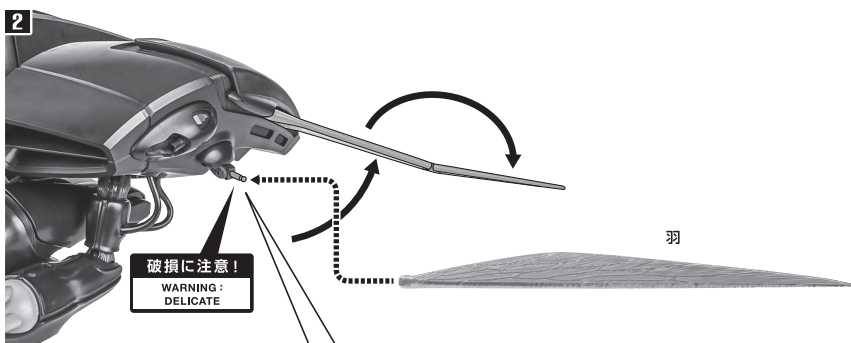

ガラバ

注意 お買い上げのお客様へ 必ずお読みください。

- 本商品の対象年齢は15才以上です。対象年齢未満のお子様には絶対に与えないでください。
- 小さな部品がありますので、小さなお子様が悪く飲み込まないように注意してください。窒息などの危険があります。
- 尖った部分や鋭い部分がありますので、取扱や保管場所に注意してください。思わぬケガをするおそれがあります。

〈使用上の注意〉

- 本商品は精密に作られています。無理な力を加えたり、落としたりすると破損するおそれがあります。
- 本商品を樹脂製のソファやシート、タイルなどの上に置かないでください。長時間接触していると色が移る場合があります。

セット内容

■ 取扱説明書(本書)	1枚	■ 交換用キャノピー(青)	1個	■ クリップ	2個
■ ガラバ 本体	1体	■ 交換用ワイヤー・クロー	2個	■ 補助支柱	2個
■ オーラ・キャノン	1個	■ ディスプレイ用ジョイント	1個	■ ミニフィギュア(黒騎士/座)	1個
■ 羽	2個	■ 専用支柱(大)	1個	■ ミニフィギュア(黒騎士/立)	1個
■ アンテナ(予備)	1個	■ 専用支柱(小)	1個	■ ミニフィギュア(ショウ・ザマ)	1個
※ 本体アンテナと交換することができます。		■ 台座	1個	■ ミニフィギュア用支柱A/B	各1個

ディスプレイサポートには別売りの魂STAGEを!⇒

<https://tamashiiweb.com/special/t_stage/>

■ 取扱説明書の画像と商品とは、多少異なりますのでご了承ください。

本体の組み立て方