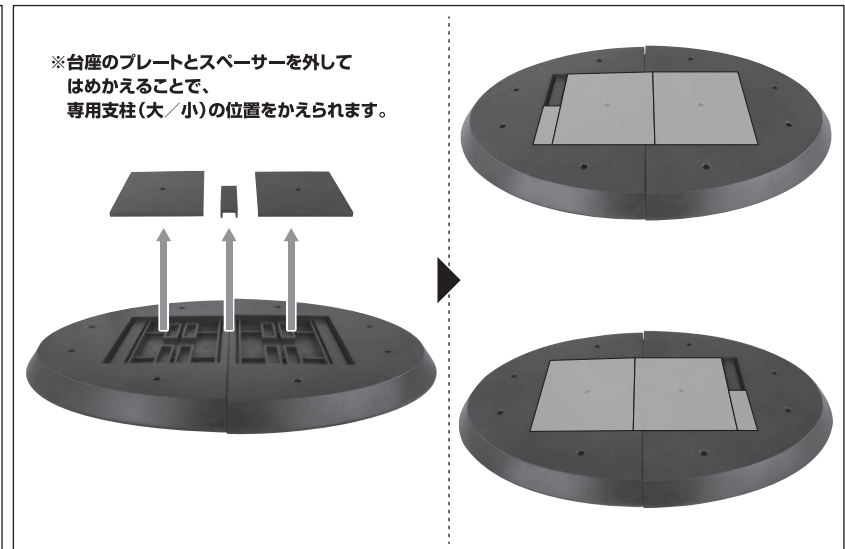

セット内容

| | | | | | |
|-----------------------|----|----------------------|----|-------------------------|-----|
| ■ 取扱説明書(本書) | 1枚 | ■ 交換用キャノピー(青) | 1個 | ■ クリップ | 2個 |
| ■ ガラバ 本体 | 1体 | ■ 交換用ワイヤー・クロー | 2個 | ■ 補助支柱 | 2個 |
| ■ オーラ・キャノン | 1個 | ■ ディスプレイ用ジョイント | 1個 | ■ ミニフィギュア(黒騎士/座) | 1個 |
| ■ 羽 | 2個 | ■ 専用支柱(大) | 1個 | ■ ミニフィギュア(黒騎士/立) | 1個 |
| ■ アンテナ(予備) | 1個 | ■ 専用支柱(小) | 1個 | ■ ミニフィギュア(ショウ・ザマ) | 1個 |
| ※ 本体アンテナと交換することができます。 | | ■ 台座 | 1個 | ■ ミニフィギュア用支柱A/B | 各1個 |

ディスプレイサポートには別売りの魂STAGEを!⇒

https://tamashiiweb.com/special/t_stage/

■ 取扱説明書の画像と商品とは、多少異なりますのでご了承ください。

本体の組み立て方

本体の可動

飛行形態

※画像のようになります。

飛行形態でのディスプレイ

※先にスペーサーを外してから、支柱を差し込みます。

※画像のようになります。

※台座、専用支柱(大/小)の各凹部は、補助支柱、「魂STAGE」(別売り)に対応しています。

ミニフィギュア

破損に注意!
WARNING: DELICATE
紛失に注意!
DO NOT MISPLACE