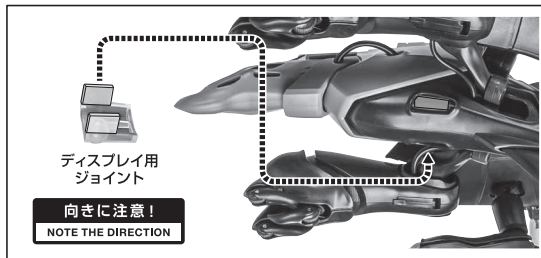

セット内容

| | | | | | |
|-----------------------|----|----------------------|----|-------------------------|-----|
| ■ 取扱説明書(本書) | 1枚 | ■ 交換用キャノピー(青) | 1個 | ■ クリップ | 2個 |
| ■ ガラバ 本体 | 1体 | ■ 交換用ワイヤー・クロー | 2個 | ■ 補助支柱 | 2個 |
| ■ オーラ・キャノン | 1個 | ■ ディスプレイ用ジョイント | 1個 | ■ ミニフィギュア(黒騎士/座) | 1個 |
| ■ 羽 | 2個 | ■ 専用支柱(大) | 1個 | ■ ミニフィギュア(黒騎士/立) | 1個 |
| ■ アンテナ(予備) | 1個 | ■ 専用支柱(小) | 1個 | ■ ミニフィギュア(ショウ・ザマ) | 1個 |
| ※ 本体アンテナと交換することができます。 | | ■ 台座 | 1個 | ■ ミニフィギュア用支柱A/B | 各1個 |

ディスプレイサポートには別売りの魂STAGEを!⇒

https://tamashiiweb.com/special/t_stage/

■ 取扱説明書の画像と商品とは、多少異なりますのでご了承ください。

本体の組み立て方

本体の可動

飛行形態

※画像のようになります。

飛行形態でのディスプレイ

※先にスペーサーを外してから、支柱を差し込みます。

※画像のようになります。

※台座、専用支柱(大/小)の各凹部は、補助支柱、「魂STAGE」(別売り)に対応しています。

ミニフィギュア

破損に注意!
WARNING: DELICATE
紛失に注意!
DO NOT MISPLACE