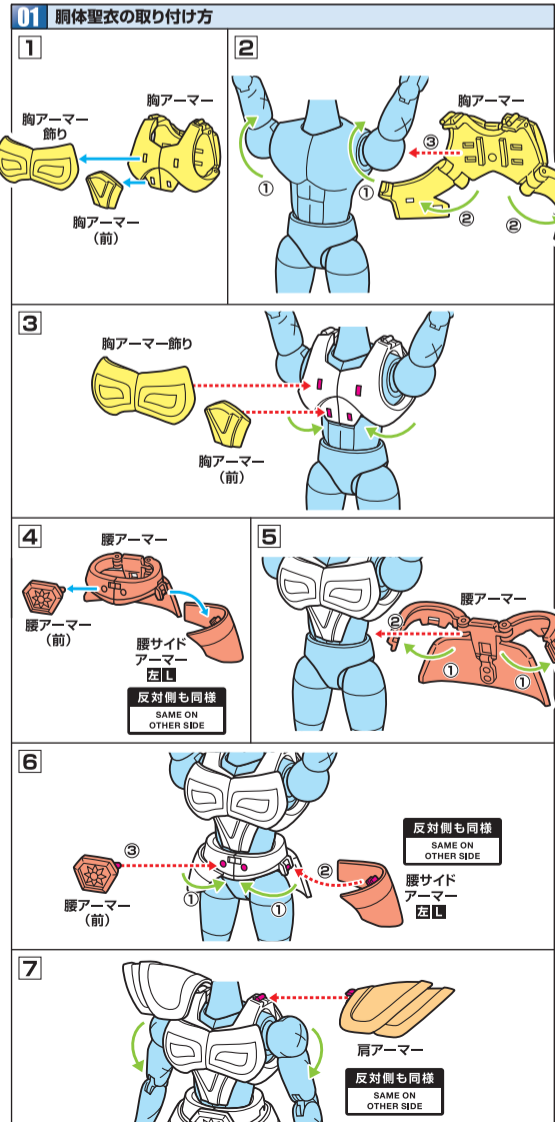

クロス 聖衣の取り付け方