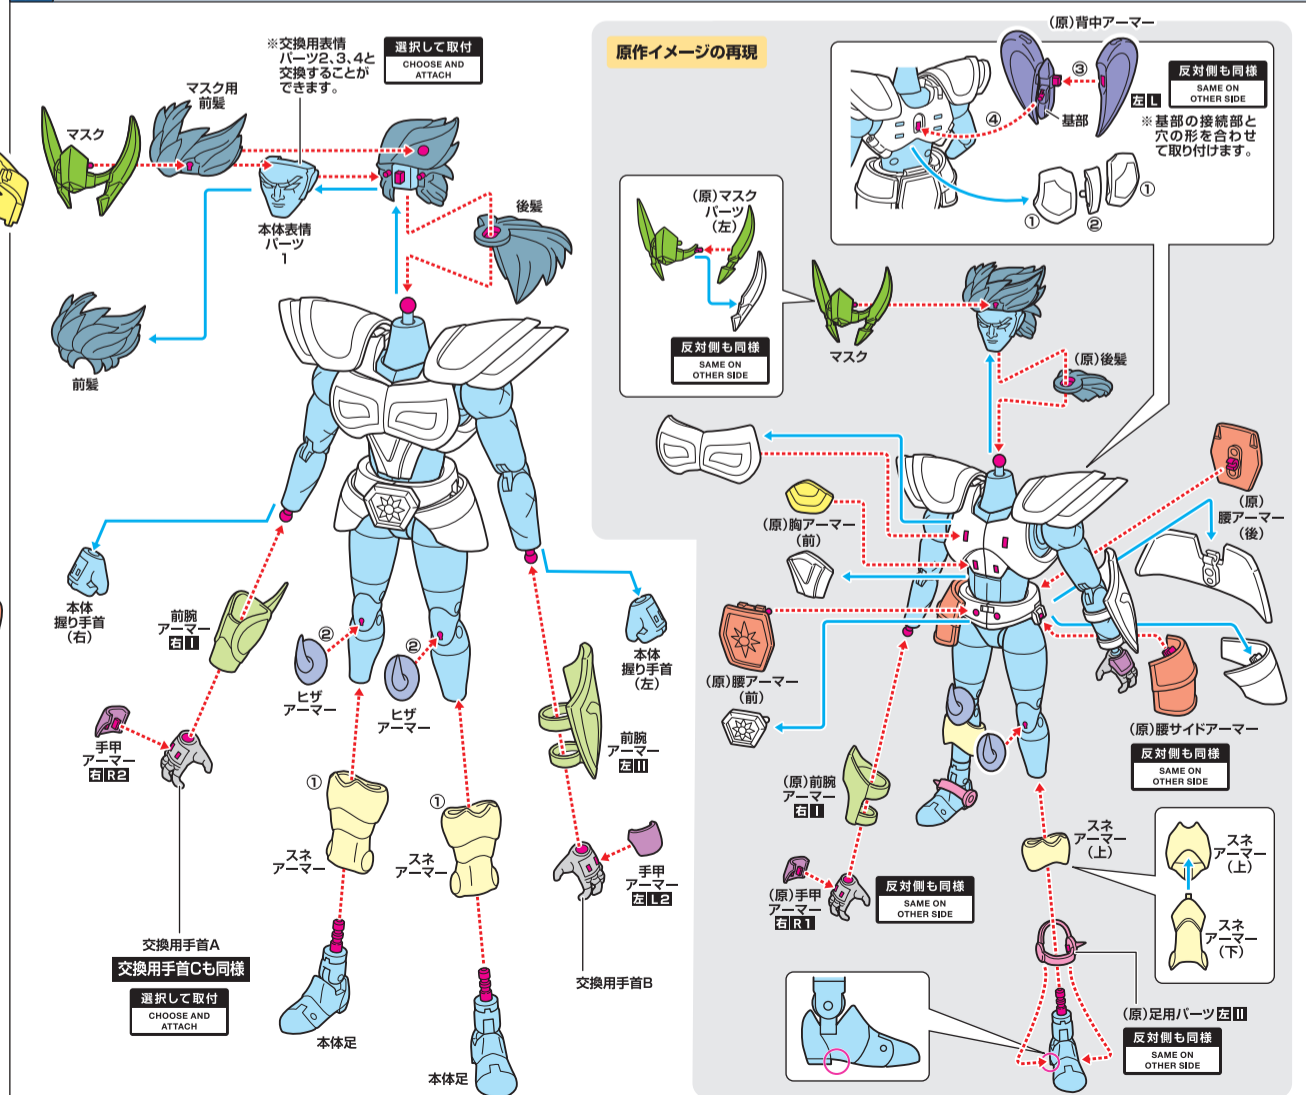

02 各部聖衣の組み立て方