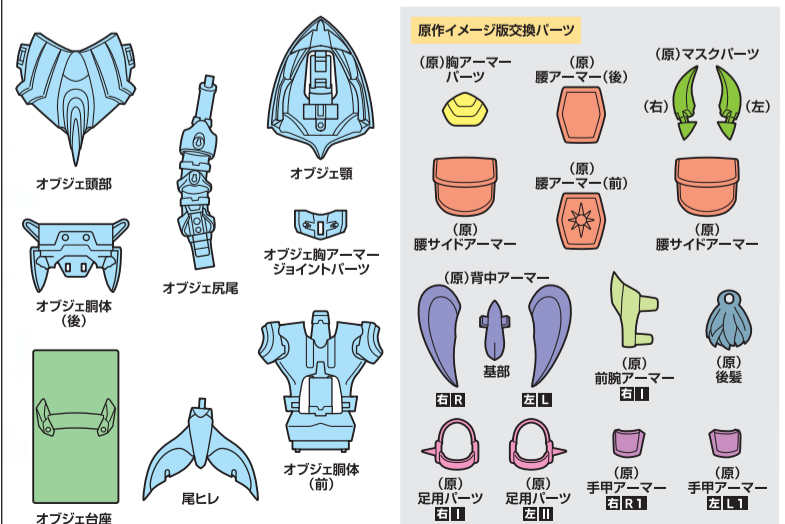

セット内容 ※取扱説明書の画像と商品とは多少異なりますのでご了承ください。
※図1、図10の表記は、アーマー裏側に1か11の刻印が入っています。※図10、図11の表記は、アーマー裏面にRかLの刻印が入っています。
※本商品フィギュアの素体は、付属の聖衣(クロス)パーツ専用設計されています。同シリーズ他商品の聖衣パーツには対応していません。