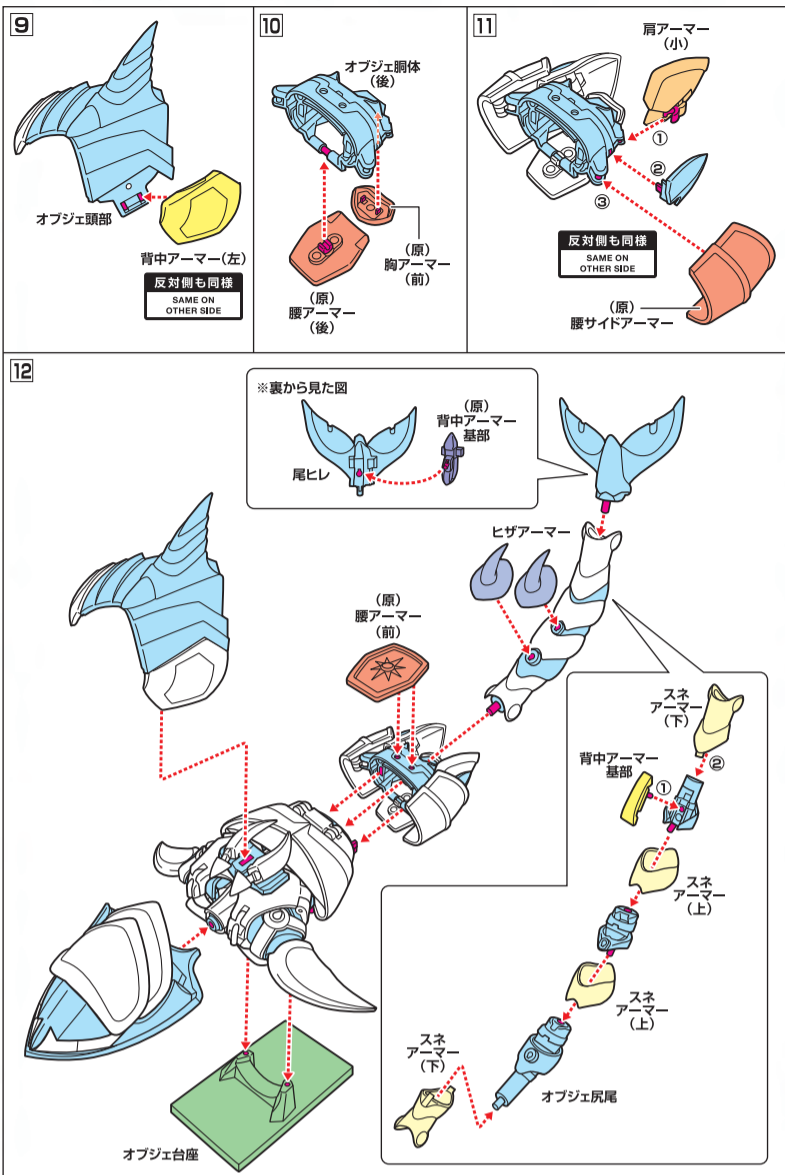

オブジェ形態の組み立て方(続き)