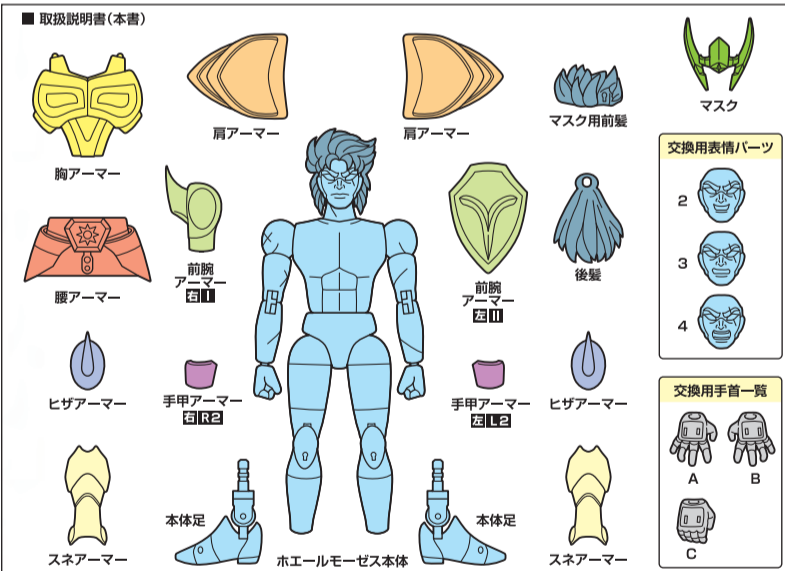

セット内容 ※取扱説明書の画像と商品とは多少異なりますのでご了承ください。
※図1、図10の表記は、アーマー裏側に1か11の刻印が入っています。※図10、図11の表記は、アーマー裏面にRかLの刻印が入っています。
※本商品フィギュアの素体は、付属の聖衣(クロス)パーツ専用設計されています。同シリーズ他商品の聖衣パーツには対応していません。