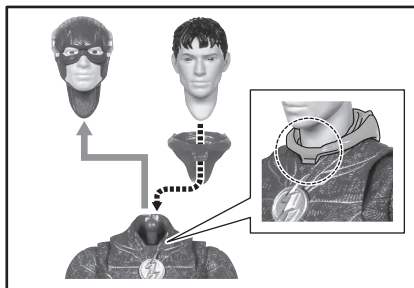

フラッシュ(ザ・フラッシュ) Flash (THE FLASH)

- 取扱説明書の画像と商品とは、多少異なりますのでご了承ください。
- PRODUCT MAY DIFFER FROM ILLUSTRATION.

THE FLASH and all related characters and elements © & ™ DC and Warner Bros. Entertainment Inc. (s24)

矢印一覧 / Arrow List

●交換用頭部
INTERCHANGEABLE HEAD PART

●交換用襟パーツ
INTERCHANGEABLE COLLAR PART

●交換用眼パーツ
INTERCHANGEABLE EYE PART

●補助棒
SUPPORT TOOL

●フィギュア本体

FIGURE

ディスプレイサポートには別売りの魂STAGEを!⇒

https://tamashiiweb.com/special/t_stage/

●交換用手首

INTERCHANGEABLE HAND PARTS

●腕エフェクト

ARM EFFECTS

●脚エフェクト

LEG EFFECTS

腕エフェクト / ARM EFFECTS

コスレ注意!

WARNING:
MAY RUB OFF

落下注意!

WARNING:
FALL

※画像の位置は一例です。
安定する位置で取り付けてください。
※取付部が広がるなど緩くなった場合は
破損に気を付けながらゆっくり形状を
戻してください。

脚エフェクト / LEG EFFECTS

コスレ注意!

WARNING:
MAY RUB OFF