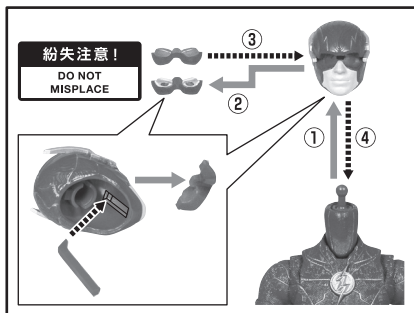

フラッシュ(ザ・フラッシュ) Flash (THE FLASH)

- 取扱説明書の画像と商品とは、多少異なりますのでご了承ください。
- PRODUCT MAY DIFFER FROM ILLUSTRATION.

THE FLASH and all related characters and elements © & ™ DC and Warner Bros. Entertainment Inc. (s24)

矢印一覧 / Arrow List

●交換用頭部
INTERCHANGEABLE HEAD PART

●交換用襟パーツ
INTERCHANGEABLE COLLAR PART

●交換用眼パーツ
INTERCHANGEABLE EYE PART

●補助棒
SUPPORT TOOL

●フィギュア本体

FIGURE

ディスプレイサポートには別売りの魂STAGEを!⇒

https://tamashiiweb.com/special/t_stage/

●交換用手首

INTERCHANGEABLE HAND PARTS

●腕エフェクト

ARM EFFECTS

●脚エフェクト

LEG EFFECTS

腕エフェクト / ARM EFFECTS

コスレ注意!

WARNING:
MAY RUB OFF

落下注意!

WARNING:
FALL

※画像の位置は一例です。
安定する位置で取り付けてください。
※取付部が広がるなど緩くなった場合は
破損に気を付けながらゆっくり形状を
戻してください。

脚エフェクト / LEG EFFECTS

コスレ注意!

WARNING:
MAY RUB OFF