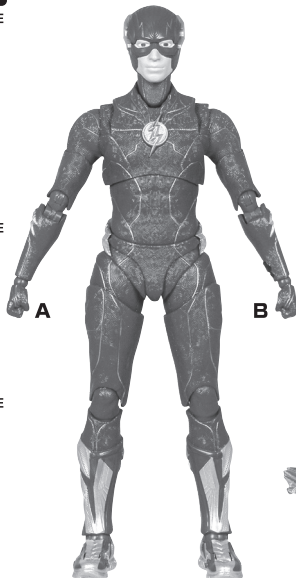

矢印一覧 / Arrow List

●交換用頭部
INTERCHANGEABLE HEAD PART

●交換用襟パーツ
INTERCHANGEABLE COLLAR PART

●交換用眼パーツ
INTERCHANGEABLE EYE PART

●補助棒
SUPPORT TOOL

●フィギュア本体

FIGURE

ディスプレイサポートには別売りの魂STAGEを!⇒

https://tamashiiweb.com/special/t_stage/

●交換用手首

INTERCHANGEABLE HAND PARTS

●腕エフェクト

ARM EFFECTS

●脚エフェクト

LEG EFFECTS

腕エフェクト / ARM EFFECTS

コスレ注意!

WARNING:
MAY RUB OFF

落下注意!

WARNING:
FALL

※画像の位置は一例です。
安定する位置で取り付けてください。
※取付部が広がるなど緩くなった場合は
破損に気を付けながらゆっくり形状を
戻してください。

脚エフェクト / LEG EFFECTS

コスレ注意!

WARNING:
MAY RUB OFF