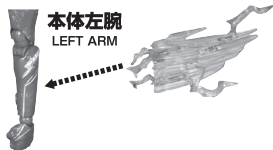

矢印一覧 / Arrow List

●交換用頭部
INTERCHANGEABLE HEAD PART

●交換用襟パーツ
INTERCHANGEABLE COLLAR PART

●交換用眼パーツ
INTERCHANGEABLE EYE PART

●補助棒
SUPPORT TOOL

●フィギュア本体

FIGURE

ディスプレイサポートには別売りの魂STAGEを!⇒

https://tamashiiweb.com/special/t_stage/

●交換用手首

INTERCHANGEABLE HAND PARTS

●腕エフェクト

ARM EFFECTS

●脚エフェクト

LEG EFFECTS

腕エフェクト / ARM EFFECTS

コスレ注意!

WARNING:
MAY RUB OFF

落下注意!

WARNING:
FALL

※画像の位置は一例です。
安定する位置で取り付けてください。
※取付部が広がるなど緩くなった場合は
破損に気を付けながらゆっくり形状を
戻してください。

脚エフェクト / LEG EFFECTS

コスレ注意!

WARNING:
MAY RUB OFF