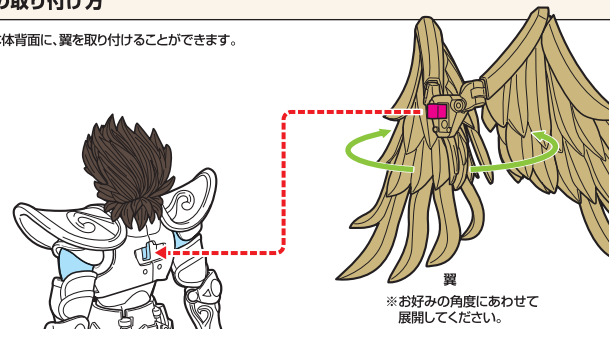

翼の取り付け方

※本体背面に、翼を取り付けることができます。