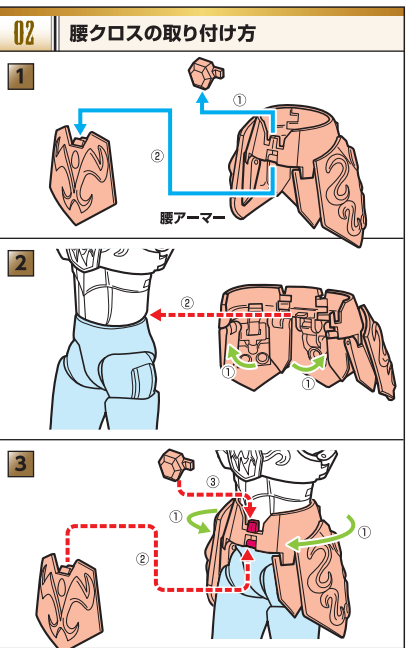

# セット内容

■取扱説明書の画像と商品とは多少異なりますのでご了承ください。

※**右R**、**左L**の表記は、アーマー裏面にIかIIの刻印が入っています。※**右R**、**左L**の表記は、アーマー裏面にRかLの刻印が入っています。

# 聖衣(クロス)の取り付け方

矢印一覧 Arrow List  
 取り付けます Attachable (Red Arrow)  
 取り外します Removable (Blue Arrow)  
 可動します Movable (Green Arrow)

※外すときは逆の手順で外してください。※(左)、(右)の区別のあるものは画像中の指示に従ってください。  
 ※アーマーの各部に尖った部分がありますので、組み立ての際に注意してください。  
 ※本体に傷が付くおそれがありますので、着脱は丁寧に取り扱いください。