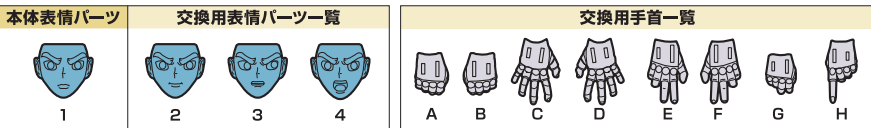

# セット内容

■取扱説明書の画像と商品とは多少異なりますのでご了承ください。

※**右R**、**左L**の表記は、アーマー裏面にIかIIの刻印が入っています。※**右R**、**左L**の表記は、アーマー裏面にRかLの刻印が入っています。

# 聖衣(クロス)の取り付け方

矢印一覧 Arrow List  
 取り付けます Attachable (Red Arrow)  
 取り外します Removable (Blue Arrow)  
 可動します Movable (Green Arrow)

※外すときは逆の手順で外してください。※(左)、(右)の区別のあるものは画像中の指示に従ってください。  
 ※アーマーの各部に尖った部分がありますので、組み立ての際に注意してください。  
 ※本体に傷が付くおそれがありますので、着脱は丁寧に取り扱いください。