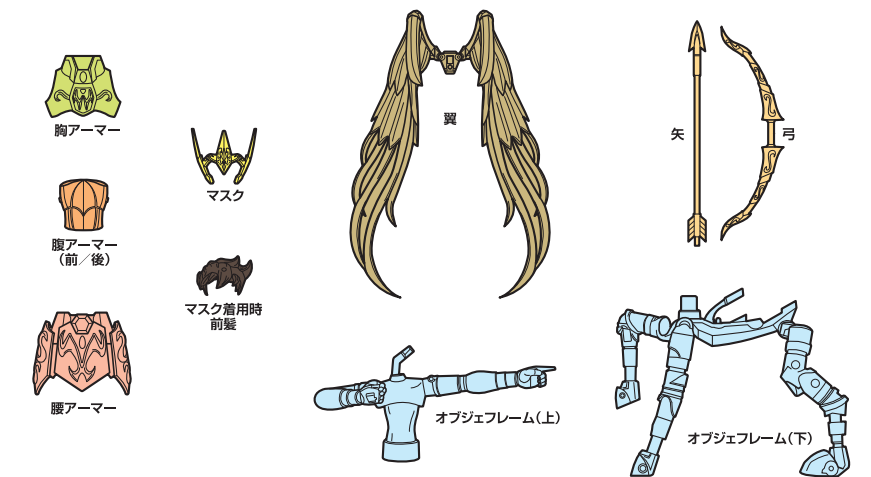

# セット内容

■取扱説明書の画像と商品とは多少異なりますのでご了承ください。

※**右R**、**左L**の表記は、アーマー裏面にIかIIの刻印が入っています。※**右R**、**左L**の表記は、アーマー裏面にRかLの刻印が入っています。

# 聖衣(クロス)の取り付け方

矢印一覧 Arrow List  
 取り付けます Attachable (Red Arrow)  
 取り外します Removable (Blue Arrow)  
 可動します Movable (Green Arrow)

※外すときは逆の手順で外してください。※(左)、(右)の区別のあるものは画像中の指示に従ってください。  
 ※アーマーの各部に尖った部分がありますので、組み立ての際に注意してください。  
 ※本体に傷が付くおそれがありますので、着脱は丁寧に取り扱いください。

## 翼の取り付け方

※本体背面に、翼を取り付けることができます。

## 表情パーツの交換