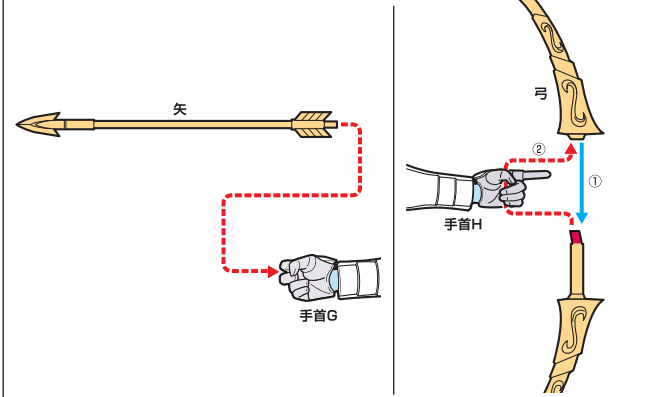

セット内容

■取扱説明書の画像と商品とは多少異なりますのでご了承ください。

※**右R**、**左L**の表記は、アーマー裏面にIかIIの刻印が入っています。※**右R**、**左L**の表記は、アーマー裏面にRかLの刻印が入っています。

取扱説明書(本書)

聖衣(クロス)の取り付け方

矢印一覧 Arrow List
取り付けます Attachable (Red Arrow)
取り外します Removable (Blue Arrow)
可動します Movable (Green Arrow)

※外すときは逆の手順で外してください。※(左)、(右)の区別のあるものは画像中の指示に従ってください。
※アーマーの各部に尖った部分がありますので、組み立ての際に注意してください。
※本体に傷が付くおそれがありますので、着脱は丁寧に取り扱いください。

ディスプレイサポートには別売りの魂STAGEを!→

<https://tamashiiweb.com/special/t_stage/>

翼の取り付け方

※本体背面に、翼を取り付けることができます。

弓/矢の持たせ方

表情パーツの交換