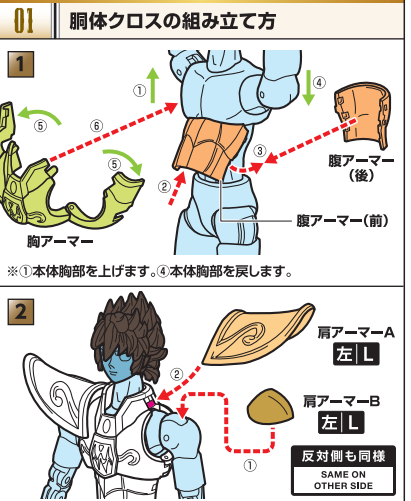

# セット内容

■取扱説明書の画像と商品とは多少異なりますのでご了承ください。

※**右R**、**左L**の表記は、アーマー裏面にIかIIの刻印が入っています。※**右R**、**左L**の表記は、アーマー裏面にRかLの刻印が入っています。

# 聖衣(クロス)の取り付け方

矢印一覧 Arrow List  
 取り付けます Attachable (Red Arrow)  
 取り外します Removable (Blue Arrow)  
 可動します Movable (Green Arrow)

※外すときは逆の手順で外してください。※(左)、(右)の区別のあるものは画像中の指示に従ってください。  
 ※アーマーの各部に尖った部分がありますので、組み立ての際に注意してください。  
 ※本体に傷が付くおそれがありますので、着脱は丁寧に取り扱いください。