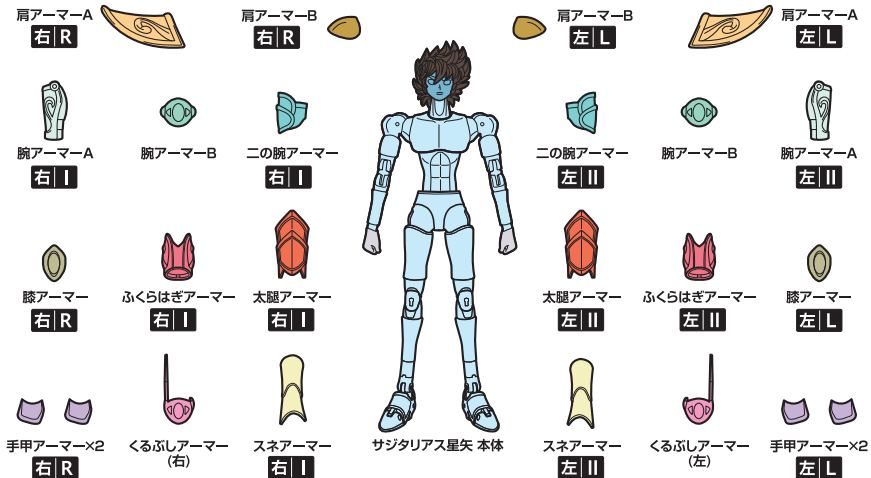

# セット内容

■取扱説明書の画像と商品とは多少異なりますのでご了承ください。

※**右R**、**左L**の表記は、アーマー裏面にIかIIの刻印が入っています。※**右R**、**左L**の表記は、アーマー裏面にRかLの刻印が入っています。

# 聖衣(クロス)の取り付け方

矢印一覧 Arrow List  
 取り付けます Attachable (Red Arrow)  
 取り外します Removable (Blue Arrow)  
 可動します Movable (Green Arrow)

※外すときは逆の手順で外してください。※(左)、(右)の区別のあるものは画像中の指示に従ってください。  
 ※アーマーの各部に尖った部分がありますので、組み立ての際に注意してください。  
 ※本体に傷が付くおそれがありますので、着脱は丁寧に取り扱いください。

## 翼の取り付け方

※本体背面に、翼を取り付けることができます。

## 表情パーツの交換