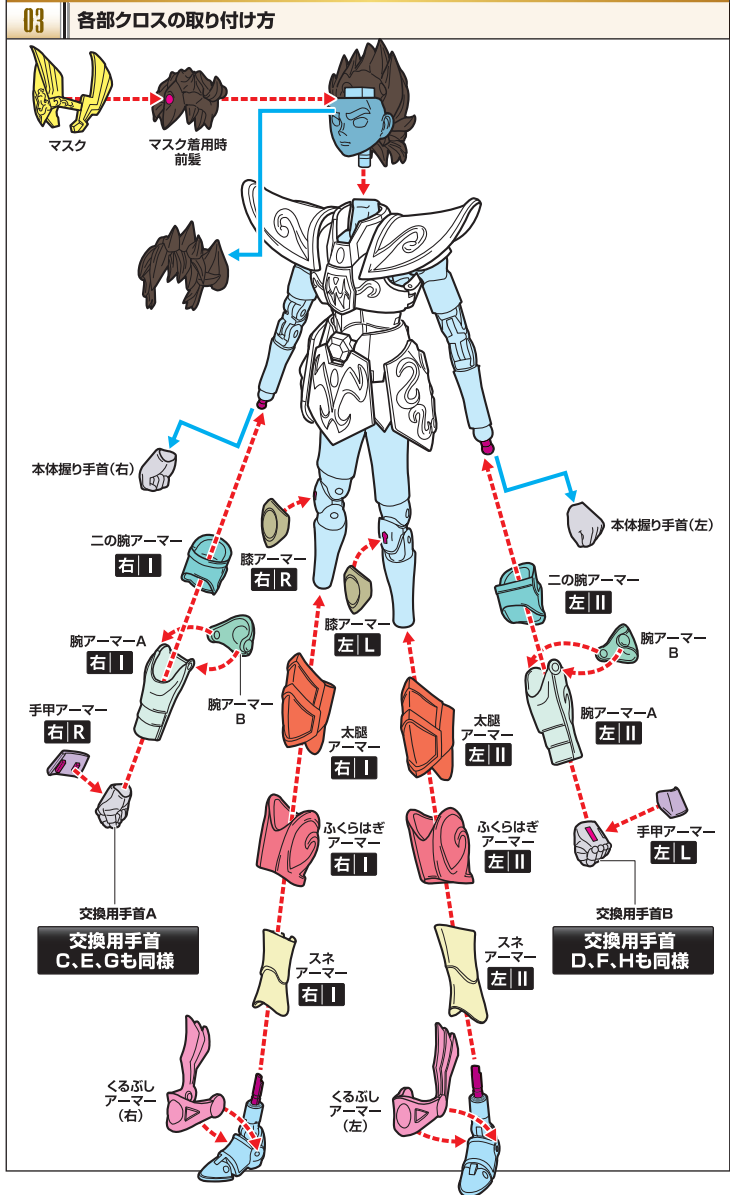

# セット内容

■取扱説明書の画像と商品とは多少異なりますのでご了承ください。

※**右R**、**左L**の表記は、アーマー裏面にIかIIの刻印が入っています。※**右R**、**左L**の表記は、アーマー裏面にRかLの刻印が入っています。

# 聖衣(クロス)の取り付け方

矢印一覧 Arrow List  
 取り付けます Attachable (Red Arrow)  
 取り外します Removable (Blue Arrow)  
 可動します Movable (Green Arrow)

※外すときは逆の手順で外してください。※(左)、(右)の区別のあるものは画像中の指示に従ってください。  
 ※アーマーの各部に尖った部分がありますので、組み立ての際に注意してください。  
 ※本体に傷が付くおそれがありますので、着脱は丁寧に取り扱いください。