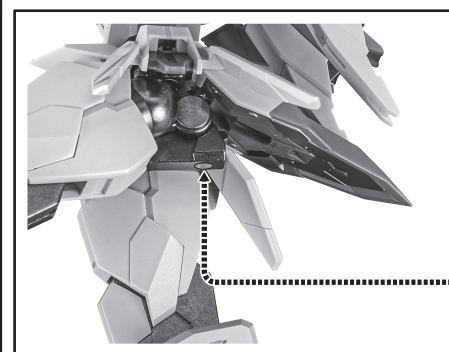

Cファンネルの装着

※各部にCファンネルを取り付けることができます。

小型Cファンネル  
破損に注意!  
WARNING: DELICATE

肩ファンネルジョイント(右)

破損に注意!  
WARNING: DELICATE

Cファンネルの展開

ディスプレイ

※画像のようになります。