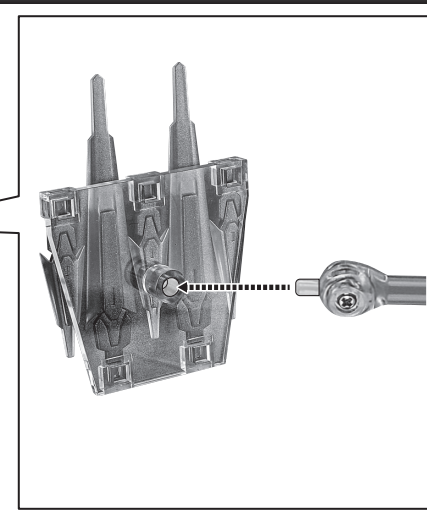

本体の可動

**コスレ注意!**  
WARNING: MAY RUB OFF

※肩が前後にスイングします。  
WARNING: MAY RUB OFF

※脚付け根軸がスイングします。

※膝裏が凹みます。

※外れた場合は付け直してください。

ビームサーベル

ビームサーベル

Cファンネルの装着

※各部にCファンネルを取り付けることができます。

小型Cファンネル  
破損に注意!  
WARNING: DELICATE

肩ファンネルジョイント(右)

破損に注意!  
WARNING: DELICATE

Cファンネルの展開

ディスプレイ

※画像のようになります。

- 落下注意!  
WARNING: FALL
- 転倒注意!  
WARNING: TUMBLE