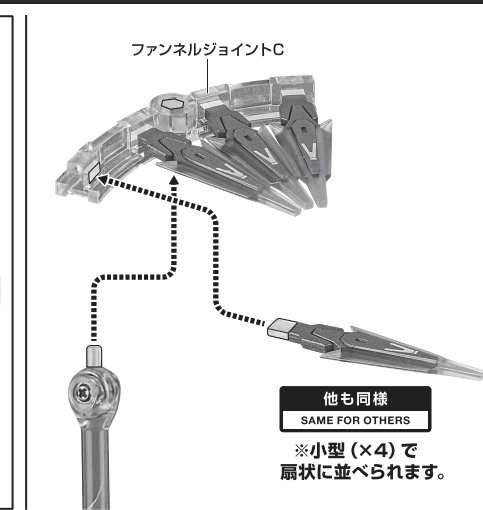

※凹部に補助支柱を取り付けられます。

コアファイターの再現

コアファイター機首

大型Cファンネル  
破損に注意!  
WARNING: DELICATE

スタングルライフル

スタングルライフル

手首D

※チャージモードに変形できます。

本体の可動

**コスレ注意!**  
WARNING: MAY RUB OFF

※肩が前後にスイングします。  
WARNING: MAY RUB OFF

※脚付け根軸がスイングします。

※膝裏が凹みます。

※外れた場合は付け直してください。

ビームサーベル

ビームサーベル

Cファンネルの装着

※各部にCファンネルを取り付けることができます。

小型Cファンネル  
破損に注意!  
WARNING: DELICATE

肩ファンネルジョイント(右)

破損に注意!  
WARNING: DELICATE

Cファンネルの展開

ディスプレイ

※画像のようになります。

- 落下注意!  
WARNING: FALL
- 転倒注意!  
WARNING: TUMBLE