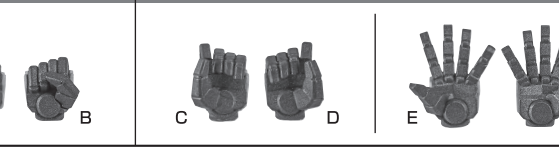

セット内容

■ 取扱説明書(本書)	1枚	■ 大型Cファンネル	6個
■ ガンダム AGE-FX 本体	1体	■ 小型Cファンネル	8個
■ 交換用手首	6個	■ 肩ファンネルジョイント	左右各1個
■ バックパック	1個	■ ファンネルジョイント(A/B/C)	各2個
■ コアファイター機首	1個	■ ディスプレイジョイント	1個
■ スタングルライフル	1個	■ 補助支柱	2個
■ ビームサーベル	2個	■ 支柱(大/小)	各1個
		■ 台座	1個

■ 本体手首

■ 交換用手首(本体手首とつけかえることができます。)

■ 交換用手首(本体手首とつけかえることができます。)

■ 取扱説明書の画像と商品とは、多少異なりますのでご了承ください。

**注意**  
CAUTION

※本商品は全体に彩色を施しております。組み立て〜操作の際に色が移ったりキズがつくおそれがありますので取扱には十分注意してください。  
※ All parts of this product have been painted. Please take thorough care when handling the product as there is a risk of scratching the product when assembling and operating it.