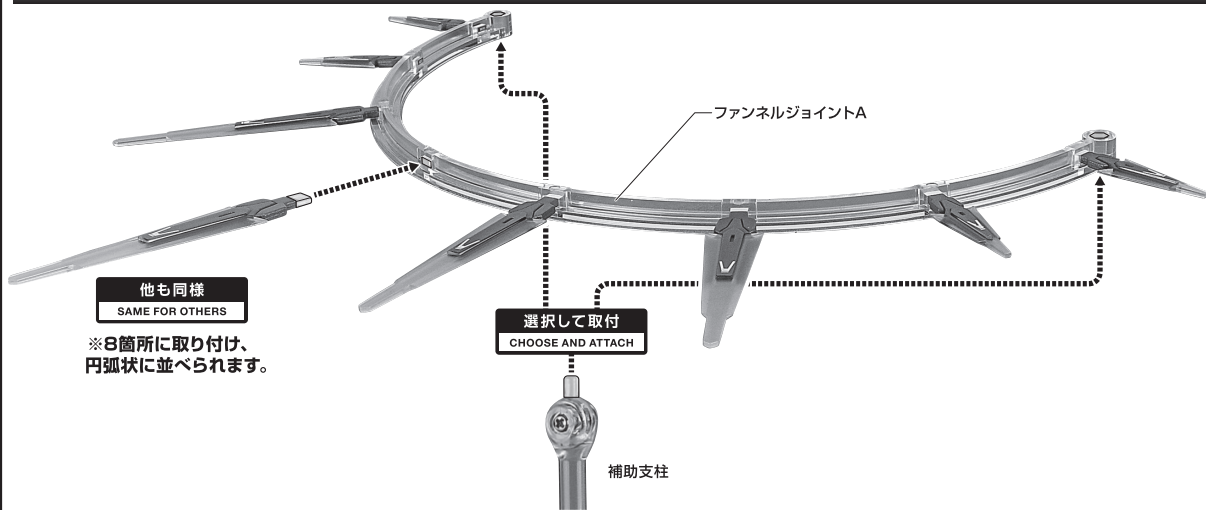

本体の可動

**コスレ注意!**  
WARNING: MAY RUB OFF

※肩が前後にスイングします。  
WARNING: MAY RUB OFF

※脚付け根軸がスイングします。

※膝裏が凹みます。

※外れた場合は付け直してください。

ビームサーベル

ビームサーベル

Cファンネルの装着

※各部にCファンネルを取り付けることができます。

小型Cファンネル  
破損に注意!  
WARNING: DELICATE

肩ファンネルジョイント(右)

破損に注意!  
WARNING: DELICATE

Cファンネルの展開

ディスプレイ

※画像のようになります。