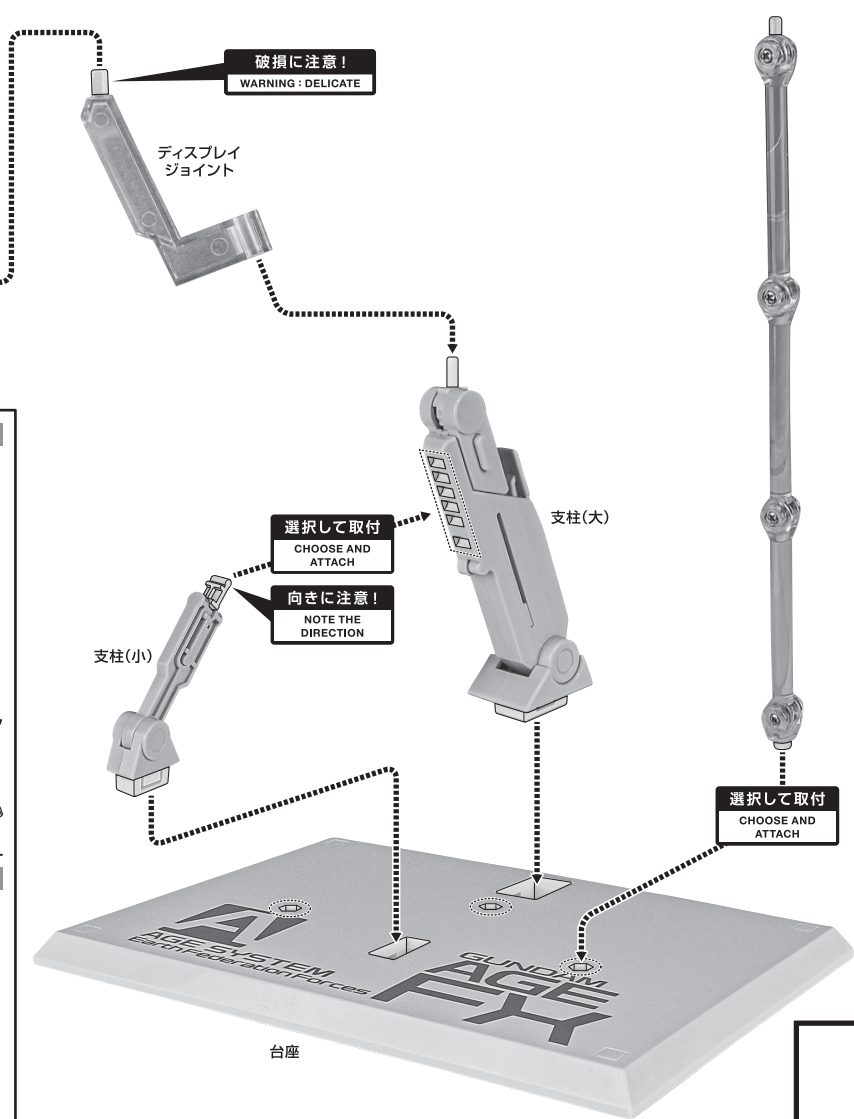

セット内容

■ 取扱説明書(本書)	1枚	■ 大型Cファンネル	6個
■ ガンダム AGE-FX 本体	1体	■ 小型Cファンネル	8個
■ 交換用手首	6個	■ 肩ファンネルジョイント	左右各1個
■ バックパック	1個	■ ファンネルジョイント(A/B/C)	各2個
■ コアファイター機首	1個	■ ディスプレイジョイント	1個
■ スタングルライフル	1個	■ 補助支柱	2個
■ ビームサーベル	2個	■ 支柱(大/小)	各1個
		■ 台座	1個

本体の可動

**コスレ注意!**  
WARNING: MAY RUB OFF

※肩が前後にスイングします。  
WARNING: MAY RUB OFF

※脚付け根軸がスイングします。

※膝裏が凹みます。

※外れた場合は付け直してください。

ビームサーベル

ビームサーベル

Cファンネルの装着

※各部にCファンネルを取り付けることができます。

小型Cファンネル  
破損に注意!  
WARNING: DELICATE

肩ファンネルジョイント(右)

破損に注意!  
WARNING: DELICATE

Cファンネルの展開

ディスプレイ

※画像のようになります。

- 落下注意!  
WARNING: FALL
- 転倒注意!  
WARNING: TUMBLE