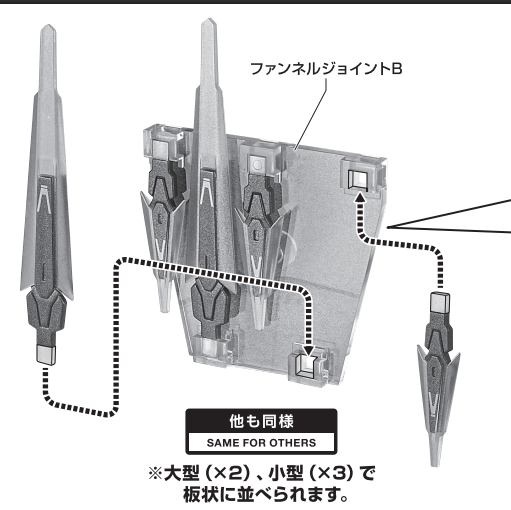

※凹部に補助支柱を取り付けられます。

コアファイターの再現

コアファイター機首

大型Cファンネル  
破損に注意!  
WARNING: DELICATE

スタングルライフル

スタングルライフル

手首D

※チャージモードに変形できます。

本体の可動

**コスレ注意!**  
WARNING: MAY RUB OFF

※肩が前後にスイングします。  
WARNING: MAY RUB OFF

※脚付け根軸がスイングします。

※膝裏が凹みます。

※外れた場合は付け直してください。

ビームサーベル

ビームサーベル

Cファンネルの装着

※各部にCファンネルを取り付けることができます。

小型Cファンネル  
破損に注意!  
WARNING: DELICATE

肩ファンネルジョイント(右)

破損に注意!  
WARNING: DELICATE

Cファンネルの展開

ディスプレイ

※画像のようになります。

- 落下注意!  
WARNING: FALL
- 転倒注意!  
WARNING: TUMBLE