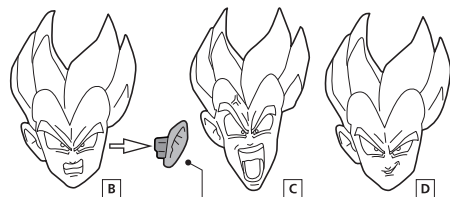

※画像と商品は多少異なりますのでご了承下さい。
/ PRODUCT MAY DIFFER FROM ILLUSTRATION.

ディスプレイサポートには別売りの魂STAGEを!→

https://tamashiweb.com/special/t_stage/

矢印一覧 / ARROW LIST

←→ 取り付けます / ATTACHABLE

← 取り外します / REMOVABLE

← 可動します / MOVABLE

■ 手首パーツ / HAND PARTS

本体手首パーツ
HAND PARTS ON THE BODY交換用手首パーツ
(本体手首とつけかえることができます)
INTERCHANGEABLE HAND PARTS

■ 顔パーツ交換 / FACE ASSEMBLY

交換用顔パーツ
INTERCHANGEABLE FACE PARTS※すべての顔パーツに
取り付け可能です。
※ CAN BE ATTACHED TO
ALL FACE PARTS.