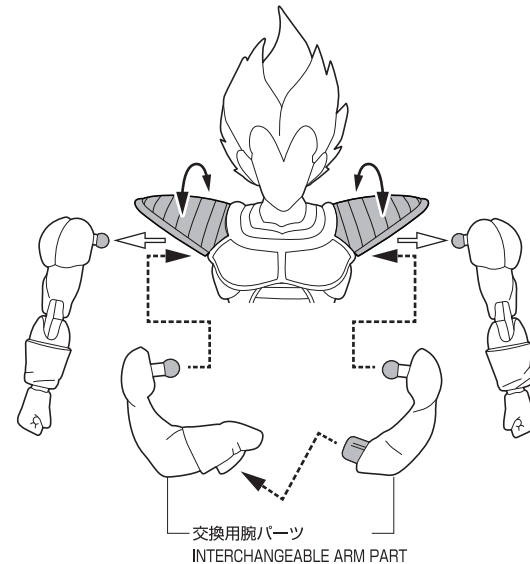

■ 腕パーツ交換 / ARM ASSEMBLY

⚠ 注意 お買い上げのお客様へ 必ずお読みください。

1. ●本商品の対象年齢は15才以上です。対象年齢未満のお子様には絶対に与えないでください。
   - ●小さな部品がありますので、小さなお子様が悪く飲み込まないように注意してください。窒息などの危険があります。
   - ●尖った部分や鋭い部分がありますので、取扱や保管場所に注意してください。思わぬケガをするおそれがあります。
2. <使用上の注意>
3. ●本商品は精密に作られています。無理な力を加えたり、落としたりすると破損するおそれがあります。
   - ●本商品を樹脂製のソファやシート、タイルなどの上に置かないでください。長時間接触していると色が移る場合があります。

⚠ CAUTION for ages 15 and up.

- Please handle with care and store out of the reach of children younger than 15 years old.
- This product may contain small parts. May be harmful if swallowed.
- This product may contain parts that have sharp points and edges. Please handle it carefully to avoid getting injured.
- Do not place this product on top of plastic furniture, sofa, sheet, tile or anything made of resin. It may cause color migration.
- Color, style and decoration may vary.

< DIRECTIONS >

- Please do not use excessive force when bending, pulling, or attaching movable parts.