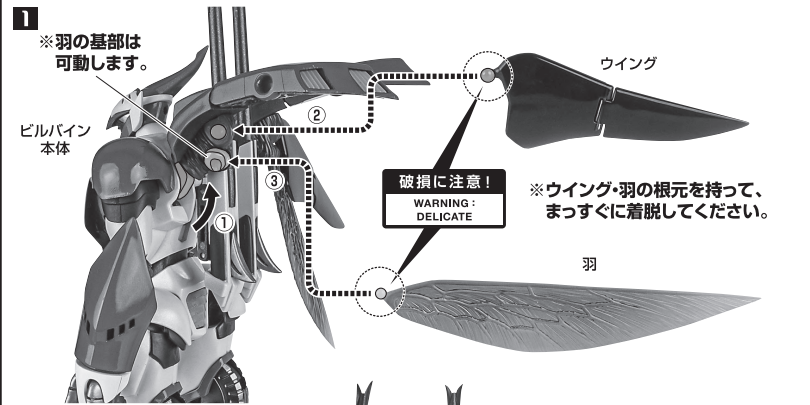

セット内容

■ 取扱説明書(本書).....1枚	■ オーラ・ソード.....1個	■ ライフルエフェクト.....1個	■ 脚部固定ジョイント.....1個
■ ビルバイン 本体.....1体	■ 鞘.....1個	■ ショット・クロウワイヤー(長/短).....各1個	■ ライフルジョイント.....1個
■ 交換用手首.....8個	■ 剣ジョイント.....1個	■ 手首蓋.....左右各1個	■ 支柱(大/小).....各1個
■ ウイング.....2個	■ ハイパーオーラ斬りエフェクト.....1個	■ 交換用胴体蓋.....1個	■ 台座.....1個
■ 羽.....2個	■ オーラ・ソード・ライフル.....1個	■ オーラ・キャノン固定ジョイント.....1個	

注意 CAUTION

※ 本商品は全体に彩色を施しております。組み立て～操作の際に色が移ったりキズがつくおそれがありますので取扱には十分注意してください。
 ※ All parts of this product have been painted. Please take thorough care when handling the product as there is a risk of scratching the product when assembling and operating it.

※ 本書の画像には従来品を使用しています。実際の商品とは、多少異なりますのでご了承ください。

ディスプレイサポートには別売りの魂STAGEを!⇒

https://tamashiiweb.com/special/t_stage/

本体の組み立て方

本体の可動

※前腕を引き出すことで、肘を深く曲げることができます。

※腰を反らせて、空いたスペースに交換用胴体蓋を差し込み、腹部に沿わせてます。

交換用胴体蓋

※そのまま胴体蓋を差し込むように動かしながら、腹部を前傾に少しずつ動かします。

※胴体蓋の凸部を股間内側の凹部に引っ掛けます。

コスレ注意!
WARNING: MAY RUB OFF

※胴体蓋の凸部2つを腹部の凹部にはめて固定します。

※首基部を下に押し下げます。

コスレ注意!
WARNING: MAY RUB OFF

※画像のようになります。
※バランスをとってディスプレイしてください。

落下注意!
WARNING: FALL