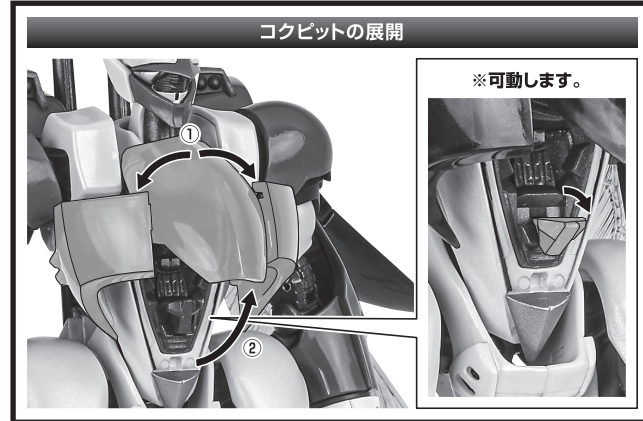

セット内容

■ 取扱説明書(本書).....1枚	■ オーラ・ソード.....1個	■ ライフルエフェクト.....1個	■ 脚部固定ジョイント.....1個
■ ビルバイン 本体.....1体	■ 鞘.....1個	■ ショット・クロウワイヤー(長/短).....各1個	■ ライフルジョイント.....1個
■ 交換用手首.....8個	■ 剣ジョイント.....1個	■ 手首蓋.....左右各1個	■ 支柱(大/小).....各1個
■ ウイング.....2個	■ ハイパーオーラ斬りエフェクト.....1個	■ 交換用胴体蓋.....1個	■ 台座.....1個
■ 羽.....2個	■ オーラ・ソード・ライフル.....1個	■ オーラ・キャノン固定ジョイント.....1個	

※ 本書の画像には従来品を使用しています。実際の商品とは、多少異なりますのでご了承ください。

ディスプレイサポートには別売りの魂STAGEを!⇒

https://tamashiiweb.com/special/t_stage/

本体の組み立て方

本体の可動

※前腕を引き出すことで、肘を深く曲げることができます。

※腰を反らせて、空いたスペースに交換用胴体蓋を差し込み、腹部に沿わせてます。

交換用胴体蓋

※そのまま胴体蓋を差し込むように動かしながら、腹部を前傾に少しずつ動かします。

※胴体蓋の凸部を股間内側の凹部に引っ掛けます。

コスレ注意!
WARNING: MAY RUB OFF

※胴体蓋の凸部2つを腹部の凹部にはめて固定します。

※首基部を下に押し下げます。

コスレ注意!
WARNING: MAY RUB OFF

※画像のようになります。
※バランスをとってディスプレイしてください。

落下注意!
WARNING: FALL