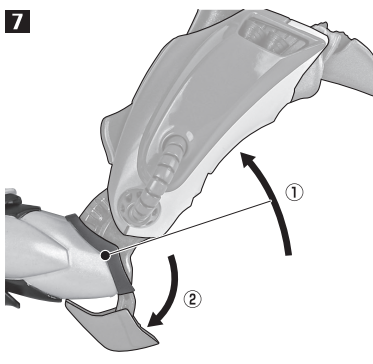

セット内容

■ 取扱説明書(本書).....1枚	■ オーラ・ソード.....1個	■ ライフルエフェクト.....1個	■ 脚部固定ジョイント.....1個
■ ビルバイン 本体.....1体	■ 鞘.....1個	■ ショット・クロウワイヤー(長/短).....各1個	■ ライフルジョイント.....1個
■ 交換用手首.....8個	■ 剣ジョイント.....1個	■ 手首蓋.....左右各1個	■ 支柱(大/小).....各1個
■ ウイング.....2個	■ ハイパーオーラ斬りエフェクト.....1個	■ 交換用胴体蓋.....1個	■ 台座.....1個
■ 羽.....2個	■ オーラ・ソード・ライフル.....1個	■ オーラ・キャノン固定ジョイント.....1個	

※ 本書の画像には従来品を使用しています。実際の商品とは、多少異なりますのでご了承ください。

ディスプレイサポートには別売りの魂STAGEを!⇒

https://tamashiiweb.com/special/t_stage/

本体の組み立て方

本体の可動

※前腕を引き出すことで、肘を深く曲げることができます。

※腰を反らせて、空いたスペースに交換用胴体蓋を差し込み、腹部に沿わせてます。

交換用胴体蓋

※そのまま胴体蓋を差し込むように動かしながら、腹部を前傾に少しずつ動かします。

※胴体蓋の凸部を股間内側の凹部に引っ掛けます。

コスレ注意!
WARNING: MAY RUB OFF

※胴体蓋の凸部2つを腹部の凹部にはめて固定します。

※首基部を下に押し下げます。

コスレ注意!
WARNING: MAY RUB OFF

※画像のようになります。
※バランスをとってディスプレイしてください。

落下注意!
WARNING: FALL

※台座に取り付けます。