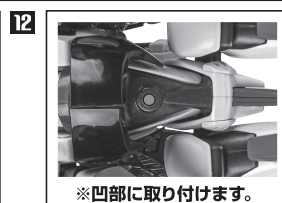

※ 本書の画像には従来品を使用しています。実際の商品とは、多少異なりますのでご了承ください。

ディスプレイサポートには別売りの魂STAGEを!⇒

https://tamashiiweb.com/special/t_stage/

本体の組み立て方

本体の可動

※前腕を引き出すことで、肘を深く曲げることができます。

※腰を反らせて、空いたスペースに交換用胴体蓋を差し込み、腹部に沿わせてます。

交換用胴体蓋

※そのまま胴体蓋を差し込むように動かしながら、腹部を前傾に少しずつ動かします。

※胴体蓋の凸部を股間内側の凹部に引っ掛けます。

コスレ注意!
WARNING: MAY RUB OFF

※胴体蓋の凸部2つを腹部の凹部にはめて固定します。

※首基部を下に押し下げます。

コスレ注意!
WARNING: MAY RUB OFF

※画像のようになります。
※バランスをとってディスプレイしてください。

落下注意!
WARNING: FALL