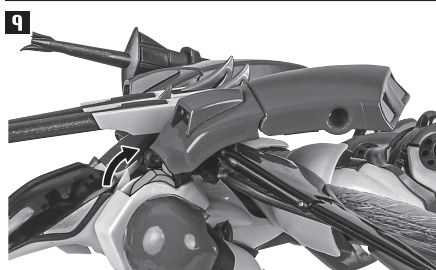

※そのまま胴体蓋を差し込むように動かしながら、腹部を前傾に少しずつ動かします。

※胴体蓋の凸部を股間内側の凹部に引っ掛けます。

コスレ注意!
WARNING: MAY RUB OFF

※胴体蓋の凸部2つを腹部の凹部にはめて固定します。

※首基部を下に押し下げます。

コスレ注意!
WARNING: MAY RUB OFF

※画像のようになります。
※バランスをとってディスプレイしてください。

落下注意!
WARNING: FALL