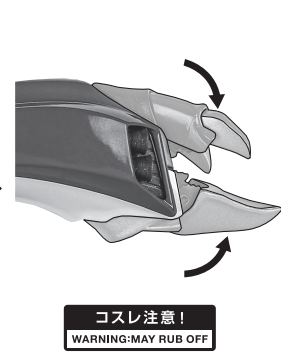

※ 本書の画像には従来品を使用しています。実際の商品とは、多少異なりますのでご了承ください。

ディスプレイサポートには別売りの魂STAGEを!⇒

https://tamashiiweb.com/special/t_stage/

本体の組み立て方

本体の可動

※前腕を引き出すことで、肘を深く曲げることができます。

※腰を反らせて、空いたスペースに交換用胴体蓋を差し込み、腹部に沿わせてます。

交換用胴体蓋

※そのまま胴体蓋を差し込むように動かしながら、腹部を前傾に少しずつ動かします。

※胴体蓋の凸部を股間内側の凹部に引っ掛けます。

コスレ注意!
WARNING: MAY RUB OFF

※胴体蓋の凸部2つを腹部の凹部にはめて固定します。

※首基部を下に押し下げます。

コスレ注意!
WARNING: MAY RUB OFF

※画像のようになります。
※バランスをとってディスプレイしてください。

落下注意!
WARNING: FALL