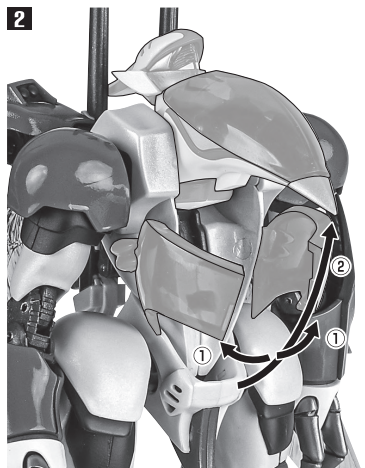

セット内容

■ 取扱説明書(本書).....1枚	■ オーラ・ソード.....1個	■ ライフルエフェクト.....1個	■ 脚部固定ジョイント.....1個
■ ビルバイン 本体.....1体	■ 鞘.....1個	■ ショット・クロウワイヤー(長/短).....各1個	■ ライフルジョイント.....1個
■ 交換用手首.....8個	■ 剣ジョイント.....1個	■ 手首蓋.....左右各1個	■ 支柱(大/小).....各1個
■ ウイング.....2個	■ ハイパーオーラ斬りエフェクト.....1個	■ 交換用胴体蓋.....1個	■ 台座.....1個
■ 羽.....2個	■ オーラ・ソード・ライフル.....1個	■ オーラ・キャノン固定ジョイント.....1個	

※ 本書の画像には従来品を使用しています。実際の商品とは、多少異なりますのでご了承ください。

ディスプレイサポートには別売りの魂STAGEを!⇒

https://tamashiiweb.com/special/t_stage/

本体の組み立て方

本体の可動

※前腕を引き出すことで、肘を深く曲げることができます。

※腰を反らせて、空いたスペースに交換用胴体蓋を差し込み、腹部に沿わせてます。

交換用胴体蓋

※そのまま胴体蓋を差し込むように動かしながら、腹部を前傾に少しずつ動かします。

※胴体蓋の凸部を股間内側の凹部に引っ掛けます。

コスレ注意!
WARNING: MAY RUB OFF

※胴体蓋の凸部2つを腹部の凹部にはめて固定します。

※首基部を下に押し下げます。

コスレ注意!
WARNING: MAY RUB OFF

※画像のようになります。
※バランスをとってディスプレイしてください。

落下注意!
WARNING: FALL