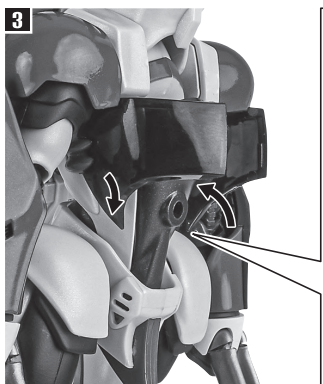

セット内容

■ 取扱説明書(本書).....1枚	■ オーラ・ソード.....1個	■ ライフルエフェクト.....1個	■ 脚部固定ジョイント.....1個
■ ビルバイン 本体.....1体	■ 鞘.....1個	■ ショット・クロウワイヤー(長/短).....各1個	■ ライフルジョイント.....1個
■ 交換用手首.....8個	■ 剣ジョイント.....1個	■ 手首蓋.....左右各1個	■ 支柱(大/小).....各1個
■ ウイング.....2個	■ ハイパーオーラ斬りエフェクト.....1個	■ 交換用胴体蓋.....1個	■ 台座.....1個
■ 羽.....2個	■ オーラ・ソード・ライフル.....1個	■ オーラ・キャノン固定ジョイント.....1個	

※ 本書の画像には従来品を使用しています。実際の商品とは、多少異なりますのでご了承ください。

ディスプレイサポートには別売りの魂STAGEを!⇒

https://tamashiiweb.com/special/t_stage/

本体の組み立て方

本体の可動

※前腕を引き出すことで、肘を深く曲げることができます。

※腰を反らせて、空いたスペースに交換用胴体蓋を差し込み、腹部に沿わせてます。

交換用胴体蓋

※そのまま胴体蓋を差し込むように動かしながら、腹部を前傾に少しずつ動かします。

※胴体蓋の凸部を股間内側の凹部に引っ掛けます。

コスレ注意!
WARNING: MAY RUB OFF

※胴体蓋の凸部2つを腹部の凹部にはめて固定します。

※首基部を下に押し下げます。

コスレ注意!
WARNING: MAY RUB OFF

※画像のようになります。
※バランスをとってディスプレイしてください。

落下注意!
WARNING: FALL