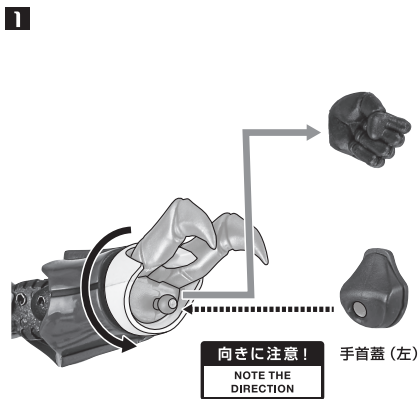

セット内容

■ 取扱説明書(本書).....1枚	■ オーラ・ソード.....1個	■ ライフルエフェクト.....1個	■ 脚部固定ジョイント.....1個
■ ビルバイン 本体.....1体	■ 鞘.....1個	■ ショット・クロウワイヤー(長/短).....各1個	■ ライフルジョイント.....1個
■ 交換用手首.....8個	■ 剣ジョイント.....1個	■ 手首蓋.....左右各1個	■ 支柱(大/小).....各1個
■ ウイング.....2個	■ ハイパーオーラ斬りエフェクト.....1個	■ 交換用胴体蓋.....1個	■ 台座.....1個
■ 羽.....2個	■ オーラ・ソード・ライフル.....1個	■ オーラ・キャノン固定ジョイント.....1個	

※ 本書の画像には従来品を使用しています。実際の商品とは、多少異なりますのでご了承ください。

ディスプレイサポートには別売りの魂STAGEを!⇒

https://tamashiiweb.com/special/t_stage/

本体の組み立て方

本体の可動

※前腕を引き出すことで、肘を深く曲げることができます。

※腰を反らせて、空いたスペースに交換用胴体蓋を差し込み、腹部に沿わせてます。

交換用胴体蓋

※そのまま胴体蓋を差し込むように動かしながら、腹部を前傾に少しずつ動かします。

※胴体蓋の凸部を股間内側の凹部に引っ掛けます。

コスレ注意!
WARNING: MAY RUB OFF

※胴体蓋の凸部2つを腹部の凹部にはめて固定します。

※首基部を下に押し下げます。

コスレ注意!
WARNING: MAY RUB OFF

※画像のようになります。
※バランスをとってディスプレイしてください。

落下注意!
WARNING: FALL