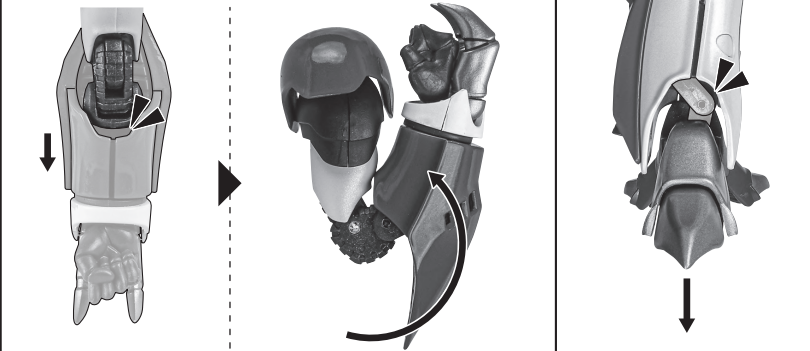

セット内容

■ 取扱説明書(本書).....1枚	■ オーラ・ソード.....1個	■ ライフルエフェクト.....1個	■ 脚部固定ジョイント.....1個
■ ビルバイン 本体.....1体	■ 鞘.....1個	■ ショット・クロウワイヤー(長/短).....各1個	■ ライフルジョイント.....1個
■ 交換用手首.....8個	■ 剣ジョイント.....1個	■ 手首蓋.....左右各1個	■ 支柱(大/小).....各1個
■ ウイング.....2個	■ ハイパーオーラ斬りエフェクト.....1個	■ 交換用胴体蓋.....1個	■ 台座.....1個
■ 羽.....2個	■ オーラ・ソード・ライフル.....1個	■ オーラ・キャノン固定ジョイント.....1個	

※ 本書の画像には従来品を使用しています。実際の商品とは、多少異なりますのでご了承ください。

ディスプレイサポートには別売りの魂STAGEを!⇒

https://tamashiiweb.com/special/t_stage/

本体の組み立て方

本体の可動

※前腕を引き出すことで、肘を深く曲げることができます。

※腰を反らせて、空いたスペースに交換用胴体蓋を差し込み、腹部に沿わせてます。

交換用胴体蓋

※そのまま胴体蓋を差し込むように動かしながら、腹部を前傾に少しずつ動かします。

※胴体蓋の凸部を股間内側の凹部に引っ掛けます。

コスレ注意!
WARNING: MAY RUB OFF

※胴体蓋の凸部2つを腹部の凹部にはめて固定します。

※首基部を下に押し下げます。

コスレ注意!
WARNING: MAY RUB OFF

※画像のようになります。
※バランスをとってディスプレイしてください。

落下注意!
WARNING: FALL