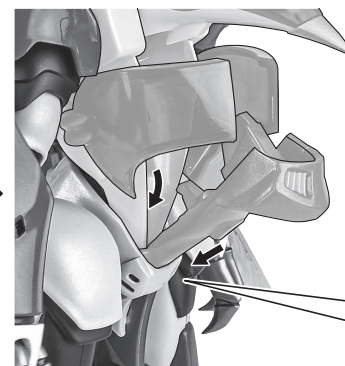

セット内容

■ 取扱説明書(本書).....1枚	■ オーラ・ソード.....1個	■ ライフルエフェクト.....1個	■ 脚部固定ジョイント.....1個
■ ビルバイン 本体.....1体	■ 鞘.....1個	■ ショット・クロウワイヤー(長/短).....各1個	■ ライフルジョイント.....1個
■ 交換用手首.....8個	■ 剣ジョイント.....1個	■ 手首蓋.....左右各1個	■ 支柱(大/小).....各1個
■ ウイング.....2個	■ ハイパーオーラ斬りエフェクト.....1個	■ 交換用胴体蓋.....1個	■ 台座.....1個
■ 羽.....2個	■ オーラ・ソード・ライフル.....1個	■ オーラ・キャノン固定ジョイント.....1個	

※ 本書の画像には従来品を使用しています。実際の商品とは、多少異なりますのでご了承ください。

ディスプレイサポートには別売りの魂STAGEを!⇒

https://tamashiiweb.com/special/t_stage/

本体の組み立て方

本体の可動

※前腕を引き出すことで、肘を深く曲げることができます。

※腰を反らせて、空いたスペースに交換用胴体蓋を差し込み、腹部に沿わせてます。

交換用胴体蓋

※そのまま胴体蓋を差し込むように動かしながら、腹部を前傾に少しずつ動かします。

※胴体蓋の凸部を股間内側の凹部に引っ掛けます。

コスレ注意!
WARNING: MAY RUB OFF

※胴体蓋の凸部2つを腹部の凹部にはめて固定します。

※首基部を下に押し下げます。

コスレ注意!
WARNING: MAY RUB OFF

※画像のようになります。
※バランスをとってディスプレイしてください。

落下注意!
WARNING: FALL