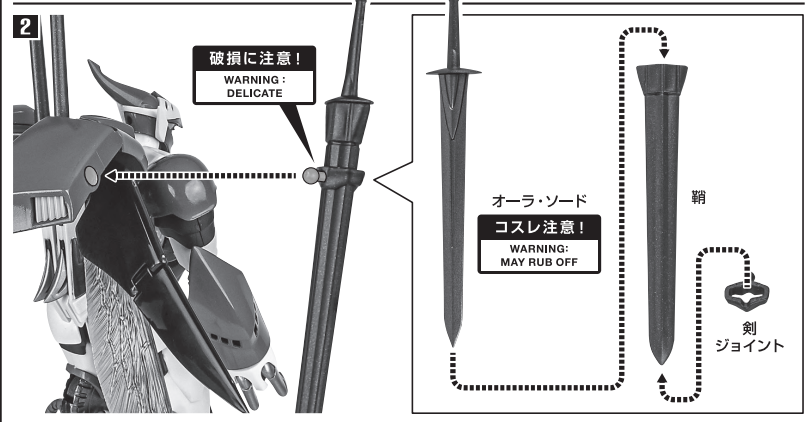

セット内容

■ 取扱説明書(本書).....1枚	■ オーラ・ソード.....1個	■ ライフルエフェクト.....1個	■ 脚部固定ジョイント.....1個
■ ビルバイン 本体.....1体	■ 鞘.....1個	■ ショット・クロウワイヤー(長/短).....各1個	■ ライフルジョイント.....1個
■ 交換用手首.....8個	■ 剣ジョイント.....1個	■ 手首蓋.....左右各1個	■ 支柱(大/小).....各1個
■ ウイング.....2個	■ ハイパーオーラ斬りエフェクト.....1個	■ 交換用胴体蓋.....1個	■ 台座.....1個
■ 羽.....2個	■ オーラ・ソード・ライフル.....1個	■ オーラ・キャノン固定ジョイント.....1個	

注意 CAUTION

※ 本商品は全体に彩色を施しております。組み立て～操作の際に色が移ったりキズがつくおそれがありますので取扱には十分注意してください。
 ※ All parts of this product have been painted. Please take thorough care when handling the product as there is a risk of scratching the product when assembling and operating it.

※ 本書の画像には従来品を使用しています。実際の商品とは、多少異なりますのでご了承ください。

ディスプレイサポートには別売りの魂STAGEを!⇒

https://tamashiiweb.com/special/t_stage/

本体の組み立て方

本体の可動

※前腕を引き出すことで、肘を深く曲げることができます。

※腰を反らせて、空いたスペースに交換用胴体蓋を差し込み、腹部に沿わせてます。

交換用胴体蓋