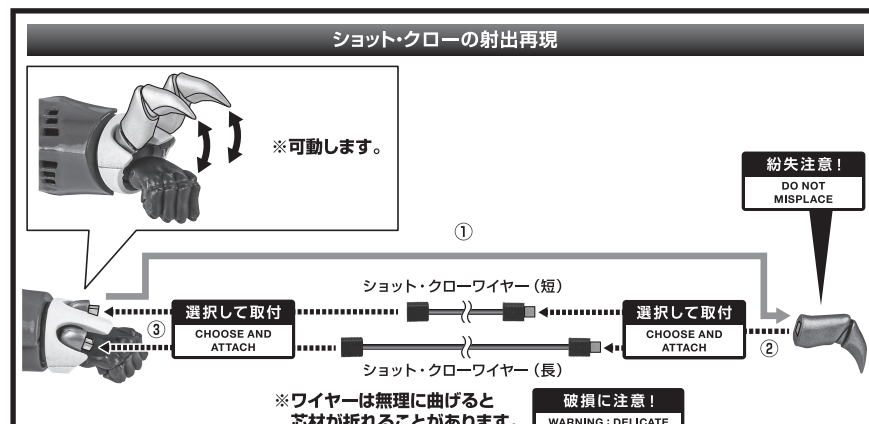

セット内容

■ 取扱説明書(本書).....1枚	■ オーラ・ソード.....1個	■ ライフルエフェクト.....1個	■ 脚部固定ジョイント.....1個
■ ビルバイン 本体.....1体	■ 鞘.....1個	■ ショット・クロウワイヤー(長/短).....各1個	■ ライフルジョイント.....1個
■ 交換用手首.....8個	■ 剣ジョイント.....1個	■ 手首蓋.....左右各1個	■ 支柱(大/小).....各1個
■ ウイング.....2個	■ ハイパーオーラ斬りエフェクト.....1個	■ 交換用胴体蓋.....1個	■ 台座.....1個
■ 羽.....2個	■ オーラ・ソード・ライフル.....1個	■ オーラ・キャノン固定ジョイント.....1個	

※ 本書の画像には従来品を使用しています。実際の商品とは、多少異なりますのでご了承ください。

ディスプレイサポートには別売りの魂STAGEを!⇒

https://tamashiiweb.com/special/t_stage/

本体の組み立て方

本体の可動

※前腕を引き出すことで、肘を深く曲げることができます。

※腰を反らせて、空いたスペースに交換用胴体蓋を差し込み、腹部に沿わせてます。

交換用胴体蓋

※そのまま胴体蓋を差し込むように動かしながら、腹部を前傾に少しずつ動かします。

※胴体蓋の凸部を股間内側の凹部に引っ掛けます。

コスレ注意!
WARNING: MAY RUB OFF

※胴体蓋の凸部2つを腹部の凹部にはめて固定します。

※首基部を下に押し下げます。

コスレ注意!
WARNING: MAY RUB OFF

※画像のようになります。
※バランスをとってディスプレイしてください。

落下注意!
WARNING: FALL