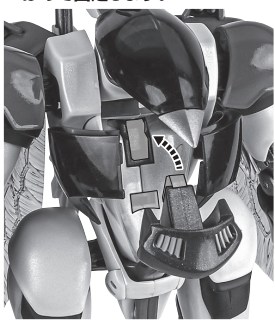

セット内容

■ 取扱説明書(本書).....1枚	■ オーラ・ソード.....1個	■ ライフルエフェクト.....1個	■ 脚部固定ジョイント.....1個
■ ビルバイン 本体.....1体	■ 鞘.....1個	■ ショット・クロウワイヤー(長/短).....各1個	■ ライフルジョイント.....1個
■ 交換用手首.....8個	■ 剣ジョイント.....1個	■ 手首蓋.....左右各1個	■ 支柱(大/小).....各1個
■ ウイング.....2個	■ ハイパーオーラ斬りエフェクト.....1個	■ 交換用胴体蓋.....1個	■ 台座.....1個
■ 羽.....2個	■ オーラ・ソード・ライフル.....1個	■ オーラ・キャノン固定ジョイント.....1個	

※そのまま胴体蓋を差し込むように動かしながら、腹部を前傾に少しずつ動かします。

※胴体蓋の凸部を股間内側の凹部に引っ掛けます。

コスレ注意!
WARNING: MAY RUB OFF

※胴体蓋の凸部2つを腹部の凹部にはめて固定します。

※首基部を下に押し下げます。

コスレ注意!
WARNING: MAY RUB OFF

※画像のようになります。
※バランスをとってディスプレイしてください。

落下注意!
WARNING: FALL