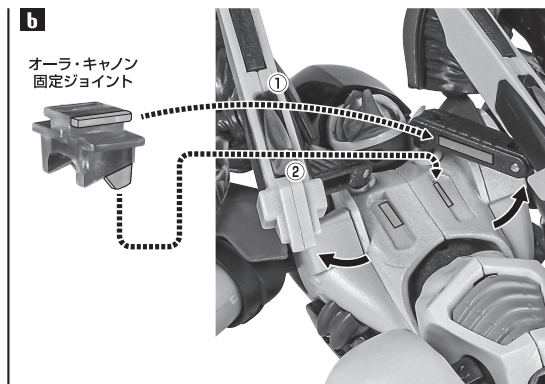

※ 本書の画像には従来品を使用しています。実際の商品とは、多少異なりますのでご了承ください。

ディスプレイサポートには別売りの魂STAGEを!⇒

https://tamashiiweb.com/special/t_stage/

本体の組み立て方

本体の可動

※前腕を引き出すことで、肘を深く曲げることができます。

※腰を反らせて、空いたスペースに交換用胴体蓋を差し込み、腹部に沿わせてます。

交換用胴体蓋

※そのまま胴体蓋を差し込むように動かしながら、腹部を前傾に少しずつ動かします。

※胴体蓋の凸部を股間内側の凹部に引っ掛けます。

コスレ注意!
WARNING: MAY RUB OFF

※胴体蓋の凸部2つを腹部の凹部にはめて固定します。

※首基部を下に押し下げます。

コスレ注意!
WARNING: MAY RUB OFF

※画像のようになります。
※バランスをとってディスプレイしてください。

落下注意!
WARNING: FALL