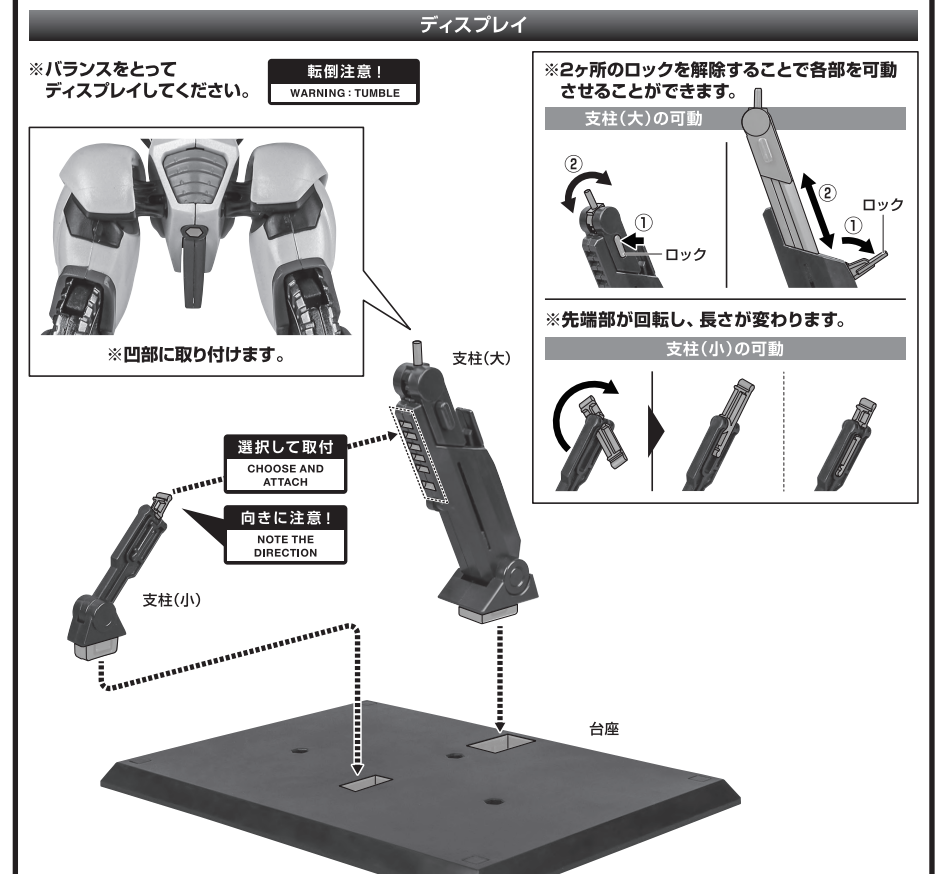

セット内容

■ 取扱説明書(本書).....1枚	■ オーラ・ソード.....1個	■ ライフルエフェクト.....1個	■ 脚部固定ジョイント.....1個
■ ビルバイン 本体.....1体	■ 鞘.....1個	■ ショット・クロウワイヤー(長/短).....各1個	■ ライフルジョイント.....1個
■ 交換用手首.....8個	■ 剣ジョイント.....1個	■ 手首蓋.....左右各1個	■ 支柱(大/小).....各1個
■ ウイング.....2個	■ ハイパーオーラ斬りエフェクト.....1個	■ 交換用胴体蓋.....1個	■ 台座.....1個
■ 羽.....2個	■ オーラ・ソード・ライフル.....1個	■ オーラ・キャノン固定ジョイント.....1個	

※ 本書の画像には従来品を使用しています。実際の商品とは、多少異なりますのでご了承ください。

ディスプレイサポートには別売りの魂STAGEを!⇒

https://tamashiiweb.com/special/t_stage/

本体の組み立て方

本体の可動

※前腕を引き出すことで、肘を深く曲げることができます。

※腰を反らせて、空いたスペースに交換用胴体蓋を差し込み、腹部に沿わせてます。

交換用胴体蓋

※そのまま胴体蓋を差し込むように動かしながら、腹部を前傾に少しずつ動かします。

※胴体蓋の凸部を股間内側の凹部に引っ掛けます。

コスレ注意!
WARNING: MAY RUB OFF

※胴体蓋の凸部2つを腹部の凹部にはめて固定します。

※首基部を下に押し下げます。

コスレ注意!
WARNING: MAY RUB OFF

※画像のようになります。
※バランスをとってディスプレイしてください。

落下注意!
WARNING: FALL