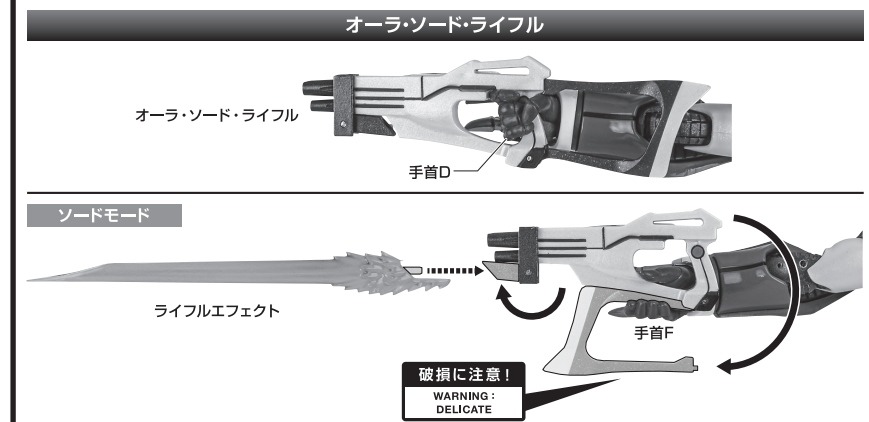

セット内容

■ 取扱説明書(本書).....1枚	■ オーラ・ソード.....1個	■ ライフルエフェクト.....1個	■ 脚部固定ジョイント.....1個
■ ビルバイン 本体.....1体	■ 鞘.....1個	■ ショット・クロウワイヤー(長/短).....各1個	■ ライフルジョイント.....1個
■ 交換用手首.....8個	■ 剣ジョイント.....1個	■ 手首蓋.....左右各1個	■ 支柱(大/小).....各1個
■ ウイング.....2個	■ ハイパーオーラ斬りエフェクト.....1個	■ 交換用胴体蓋.....1個	■ 台座.....1個
■ 羽.....2個	■ オーラ・ソード・ライフル.....1個	■ オーラ・キャノン固定ジョイント.....1個	

※ 本書の画像には従来品を使用しています。実際の商品とは、多少異なりますのでご了承ください。

ディスプレイサポートには別売りの魂STAGEを!⇒

https://tamashiiweb.com/special/t_stage/

本体の組み立て方

本体の可動

※前腕を引き出すことで、肘を深く曲げることができます。

※腰を反らせて、空いたスペースに交換用胴体蓋を差し込み、腹部に沿わせてます。

交換用胴体蓋

※そのまま胴体蓋を差し込むように動かしながら、腹部を前傾に少しずつ動かします。

※胴体蓋の凸部を股間内側の凹部に引っ掛けます。

コスレ注意!
WARNING: MAY RUB OFF

※胴体蓋の凸部2つを腹部の凹部にはめて固定します。

※首基部を下に押し下げます。

コスレ注意!
WARNING: MAY RUB OFF

※画像のようになります。
※バランスをとってディスプレイしてください。

落下注意!
WARNING: FALL