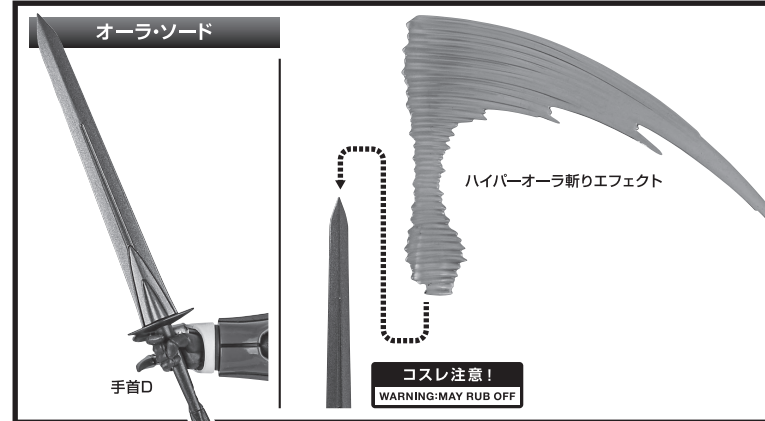

セット内容

■ 取扱説明書(本書).....1枚	■ オーラ・ソード.....1個	■ ライフルエフェクト.....1個	■ 脚部固定ジョイント.....1個
■ ビルバイン 本体.....1体	■ 鞘.....1個	■ ショット・クロウワイヤー(長/短).....各1個	■ ライフルジョイント.....1個
■ 交換用手首.....8個	■ 剣ジョイント.....1個	■ 手首蓋.....左右各1個	■ 支柱(大/小).....各1個
■ ウイング.....2個	■ ハイパーオーラ斬りエフェクト.....1個	■ 交換用胴体蓋.....1個	■ 台座.....1個
■ 羽.....2個	■ オーラ・ソード・ライフル.....1個	■ オーラ・キャノン固定ジョイント.....1個	

※ 本書の画像には従来品を使用しています。実際の商品とは、多少異なりますのでご了承ください。

ディスプレイサポートには別売りの魂STAGEを!⇒

https://tamashiiweb.com/special/t_stage/

本体の組み立て方

本体の可動

※前腕を引き出すことで、肘を深く曲げることができます。

※腰を反らせて、空いたスペースに交換用胴体蓋を差し込み、腹部に沿わせてます。

交換用胴体蓋

※そのまま胴体蓋を差し込むように動かしながら、腹部を前傾に少しずつ動かします。

※胴体蓋の凸部を股間内側の凹部に引っ掛けます。

コスレ注意!
WARNING: MAY RUB OFF

※胴体蓋の凸部2つを腹部の凹部にはめて固定します。

※首基部を下に押し下げます。

コスレ注意!
WARNING: MAY RUB OFF

※画像のようになります。
※バランスをとってディスプレイしてください。

落下注意!
WARNING: FALL