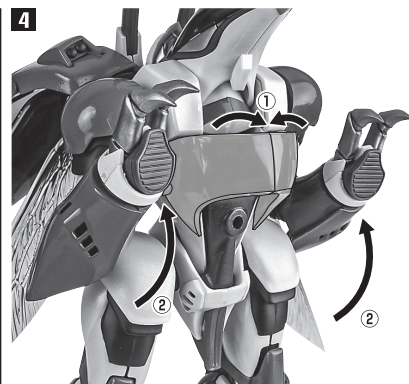

セット内容

■ 取扱説明書(本書).....1枚	■ オーラ・ソード.....1個	■ ライフルエフェクト.....1個	■ 脚部固定ジョイント.....1個
■ ビルバイン 本体.....1体	■ 鞘.....1個	■ ショット・クロウワイヤー(長/短).....各1個	■ ライフルジョイント.....1個
■ 交換用手首.....8個	■ 剣ジョイント.....1個	■ 手首蓋.....左右各1個	■ 支柱(大/小).....各1個
■ ウイング.....2個	■ ハイパーオーラ斬りエフェクト.....1個	■ 交換用胴体蓋.....1個	■ 台座.....1個
■ 羽.....2個	■ オーラ・ソード・ライフル.....1個	■ オーラ・キャノン固定ジョイント.....1個	

※ 本書の画像には従来品を使用しています。実際の商品とは、多少異なりますのでご了承ください。

ディスプレイサポートには別売りの魂STAGEを!⇒

https://tamashiiweb.com/special/t_stage/

本体の組み立て方

本体の可動

※前腕を引き出すことで、肘を深く曲げることができます。

※腰を反らせて、空いたスペースに交換用胴体蓋を差し込み、腹部に沿わせてます。

交換用胴体蓋

※そのまま胴体蓋を差し込むように動かしながら、腹部を前傾に少しずつ動かします。

※胴体蓋の凸部を股間内側の凹部に引っ掛けます。

コスレ注意!
WARNING: MAY RUB OFF

※胴体蓋の凸部2つを腹部の凹部にはめて固定します。

※首基部を下に押し下げます。

コスレ注意!
WARNING: MAY RUB OFF

※画像のようになります。
※バランスをとってディスプレイしてください。

落下注意!
WARNING: FALL