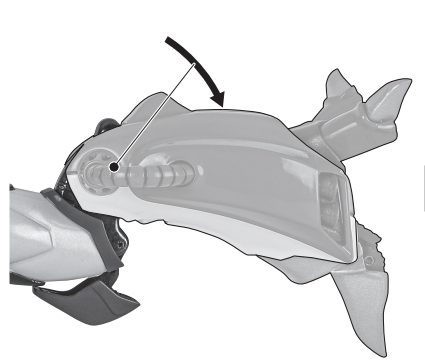

セット内容

■ 取扱説明書(本書).....1枚	■ オーラ・ソード.....1個	■ ライフルエフェクト.....1個	■ 脚部固定ジョイント.....1個
■ ビルバイン 本体.....1体	■ 鞘.....1個	■ ショット・クロウワイヤー(長/短).....各1個	■ ライフルジョイント.....1個
■ 交換用手首.....8個	■ 剣ジョイント.....1個	■ 手首蓋.....左右各1個	■ 支柱(大/小).....各1個
■ ウイング.....2個	■ ハイパーオーラ斬りエフェクト.....1個	■ 交換用胴体蓋.....1個	■ 台座.....1個
■ 羽.....2個	■ オーラ・ソード・ライフル.....1個	■ オーラ・キャノン固定ジョイント.....1個	

※ 本書の画像には従来品を使用しています。実際の商品とは、多少異なりますのでご了承ください。

ディスプレイサポートには別売りの魂STAGEを!⇒

https://tamashiiweb.com/special/t_stage/

本体の組み立て方

本体の可動

※前腕を引き出すことで、肘を深く曲げることができます。

※腰を反らせて、空いたスペースに交換用胴体蓋を差し込み、腹部に沿わせてます。

交換用胴体蓋

※そのまま胴体蓋を差し込むように動かしながら、腹部を前傾に少しずつ動かします。

※胴体蓋の凸部を股間内側の凹部に引っ掛けます。

コスレ注意!
WARNING: MAY RUB OFF

※胴体蓋の凸部2つを腹部の凹部にはめて固定します。

※首基部を下に押し下げます。

コスレ注意!
WARNING: MAY RUB OFF

※画像のようになります。
※バランスをとってディスプレイしてください。

落下注意!
WARNING: FALL