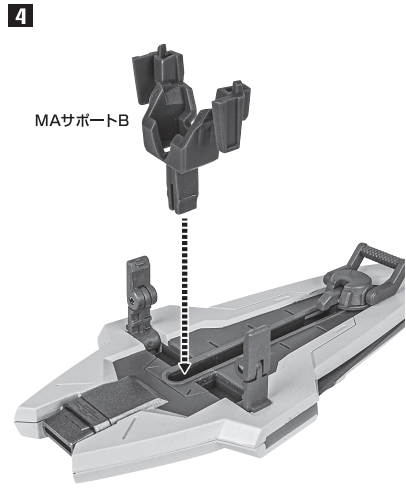

ディスプレイ用
ジョイント

※2箇所のロックを解除することで各部を可動させることができます。

支柱(大)の可動

※先端部が回転し、長さが変わります。

支柱(小)の可動

※画像ようになります。

落下注意!
WARNING: FALL

転倒注意!
WARNING: TUMBLE

選択して取付
CHOOSE AND
ATTACH

向きに注意!
NOTE THE
DIRECTION

支柱(大)

支柱(小)

台座

MA形態への変形

破損に注意!
WARNING:
DELICATE

MAサポートA

①上部を画像のようにはめます。

②少し腰をひねります。

①凹凸部を合わせて取り付けます。

②腰を戻します。

MAサポートB

※アームをMAサポートBに
沿わせる。

※凹部は支柱(大)に
取り付けられます。

MAジョイントA

MAジョイントB

※シールドのスリットに
差し込みます。

※画像のよう
になります。

落下注意!
WARNING: FALL

転倒注意!
WARNING: TUMBLE