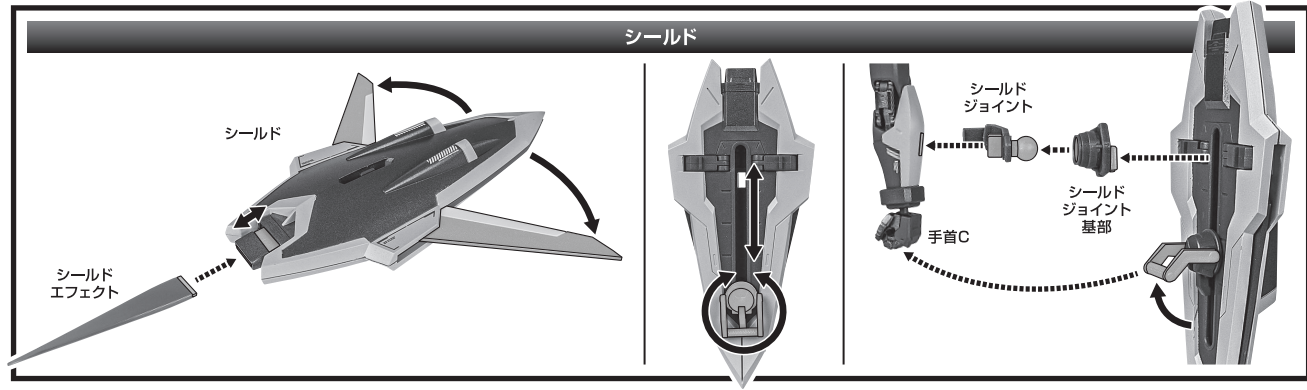

セット内容

- | | | | |
|-------------------------------|------------------------|-------------------------|--|
| ■ 取扱説明書(本書) 1枚 | ■ 脚部ビームエフェクト 2個 | ■ ディスプレイ用ジョイント 1個 | ■ 交換用アンテナ 1個 |
| ■ イモータルジャスティスガンダム 本体 1体 | ■ ビームライフル 1個 | ■ 支柱(大/小) 各1個 | ※ 交換用アンテナは本体アンテナと交換することができます。 |
| ■ 交換用手首 8個 | ■ ライフルマウント 1個 | ■ シールド 1個 | ■ 別売り「METAL ROBOT魂 ライジングフリーダムガンダム」用手首 2個 |
| ■ バックパック 1個 | ■ シールドジョイント 1個 | ■ MAサポートA/B 各1個 | |
| ■ ビームブーメラン 2個 | ■ シールドジョイント基部 1個 | ■ MAジョイントA/B 各1個 | |
| ■ ビームブーメラン(エフェクト付) 2個 | ■ シールドエフェクト 1個 | | |

矢印一覧 Arrow List

取付けます。 Attachable

取り外します。 Removable

可動します。 Movable

ディスプレイサポートには別売りの魂STAGEを!⇒ https://tamashiiweb.com/special/t_stage/

■ 取扱説明書の画像と商品とは、多少異なりますのでご了承ください。

本体の可動

ディスプレイ

ディスプレイ用
ジョイント

※2箇所のロックを解除することで各部を可動させることができます。

支柱(大)の可動

※先端部が回転し、長さが変わります。

支柱(小)の可動

※画像ようになります。

落下注意!
WARNING: FALL

転倒注意!
WARNING: TUMBLE