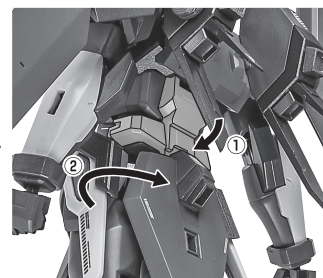

ディスプレイ用
ジョイント

※2箇所のロックを解除することで各部を可動させることができます。

支柱(大)の可動

※先端部が回転し、長さが変わります。

支柱(小)の可動

※画像ようになります。

落下注意!
WARNING: FALL

転倒注意!
WARNING: TUMBLE

選択して取付
CHOOSE AND
ATTACH

向きに注意!
NOTE THE
DIRECTION

支柱(大)

支柱(小)

台座

MA形態への変形

破損に注意!
WARNING:
DELICATE

MAサポートA

①上部を画像のようにはめます。

②少し腰をひねります。

①凹凸部を合わせて取り付けます。

②腰を戻します。

MAサポートB

※アームをMAサポートBに
沿わせる。

※凹部は支柱(大)に
取り付けられます。

MAジョイントA