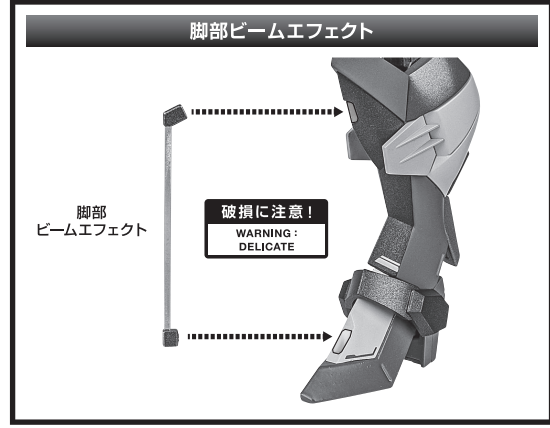

セット内容

- | | | | |
|-------------------------------|------------------------|-------------------------|--|
| ■ 取扱説明書(本書) 1枚 | ■ 脚部ビームエフェクト 2個 | ■ ディスプレイ用ジョイント 1個 | ■ 交換用アンテナ 1個 |
| ■ イモータルジャスティスガンダム 本体 1体 | ■ ビームライフル 1個 | ■ 支柱(大/小) 各1個 | ※ 交換用アンテナは本体アンテナと交換することができます。 |
| ■ 交換用手首 8個 | ■ ライフルマウント 1個 | ■ シールド 1個 | ■ 別売り「METAL ROBOT魂 ライジングフリーダムガンダム」用手首 2個 |
| ■ バックパック 1個 | ■ シールドジョイント 1個 | ■ MAサポートA/B 各1個 | |
| ■ ビームブーメラン 2個 | ■ シールドジョイント基部 1個 | ■ MAジョイントA/B 各1個 | |
| ■ ビームブーメラン(エフェクト付) 2個 | ■ シールドエフェクト 1個 | | |

矢印一覧 Arrow List

取付けます。 Attachable

取り外します。 Removable

可動します。 Movable

ディスプレイサポートには別売りの魂STAGEを!⇒ https://tamashiiweb.com/special/t_stage/

■ 取扱説明書の画像と商品とは、多少異なりますのでご了承ください。

本体の可動

ディスプレイ

ディスプレイ用
ジョイント

※2箇所のロックを解除することで各部を可動させることができます。

支柱(大)の可動

※先端部が回転し、長さが変わります。

支柱(小)の可動

※画像ようになります。

落下注意!
WARNING: FALL

転倒注意!
WARNING: TUMBLE

選択して取付
CHOOSE AND
ATTACH

向きに注意!
NOTE THE
DIRECTION

支柱(大)

支柱(小)

台座

MA形態への変形

破損に注意!
WARNING:
DELICATE

MAサポートA