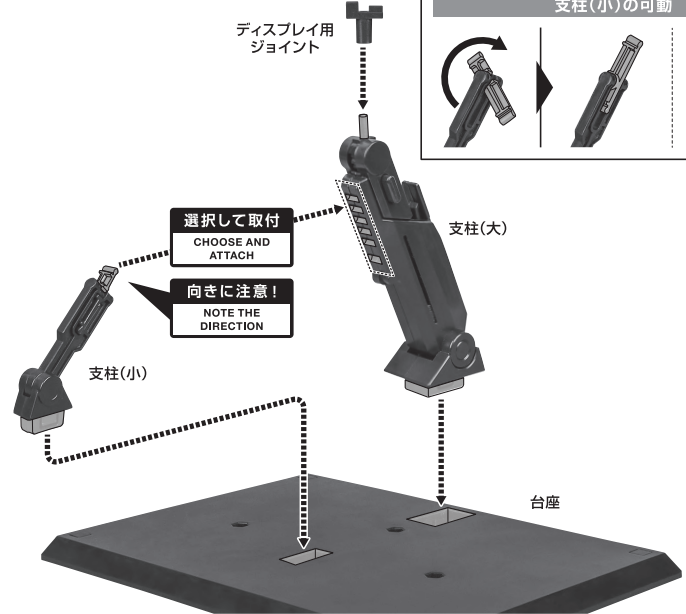

矢印一覧 Arrow List

取付けます。 Attachable

取り外します。 Removable

可動します。 Movable

ディスプレイサポートには別売りの魂STAGEを!⇒ https://tamashiiweb.com/special/t_stage/

■ 取扱説明書の画像と商品とは、多少異なりますのでご了承ください。

本体の可動

ディスプレイ

ディスプレイ用
ジョイント

※2箇所のロックを解除することで各部を可動させることができます。

支柱(大)の可動

※先端部が回転し、長さが変わります。

支柱(小)の可動

※画像ようになります。

落下注意!
WARNING: FALL

転倒注意!
WARNING: TUMBLE

選択して取付
CHOOSE AND
ATTACH

向きに注意!
NOTE THE
DIRECTION

支柱(大)

支柱(小)

台座

MA形態への変形

破損に注意!
WARNING:
DELICATE

MAサポートA

①上部を画像のようにはめます。

②少し腰をひねります。

①凹凸部を合わせて取り付けます。

②腰を戻します。

MAサポートB

※アームをMAサポートBに
沿わせる。

※凹部は支柱(大)に
取り付けられます。

MAジョイントA