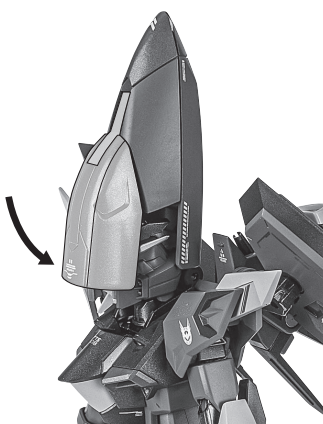

セット内容

- | | | | |
|-------------------------------|------------------------|-------------------------|--|
| ■ 取扱説明書(本書) 1枚 | ■ 脚部ビームエフェクト 2個 | ■ ディスプレイ用ジョイント 1個 | ■ 交換用アンテナ 1個 |
| ■ イモータルジャスティスガンダム 本体 1体 | ■ ビームライフル 1個 | ■ 支柱(大/小) 各1個 | ※ 交換用アンテナは本体アンテナと交換することができます。 |
| ■ 交換用手首 8個 | ■ ライフルマウント 1個 | ■ シールド 1個 | ■ 別売り「METAL ROBOT魂 ライジングフリーダムガンダム」用手首 2個 |
| ■ バックパック 1個 | ■ シールドジョイント 1個 | ■ MAサポートA/B 各1個 | |
| ■ ビームブーメラン 2個 | ■ シールドジョイント基部 1個 | ■ MAジョイントA/B 各1個 | |
| ■ ビームブーメラン(エフェクト付) 2個 | ■ シールドエフェクト 1個 | | |

ディスプレイ用
ジョイント

※2箇所のロックを解除することで各部を可動させることができます。

支柱(大)の可動

※先端部が回転し、長さが変わります。

支柱(小)の可動

※画像ようになります。

落下注意!
WARNING: FALL

転倒注意!
WARNING: TUMBLE

選択して取付
CHOOSE AND
ATTACH

向きに注意!
NOTE THE
DIRECTION

支柱(大)

支柱(小)

台座

MA形態への変形

破損に注意!
WARNING:
DELICATE

MAサポートA

①上部を画像のようにはめます。

②少し腰をひねります。

①凹凸部を合わせて取り付けます。

②腰を戻します。

MAサポートB

※アームをMAサポートBに
沿わせる。

※凹部は支柱(大)に
取り付けられます。

MAジョイントA