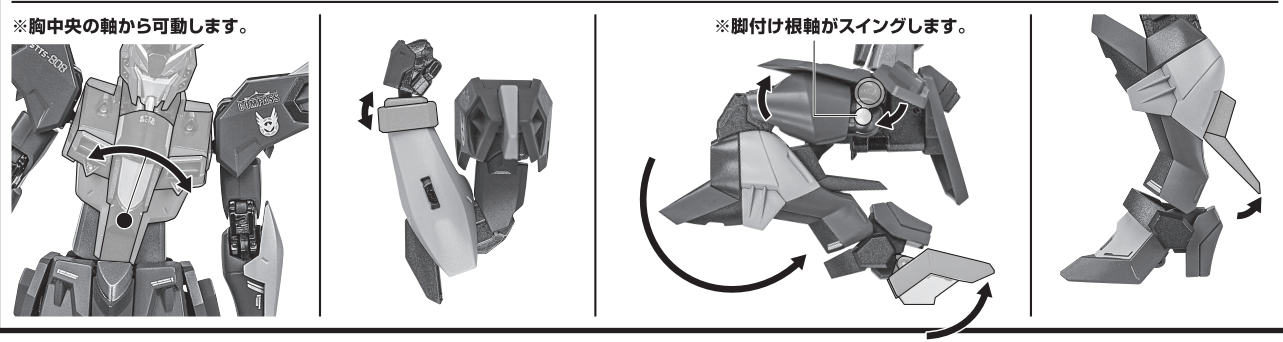

矢印一覧 Arrow List

取付けます。 Attachable

取り外します。 Removable

可動します。 Movable

ディスプレイサポートには別売りの魂STAGEを!⇒ https://tamashiiweb.com/special/t_stage/

■ 取扱説明書の画像と商品とは、多少異なりますのでご了承ください。

本体の可動

ディスプレイ

ディスプレイ用
ジョイント

※2箇所のロックを解除することで各部を可動させることができます。

支柱(大)の可動

※先端部が回転し、長さが変わります。

支柱(小)の可動

※画像ようになります。

落下注意!
WARNING: FALL

転倒注意!
WARNING: TUMBLE