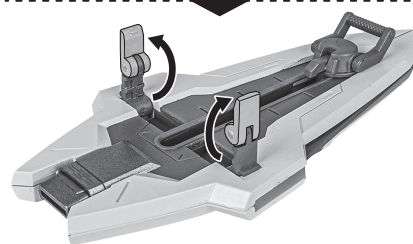

ディスプレイ用
ジョイント

※2箇所のロックを解除することで各部を可動させることができます。

支柱(大)の可動

※先端部が回転し、長さが変わります。

支柱(小)の可動

※画像ようになります。

落下注意!
WARNING: FALL

転倒注意!
WARNING: TUMBLE

選択して取付
CHOOSE AND
ATTACH

向きに注意!
NOTE THE
DIRECTION

支柱(大)

支柱(小)

台座

MA形態への変形

破損に注意!
WARNING:
DELICATE

MAサポートA

①上部を画像のようにはめます。

②少し腰をひねります。

①凹凸部を合わせて取り付けます。

②腰を戻します。

MAサポートB

※アームをMAサポートBに
沿わせる。

※凹部は支柱(大)に
取り付けられます。

MAジョイントA

MAジョイントB

※シールドのスリットに
差し込みます。

※画像のよう
になります。

落下注意!
WARNING: FALL

転倒注意!
WARNING: TUMBLE