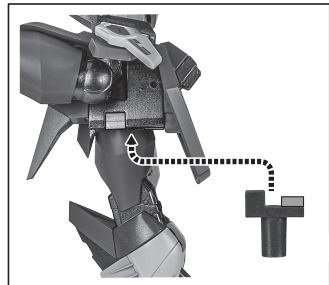

セット内容

- | | | | |
|-------------------------------|------------------------|-------------------------|--|
| ■ 取扱説明書(本書) 1枚 | ■ 脚部ビームエフェクト 2個 | ■ ディスプレイ用ジョイント 1個 | ■ 交換用アンテナ 1個 |
| ■ イモータルジャスティスガンダム 本体 1体 | ■ ビームライフル 1個 | ■ 支柱(大/小) 各1個 | ※ 交換用アンテナは本体アンテナと交換することができます。 |
| ■ 交換用手首 8個 | ■ ライフルマウント 1個 | ■ シールド 1個 | ■ 別売り「METAL ROBOT魂 ライジングフリーダムガンダム」用手首 2個 |
| ■ バックパック 1個 | ■ シールドジョイント 1個 | ■ MAサポートA/B 各1個 | |
| ■ ビームブーメラン 2個 | ■ シールドジョイント基部 1個 | ■ MAジョイントA/B 各1個 | |
| ■ ビームブーメラン(エフェクト付) 2個 | ■ シールドエフェクト 1個 | | |

矢印一覧 Arrow List

取付けます。 Attachable

取り外します。 Removable

可動します。 Movable

ディスプレイサポートには別売りの魂STAGEを!⇒ https://tamashiiweb.com/special/t_stage/

■ 取扱説明書の画像と商品とは、多少異なりますのでご了承ください。

本体の可動

ディスプレイ

ディスプレイ用
ジョイント

※2箇所のロックを解除することで各部を可動させることができます。

支柱(大)の可動

※先端部が回転し、長さが変わります。

支柱(小)の可動

※画像ようになります。

落下注意!
WARNING: FALL

転倒注意!
WARNING: TUMBLE