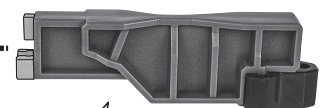

①上部を画像のようにはめます。

②少し腰をひねります。

①凹凸部を合わせて取り付けます。

②腰を戻します。

MAサポートB

※アームをMAサポートBに
沿わせる。

※凹部は支柱(大)に
取り付けられます。

MAジョイントA