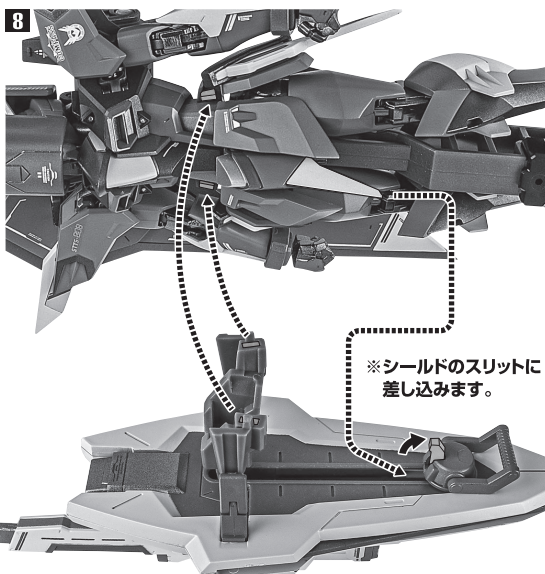

※シールドのスリットに
差し込みます。