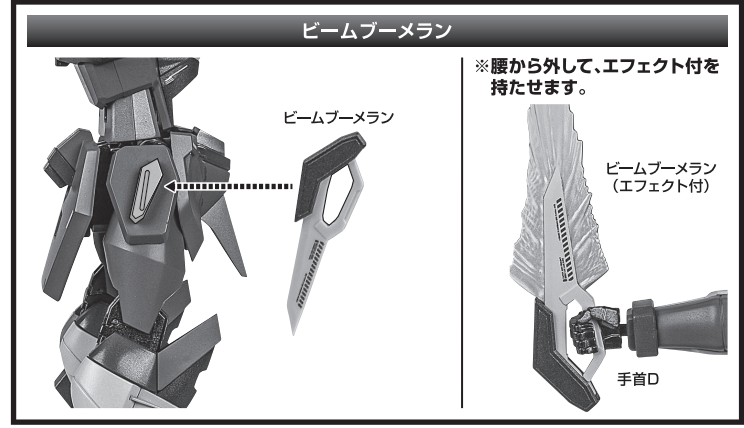

セット内容

- | | | | |
|-------------------------------|------------------------|-------------------------|--|
| ■ 取扱説明書(本書) 1枚 | ■ 脚部ビームエフェクト 2個 | ■ ディスプレイ用ジョイント 1個 | ■ 交換用アンテナ 1個 |
| ■ イモータルジャスティスガンダム 本体 1体 | ■ ビームライフル 1個 | ■ 支柱(大/小) 各1個 | ※ 交換用アンテナは本体アンテナと交換することができます。 |
| ■ 交換用手首 8個 | ■ ライフルマウント 1個 | ■ シールド 1個 | ■ 別売り「METAL ROBOT魂 ライジングフリーダムガンダム」用手首 2個 |
| ■ バックパック 1個 | ■ シールドジョイント 1個 | ■ MAサポートA/B 各1個 | |
| ■ ビームブーメラン 2個 | ■ シールドジョイント基部 1個 | ■ MAジョイントA/B 各1個 | |
| ■ ビームブーメラン(エフェクト付) 2個 | ■ シールドエフェクト 1個 | | |

矢印一覧 Arrow List

取付けます。 Attachable

取り外します。 Removable

可動します。 Movable

ディスプレイサポートには別売りの魂STAGEを!⇒ https://tamashiiweb.com/special/t_stage/

■ 取扱説明書の画像と商品とは、多少異なりますのでご了承ください。

本体の可動

ディスプレイ

ディスプレイ用
ジョイント

※2箇所のロックを解除することで各部を可動させることができます。

支柱(大)の可動

※先端部が回転し、長さが変わります。

支柱(小)の可動

※画像ようになります。

落下注意!
WARNING: FALL

転倒注意!
WARNING: TUMBLE