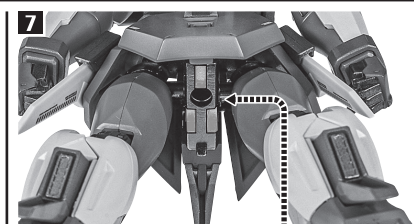

ディスプレイ用
ジョイント

※2箇所のロックを解除することで各部を可動させることができます。

支柱(大)の可動

※先端部が回転し、長さが変わります。

支柱(小)の可動

※画像ようになります。

落下注意!
WARNING: FALL

転倒注意!
WARNING: TUMBLE

選択して取付
CHOOSE AND
ATTACH

向きに注意!
NOTE THE
DIRECTION

支柱(大)

支柱(小)

台座

MA形態への変形

破損に注意!
WARNING:
DELICATE

MAサポートA

①上部を画像のようにはめます。

②少し腰をひねります。

①凹凸部を合わせて取り付けます。

②腰を戻します。

MAサポートB

※アームをMAサポートBに
沿わせる。

※凹部は支柱(大)に
取り付けられます。

MAジョイントA

MAジョイントB

※シールドのスリットに
差し込みます。

※画像のよう
になります。

落下注意!
WARNING: FALL

転倒注意!
WARNING: TUMBLE