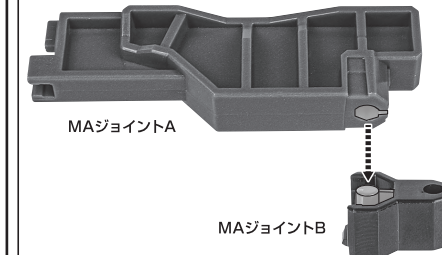

ディスプレイ用
ジョイント

※2箇所のロックを解除することで各部を可動させることができます。

支柱(大)の可動

※先端部が回転し、長さが変わります。

支柱(小)の可動

※画像ようになります。

落下注意!
WARNING: FALL

転倒注意!
WARNING: TUMBLE

選択して取付
CHOOSE AND
ATTACH

向きに注意!
NOTE THE
DIRECTION

支柱(大)

支柱(小)

台座

MA形態への変形

破損に注意!
WARNING:
DELICATE

MAサポートA

①上部を画像のようにはめます。

②少し腰をひねります。

①凹凸部を合わせて取り付けます。

②腰を戻します。

MAサポートB

※アームをMAサポートBに
沿わせる。

※凹部は支柱(大)に
取り付けられます。

MAジョイントA

MAジョイントB

※シールドのスリットに
差し込みます。

※画像のよう
になります。

落下注意!
WARNING: FALL

転倒注意!
WARNING: TUMBLE