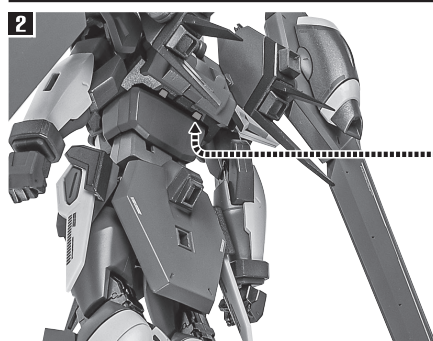

ディスプレイ用
ジョイント

※2箇所のロックを解除することで各部を可動させることができます。

支柱(大)の可動

※先端部が回転し、長さが変わります。

支柱(小)の可動

※画像ようになります。

落下注意!
WARNING: FALL

転倒注意!
WARNING: TUMBLE

選択して取付
CHOOSE AND
ATTACH

向きに注意!
NOTE THE
DIRECTION

支柱(大)

支柱(小)

台座

MA形態への変形

破損に注意!
WARNING:
DELICATE

MAサポートA

①上部を画像のようにはめます。

②少し腰をひねります。

①凹凸部を合わせて取り付けます。

②腰を戻します。

MAサポートB

※アームをMAサポートBに
沿わせる。

※凹部は支柱(大)に
取り付けられます。

MAジョイントA