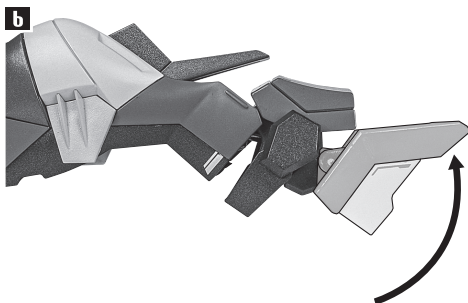

セット内容

- | | | | |
|-------------------------------|------------------------|-------------------------|--|
| ■ 取扱説明書(本書) 1枚 | ■ 脚部ビームエフェクト 2個 | ■ ディスプレイ用ジョイント 1個 | ■ 交換用アンテナ 1個 |
| ■ イモータルジャスティスガンダム 本体 1体 | ■ ビームライフル 1個 | ■ 支柱(大/小) 各1個 | ※ 交換用アンテナは本体アンテナと交換することができます。 |
| ■ 交換用手首 8個 | ■ ライフルマウント 1個 | ■ シールド 1個 | ■ 別売り「METAL ROBOT魂 ライジングフリーダムガンダム」用手首 2個 |
| ■ バックパック 1個 | ■ シールドジョイント 1個 | ■ MAサポートA/B 各1個 | |
| ■ ビームブーメラン 2個 | ■ シールドジョイント基部 1個 | ■ MAジョイントA/B 各1個 | |
| ■ ビームブーメラン(エフェクト付) 2個 | ■ シールドエフェクト 1個 | | |

ディスプレイ用
ジョイント

※2箇所のロックを解除することで各部を可動させることができます。

支柱(大)の可動

※先端部が回転し、長さが変わります。

支柱(小)の可動

※画像ようになります。

落下注意!
WARNING: FALL

転倒注意!
WARNING: TUMBLE

①上部を画像のようにはめます。

②少し腰をひねります。

①凹凸部を合わせて取り付けます。

②腰を戻します。

MAサポートB

※アームをMAサポートBに
沿わせる。

※凹部は支柱(大)に
取り付けられます。

MAジョイントA

MAジョイントB

※シールドのスリットに
差し込みます。

※画像のよう
になります。

落下注意!
WARNING: FALL

転倒注意!
WARNING: TUMBLE