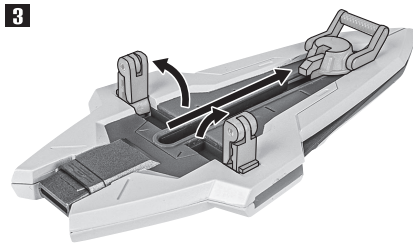

ディスプレイ用
ジョイント

※2箇所のロックを解除することで各部を可動させることができます。

支柱(大)の可動

※先端部が回転し、長さが変わります。

支柱(小)の可動

※画像ようになります。

落下注意!
WARNING: FALL

転倒注意!
WARNING: TUMBLE

選択して取付
CHOOSE AND
ATTACH

向きに注意!
NOTE THE
DIRECTION

支柱(大)

支柱(小)

台座

MA形態への変形

破損に注意!
WARNING:
DELICATE

MAサポートA

①上部を画像のようにはめます。

②少し腰をひねります。

①凹凸部を合わせて取り付けます。

②腰を戻します。

MAサポートB

※アームをMAサポートBに
沿わせる。

※凹部は支柱(大)に
取り付けられます。

MAジョイントA

MAジョイントB

※シールドのスリットに
差し込みます。

※画像のよう
になります。

落下注意!
WARNING: FALL

転倒注意!
WARNING: TUMBLE