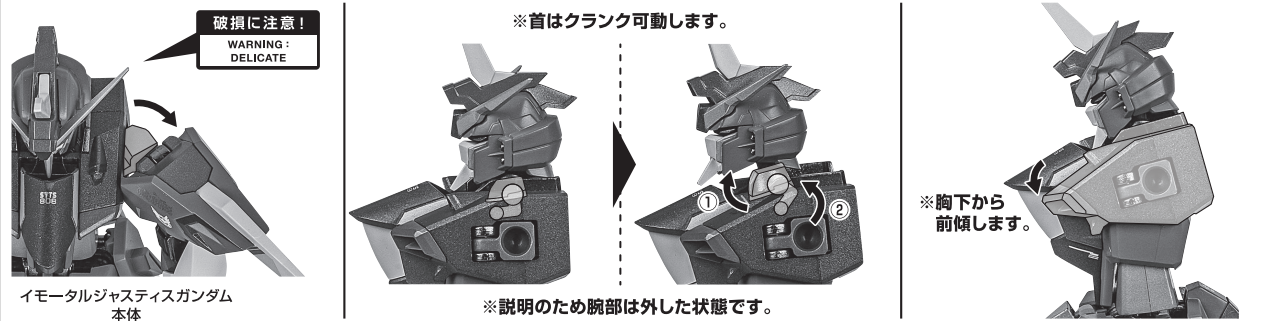

矢印一覧 Arrow List

取付けます。 Attachable

取り外します。 Removable

可動します。 Movable

ディスプレイサポートには別売りの魂STAGEを!⇒ https://tamashiiweb.com/special/t_stage/

■ 取扱説明書の画像と商品とは、多少異なりますのでご了承ください。

本体の可動

ディスプレイ

ディスプレイ用
ジョイント

※2箇所のロックを解除することで各部を可動させることができます。

支柱(大)の可動

※先端部が回転し、長さが変わります。

支柱(小)の可動

※画像ようになります。

落下注意!
WARNING: FALL

転倒注意!
WARNING: TUMBLE