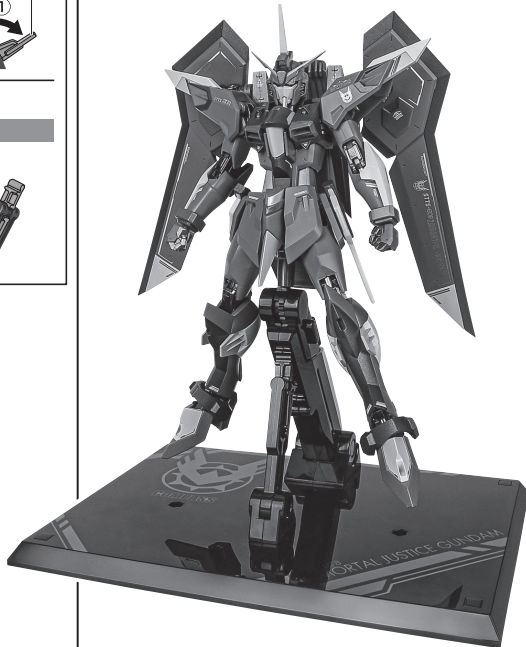

セット内容

- | | | | |
|-------------------------------|------------------------|-------------------------|--|
| ■ 取扱説明書(本書) 1枚 | ■ 脚部ビームエフェクト 2個 | ■ ディスプレイ用ジョイント 1個 | ■ 交換用アンテナ 1個 |
| ■ イモータルジャスティスガンダム 本体 1体 | ■ ビームライフル 1個 | ■ 支柱(大/小) 各1個 | ※ 交換用アンテナは本体アンテナと交換することができます。 |
| ■ 交換用手首 8個 | ■ ライフルマウント 1個 | ■ シールド 1個 | ■ 別売り「METAL ROBOT魂 ライジングフリーダムガンダム」用手首 2個 |
| ■ バックパック 1個 | ■ シールドジョイント 1個 | ■ MAサポートA/B 各1個 | |
| ■ ビームブーメラン 2個 | ■ シールドジョイント基部 1個 | ■ MAジョイントA/B 各1個 | |
| ■ ビームブーメラン(エフェクト付) 2個 | ■ シールドエフェクト 1個 | | |

ディスプレイ用
ジョイント

※2箇所のロックを解除することで各部を可動させることができます。

支柱(大)の可動

※先端部が回転し、長さが変わります。

支柱(小)の可動

※画像ようになります。

落下注意!
WARNING: FALL

転倒注意!
WARNING: TUMBLE

選択して取付
CHOOSE AND
ATTACH

向きに注意!
NOTE THE
DIRECTION

支柱(大)

支柱(小)

台座

MA形態への変形

破損に注意!
WARNING:
DELICATE

MAサポートA