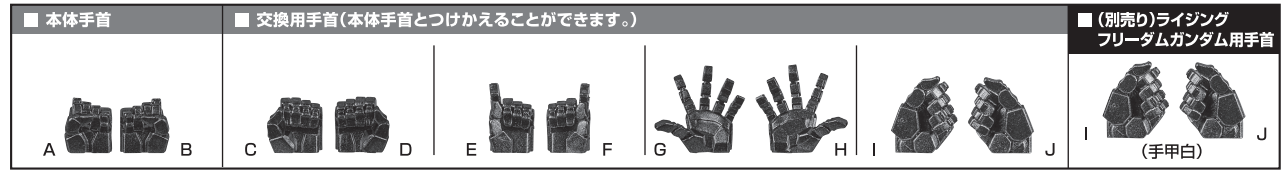

セット内容

- | | | | |
|-------------------------------|------------------------|-------------------------|--|
| ■ 取扱説明書(本書) 1枚 | ■ 脚部ビームエフェクト 2個 | ■ ディスプレイ用ジョイント 1個 | ■ 交換用アンテナ 1個 |
| ■ イモータルジャスティスガンダム 本体 1体 | ■ ビームライフル 1個 | ■ 支柱(大/小) 各1個 | ※ 交換用アンテナは本体アンテナと交換することができます。 |
| ■ 交換用手首 8個 | ■ ライフルマウント 1個 | ■ シールド 1個 | ■ 別売り「METAL ROBOT魂 ライジングフリーダムガンダム」用手首 2個 |
| ■ バックパック 1個 | ■ シールドジョイント 1個 | ■ MAサポートA/B 各1個 | |
| ■ ビームブーメラン 2個 | ■ シールドジョイント基部 1個 | ■ MAジョイントA/B 各1個 | |
| ■ ビームブーメラン(エフェクト付) 2個 | ■ シールドエフェクト 1個 | | |