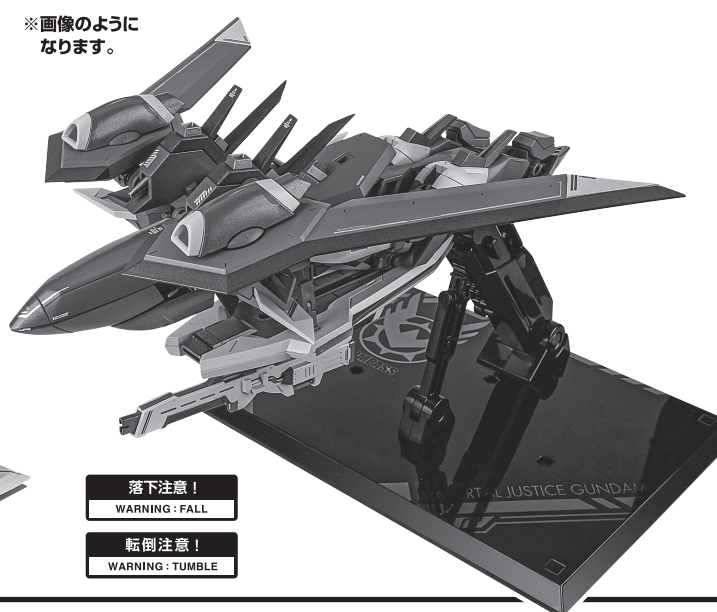

※画像のよう
になります。

落下注意!
WARNING: FALL

転倒注意!
WARNING: TUMBLE