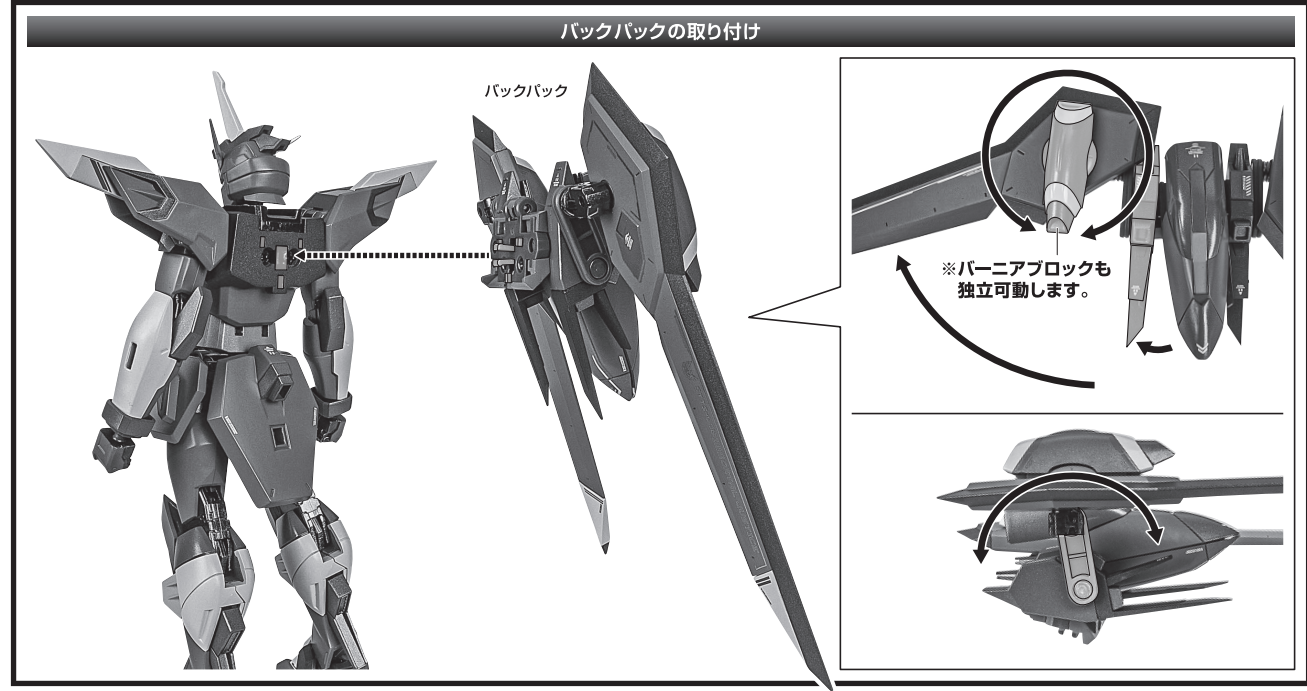

セット内容

- | | | | |
|-------------------------------|------------------------|-------------------------|--|
| ■ 取扱説明書(本書) 1枚 | ■ 脚部ビームエフェクト 2個 | ■ ディスプレイ用ジョイント 1個 | ■ 交換用アンテナ 1個 |
| ■ イモータルジャスティスガンダム 本体 1体 | ■ ビームライフル 1個 | ■ 支柱(大/小) 各1個 | ※ 交換用アンテナは本体アンテナと交換することができます。 |
| ■ 交換用手首 8個 | ■ ライフルマウント 1個 | ■ シールド 1個 | ■ 別売り「METAL ROBOT魂 ライジングフリーダムガンダム」用手首 2個 |
| ■ バックパック 1個 | ■ シールドジョイント 1個 | ■ MAサポートA/B 各1個 | |
| ■ ビームブーメラン 2個 | ■ シールドジョイント基部 1個 | ■ MAジョイントA/B 各1個 | |
| ■ ビームブーメラン(エフェクト付) 2個 | ■ シールドエフェクト 1個 | | |

矢印一覧 Arrow List

取付けます。 Attachable

取り外します。 Removable

可動します。 Movable

ディスプレイサポートには別売りの魂STAGEを!⇒ https://tamashiiweb.com/special/t_stage/

■ 取扱説明書の画像と商品とは、多少異なりますのでご了承ください。

本体の可動

ディスプレイ

ディスプレイ用
ジョイント

※2箇所のロックを解除することで各部を可動させることができます。

支柱(大)の可動

※先端部が回転し、長さが変わります。

支柱(小)の可動

※画像ようになります。

落下注意!
WARNING: FALL

転倒注意!
WARNING: TUMBLE