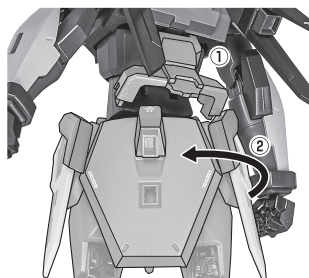

ディスプレイ用
ジョイント

※2箇所のロックを解除することで各部を可動させることができます。

支柱(大)の可動

※先端部が回転し、長さが変わります。

支柱(小)の可動

※画像ようになります。

落下注意!
WARNING: FALL

転倒注意!
WARNING: TUMBLE

選択して取付
CHOOSE AND
ATTACH

向きに注意!
NOTE THE
DIRECTION

支柱(大)

支柱(小)

台座

MA形態への変形

破損に注意!
WARNING:
DELICATE

MAサポートA

①上部を画像のようにはめます。

②少し腰をひねります。

①凹凸部を合わせて取り付けます。

②腰を戻します。

MAサポートB

※アームをMAサポートBに
沿わせる。

※凹部は支柱(大)に
取り付けられます。

MAジョイントA