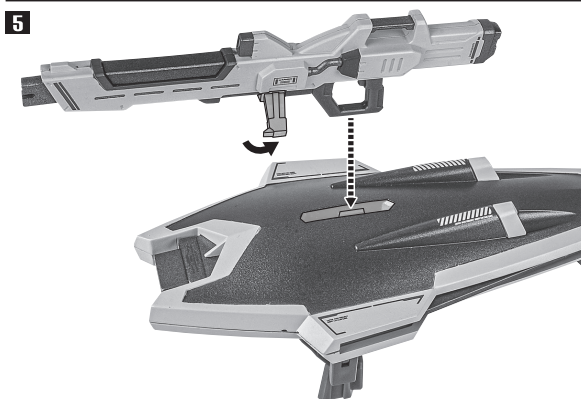

セット内容

- | | | | |
|-------------------------------|------------------------|-------------------------|--|
| ■ 取扱説明書(本書) 1枚 | ■ 脚部ビームエフェクト 2個 | ■ ディスプレイ用ジョイント 1個 | ■ 交換用アンテナ 1個 |
| ■ イモータルジャスティスガンダム 本体 1体 | ■ ビームライフル 1個 | ■ 支柱(大/小) 各1個 | ※ 交換用アンテナは本体アンテナと交換することができます。 |
| ■ 交換用手首 8個 | ■ ライフルマウント 1個 | ■ シールド 1個 | ■ 別売り「METAL ROBOT魂 ライジングフリーダムガンダム」用手首 2個 |
| ■ バックパック 1個 | ■ シールドジョイント 1個 | ■ MAサポートA/B 各1個 | |
| ■ ビームブーメラン 2個 | ■ シールドジョイント基部 1個 | ■ MAジョイントA/B 各1個 | |
| ■ ビームブーメラン(エフェクト付) 2個 | ■ シールドエフェクト 1個 | | |

ディスプレイ用
ジョイント

※2箇所のロックを解除することで各部を可動させることができます。

支柱(大)の可動

※先端部が回転し、長さが変わります。

支柱(小)の可動

※画像ようになります。

落下注意!
WARNING: FALL

転倒注意!
WARNING: TUMBLE

①上部を画像のようにはめます。

②少し腰をひねります。

①凹凸部を合わせて取り付けます。

②腰を戻します。

MAサポートB

※アームをMAサポートBに
沿わせる。

※凹部は支柱(大)に
取り付けられます。

MAジョイントA