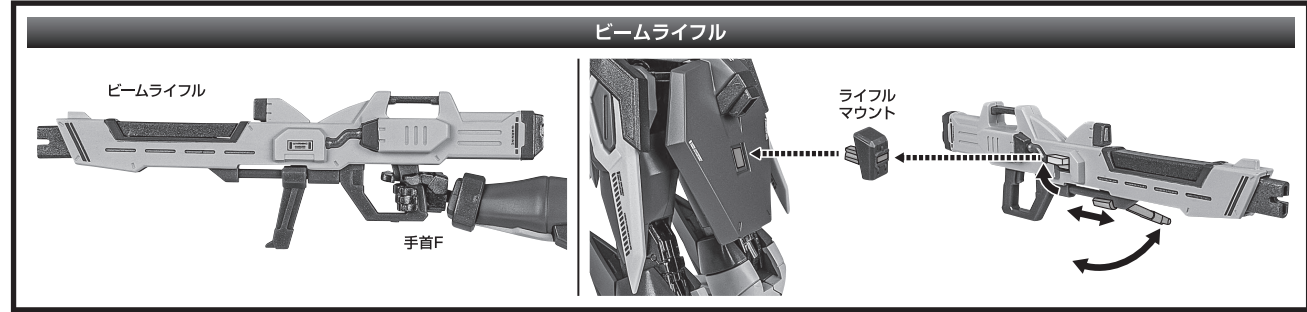

セット内容

- | | | | |
|-------------------------------|------------------------|-------------------------|--|
| ■ 取扱説明書(本書) 1枚 | ■ 脚部ビームエフェクト 2個 | ■ ディスプレイ用ジョイント 1個 | ■ 交換用アンテナ 1個 |
| ■ イモータルジャスティスガンダム 本体 1体 | ■ ビームライフル 1個 | ■ 支柱(大/小) 各1個 | ※ 交換用アンテナは本体アンテナと交換することができます。 |
| ■ 交換用手首 8個 | ■ ライフルマウント 1個 | ■ シールド 1個 | ■ 別売り「METAL ROBOT魂 ライジングフリーダムガンダム」用手首 2個 |
| ■ バックパック 1個 | ■ シールドジョイント 1個 | ■ MAサポートA/B 各1個 | |
| ■ ビームブーメラン 2個 | ■ シールドジョイント基部 1個 | ■ MAジョイントA/B 各1個 | |
| ■ ビームブーメラン(エフェクト付) 2個 | ■ シールドエフェクト 1個 | | |

矢印一覧 Arrow List

取付けます。 Attachable

取り外します。 Removable

可動します。 Movable

ディスプレイサポートには別売りの魂STAGEを!⇒ https://tamashiiweb.com/special/t_stage/

■ 取扱説明書の画像と商品とは、多少異なりますのでご了承ください。

本体の可動

ディスプレイ

ディスプレイ用
ジョイント

※2箇所のロックを解除することで各部を可動させることができます。

支柱(大)の可動

※先端部が回転し、長さが変わります。

支柱(小)の可動

※画像ようになります。

落下注意!
WARNING: FALL

転倒注意!
WARNING: TUMBLE