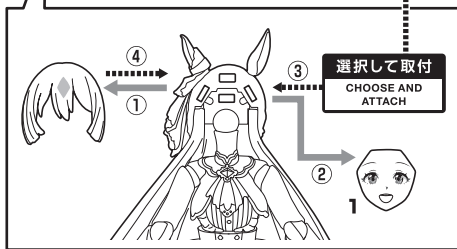

- 取扱説明書の画像と商品とは、多少異なりますのでご了承ください。
- PRODUCT MAY DIFFER FROM ILLUSTRATION.

ウマ娘 プリティーダービー サトノダイヤモンド

© Cygames, Inc.

●交換用表情パーツ

●しっぽ

●フィギュア本体

矢印一覧 / Arrow List

	取り付けます。 Attachable		取り外します。 Removable		可動します。 Movable
--	-----------------------	--	----------------------	--	-------------------

ディスプレイサポートには
別売りの魂STAGEを!⇒

https://tamashiiweb.com/special/t_stage/

●クリップ

※フィギュア本体の
腰などを挟みます。

●支柱

●台座

他も同様
SAME FOR
OTHERS

△ 注意 お買い上げのお客様へ 必ずお読みください。