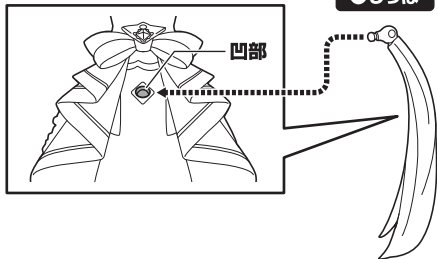

- 取扱説明書の画像と商品とは、多少異なりますのでご了承ください。
- PRODUCT MAY DIFFER FROM ILLUSTRATION.

ウマ娘 プリティーダービー サトノダイヤモンド

© Cygames, Inc.

●交換用表情パーツ

●しっぽ

●フィギュア本体

矢印一覧 / Arrow List

	取り付けます。 Attachable		取り外します。 Removable		可動します。 Movable
--	-----------------------	--	----------------------	--	-------------------

ディスプレイサポートには
別売りの魂STAGEを!⇒

https://tamashiiweb.com/special/t_stage/

●クリップ

※フィギュア本体の
腰などを挟みます。

●支柱

●台座

他も同様
SAME FOR
OTHERS

△ 注意 お買い上げのお客様へ 必ずお読みください。