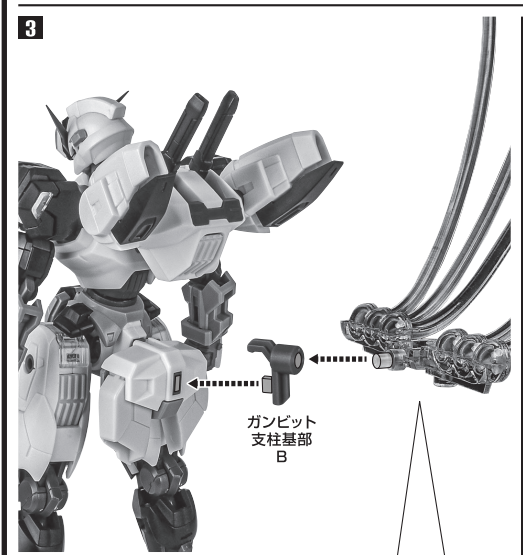

《使用上の注意》

- 本商品は精密に作られています。無理な力を加えたり、落としたりすると破損するおそれがあります。
- 本商品を樹脂製のソファやシート、タイルなどの上に置かないでください。長時間接触していると色がる場合があります。

ディスプレイサポートには別売りの魂STAGEを!⇒

https://tamashiiweb.com/special/t_stage/

セット内容

- 取扱説明書(本書) 1枚
- X-EX01 ガンダム・キャリバーン 本体 1体
- 交換用手首 8個
- シェルユニットパーツ (アンテナ:赤/虹色) 各1個
- シェルユニットパーツ (肩:赤/虹色) 左右各2個
- シェルユニットパーツ(胸:赤/虹色) 各1個
- シェルユニットパーツ (腰前:赤/虹色) 各1個
- シェルユニットパーツ (もも前:赤/虹色) 左右各1個
- シェルユニットパーツ (もも後:赤/虹色) 左右各1個
- バックパック 1個
- ビームサーベル柄 2個
- シェルユニットパーツ(腕:赤/虹色) 各1個
- リアスカート 1個
- リアスカートジョイント 1個
- ディスプレイジョイント 1個
- パリアブルロッドライフル 1個
- ロッドライフルサポート 1個
- ガンビットA 2個
- ガンビットB 1個
- ガンビットC 1個
- ガンビットD 左右各1個
- ガンビットE 1個
- ガンビットF+G 2個
- 装着用ガンビットF 2個
- ガンビット支柱 6個
- ガンビットマウント 左右各3個
- ガンビット支柱基部A 1個
- ガンビット支柱基部B 1個
- 補助棒 1個
- ガンビット 1個
- ガンビットD 左右各1個
- 手首格納デッキ 1個

■ 本体手首

■ 交換用手首(本体手首とつけかえることができます。)

■ 取扱説明書の画像と商品とは、多少異なりますのでご了承ください。

本体の可動

バックパック/リアスカート

シェルユニットパーツの交換 ※シェルユニットパーツ(虹色)も同様に取り付けることができます。

ビームサーベル

手首格納デッキ

バリアブルロッドライフル

ガンビットの装着

※着脱時にジョイントピンが本体に残った場合は、補助棒で取り外してください。

ガンビットの展開

※画像のように、バランスを取ってディスプレイします。 ※長時間のディスプレイはお避けください。 別売りの魂STAGEを使うと安定します。

転倒注意! WARNING: TUMBLE