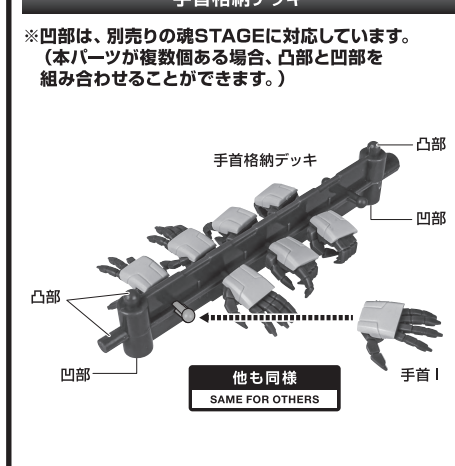

《使用上の注意》

- 本商品は精密に作られています。無理な力を加えたり、落としたりすると破損するおそれがあります。
- 本商品を樹脂製のソファやシート、タイルなどの上に置かないでください。長時間接触していると色がる場合があります。

ディスプレイサポートには別売りの魂STAGEを!⇒

https://tamashiiweb.com/special/t_stage/

セット内容

- 取扱説明書(本書) 1枚
- X-EX01 ガンダム・キャリバーン 本体 1体
- 交換用手首 8個
- シェルユニットパーツ (アンテナ:赤/虹色) 各1個
- シェルユニットパーツ (肩:赤/虹色) 左右各2個
- シェルユニットパーツ(胸:赤/虹色) 各1個
- シェルユニットパーツ (腰前:赤/虹色) 各1個
- シェルユニットパーツ (もも前:赤/虹色) 左右各1個
- シェルユニットパーツ (もも後:赤/虹色) 左右各1個
- バックパック 1個
- ビームサーベル柄 2個
- シェルユニットパーツ(腕:赤/虹色) 各1個
- リアスカート 1個
- リアスカートジョイント 1個
- ディスプレイジョイント 1個
- パリアブルロッドライフル 1個
- ロッドライフルサポート 1個
- ガンビットA 2個
- ガンビットB 1個
- ガンビットC 1個
- ガンビットD 左右各1個
- ガンビットE 1個
- ガンビットF+G 2個
- 装着用ガンビットF 2個
- ガンビット支柱 6個
- ガンビットマウント 左右各3個
- ガンビット支柱基部A 1個
- ガンビット支柱基部B 1個
- 補助棒 1個
- ガンビット 1個
- ガンビットD 左右各1個
- 手首格納デッキ 1個

■ 本体手首

■ 交換用手首(本体手首とつけかえることができます。)

■ 取扱説明書の画像と商品とは、多少異なりますのでご了承ください。

本体の可動

バックパック/リアスカート

シェルユニットパーツの交換 ※シェルユニットパーツ(虹色)も同様に取り付けることができます。

ビームサーベル

手首格納デッキ

バリアブルロッドライフル

ガンビットの装着

※着脱時にジョイントピンが本体に残った場合は、補助棒で取り外してください。

ガンビットの展開

※画像のように、バランスを取ってディスプレイします。 ※長時間のディスプレイはお避けください。 別売りの魂STAGEを使うと安定します。

転倒注意! WARNING: TUMBLE