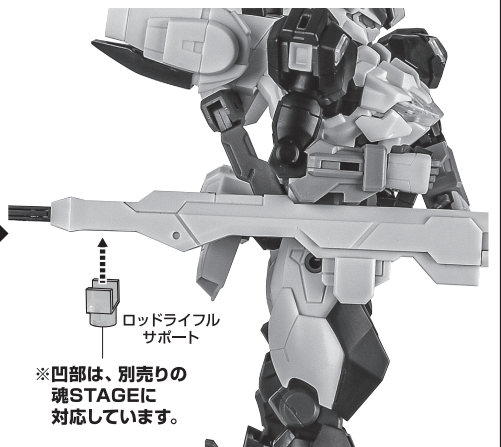

《使用上の注意》

- 本商品は精密に作られています。無理な力を加えたり、落としたりすると破損するおそれがあります。
- 本商品を樹脂製のソファやシート、タイルなどの上に置かないでください。長時間接触していると色がる場合があります。

ディスプレイサポートには別売りの魂STAGEを!⇒

https://tamashiiweb.com/special/t_stage/

セット内容

- 取扱説明書(本書) 1枚
- X-EX01 ガンダム・キャリバーン 本体 1体
- 交換用手首 8個
- シェルユニットパーツ (アンテナ:赤/虹色) 各1個
- シェルユニットパーツ (肩:赤/虹色) 左右各2個
- シェルユニットパーツ(胸:赤/虹色) 各1個
- シェルユニットパーツ (腰前:赤/虹色) 各1個
- シェルユニットパーツ (もも前:赤/虹色) 左右各1個
- シェルユニットパーツ (もも後:赤/虹色) 左右各1個
- バックパック 1個
- ビームサーベル柄 2個
- シェルユニットパーツ(腕:赤/虹色) 各1個
- リアスカート 1個
- リアスカートジョイント 1個
- ディスプレイジョイント 1個
- パリアブルロッドライフル 1個
- ロッドライフルサポート 1個
- ガンビットA 2個
- ガンビットB 1個
- ガンビットC 1個
- ガンビットD 左右各1個
- ガンビットE 1個
- ガンビットF+G 2個
- 装着用ガンビットF 2個
- ガンビット支柱 6個
- ガンビットマウント 左右各3個
- ガンビット支柱基部A 1個
- ガンビット支柱基部B 1個
- 補助棒 1個
- ガンビット 1個
- ガンビットD 左右各1個
- 手首格納デッキ 1個

■ 本体手首

■ 交換用手首(本体手首とつけかえることができます。)

■ 取扱説明書の画像と商品とは、多少異なりますのでご了承ください。

本体の可動

バックパック/リアスカート

シェルユニットパーツの交換 ※シェルユニットパーツ(虹色)も同様に取り付けることができます。

ビームサーベル

手首格納デッキ

バリアブルロッドライフル

ガンビットの装着

※着脱時にジョイントピンが本体に残った場合は、補助棒で取り外してください。

ガンビットの展開

※画像のように、バランスを取ってディスプレイします。 ※長時間のディスプレイはお避けください。 別売りの魂STAGEを使うと安定します。

転倒注意! WARNING: TUMBLE