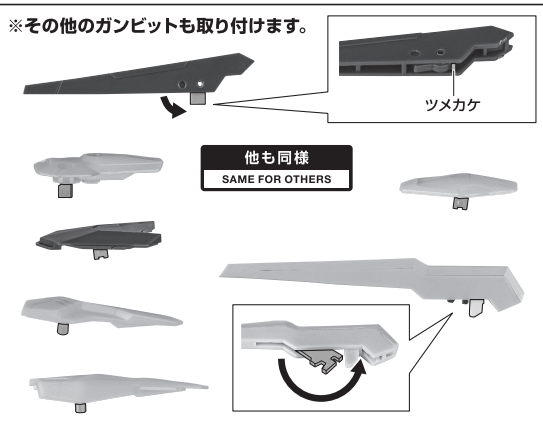

《使用上の注意》

- 本商品は精密に作られています。無理な力を加えたり、落としたりすると破損するおそれがあります。
- 本商品を樹脂製のソファやシート、タイルなどの上に置かないでください。長時間接触していると色がる場合があります。

ディスプレイサポートには別売りの魂STAGEを!⇒

https://tamashiiweb.com/special/t_stage/

セット内容

- 取扱説明書(本書) 1枚
- X-EX01 ガンダム・キャリバーン 本体 1体
- 交換用手首 8個
- シェルユニットパーツ (アンテナ:赤/虹色) 各1個
- シェルユニットパーツ (肩:赤/虹色) 左右各2個
- シェルユニットパーツ(胸:赤/虹色) 各1個
- シェルユニットパーツ (腰前:赤/虹色) 各1個
- シェルユニットパーツ (もも前:赤/虹色) 左右各1個
- シェルユニットパーツ (もも後:赤/虹色) 左右各1個
- バックパック 1個
- ビームサーベル柄 2個
- シェルユニットパーツ(腕:赤/虹色) 各1個
- リアスカート 1個
- リアスカートジョイント 1個
- ディスプレイジョイント 1個
- パリアブルロッドライフル 1個
- ロッドライフルサポート 1個
- ガンビットA 2個
- ガンビットB 1個
- ガンビットC 1個
- ガンビットD 左右各1個
- ガンビットE 1個
- ガンビットF+G 2個
- 装着用ガンビットF 2個
- ガンビット支柱 6個
- ガンビットマウント 左右各3個
- ガンビット支柱基部A 1個
- ガンビット支柱基部B 1個
- 補助棒 1個
- ガンビット 1個
- ガンビットD 左右各1個
- 手首格納デッキ 1個

■ 本体手首

■ 交換用手首(本体手首とつけかえることができます。)

■ 取扱説明書の画像と商品とは、多少異なりますのでご了承ください。

本体の可動

バックパック/リアスカート

シェルユニットパーツの交換 ※シェルユニットパーツ(虹色)も同様に取り付けることができます。

ビームサーベル

手首格納デッキ

バリアブルロッドライフル

ガンビットの装着

※着脱時にジョイントピンが本体に残った場合は、補助棒で取り外してください。

ガンビットの展開

※画像のように、バランスを取ってディスプレイします。 ※長時間のディスプレイはお避けください。 別売りの魂STAGEを使うと安定します。

転倒注意! WARNING: TUMBLE