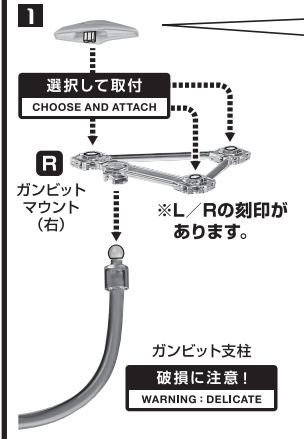

《使用上の注意》

- 本商品は精密に作られています。無理な力を加えたり、落としたりすると破損するおそれがあります。
- 本商品を樹脂製のソファやシート、タイルなどの上に置かないでください。長時間接触していると色がる場合があります。

ディスプレイサポートには別売りの魂STAGEを!⇒

https://tamashiiweb.com/special/t_stage/

セット内容

- 取扱説明書(本書) 1枚
- X-EX01 ガンダム・キャリバーン 本体 1体
- 交換用手首 8個
- シェルユニットパーツ (アンテナ:赤/虹色) 各1個
- シェルユニットパーツ (肩:赤/虹色) 左右各2個
- シェルユニットパーツ(胸:赤/虹色) 各1個
- シェルユニットパーツ (腰前:赤/虹色) 各1個
- シェルユニットパーツ (もも前:赤/虹色) 左右各1個
- シェルユニットパーツ (もも後:赤/虹色) 左右各1個
- バックパック 1個
- ビームサーベル柄 2個
- シェルユニットパーツ(腕:赤/虹色) 各1個
- リアスカート 1個
- リアスカートジョイント 1個
- ディスプレイジョイント 1個
- パリアブルロッドライフル 1個
- ロッドライフルサポート 1個
- ガンビットA 2個
- ガンビットB 1個
- ガンビットC 1個
- ガンビットD 左右各1個
- ガンビットE 1個
- ガンビットF+G 2個
- 装着用ガンビットF 2個
- ガンビット支柱 6個
- ガンビットマウント 左右各3個
- ガンビット支柱基部A 1個
- ガンビット支柱基部B 1個
- 補助棒 1個
- ガンビット 1個
- ガンビットD 左右各1個
- 手首格納デッキ 1個

■ 本体手首

■ 交換用手首(本体手首とつけかえることができます。)

■ 取扱説明書の画像と商品とは、多少異なりますのでご了承ください。

本体の可動

バックパック/リアスカート

シェルユニットパーツの交換 ※シェルユニットパーツ(虹色)も同様に取り付けることができます。

ビームサーベル

手首格納デッキ

バリアブルロッドライフル

ガンビットの装着

※着脱時にジョイントピンが本体に残った場合は、補助棒で取り外してください。

ガンビットの展開

※画像のように、バランスを取ってディスプレイします。 ※長時間のディスプレイはお避けください。 別売りの魂STAGEを使うと安定します。

転倒注意! WARNING: TUMBLE