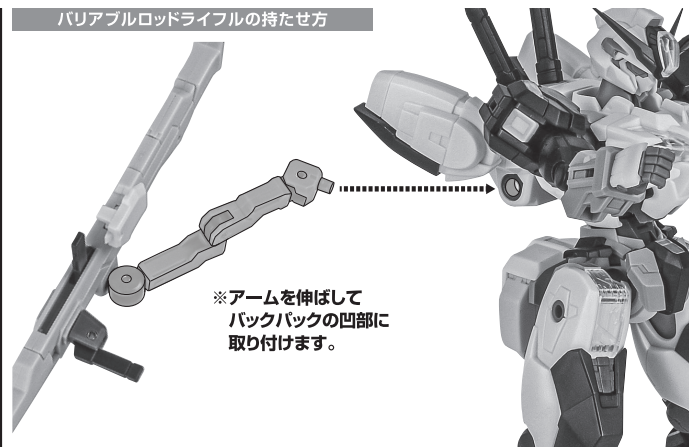

《使用上の注意》

- 本商品は精密に作られています。無理な力を加えたり、落としたりすると破損するおそれがあります。
- 本商品を樹脂製のソファやシート、タイルなどの上に置かないでください。長時間接触していると色がる場合があります。

ディスプレイサポートには別売りの魂STAGEを!⇒

https://tamashiiweb.com/special/t_stage/

セット内容

- 取扱説明書(本書) 1枚
- X-EX01 ガンダム・キャリバーン 本体 1体
- 交換用手首 8個
- シェルユニットパーツ (アンテナ:赤/虹色) 各1個
- シェルユニットパーツ (肩:赤/虹色) 左右各2個
- シェルユニットパーツ(胸:赤/虹色) 各1個
- シェルユニットパーツ (腰前:赤/虹色) 各1個
- シェルユニットパーツ (もも前:赤/虹色) 左右各1個
- シェルユニットパーツ (もも後:赤/虹色) 左右各1個
- バックパック 1個
- ビームサーベル柄 2個
- シェルユニットパーツ(腕:赤/虹色) 各1個
- リアスカート 1個
- リアスカートジョイント 1個
- ディスプレイジョイント 1個
- パリアブルロッドライフル 1個
- ロッドライフルサポート 1個
- ガンビットA 2個
- ガンビットB 1個
- ガンビットC 1個
- ガンビットD 左右各1個
- ガンビットE 1個
- ガンビットF+G 2個
- 装着用ガンビットF 2個
- ガンビット支柱 6個
- ガンビットマウント 左右各3個
- ガンビット支柱基部A 1個
- ガンビット支柱基部B 1個
- 補助棒 1個
- ガンビット 1個
- ガンビットD 左右各1個
- 手首格納デッキ 1個

■ 本体手首

■ 交換用手首(本体手首とつけかえることができます。)

■ 取扱説明書の画像と商品とは、多少異なりますのでご了承ください。

本体の可動

バックパック/リアスカート

シェルユニットパーツの交換 ※シェルユニットパーツ(虹色)も同様に取り付けることができます。

ビームサーベル

手首格納デッキ

バリアブルロッドライフル

ガンビットの装着

※着脱時にジョイントピンが本体に残った場合は、補助棒で取り外してください。

ガンビットの展開

※画像のように、バランスを取ってディスプレイします。 ※長時間のディスプレイはお避けください。 別売りの魂STAGEを使うと安定します。

転倒注意! WARNING: TUMBLE