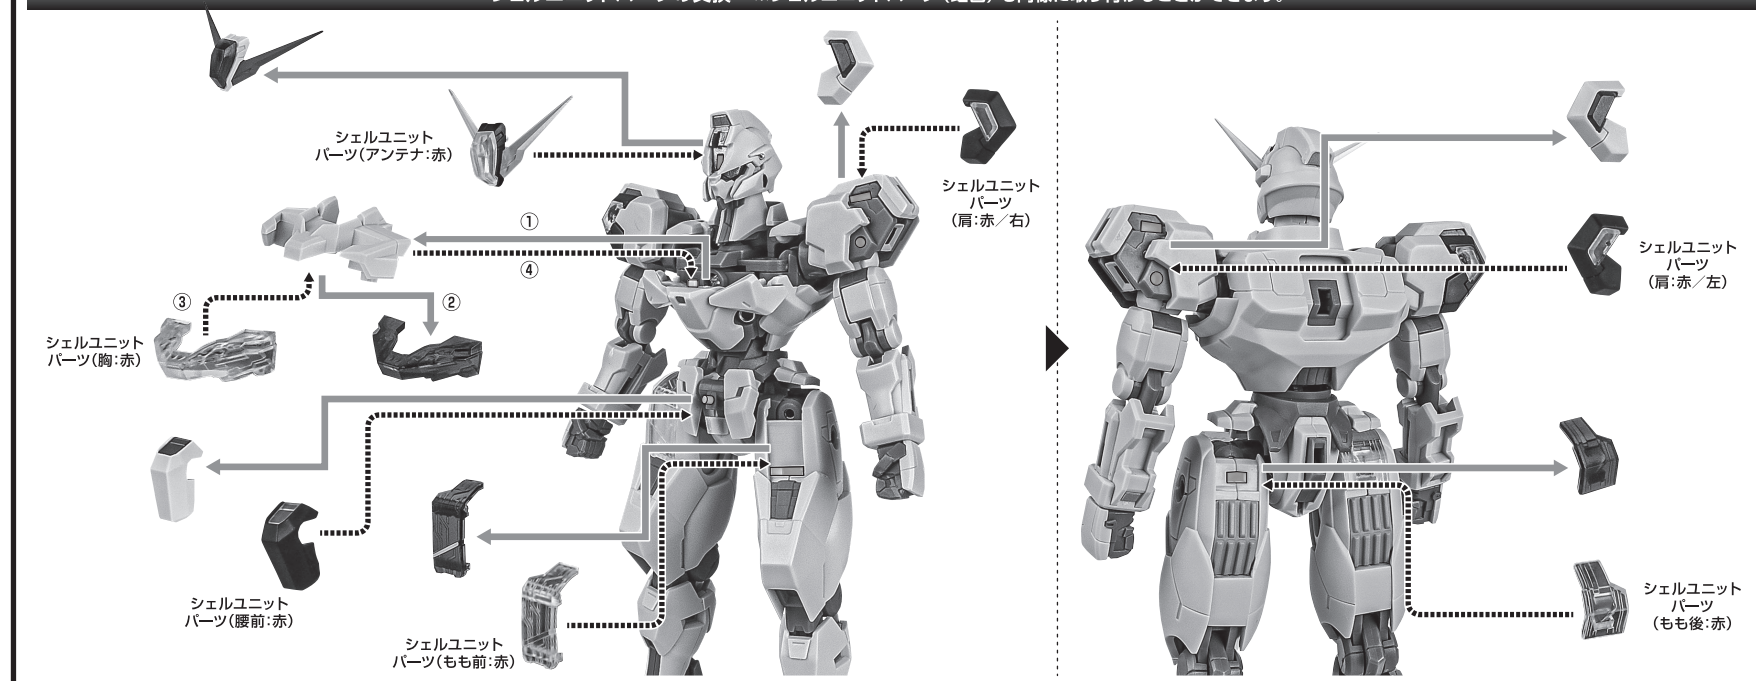

《使用上の注意》

- 本商品は精密に作られています。無理な力を加えたり、落としたりすると破損するおそれがあります。
- 本商品を樹脂製のソファやシート、タイルなどの上に置かないでください。長時間接触していると色がる場合があります。

ディスプレイサポートには別売りの魂STAGEを!⇒

https://tamashiiweb.com/special/t_stage/

セット内容

- 取扱説明書(本書) 1枚
- X-EX01 ガンダム・キャリバーン 本体 1体
- 交換用手首 8個
- シェルユニットパーツ (アンテナ:赤/虹色) 各1個
- シェルユニットパーツ (肩:赤/虹色) 左右各2個
- シェルユニットパーツ(胸:赤/虹色) 各1個
- シェルユニットパーツ (腰前:赤/虹色) 各1個
- シェルユニットパーツ (もも前:赤/虹色) 左右各1個
- シェルユニットパーツ (もも後:赤/虹色) 左右各1個
- バックパック 1個
- ビームサーベル柄 2個
- シェルユニットパーツ(腕:赤/虹色) 各1個
- リアスカート 1個
- リアスカートジョイント 1個
- ディスプレイジョイント 1個
- パリアブルロッドライフル 1個
- ロッドライフルサポート 1個
- ガンビットA 2個
- ガンビットB 1個
- ガンビットC 1個
- ガンビットD 左右各1個
- ガンビットE 1個
- ガンビットF+G 2個
- 装着用ガンビットF 2個
- ガンビット支柱 6個
- ガンビットマウント 左右各3個
- ガンビット支柱基部A 1個
- ガンビット支柱基部B 1個
- 補助棒 1個
- ガンビット 1個
- ガンビットD 左右各1個
- 手首格納デッキ 1個

■ 本体手首

■ 交換用手首(本体手首とつけかえることができます。)

■ 取扱説明書の画像と商品とは、多少異なりますのでご了承ください。

本体の可動

バックパック/リアスカート

シェルユニットパーツの交換 ※シェルユニットパーツ(虹色)も同様に取り付けることができます。

ビームサーベル

手首格納デッキ

バリアブルロッドライフル

ガンビットの装着

※着脱時にジョイントピンが本体に残った場合は、補助棒で取り外してください。

ガンビットの展開

※画像のように、バランスを取ってディスプレイします。 ※長時間のディスプレイはお避けください。 別売りの魂STAGEを使うと安定します。

転倒注意! WARNING: TUMBLE