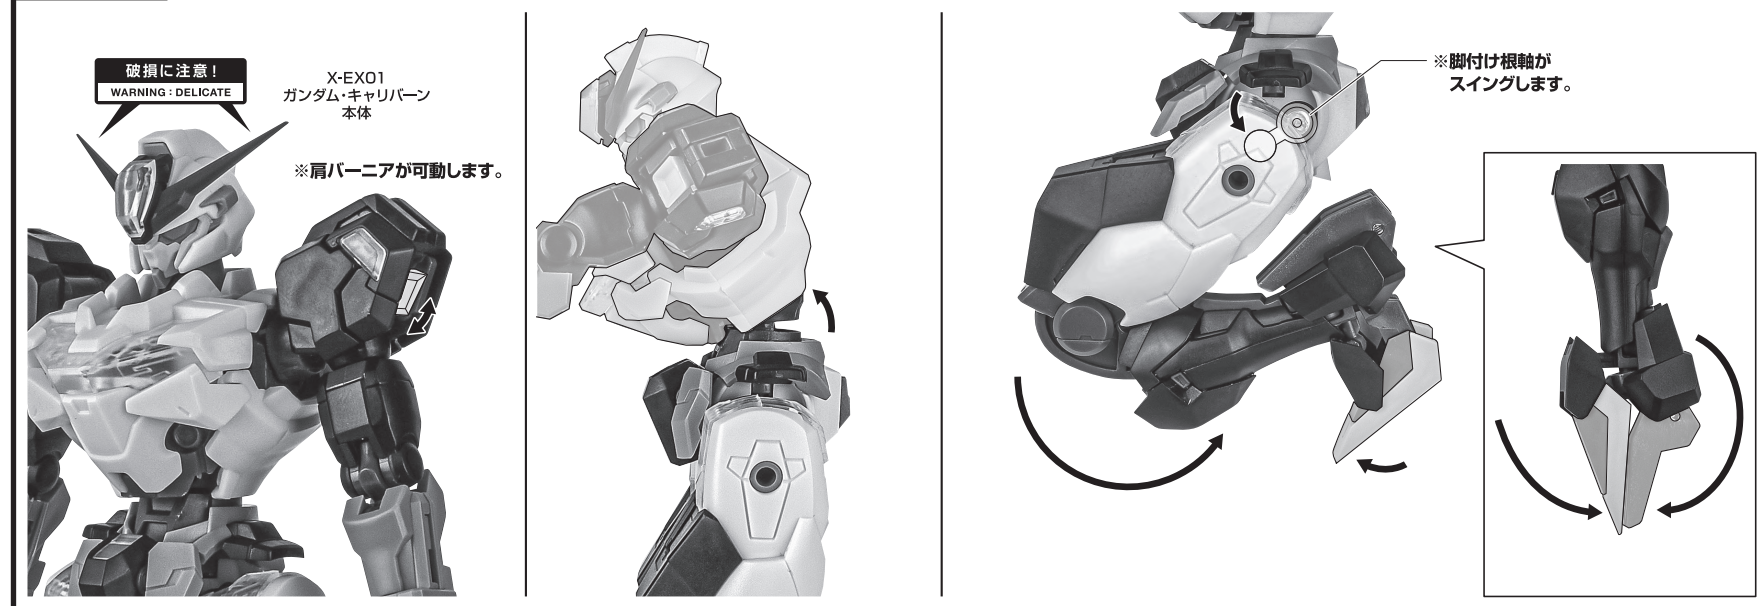

《使用上の注意》

- 本商品は精密に作られています。無理な力を加えたり、落としたりすると破損するおそれがあります。
- 本商品を樹脂製のソファやシート、タイルなどの上に置かないでください。長時間接触していると色がる場合があります。

ディスプレイサポートには別売りの魂STAGEを!⇒

https://tamashiiweb.com/special/t_stage/

セット内容

- 取扱説明書(本書) 1枚
- X-EX01 ガンダム・キャリバーン 本体 1体
- 交換用手首 8個
- シェルユニットパーツ (アンテナ:赤/虹色) 各1個
- シェルユニットパーツ (肩:赤/虹色) 左右各2個
- シェルユニットパーツ(胸:赤/虹色) 各1個
- シェルユニットパーツ (腰前:赤/虹色) 各1個
- シェルユニットパーツ (もも前:赤/虹色) 左右各1個
- シェルユニットパーツ (もも後:赤/虹色) 左右各1個
- バックパック 1個
- ビームサーベル柄 2個
- シェルユニットパーツ(腕:赤/虹色) 各1個
- リアスカート 1個
- リアスカートジョイント 1個
- ディスプレイジョイント 1個
- パリアブルロッドライフル 1個
- ロッドライフルサポート 1個
- ガンビットA 2個
- ガンビットB 1個
- ガンビットC 1個
- ガンビットD 左右各1個
- ガンビットE 1個
- ガンビットF+G 2個
- 装着用ガンビットF 2個
- ガンビット支柱 6個
- ガンビットマウント 左右各3個
- ガンビット支柱基部A 1個
- ガンビット支柱基部B 1個
- 補助棒 1個
- ガンビット 1個
- ガンビットD 左右各1個
- 手首格納デッキ 1個

■ 本体手首

■ 交換用手首(本体手首とつけかえることができます。)

■ 取扱説明書の画像と商品とは、多少異なりますのでご了承ください。

本体の可動

バックパック/リアスカート

シェルユニットパーツの交換 ※シェルユニットパーツ(虹色)も同様に取り付けることができます。

ビームサーベル

手首格納デッキ

バリアブルロッドライフル

ガンビットの装着

※着脱時にジョイントピンが本体に残った場合は、補助棒で取り外してください。

ガンビットの展開

※画像のように、バランスを取ってディスプレイします。 ※長時間のディスプレイはお避けください。 別売りの魂STAGEを使うと安定します。

転倒注意! WARNING: TUMBLE