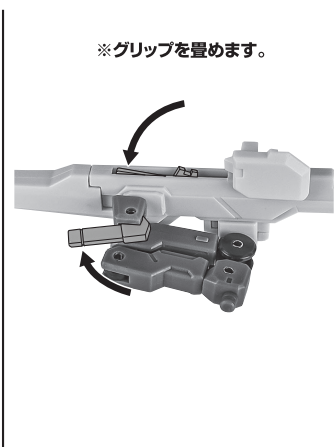

《使用上の注意》

- 本商品は精密に作られています。無理な力を加えたり、落としたりすると破損するおそれがあります。
- 本商品を樹脂製のソファやシート、タイルなどの上に置かないでください。長時間接触していると色がる場合があります。

ディスプレイサポートには別売りの魂STAGEを!⇒

https://tamashiiweb.com/special/t_stage/

セット内容

- 取扱説明書(本書) 1枚
- X-EX01 ガンダム・キャリバーン 本体 1体
- 交換用手首 8個
- シェルユニットパーツ (アンテナ:赤/虹色) 各1個
- シェルユニットパーツ (肩:赤/虹色) 左右各2個
- シェルユニットパーツ(胸:赤/虹色) 各1個
- シェルユニットパーツ (腰前:赤/虹色) 各1個
- シェルユニットパーツ (もも前:赤/虹色) 左右各1個
- シェルユニットパーツ (もも後:赤/虹色) 左右各1個
- バックパック 1個
- ビームサーベル柄 2個
- シェルユニットパーツ(腕:赤/虹色) 各1個
- リアスカート 1個
- リアスカートジョイント 1個
- ディスプレイジョイント 1個
- パリアブルロッドライフル 1個
- ロッドライフルサポート 1個
- ガンビットA 2個
- ガンビットB 1個
- ガンビットC 1個
- ガンビットD 左右各1個
- ガンビットE 1個
- ガンビットF+G 2個
- 装着用ガンビットF 2個
- ガンビット支柱 6個
- ガンビットマウント 左右各3個
- ガンビット支柱基部A 1個
- ガンビット支柱基部B 1個
- 補助棒 1個
- ガンビット 1個
- ガンビットD 左右各1個
- 手首格納デッキ 1個

■ 本体手首

■ 交換用手首(本体手首とつけかえることができます。)

■ 取扱説明書の画像と商品とは、多少異なりますのでご了承ください。

本体の可動

バックパック/リアスカート

シェルユニットパーツの交換 ※シェルユニットパーツ(虹色)も同様に取り付けることができます。

ビームサーベル

手首格納デッキ

バリアブルロッドライフル

ガンビットの装着

※着脱時にジョイントピンが本体に残った場合は、補助棒で取り外してください。

ガンビットの展開

※画像のように、バランスを取ってディスプレイします。 ※長時間のディスプレイはお避けください。 別売りの魂STAGEを使うと安定します。

転倒注意! WARNING: TUMBLE