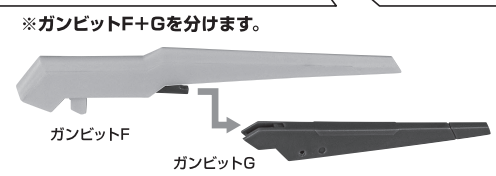

《使用上の注意》

- 本商品は精密に作られています。無理な力を加えたり、落としたりすると破損するおそれがあります。
- 本商品を樹脂製のソファやシート、タイルなどの上に置かないでください。長時間接触していると色がる場合があります。

ディスプレイサポートには別売りの魂STAGEを!⇒

https://tamashiiweb.com/special/t_stage/

セット内容

- 取扱説明書(本書) 1枚
- X-EX01 ガンダム・キャリバーン 本体 1体
- 交換用手首 8個
- シェルユニットパーツ (アンテナ:赤/虹色) 各1個
- シェルユニットパーツ (肩:赤/虹色) 左右各2個
- シェルユニットパーツ(胸:赤/虹色) 各1個
- シェルユニットパーツ (腰前:赤/虹色) 各1個
- シェルユニットパーツ (もも前:赤/虹色) 左右各1個
- シェルユニットパーツ (もも後:赤/虹色) 左右各1個
- バックパック 1個
- ビームサーベル柄 2個
- シェルユニットパーツ(腕:赤/虹色) 各1個
- リアスカート 1個
- リアスカートジョイント 1個
- ディスプレイジョイント 1個
- パリアブルロッドライフル 1個
- ロッドライフルサポート 1個
- ガンビットA 2個
- ガンビットB 1個
- ガンビットC 1個
- ガンビットD 左右各1個
- ガンビットE 1個
- ガンビットF+G 2個
- 装着用ガンビットF 2個
- ガンビット支柱 6個
- ガンビットマウント 左右各3個
- ガンビット支柱基部A 1個
- ガンビット支柱基部B 1個
- 補助棒 1個
- ガンビット 1個
- ガンビットD 左右各1個
- 手首格納デッキ 1個

■ 本体手首

■ 交換用手首(本体手首とつけかえることができます。)

■ 取扱説明書の画像と商品とは、多少異なりますのでご了承ください。

本体の可動

バックパック/リアスカート

シェルユニットパーツの交換 ※シェルユニットパーツ(虹色)も同様に取り付けることができます。

ビームサーベル

手首格納デッキ

バリアブルロッドライフル

ガンビットの装着

※着脱時にジョイントピンが本体に残った場合は、補助棒で取り外してください。

ガンビットの展開

※画像のように、バランスを取ってディスプレイします。 ※長時間のディスプレイはお避けください。 別売りの魂STAGEを使うと安定します。

転倒注意! WARNING: TUMBLE