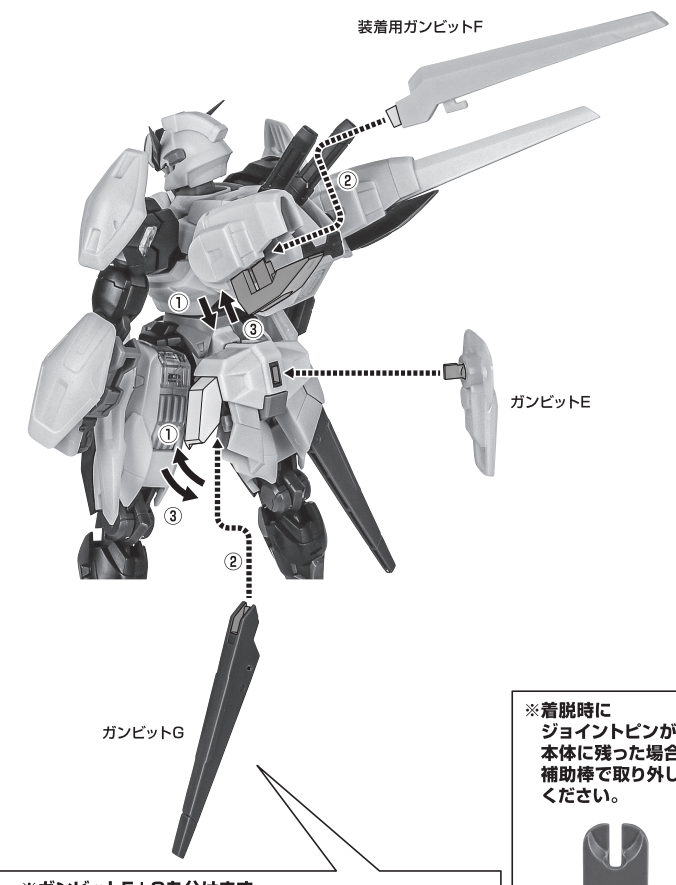

《使用上の注意》

- 本商品は精密に作られています。無理な力を加えたり、落としたりすると破損するおそれがあります。
- 本商品を樹脂製のソファやシート、タイルなどの上に置かないでください。長時間接触していると色がる場合があります。

ディスプレイサポートには別売りの魂STAGEを!⇒

https://tamashiiweb.com/special/t_stage/

セット内容

- 取扱説明書(本書) 1枚
- X-EX01 ガンダム・キャリバーン 本体 1体
- 交換用手首 8個
- シェルユニットパーツ (アンテナ:赤/虹色) 各1個
- シェルユニットパーツ (肩:赤/虹色) 左右各2個
- シェルユニットパーツ(胸:赤/虹色) 各1個
- シェルユニットパーツ (腰前:赤/虹色) 各1個
- シェルユニットパーツ (もも前:赤/虹色) 左右各1個
- シェルユニットパーツ (もも後:赤/虹色) 左右各1個
- バックパック 1個
- ビームサーベル柄 2個
- シェルユニットパーツ(腕:赤/虹色) 各1個
- リアスカート 1個
- リアスカートジョイント 1個
- ディスプレイジョイント 1個
- パリアブルロッドライフル 1個
- ロッドライフルサポート 1個
- ガンビットA 2個
- ガンビットB 1個
- ガンビットC 1個
- ガンビットD 左右各1個
- ガンビットE 1個
- ガンビットF+G 2個
- 装着用ガンビットF 2個
- ガンビット支柱 6個
- ガンビットマウント 左右各3個
- ガンビット支柱基部A 1個
- ガンビット支柱基部B 1個
- 補助棒 1個
- ガンビット 1個
- ガンビットD 左右各1個
- 手首格納デッキ 1個

■ 本体手首

■ 交換用手首(本体手首とつけかえることができます。)

■ 取扱説明書の画像と商品とは、多少異なりますのでご了承ください。

本体の可動

バックパック/リアスカート

シェルユニットパーツの交換 ※シェルユニットパーツ(虹色)も同様に取り付けることができます。

ビームサーベル

手首格納デッキ

バリアブルロッドライフル

ガンビットの装着

※着脱時にジョイントピンが本体に残った場合は、補助棒で取り外してください。

ガンビットの展開

※画像のように、バランスを取ってディスプレイします。 ※長時間のディスプレイはお避けください。 別売りの魂STAGEを使うと安定します。

転倒注意! WARNING: TUMBLE