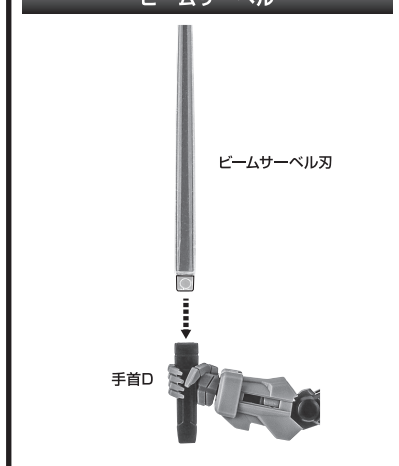

《使用上の注意》

- 本商品は精密に作られています。無理な力を加えたり、落としたりすると破損するおそれがあります。
- 本商品を樹脂製のソファやシート、タイルなどの上に置かないでください。長時間接触していると色がる場合があります。

ディスプレイサポートには別売りの魂STAGEを!⇒

https://tamashiiweb.com/special/t_stage/

セット内容

- 取扱説明書(本書) 1枚
- X-EX01 ガンダム・キャリバーン 本体 1体
- 交換用手首 8個
- シェルユニットパーツ (アンテナ:赤/虹色) 各1個
- シェルユニットパーツ (肩:赤/虹色) 左右各2個
- シェルユニットパーツ(胸:赤/虹色) 各1個
- シェルユニットパーツ (腰前:赤/虹色) 各1個
- シェルユニットパーツ (もも前:赤/虹色) 左右各1個
- シェルユニットパーツ (もも後:赤/虹色) 左右各1個
- バックパック 1個
- ビームサーベル柄 2個
- シェルユニットパーツ(腕:赤/虹色) 各1個
- リアスカート 1個
- リアスカートジョイント 1個
- ディスプレイジョイント 1個
- パリアブルロッドライフル 1個
- ロッドライフルサポート 1個
- ガンビットA 2個
- ガンビットB 1個
- ガンビットC 1個
- ガンビットD 左右各1個
- ガンビットE 1個
- ガンビットF+G 2個
- 装着用ガンビットF 2個
- ガンビット支柱 6個
- ガンビットマウント 左右各3個
- ガンビット支柱基部A 1個
- ガンビット支柱基部B 1個
- 補助棒 1個
- ガンビット 1個
- ガンビットD 左右各1個
- 手首格納デッキ 1個

■ 本体手首

■ 交換用手首(本体手首とつけかえることができます。)

■ 取扱説明書の画像と商品とは、多少異なりますのでご了承ください。

本体の可動

バックパック/リアスカート

シェルユニットパーツの交換 ※シェルユニットパーツ(虹色)も同様に取り付けることができます。

ビームサーベル

手首格納デッキ

バリアブルロッドライフル

ガンビットの装着

※着脱時にジョイントピンが本体に残った場合は、補助棒で取り外してください。

ガンビットの展開

※画像のように、バランスを取ってディスプレイします。 ※長時間のディスプレイはお避けください。 別売りの魂STAGEを使うと安定します。

転倒注意! WARNING: TUMBLE