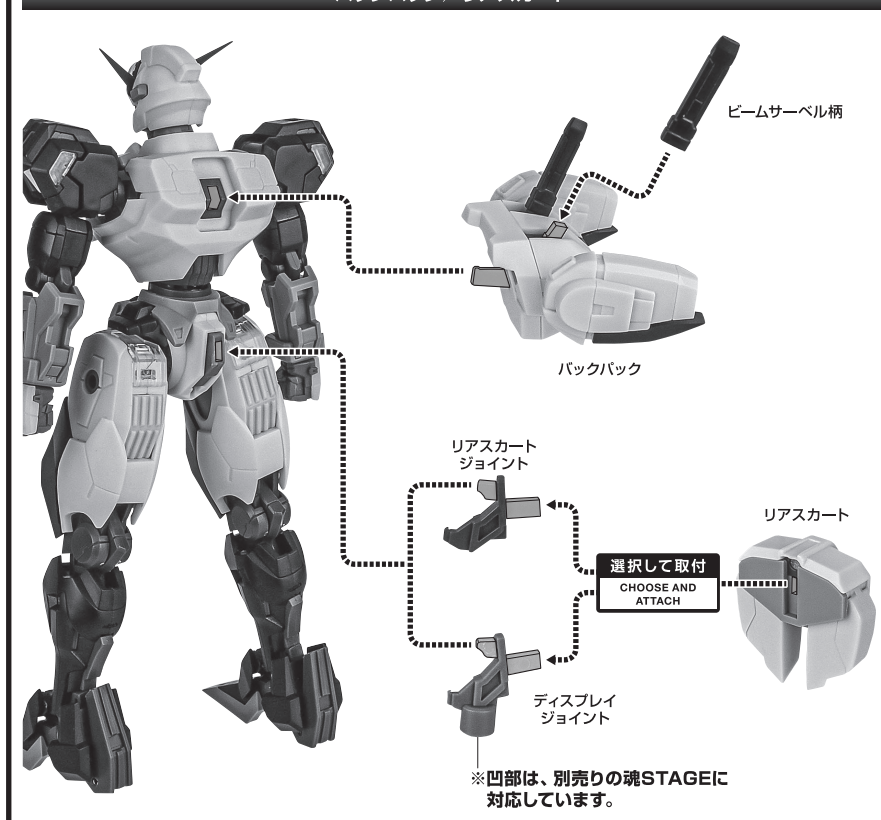

《使用上の注意》

- 本商品は精密に作られています。無理な力を加えたり、落としたりすると破損するおそれがあります。
- 本商品を樹脂製のソファやシート、タイルなどの上に置かないでください。長時間接触していると色がる場合があります。

ディスプレイサポートには別売りの魂STAGEを!⇒

https://tamashiiweb.com/special/t_stage/

セット内容

- 取扱説明書(本書) 1枚
- X-EX01 ガンダム・キャリバーン 本体 1体
- 交換用手首 8個
- シェルユニットパーツ (アンテナ:赤/虹色) 各1個
- シェルユニットパーツ (肩:赤/虹色) 左右各2個
- シェルユニットパーツ(胸:赤/虹色) 各1個
- シェルユニットパーツ (腰前:赤/虹色) 各1個
- シェルユニットパーツ (もも前:赤/虹色) 左右各1個
- シェルユニットパーツ (もも後:赤/虹色) 左右各1個
- バックパック 1個
- ビームサーベル柄 2個
- シェルユニットパーツ(腕:赤/虹色) 各1個
- リアスカート 1個
- リアスカートジョイント 1個
- ディスプレイジョイント 1個
- パリアブルロッドライフル 1個
- ロッドライフルサポート 1個
- ガンビットA 2個
- ガンビットB 1個
- ガンビットC 1個
- ガンビットD 左右各1個
- ガンビットE 1個
- ガンビットF+G 2個
- 装着用ガンビットF 2個
- ガンビット支柱 6個
- ガンビットマウント 左右各3個
- ガンビット支柱基部A 1個
- ガンビット支柱基部B 1個
- 補助棒 1個
- ガンビット 1個
- ガンビットD 左右各1個
- 手首格納デッキ 1個

■ 本体手首

■ 交換用手首(本体手首とつけかえることができます。)

■ 取扱説明書の画像と商品とは、多少異なりますのでご了承ください。

本体の可動

バックパック/リアスカート

シェルユニットパーツの交換 ※シェルユニットパーツ(虹色)も同様に取り付けることができます。

ビームサーベル

手首格納デッキ

バリアブルロッドライフル

ガンビットの装着

※着脱時にジョイントピンが本体に残った場合は、補助棒で取り外してください。

ガンビットの展開

※画像のように、バランスを取ってディスプレイします。 ※長時間のディスプレイはお避けください。 別売りの魂STAGEを使うと安定します。

転倒注意! WARNING: TUMBLE