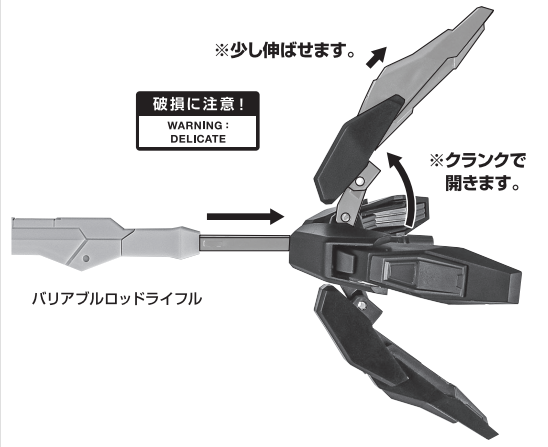

《使用上の注意》

- 本商品は精密に作られています。無理な力を加えたり、落としたりすると破損するおそれがあります。
- 本商品を樹脂製のソファやシート、タイルなどの上に置かないでください。長時間接触していると色がる場合があります。

ディスプレイサポートには別売りの魂STAGEを!⇒

https://tamashiiweb.com/special/t_stage/

セット内容

- 取扱説明書(本書) 1枚
- X-EX01 ガンダム・キャリバーン 本体 1体
- 交換用手首 8個
- シェルユニットパーツ (アンテナ:赤/虹色) 各1個
- シェルユニットパーツ (肩:赤/虹色) 左右各2個
- シェルユニットパーツ(胸:赤/虹色) 各1個
- シェルユニットパーツ (腰前:赤/虹色) 各1個
- シェルユニットパーツ (もも前:赤/虹色) 左右各1個
- シェルユニットパーツ (もも後:赤/虹色) 左右各1個
- バックパック 1個
- ビームサーベル柄 2個
- シェルユニットパーツ(腕:赤/虹色) 各1個
- リアスカート 1個
- リアスカートジョイント 1個
- ディスプレイジョイント 1個
- パリアブルロッドライフル 1個
- ロッドライフルサポート 1個
- ガンビットA 2個
- ガンビットB 1個
- ガンビットC 1個
- ガンビットD 左右各1個
- ガンビットE 1個
- ガンビットF+G 2個
- 装着用ガンビットF 2個
- ガンビット支柱 6個
- ガンビットマウント 左右各3個
- ガンビット支柱基部A 1個
- ガンビット支柱基部B 1個
- 補助棒 1個
- ガンビット 1個
- ガンビットD 左右各1個
- 手首格納デッキ 1個

■ 本体手首

■ 交換用手首(本体手首とつけかえることができます。)

■ 取扱説明書の画像と商品とは、多少異なりますのでご了承ください。

本体の可動

バックパック/リアスカート

シェルユニットパーツの交換 ※シェルユニットパーツ(虹色)も同様に取り付けることができます。

ビームサーベル

手首格納デッキ

バリアブルロッドライフル

ガンビットの装着

※着脱時にジョイントピンが本体に残った場合は、補助棒で取り外してください。

ガンビットの展開

※画像のように、バランスを取ってディスプレイします。 ※長時間のディスプレイはお避けください。 別売りの魂STAGEを使うと安定します。

転倒注意! WARNING: TUMBLE