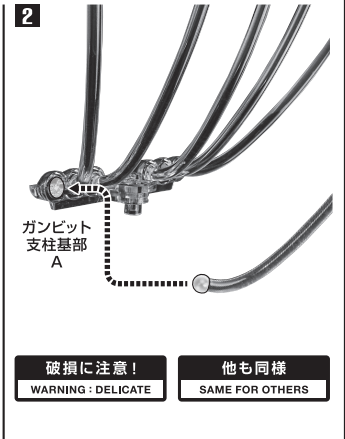

《使用上の注意》

- 本商品は精密に作られています。無理な力を加えたり、落としたりすると破損するおそれがあります。
- 本商品を樹脂製のソファやシート、タイルなどの上に置かないでください。長時間接触していると色がる場合があります。

ディスプレイサポートには別売りの魂STAGEを!⇒

https://tamashiiweb.com/special/t_stage/

セット内容

- 取扱説明書(本書) 1枚
- X-EX01 ガンダム・キャリバーン 本体 1体
- 交換用手首 8個
- シェルユニットパーツ (アンテナ:赤/虹色) 各1個
- シェルユニットパーツ (肩:赤/虹色) 左右各2個
- シェルユニットパーツ(胸:赤/虹色) 各1個
- シェルユニットパーツ (腰前:赤/虹色) 各1個
- シェルユニットパーツ (もも前:赤/虹色) 左右各1個
- シェルユニットパーツ (もも後:赤/虹色) 左右各1個
- バックパック 1個
- ビームサーベル柄 2個
- シェルユニットパーツ(腕:赤/虹色) 各1個
- リアスカート 1個
- リアスカートジョイント 1個
- ディスプレイジョイント 1個
- パリアブルロッドライフル 1個
- ロッドライフルサポート 1個
- ガンビットA 2個
- ガンビットB 1個
- ガンビットC 1個
- ガンビットD 左右各1個
- ガンビットE 1個
- ガンビットF+G 2個
- 装着用ガンビットF 2個
- ガンビット支柱 6個
- ガンビットマウント 左右各3個
- ガンビット支柱基部A 1個
- ガンビット支柱基部B 1個
- 補助棒 1個
- ガンビット 1個
- ガンビットD 左右各1個
- 手首格納デッキ 1個

■ 本体手首

■ 交換用手首(本体手首とつけかえることができます。)

■ 取扱説明書の画像と商品とは、多少異なりますのでご了承ください。

本体の可動

バックパック/リアスカート

シェルユニットパーツの交換 ※シェルユニットパーツ(虹色)も同様に取り付けることができます。

ビームサーベル

手首格納デッキ

バリアブルロッドライフル

ガンビットの装着

※着脱時にジョイントピンが本体に残った場合は、補助棒で取り外してください。

ガンビットの展開

※画像のように、バランスを取ってディスプレイします。 ※長時間のディスプレイはお避けください。 別売りの魂STAGEを使うと安定します。

転倒注意! WARNING: TUMBLE