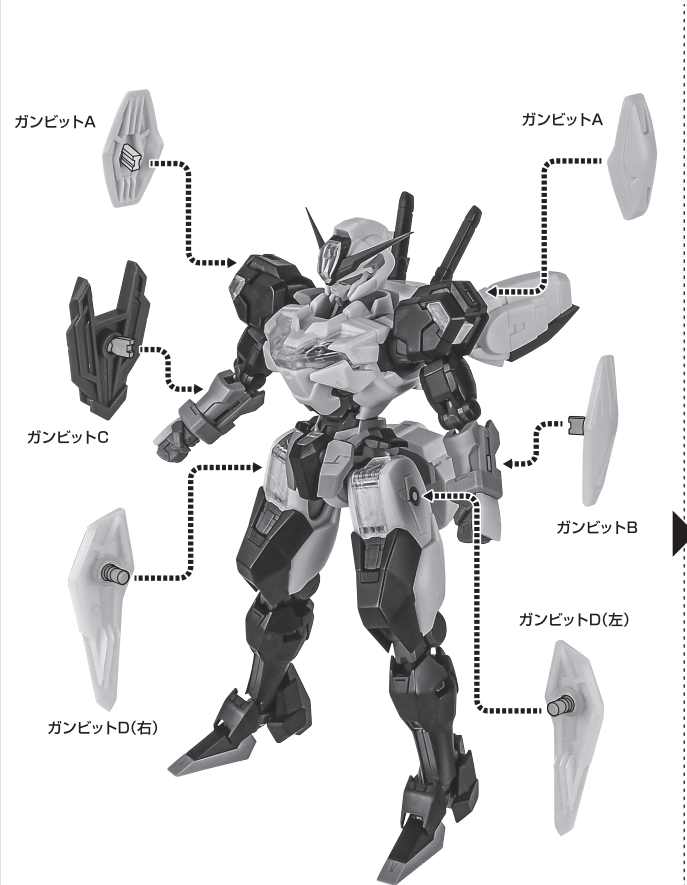

《使用上の注意》

- 本商品は精密に作られています。無理な力を加えたり、落としたりすると破損するおそれがあります。
- 本商品を樹脂製のソファやシート、タイルなどの上に置かないでください。長時間接触していると色がる場合があります。

ディスプレイサポートには別売りの魂STAGEを!⇒

https://tamashiiweb.com/special/t_stage/

セット内容

- 取扱説明書(本書) 1枚
- X-EX01 ガンダム・キャリバーン 本体 1体
- 交換用手首 8個
- シェルユニットパーツ (アンテナ:赤/虹色) 各1個
- シェルユニットパーツ (肩:赤/虹色) 左右各2個
- シェルユニットパーツ(胸:赤/虹色) 各1個
- シェルユニットパーツ (腰前:赤/虹色) 各1個
- シェルユニットパーツ (もも前:赤/虹色) 左右各1個
- シェルユニットパーツ (もも後:赤/虹色) 左右各1個
- バックパック 1個
- ビームサーベル柄 2個
- シェルユニットパーツ(腕:赤/虹色) 各1個
- リアスカート 1個
- リアスカートジョイント 1個
- ディスプレイジョイント 1個
- パリアブルロッドライフル 1個
- ロッドライフルサポート 1個
- ガンビットA 2個
- ガンビットB 1個
- ガンビットC 1個
- ガンビットD 左右各1個
- ガンビットE 1個
- ガンビットF+G 2個
- 装着用ガンビットF 2個
- ガンビット支柱 6個
- ガンビットマウント 左右各3個
- ガンビット支柱基部A 1個
- ガンビット支柱基部B 1個
- 補助棒 1個
- ガンビット 1個
- ガンビットD 左右各1個
- 手首格納デッキ 1個

■ 本体手首

■ 交換用手首(本体手首とつけかえることができます。)

■ 取扱説明書の画像と商品とは、多少異なりますのでご了承ください。

本体の可動

バックパック/リアスカート

シェルユニットパーツの交換 ※シェルユニットパーツ(虹色)も同様に取り付けることができます。

ビームサーベル

手首格納デッキ

バリアブルロッドライフル

ガンビットの装着

※着脱時にジョイントピンが本体に残った場合は、補助棒で取り外してください。

ガンビットの展開

※画像のように、バランスを取ってディスプレイします。 ※長時間のディスプレイはお避けください。 別売りの魂STAGEを使うと安定します。

転倒注意! WARNING: TUMBLE