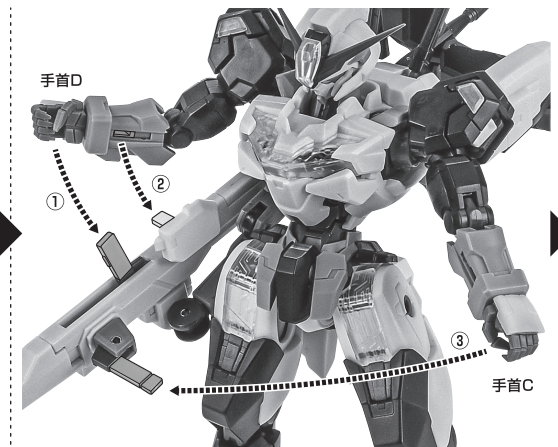

《使用上の注意》

- 本商品は精密に作られています。無理な力を加えたり、落としたりすると破損するおそれがあります。
- 本商品を樹脂製のソファやシート、タイルなどの上に置かないでください。長時間接触していると色がる場合があります。

ディスプレイサポートには別売りの魂STAGEを!⇒

https://tamashiiweb.com/special/t_stage/

セット内容

- 取扱説明書(本書) 1枚
- X-EX01 ガンダム・キャリバーン 本体 1体
- 交換用手首 8個
- シェルユニットパーツ (アンテナ:赤/虹色) 各1個
- シェルユニットパーツ (肩:赤/虹色) 左右各2個
- シェルユニットパーツ(胸:赤/虹色) 各1個
- シェルユニットパーツ (腰前:赤/虹色) 各1個
- シェルユニットパーツ (もも前:赤/虹色) 左右各1個
- シェルユニットパーツ (もも後:赤/虹色) 左右各1個
- バックパック 1個
- ビームサーベル柄 2個
- シェルユニットパーツ(腕:赤/虹色) 各1個
- リアスカート 1個
- リアスカートジョイント 1個
- ディスプレイジョイント 1個
- パリアブルロッドライフル 1個
- ロッドライフルサポート 1個
- ガンビットA 2個
- ガンビットB 1個
- ガンビットC 1個
- ガンビットD 左右各1個
- ガンビットE 1個
- ガンビットF+G 2個
- 装着用ガンビットF 2個
- ガンビット支柱 6個
- ガンビットマウント 左右各3個
- ガンビット支柱基部A 1個
- ガンビット支柱基部B 1個
- 補助棒 1個
- ガンビット 1個
- ガンビットD 左右各1個
- 手首格納デッキ 1個

■ 本体手首

■ 交換用手首(本体手首とつけかえることができます。)

■ 取扱説明書の画像と商品とは、多少異なりますのでご了承ください。

本体の可動

バックパック/リアスカート

シェルユニットパーツの交換 ※シェルユニットパーツ(虹色)も同様に取り付けることができます。

ビームサーベル

手首格納デッキ

バリアブルロッドライフル

ガンビットの装着

※着脱時にジョイントピンが本体に残った場合は、補助棒で取り外してください。

ガンビットの展開

※画像のように、バランスを取ってディスプレイします。 ※長時間のディスプレイはお避けください。 別売りの魂STAGEを使うと安定します。

転倒注意! WARNING: TUMBLE