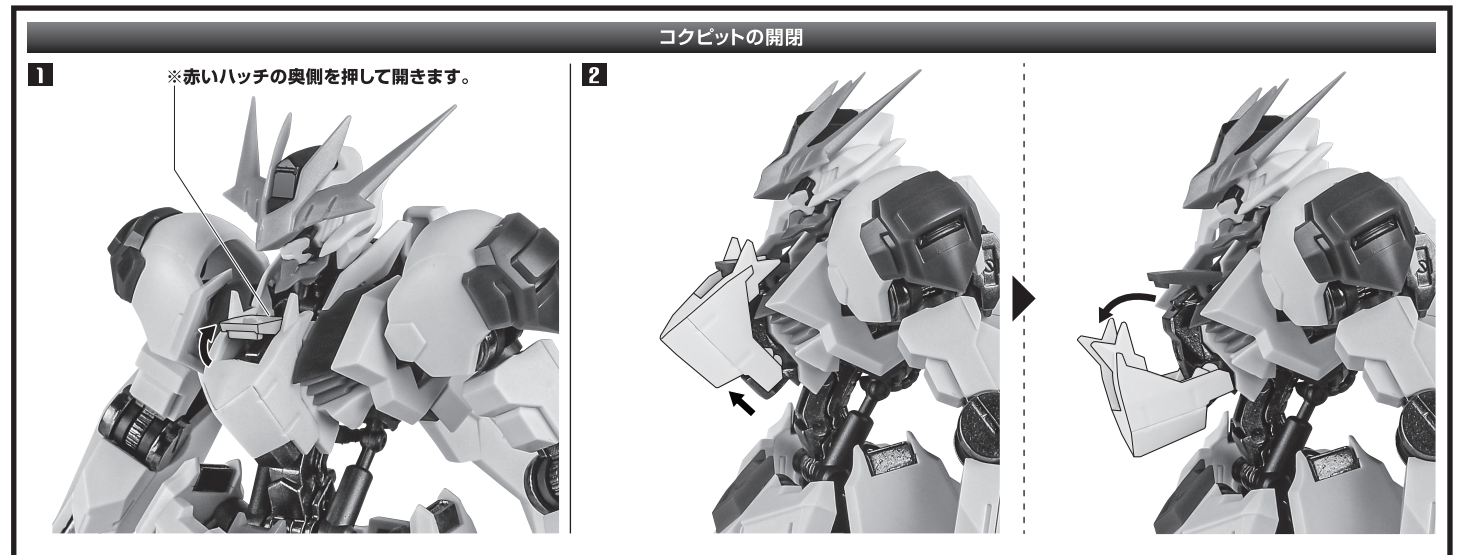

ガンダムバルバトス ルプスレクス -Limited Color Edition-

矢印一覧 Arrow List
取り付けます。 Attachable
取り外します。 Removable
可動します。 Movable

取扱説明書の画像と商品とは、多少異なりますのでご了承ください。

注意 お買い上げのお客様へ 必ずお読みください。

- ●本商品の対象年齢は15才以上です。対象年齢未満のお子様には絶対に与えないでください。
- ●小さな部品がありますので、小さなお子様が誤って飲み込まないように注意してください。窒息などの危険があります。
- ●尖った部分や鋭い部分がありますので、取扱や保管場所に注意してください。思わぬケガをするおそれがあります。

〈使用上の注意〉

- ●本商品は精密に作られています。無理な力を加えたり、落としたりすると破損するおそれがあります。
- ●本商品を樹脂製のソファやシート、タイルなどの上に置かないでください。長時間接触していると色が移る場合があります。

注意 CAUTION

※本商品は全体に彩色を施しております。組み立て～操作の際に色が移ったりキズがつくおそれがありますので取扱には十分注意してください。

※ All parts of this product have been painted. Please take thorough care when handling the product as there is a risk of scratching the product when assembling and operating it.

ディスプレイサポートには別売りの魂STAGEを!↓

<https://tamashiiweb.com/special/t_stage/>

セット内容

- 取扱説明書(本書) 1枚
- ガンダムバルバトスルプスレクス 本体 1体
- 交換用手首 2個
- テイルブレード 1個
- 眼光エフェクト付きアンテナ 1個
- カカト用バイルバンカー 2個
- サブアーム 2個
- 超大型メイス 1個
- テイルブレード用ケーブル(長/短) 各1個
- ケーブル固定ジョイント 1個
- メイス固定ジョイント 1個
- 本体ジョイントA/B 各1個
- クリップ 1個
- 可動支柱(長/短) 各1個
- 支柱(大/小) 各1個
- 台座 1個

■ 本体手首

■ 交換用手首(本体手首とつけかえることができます。)

本体の組み立て方

本体の可動