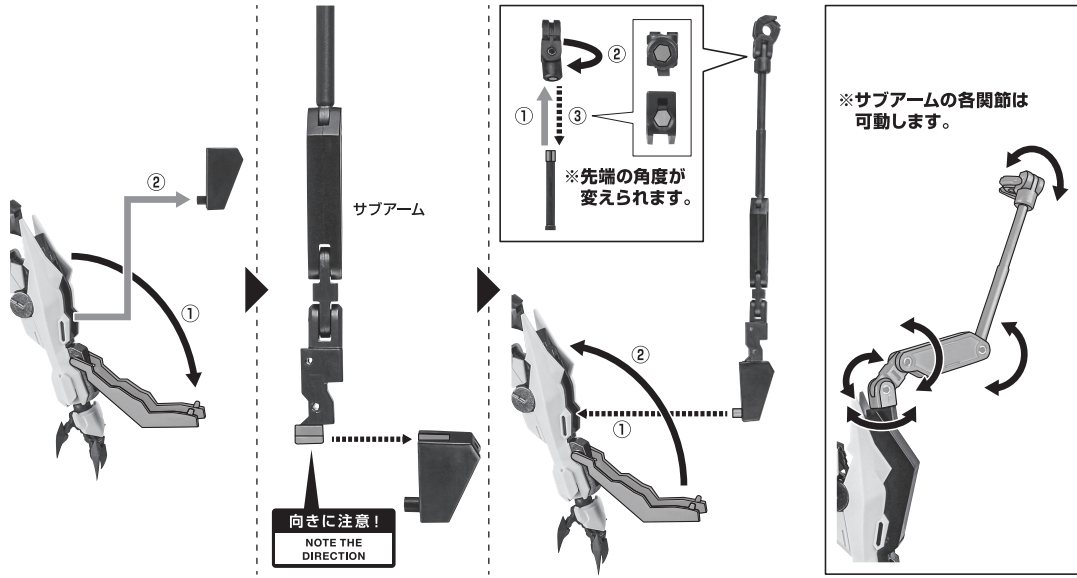

サブアーム

テイルブレード

超大型メイス

ディスプレイ