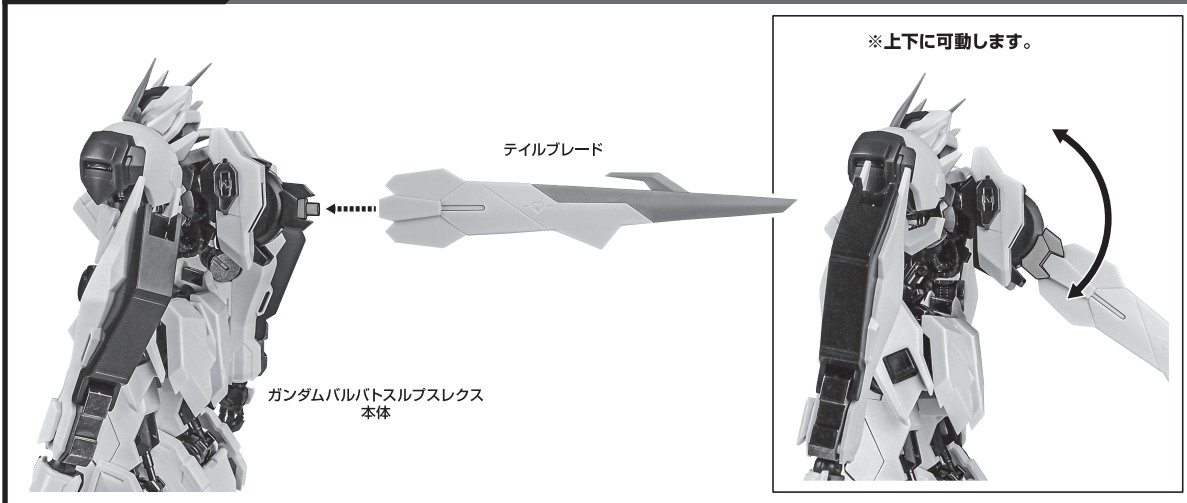

ガンダムバルバトス ルプスレクス -Limited Color Edition-

矢印一覧 Arrow List
取り付けます。 Attachable
取り外します。 Removable
可動します。 Movable

取扱説明書の画像と商品とは、多少異なりますのでご了承ください。

注意 お買い上げのお客様へ 必ずお読みください。

- ●本商品の対象年齢は15才以上です。対象年齢未満のお子様には絶対に与えないでください。
- ●小さな部品がありますので、小さなお子様が誤って飲み込まないように注意してください。窒息などの危険があります。
- ●尖った部分や鋭い部分がありますので、取扱や保管場所に注意してください。思わぬケガをするおそれがあります。

〈使用上の注意〉

- ●本商品は精密に作られています。無理な力を加えたり、落としたりすると破損するおそれがあります。
- ●本商品を樹脂製のソファやシート、タイルなどの上に置かないでください。長時間接触していると色が移る場合があります。

注意 CAUTION

※本商品は全体に彩色を施しております。組み立て～操作の際に色が移ったりキズがつくおそれがありますので取扱には十分注意してください。

※ All parts of this product have been painted. Please take thorough care when handling the product as there is a risk of scratching the product when assembling and operating it.

ディスプレイサポートには別売りの魂STAGEを!↓

<https://tamashiiweb.com/special/t_stage/>

セット内容

- 取扱説明書(本書) 1枚
- ガンダムバルバトスルプスレクス 本体 1体
- 交換用手首 2個
- テイルブレード 1個
- 眼光エフェクト付きアンテナ 1個
- カカト用バイルバンカー 2個
- サブアーム 2個
- 超大型メイス 1個
- テイルブレード用ケーブル(長/短) 各1個
- ケーブル固定ジョイント 1個
- メイス固定ジョイント 1個
- 本体ジョイントA/B 各1個
- クリップ 1個
- 可動支柱(長/短) 各1個
- 支柱(大/小) 各1個
- 台座 1個

■ 本体手首

■ 交換用手首(本体手首とつけかえることができます。)

本体の組み立て方

本体の可動