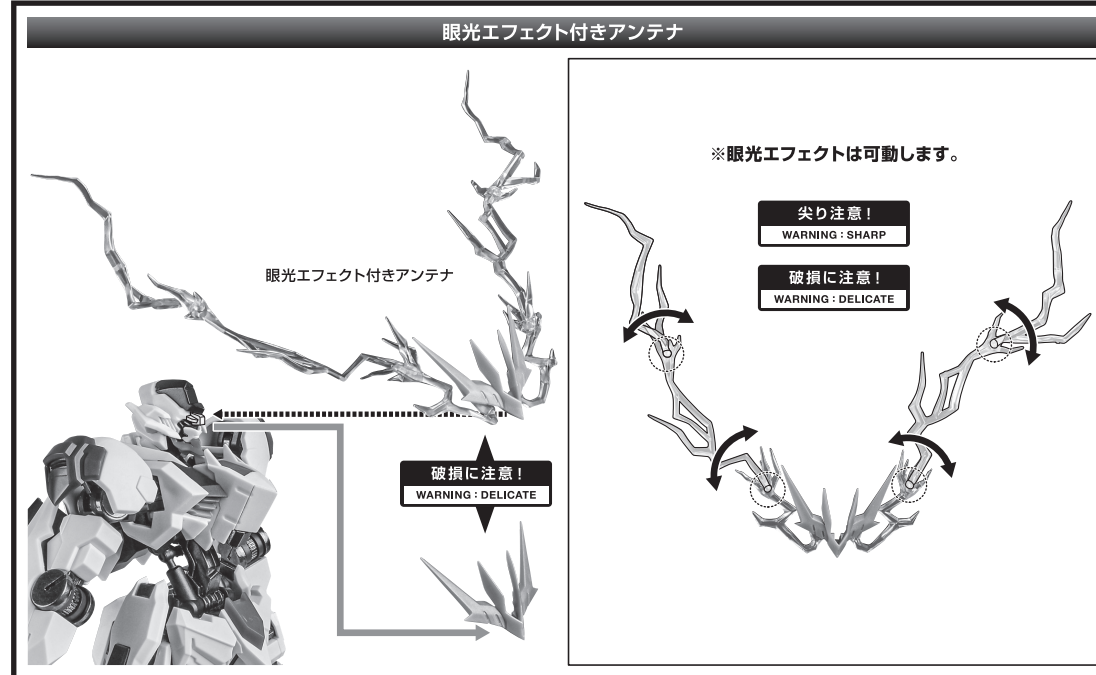

ガンダムバルバトス ルプスレクス -Limited Color Edition-

矢印一覧 Arrow List
取り付けます。 Attachable
取り外します。 Removable
可動します。 Movable

取扱説明書の画像と商品とは、多少異なりますのでご了承ください。

注意 お買い上げのお客様へ 必ずお読みください。

- ●本商品の対象年齢は15才以上です。対象年齢未満のお子様には絶対に与えないでください。
- ●小さな部品がありますので、小さなお子様が誤って飲み込まないように注意してください。窒息などの危険があります。
- ●尖った部分や鋭い部分がありますので、取扱や保管場所に注意してください。思わぬケガをするおそれがあります。

〈使用上の注意〉

- ●本商品は精密に作られています。無理な力を加えたり、落としたりすると破損するおそれがあります。
- ●本商品を樹脂製のソファやシート、タイルなどの上に置かないでください。長時間接触していると色が移る場合があります。

注意 CAUTION

※本商品は全体に彩色を施しております。組み立て～操作の際に色が移ったりキズがつくおそれがありますので取扱には十分注意してください。

※ All parts of this product have been painted. Please take thorough care when handling the product as there is a risk of scratching the product when assembling and operating it.

ディスプレイサポートには別売りの魂STAGEを!↓

<https://tamashiiweb.com/special/t_stage/>

セット内容

- 取扱説明書(本書) 1枚
- ガンダムバルバトスルプスレクス 本体 1体
- 交換用手首 2個
- テイルブレード 1個
- 眼光エフェクト付きアンテナ 1個
- カカト用バイルバンカー 2個
- サブアーム 2個
- 超大型メイス 1個
- テイルブレード用ケーブル(長/短) 各1個
- ケーブル固定ジョイント 1個
- メイス固定ジョイント 1個
- 本体ジョイントA/B 各1個
- クリップ 1個
- 可動支柱(長/短) 各1個
- 支柱(大/小) 各1個
- 台座 1個

■ 本体手首

■ 交換用手首(本体手首とつけかえることができます。)

本体の組み立て方

本体の可動