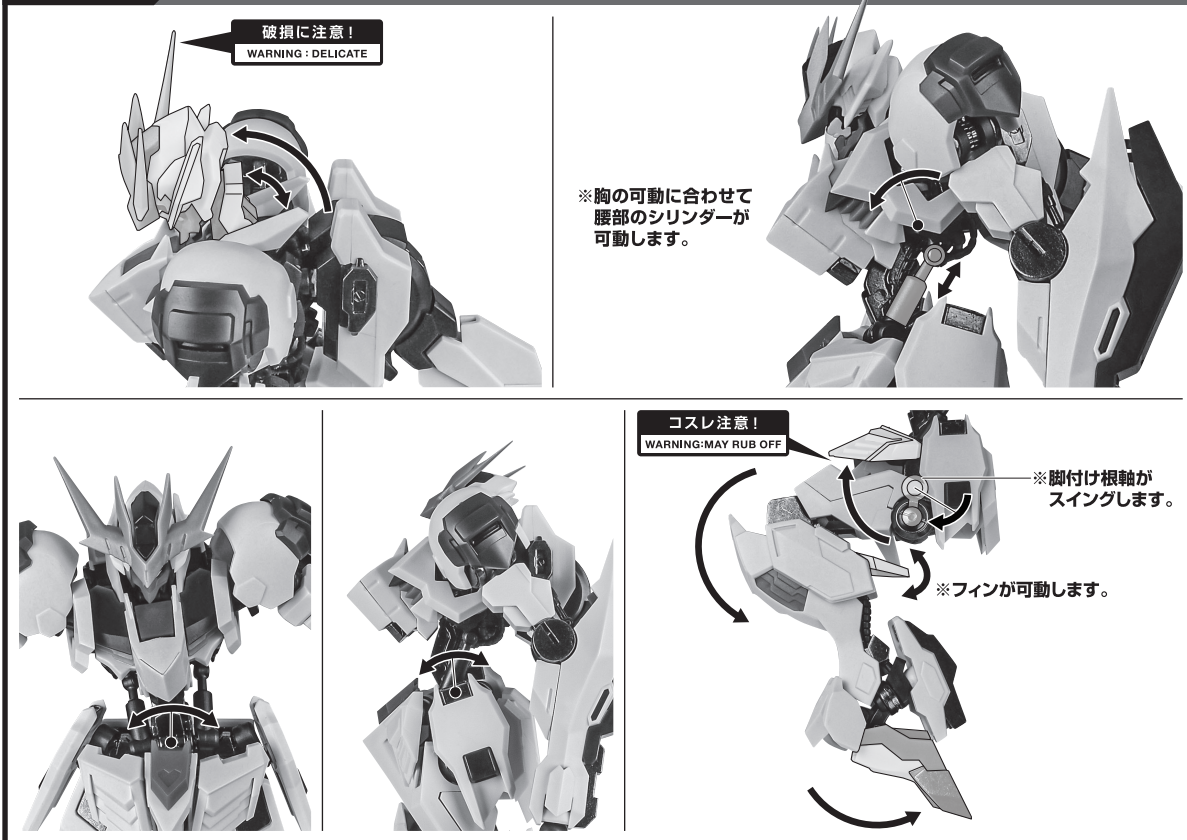

ガンダムバルバトス ルプスレクス -Limited Color Edition-

矢印一覧 Arrow List
取り付けます。 Attachable
取り外します。 Removable
可動します。 Movable

取扱説明書の画像と商品とは、多少異なりますのでご了承ください。

注意 お買い上げのお客様へ 必ずお読みください。

- ●本商品の対象年齢は15才以上です。対象年齢未満のお子様には絶対に与えないでください。
- ●小さな部品がありますので、小さなお子様が誤って飲み込まないように注意してください。窒息などの危険があります。
- ●尖った部分や鋭い部分がありますので、取扱や保管場所に注意してください。思わぬケガをするおそれがあります。

〈使用上の注意〉

- ●本商品は精密に作られています。無理な力を加えたり、落としたりすると破損するおそれがあります。
- ●本商品を樹脂製のソファやシート、タイルなどの上に置かないでください。長時間接触していると色が移る場合があります。

注意 CAUTION

※本商品は全体に彩色を施しております。組み立て～操作の際に色が移ったりキズがつくおそれがありますので取扱には十分注意してください。

※ All parts of this product have been painted. Please take thorough care when handling the product as there is a risk of scratching the product when assembling and operating it.

ディスプレイサポートには別売りの魂STAGEを!↓

<https://tamashiiweb.com/special/t_stage/>

セット内容

- 取扱説明書(本書) 1枚
- ガンダムバルバトスルプスレクス 本体 1体
- 交換用手首 2個
- テイルブレード 1個
- 眼光エフェクト付きアンテナ 1個
- カカト用バイルバンカー 2個
- サブアーム 2個
- 超大型メイス 1個
- テイルブレード用ケーブル(長/短) 各1個
- ケーブル固定ジョイント 1個
- メイス固定ジョイント 1個
- 本体ジョイントA/B 各1個
- クリップ 1個
- 可動支柱(長/短) 各1個
- 支柱(大/小) 各1個
- 台座 1個

■ 本体手首

■ 交換用手首(本体手首とつけかえることができます。)

本体の組み立て方

本体の可動