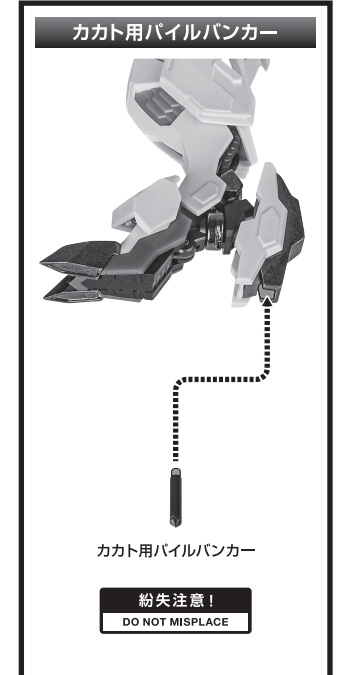

ガンダムバルバトス ルプスレクス -Limited Color Edition-

矢印一覧 Arrow List
取り付けます。 Attachable
取り外します。 Removable
可動します。 Movable

取扱説明書の画像と商品とは、多少異なりますのでご了承ください。

注意 お買い上げのお客様へ 必ずお読みください。

- ●本商品の対象年齢は15才以上です。対象年齢未満のお子様には絶対に与えないでください。
- ●小さな部品がありますので、小さなお子様が誤って飲み込まないように注意してください。窒息などの危険があります。
- ●尖った部分や鋭い部分がありますので、取扱や保管場所に注意してください。思わぬケガをするおそれがあります。

〈使用上の注意〉

- ●本商品は精密に作られています。無理な力を加えたり、落としたりすると破損するおそれがあります。
- ●本商品を樹脂製のソファやシート、タイルなどの上に置かないでください。長時間接触していると色が移る場合があります。

注意 CAUTION

※本商品は全体に彩色を施しております。組み立て～操作の際に色が移ったりキズがつくおそれがありますので取扱には十分注意してください。

※ All parts of this product have been painted. Please take thorough care when handling the product as there is a risk of scratching the product when assembling and operating it.

ディスプレイサポートには別売りの魂STAGEを!↓

<https://tamashiiweb.com/special/t_stage/>

セット内容

- 取扱説明書(本書) 1枚
- ガンダムバルバトスルプスレクス 本体 1体
- 交換用手首 2個
- テイルブレード 1個
- 眼光エフェクト付きアンテナ 1個
- カカト用バイルバンカー 2個
- サブアーム 2個
- 超大型メイス 1個
- テイルブレード用ケーブル(長/短) 各1個
- ケーブル固定ジョイント 1個
- メイス固定ジョイント 1個
- 本体ジョイントA/B 各1個
- クリップ 1個
- 可動支柱(長/短) 各1個
- 支柱(大/小) 各1個
- 台座 1個

■ 本体手首

■ 交換用手首(本体手首とつけかえることができます。)

本体の組み立て方

本体の可動