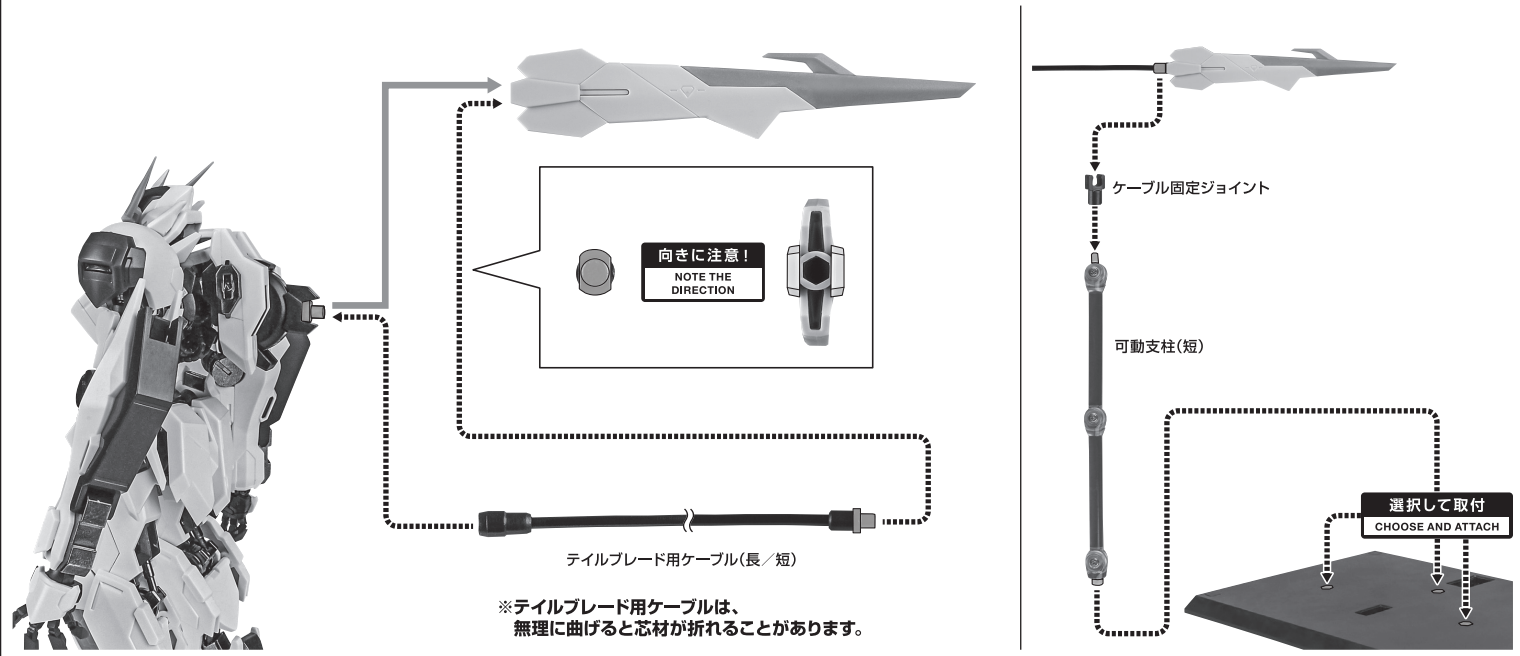

## セット内容

- 取扱説明書(本書) ..... 1枚
- ガンダムバルバトスルプスレクス 本体 ..... 1体
- 交換用手首 ..... 2個
- テイルブレード ..... 1個
- 眼光エフェクト付きアンテナ ..... 1個
- カカト用バイルバンカー ..... 2個
- サブアーム ..... 2個
- 超大型メイス ..... 1個
- テイルブレード用ケーブル(長/短) ..... 各1個
- ケーブル固定ジョイント ..... 1個
- メイス固定ジョイント ..... 1個
- 本体ジョイントA/B ..... 各1個
- クリップ ..... 1個
- 可動支柱(長/短) ..... 各1個
- 支柱(大/小) ..... 各1個
- 台座 ..... 1個

### ■ 交換用手首(本体手首とつけかえることができます。)

## 本体の組み立て方

## 本体の可動

サブアーム

テイルブレード

超大型メイス

ディスプレイ