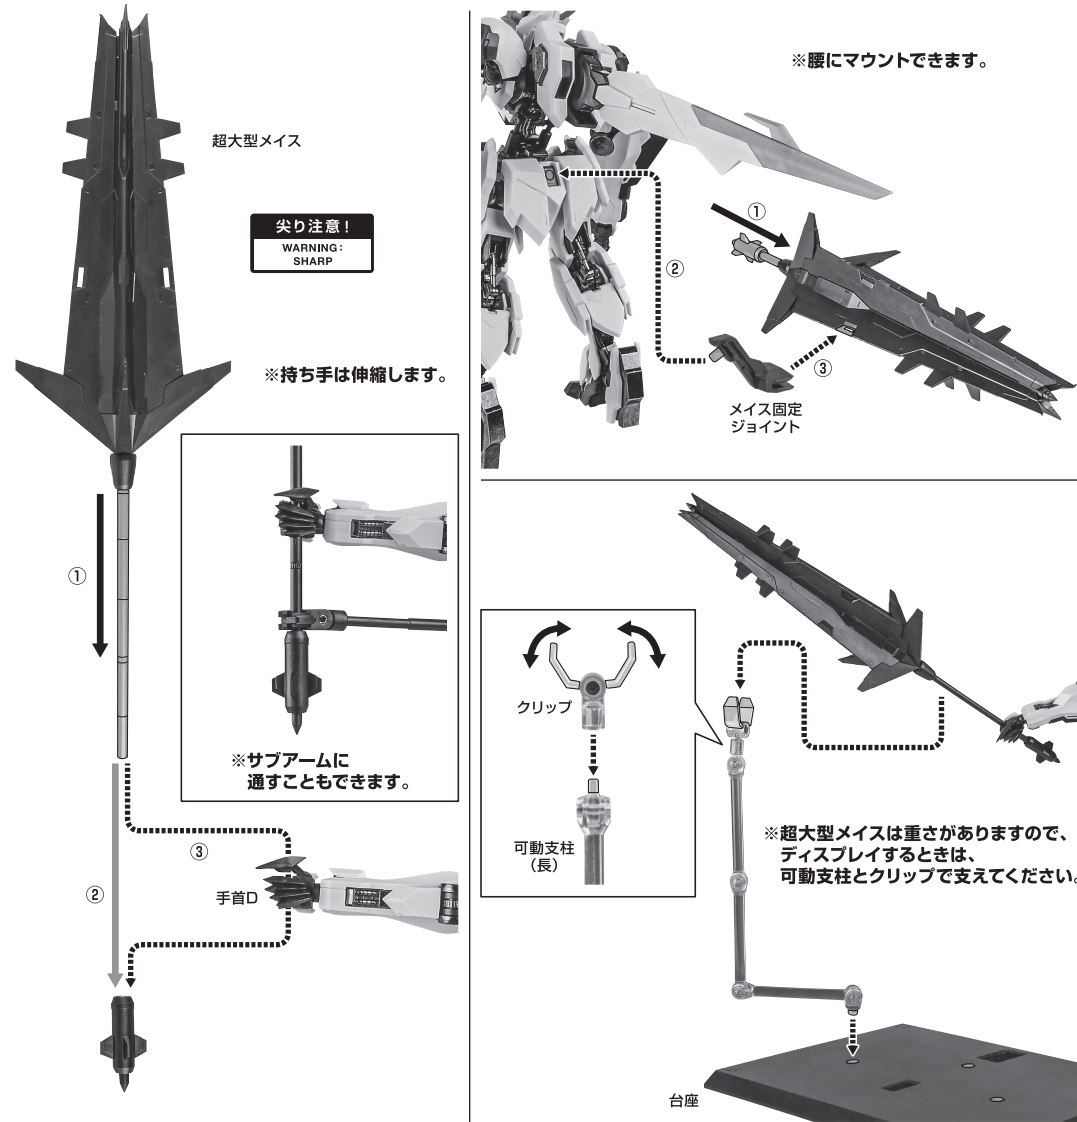

## セット内容

- 取扱説明書(本書) ..... 1枚
- ガンダムバルバトスルプスレクス 本体 ..... 1体
- 交換用手首 ..... 2個
- テイルブレード ..... 1個
- 眼光エフェクト付きアンテナ ..... 1個
- カカト用バイルバンカー ..... 2個
- サブアーム ..... 2個
- 超大型メイス ..... 1個
- テイルブレード用ケーブル(長/短) ..... 各1個
- ケーブル固定ジョイント ..... 1個
- メイス固定ジョイント ..... 1個
- 本体ジョイントA/B ..... 各1個
- クリップ ..... 1個
- 可動支柱(長/短) ..... 各1個
- 支柱(大/小) ..... 各1個
- 台座 ..... 1個

## 本体の組み立て方

## 本体の可動

サブアーム

テイルブレード

超大型メイス

ディスプレイ