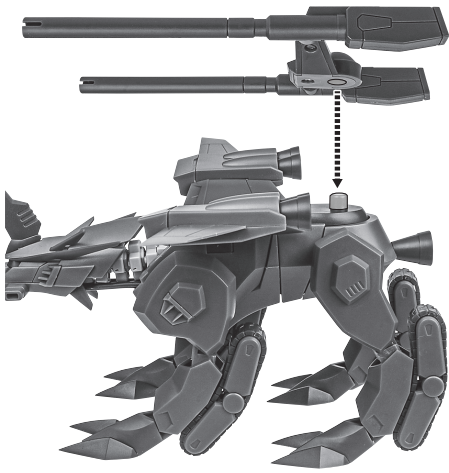

セット内容

- 取扱説明書(本書) ..... 1枚
- 角 ..... 1個
- ビームエフェクト ..... 2個
- ビームサーベル刃(曲) ..... 左右各1個
- TMF/A-803 ラゴウ 本体 ..... 1体
- レールガン ..... 1個
- ビームサーベル刃(直) ..... 2個
- パーニアエフェクト(ラゴウ) ..... 5個

本体の可動

**1**

破損に注意!  
WARNING: DELICATE

TMF/A-803 ラゴウ 本体

※各部を調整して、画像の走行形態にします。

※クランクで縮みます。

**2**

尖り注意!  
WARNING: SHARP

※腰を引き出して、深く曲げることができます。

※背中を開くことで前脚を内側に入れることができます。

※クランクで可動します。

## レールガン

レールガン

ビームエフェクト