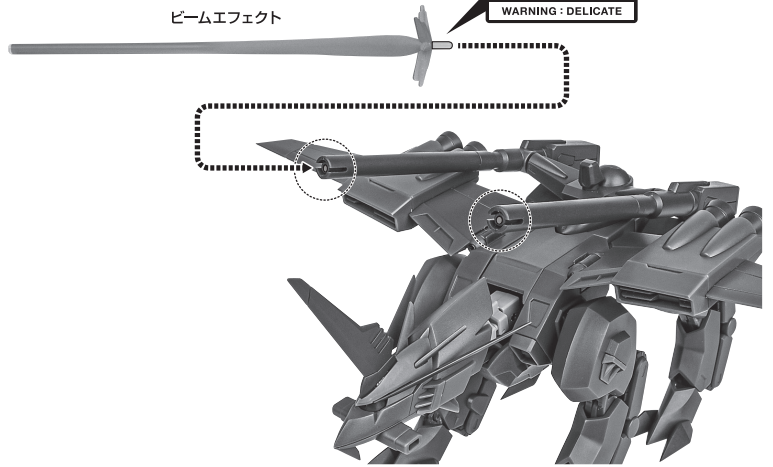

ビームエフェクト

ビームサーベル