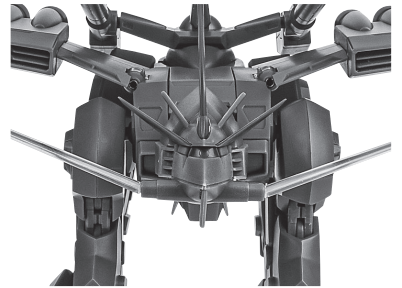

ビームサーベル刃
(直)

反対側も同様
SAME ON OTHER SIDE

【ビームサーベル刃(曲)】
上に角度がつきます。

向きに注意！
NOTE THE DIRECTION