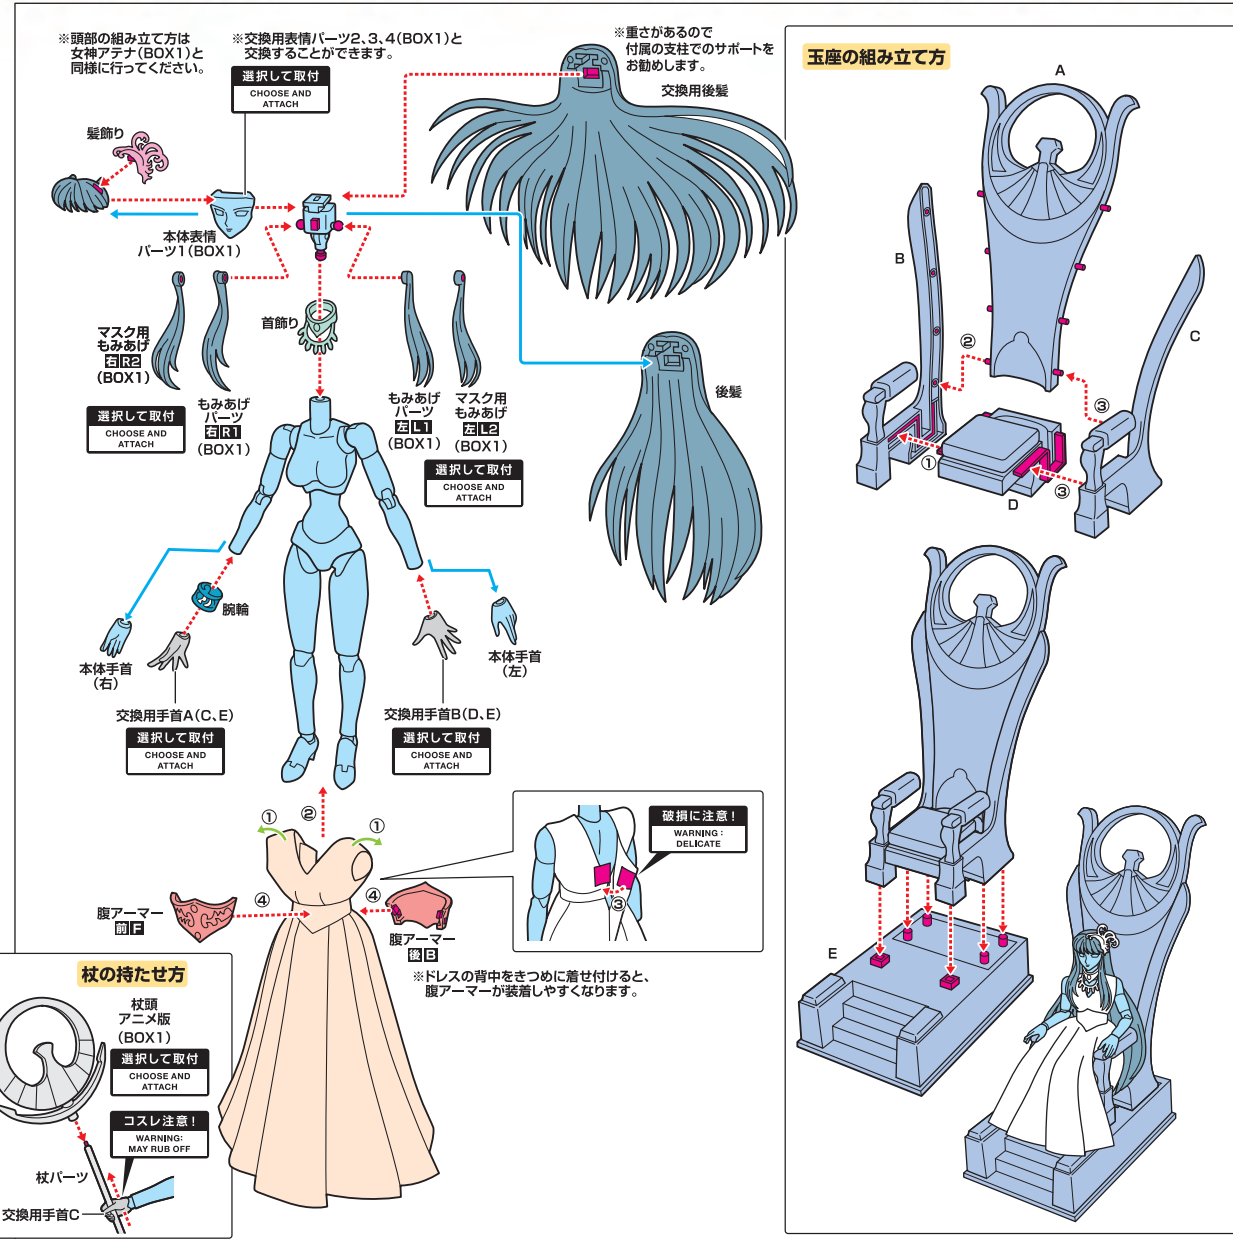

【BOX2】城戸沙織 セット内容

衣装の着せ方

SAINT CLOTH MYTH EX GODDESS ATHENA & SAORI KIDO -DIVINE SAGA PREMIUM SET-
注意 お買い上げのお客様へ 必ずお読みください。
●本商品の対象年齢は15才以上です。対象年齢未満のお子様には絶対に与えないでください。
●小さな部品がありますので、小さなお子様が誤って飲み込まないように注意してください。
●尖った部分や鋭い部分がありますので、取扱や保管場所に注意してください。
●可動部分の隙間には指などを入れないでください。はさまれてケガをするおそれがあります。
●本商品はキャラクターの設定を出来るだけ忠実に再現しているため、アーマー内側にも装飾が施されています。
●本商品は樹脂製のソファやシート、タイルなどの上に置かないでください。
●本商品は精密に作られています。無理な力を加えたり、落としたりすると破損するおそれがあります。

聖闘士聖衣神話 女神アテナ&城戸沙織 -ディバインサーガプレミアムセット-
EXMETAL素体 取扱説明書
Illustration: Michi Himeno
©車田正美・集英社・東映アニメーション

【BOX1】女神アテナ セット内容

聖衣(クロス)の取り付け方

各種聖衣の取り付け方

オブジェ形態の組み立て方