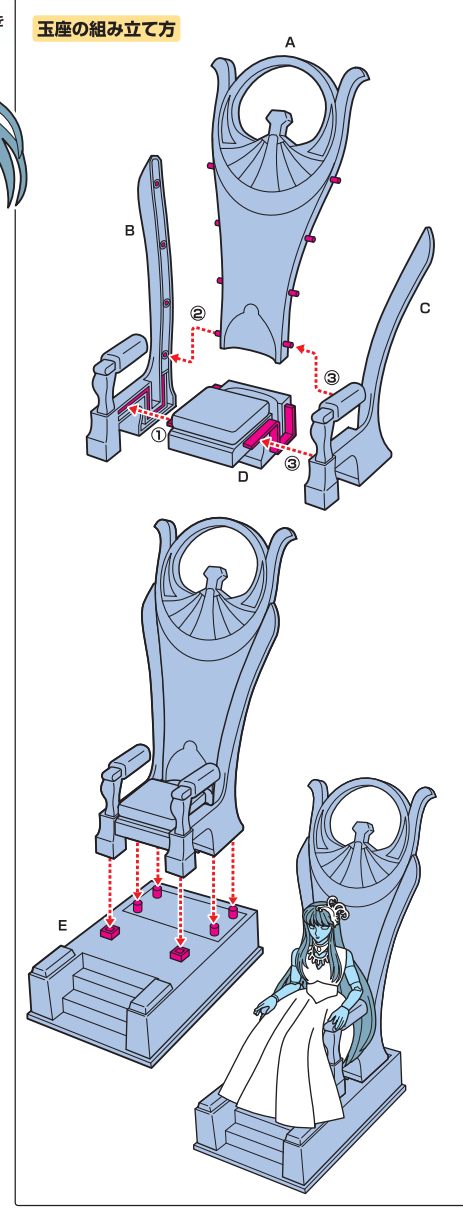

【BOX2】城戸沙織 セット内容

衣装の着せ方

SAINT CLOTH MYTH EX GODDESS ATHENA & SAORI KIDO -DIVINE SAGA PREMIUM SET-
注意 お買い上げのお客様へ 必ずお読みください。
●本商品の対象年齢は15才以上です。対象年齢未満のお子様には絶対に与えないでください。
●小さな部品がありますので、小さなお子様が誤って飲み込まないように注意してください。
●尖った部分や鋭い部分がありますので、取扱や保管場所に注意してください。
●可動部分の隙間には指などを入れないでください。はさまれてケガをするおそれがあります。
●本商品はキャラクターの設定を出来るだけ忠実に再現しているため、アーマー内側にも装飾が施されています。
●本商品は樹脂製のソファやシート、タイルなどの上に置かないでください。
●本商品は精密に作られています。無理な力を加えたり、落としたりすると破損するおそれがあります。

聖闘士聖衣神話 女神アテナ&城戸沙織 -ディバインサーガプレミアムセット-
EXMETAL素体 取扱説明書
Illustration: Michi Himeno
©車田正美・集英社・東映アニメーション

【BOX1】女神アテナ セット内容

聖衣(クロス)の取り付け方

各種聖衣の取り付け方

オブジェ形態の組み立て方