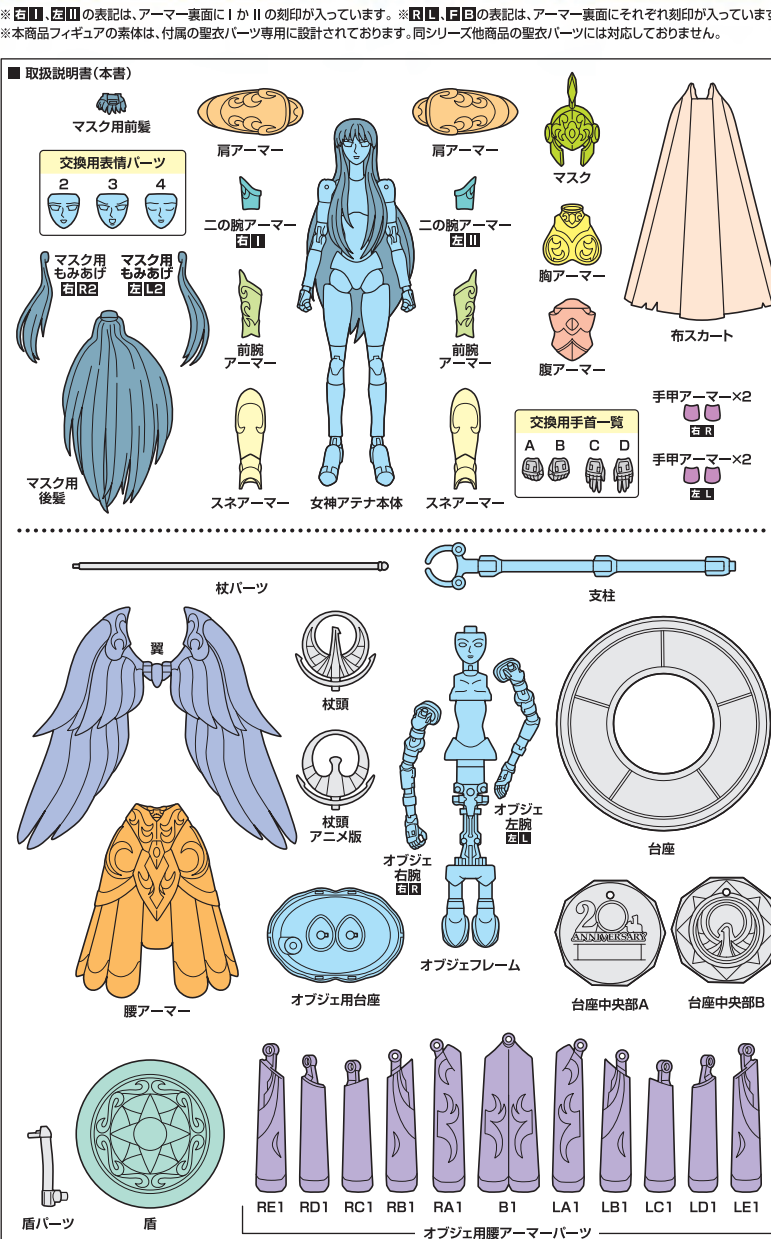

【BOX2】城戸沙織 セット内容

衣装の着せ方

SAINT CLOTH MYTH EX GODDESS ATHENA & SAORI KIDO -DIVINE SAGA PREMIUM SET-
注意 お買い上げのお客様へ 必ずお読みください。
●本商品の対象年齢は15才以上です。対象年齢未満のお子様には絶対に与えないでください。
●小さな部品がありますので、小さなお子様が誤って飲み込まないように注意してください。
●尖った部分や鋭い部分がありますので、取扱や保管場所に注意してください。
●可動部分の隙間には指などを入れないでください。はさまれてケガをするおそれがあります。
●本商品はキャラクターの設定を出来るだけ忠実に再現しているため、アーマー内側にも装飾が施されています。
●本商品は樹脂製のソファやシート、タイルなどの上に置かないでください。
●本商品は精密に作られています。無理な力を加えたり、落としたりすると破損するおそれがあります。

聖闘士聖衣神話 女神アテナ&城戸沙織 -ディバインサーガプレミアムセット-
EXMETAL素体 取扱説明書
Illustration: Michi Himeno
©車田正美・集英社・東映アニメーション

【BOX1】女神アテナ セット内容

聖衣(クロス)の取り付け方

各種聖衣の取り付け方

オブジェ形態の組み立て方