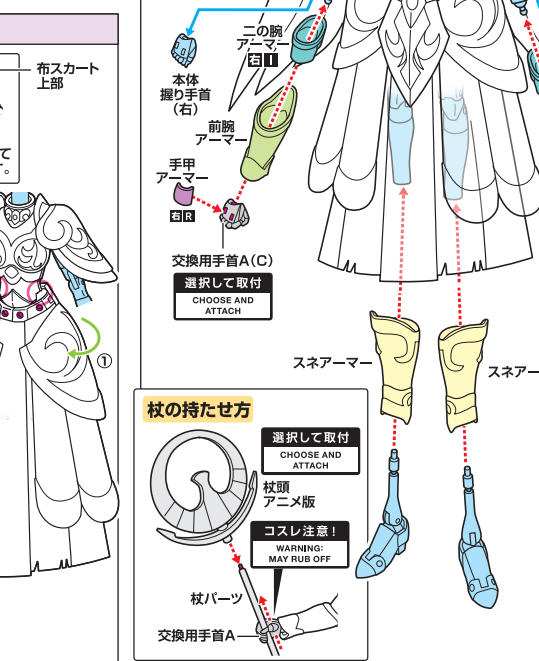

聖闘士聖衣神話 女神アテナ&城戸沙織 -ディバインサーガプレミアムセット-
EXMETAL素体 取扱説明書
Illustration: Michi Himeno
©車田正美・集英社・東映アニメーション

【BOX1】女神アテナ セット内容

聖衣(クロス)の取り付け方

各種聖衣の取り付け方

オブジェ形態の組み立て方