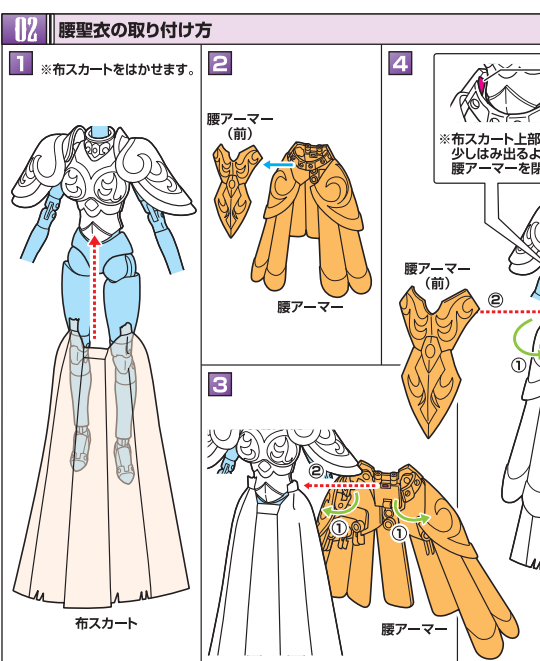

【BOX2】城戸沙織 セット内容

衣装の着せ方

SAINT CLOTH MYTH EX GODDESS ATHENA & SAORI KIDO -DIVINE SAGA PREMIUM SET-
注意 お買い上げのお客様へ 必ずお読みください。
●本商品の対象年齢は15才以上です。対象年齢未満のお子様には絶対に与えないでください。
●小さな部品がありますので、小さなお子様が誤って飲み込まないように注意してください。
●尖った部分や鋭い部分がありますので、取扱や保管場所に注意してください。
●可動部分の隙間には指などを入れないでください。はさまれてケガをするおそれがあります。
●本商品はキャラクターの設定を出来るだけ忠実に再現しているため、アーマー内側にも装飾が施されています。
●本商品は樹脂製のソファやシート、タイルなどの上に置かないでください。
●本商品は精密に作られています。無理な力を加えたり、落としたりすると破損するおそれがあります。

聖闘士聖衣神話 女神アテナ&城戸沙織 -ディバインサーガプレミアムセット-
EXMETAL素体 取扱説明書
Illustration: Michi Himeno
©車田正美・集英社・東映アニメーション

【BOX1】女神アテナ セット内容

聖衣(クロス)の取り付け方

各種聖衣の取り付け方

オブジェ形態の組み立て方