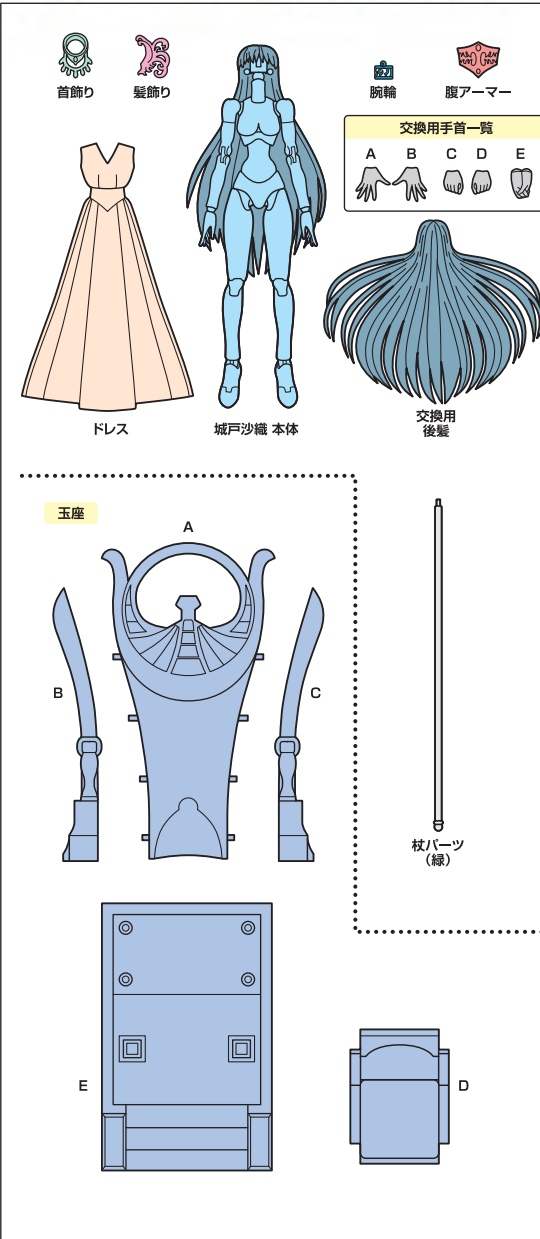

【BOX2】城戸沙織 セット内容

衣装の着せ方

SAINT CLOTH MYTH EX GODDESS ATHENA & SAORI KIDO -DIVINE SAGA PREMIUM SET-
注意 お買い上げのお客様へ 必ずお読みください。
●本商品の対象年齢は15才以上です。対象年齢未満のお子様には絶対に与えないでください。
●小さな部品がありますので、小さなお子様が誤って飲み込まないように注意してください。
●尖った部分や鋭い部分がありますので、取扱や保管場所に注意してください。
●可動部分の隙間には指などを入れないでください。はさまれてケガをするおそれがあります。
●本商品はキャラクターの設定を出来るだけ忠実に再現しているため、アーマー内側にも装飾が施されています。
●本商品は樹脂製のソファやシート、タイルなどの上に置かないでください。
●本商品は精密に作られています。無理な力を加えたり、落としたりすると破損するおそれがあります。

聖闘士聖衣神話 女神アテナ&城戸沙織 -ディバインサーガプレミアムセット-
EXMETAL素体 取扱説明書
Illustration: Michi Himeno
©車田正美・集英社・東映アニメーション

【BOX1】女神アテナ セット内容

聖衣(クロス)の取り付け方

各種聖衣の取り付け方

オブジェ形態の組み立て方