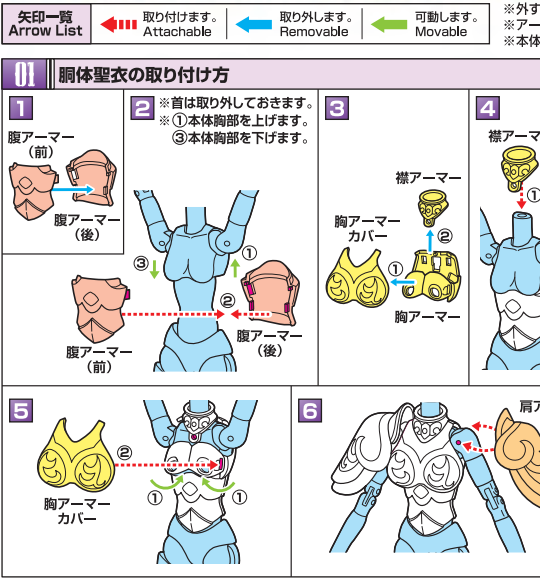

聖闘士聖衣神話 女神アテナ&城戸沙織 -ディバインサーガプレミアムセット-
EXMETAL素体 取扱説明書
Illustration: Michi Himeno
©車田正美・集英社・東映アニメーション

【BOX1】女神アテナ セット内容

聖衣(クロス)の取り付け方

各種聖衣の取り付け方

オブジェ形態の組み立て方