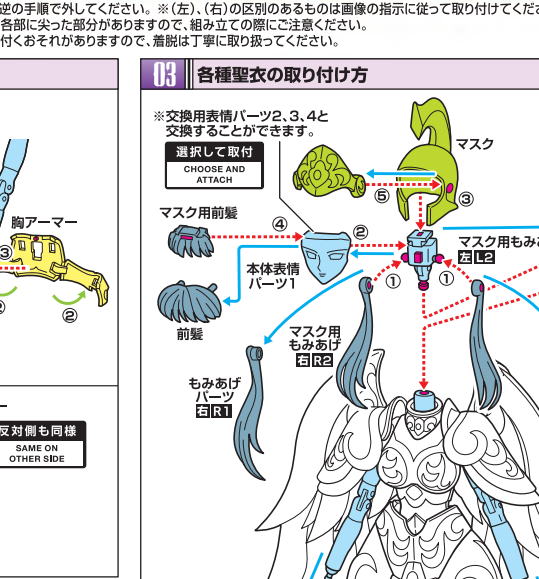

聖闘士聖衣神話 女神アテナ&城戸沙織 -ディバインサーガプレミアムセット-
EXMETAL素体 取扱説明書
Illustration: Michi Himeno
©車田正美・集英社・東映アニメーション

【BOX1】女神アテナ セット内容

聖衣(クロス)の取り付け方

各種聖衣の取り付け方

オブジェ形態の組み立て方