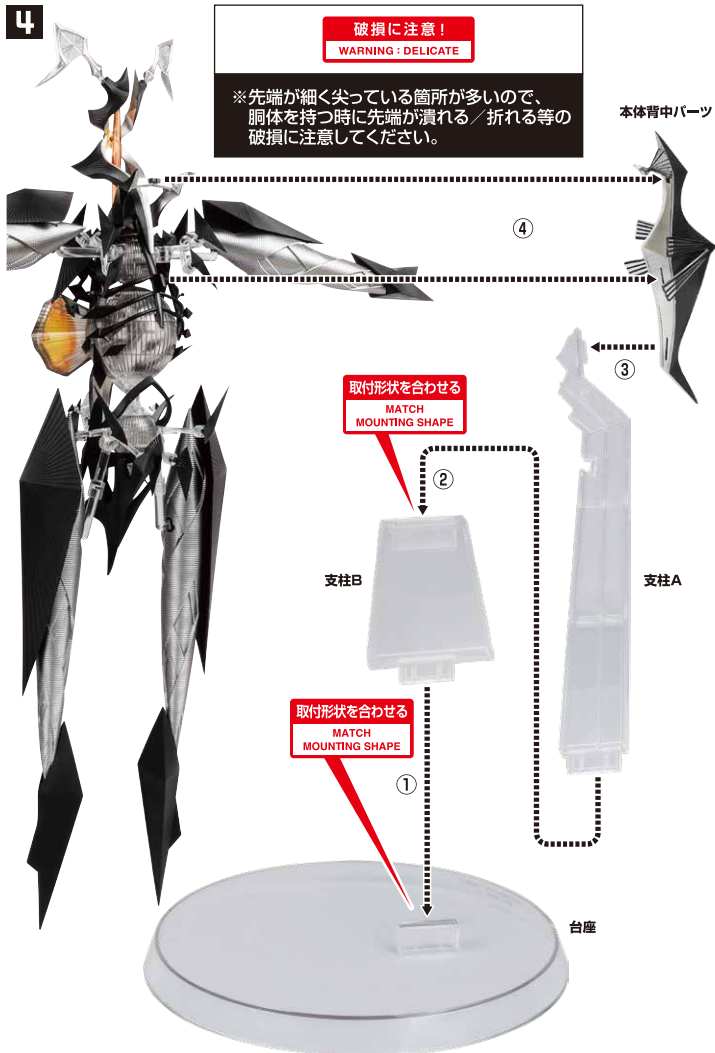

反対側も同様
SAME ON OTHER SIDE

4