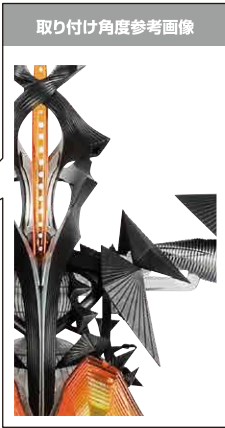

セット内容

■ 取扱説明書	1枚	■ 台座	1個	■ エフェクト用支柱(縦/横)	各1個
■ ゼットン(シン・ウルトラマン) 本体	1体	■ 支柱(A/B)	各1個	■ エフェクト用支柱(可動)	1個
■ 浮遊小パーツ(下図参照)	14個	■ ウルトラマンミニフィギュア	1個	■ エフェクト用台座	1個
■ 熱球エフェクト	1個	■ ミニフィギュア用支柱	1個		
■ 熱球発射形態用支柱	1個	■ ウルトラスラッシュエフェクト	1個		

本体の組み立て方とディスプレイ

1

尖り注意!
WARNING: SHARP

破損に注意!
WARNING: DELICATE

※先端が細く尖っている箇所が多いので、胴体を持つ時に先端が潰れる/折れる等の破損に注意してください。

2

反対側も同様
SAME ON OTHER SIDE

3

反対側も同様
SAME ON OTHER SIDE

4

ウルトラマンミニフィギュア

※本体ディスプレイ完成の状態から始めます。

※画像のようにディスプレイすることができます。

破損に注意!

WARNING : DELICATE

破損に注意!
WARNING : DELICATE

ミニフィギュア用
支柱

短い

長い

ウルトラマン
ミニフィギュア

熱球発射形態への変形

※セット内容の状態から始め、本体背中パーツは取り外しておきます。

3

※各浮遊パーツ、浮遊小パーツの角度は自由に調整できます。