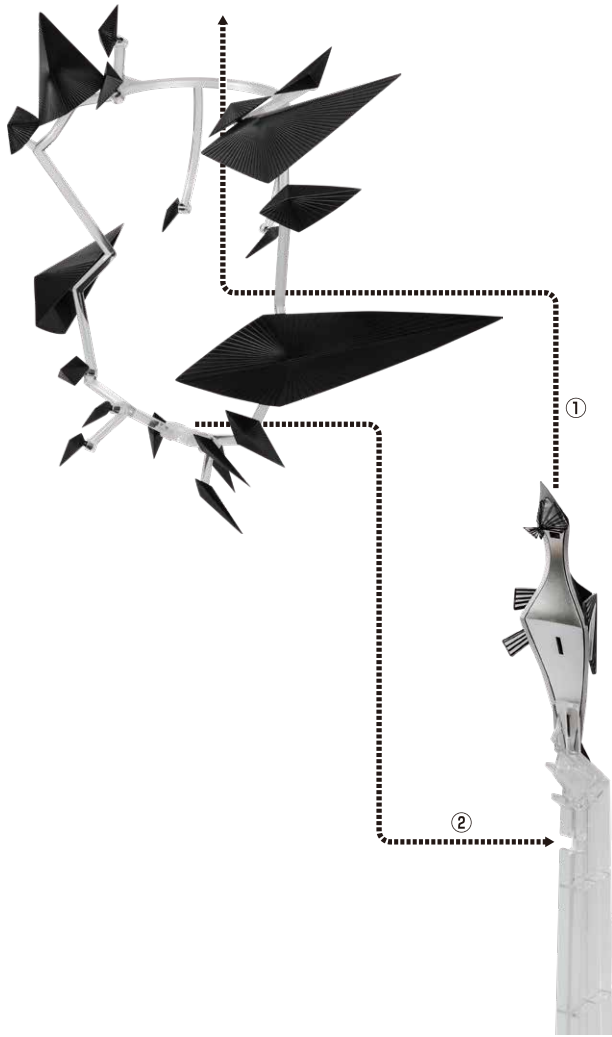

セット内容

■ 取扱説明書	1枚	■ 台座	1個	■ エフェクト用支柱(縦/横)	各1個
■ ゼットン(シン・ウルトラマン) 本体	1体	■ 支柱(A/B)	各1個	■ エフェクト用支柱(可動)	1個
■ 浮遊小パーツ(下図参照)	14個	■ ウルトラマンミニフィギュア	1個	■ エフェクト用台座	1個
■ 熱球エフェクト	1個	■ ミニフィギュア用支柱	1個		
■ 熱球発射形態用支柱	1個	■ ウルトラスラッシュエフェクト	1個		

ミニフィギュア用
支柱

短い

長い

ウルトラマン
ミニフィギュア

熱球発射形態への変形

※セット内容の状態から始め、本体背中パーツは取り外しておきます。

3

※各浮遊パーツ、浮遊小パーツの角度は自由に調整できます。

取り付け角度参考画像

5

6

7

※画像のフレームも後方へ可動させます。

反対側も同様
SAME ON OTHER SIDE

8

破損に注意！
WARNING : DELICATE

※先端が細く尖っている箇所が多いので、胴体を持つ時に先端が潰れる／折れる等の破損に注意してください。

6

※画像のようにディスプレイすることができます。

転倒注意！
WARNING : TUMBLE

落下注意！
WARNING : FALL

※先端が細く尖っている箇所が多いので、転倒した時に先端が潰れる／折れる等の破損に注意してください。

エフェクト用支柱(縦)

エフェクト用支柱(横)