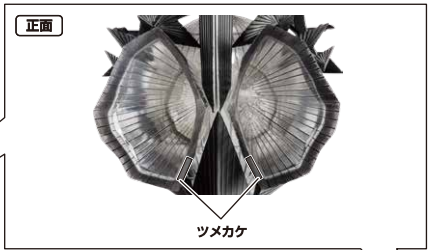

ミニフィギュア用
支柱

短い

長い

ウルトラマン
ミニフィギュア

熱球発射形態への変形

※セット内容の状態から始め、本体背中パーツは取り外しておきます。

3

※各浮遊パーツ、浮遊小パーツの角度は自由に調整できます。

取り付け角度参考画像

5

6

7

※画像のフレームも後方へ可動させます。

反対側も同様
SAME ON OTHER SIDE

8

破損に注意！
WARNING : DELICATE

※先端が細く尖っている箇所が多いので、胴体を持つ時に先端が潰れる／折れる等の破損に注意してください。

6

※画像のようにディスプレイすることができます。

転倒注意！
WARNING : TUMBLE

落下注意！
WARNING : FALL

※先端が細く尖っている箇所が多いので、転倒した時に先端が潰れる／折れる等の破損に注意してください。

エフェクト用支柱(縦)

エフェクト用支柱(横)