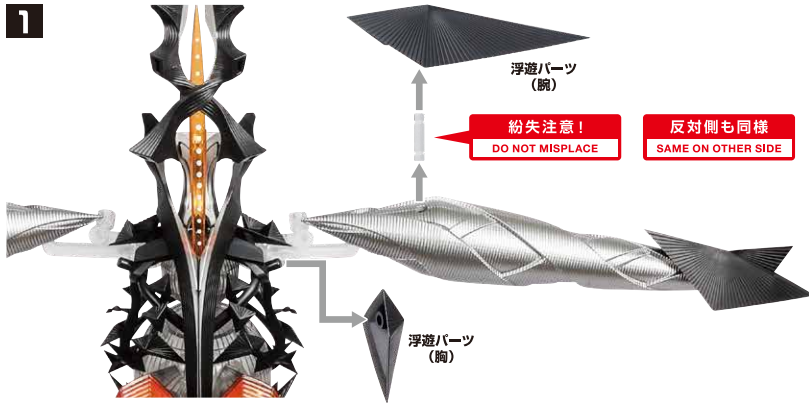

ミニフィギュア用
支柱

短い

長い

ウルトラマン
ミニフィギュア

熱球発射形態への変形

※セット内容の状態から始め、本体背中パーツは取り外しておきます。

3

※各浮遊パーツ、浮遊小パーツの角度は自由に調整できます。