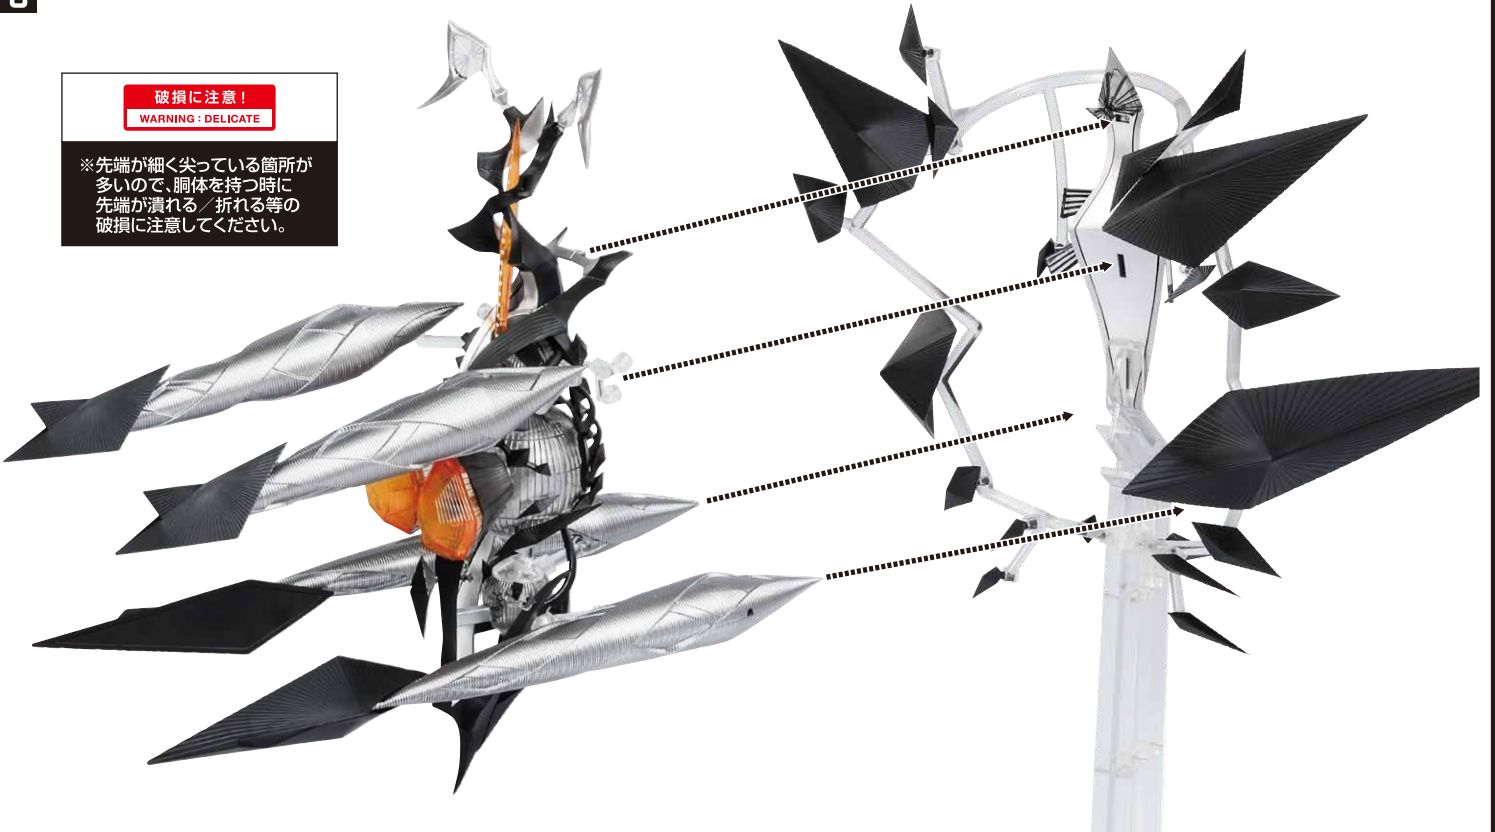

セット内容

■ 取扱説明書	1枚	■ 台座	1個	■ エフェクト用支柱(縦/横)	各1個
■ ゼットン(シン・ウルトラマン) 本体	1体	■ 支柱(A/B)	各1個	■ エフェクト用支柱(可動)	1個
■ 浮遊小パーツ(下図参照)	14個	■ ウルトラマンミニフィギュア	1個	■ エフェクト用台座	1個
■ 熱球エフェクト	1個	■ ミニフィギュア用支柱	1個		
■ 熱球発射形態用支柱	1個	■ ウルトラスラッシュエフェクト	1個		

ミニフィギュア用
支柱

短い

長い

ウルトラマン
ミニフィギュア

熱球発射形態への変形

※セット内容の状態から始め、本体背中パーツは取り外しておきます。

3

※各浮遊パーツ、浮遊小パーツの角度は自由に調整できます。

※先端が細く尖っている箇所が多いので、胴体を持つ時に先端が潰れる／折れる等の破損に注意してください。

6

※画像のようにディスプレイすることができます。

転倒注意！
WARNING : TUMBLE

落下注意！
WARNING : FALL

※先端が細く尖っている箇所が多いので、転倒した時に先端が潰れる／折れる等の破損に注意してください。

エフェクト用支柱(縦)

エフェクト用支柱(横)