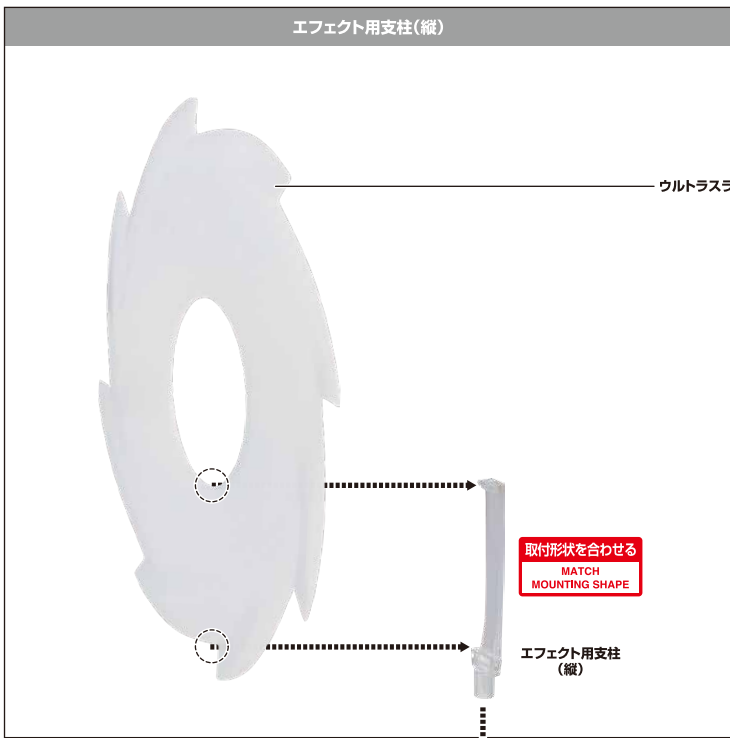

取り付け角度参考画像

5

6

7

※画像のフレームも後方へ可動させます。

反対側も同様
SAME ON OTHER SIDE

8

破損に注意！
WARNING : DELICATE

※先端が細く尖っている箇所が多いので、胴体を持つ時に先端が潰れる／折れる等の破損に注意してください。

6

※画像のようにディスプレイすることができます。

転倒注意！
WARNING : TUMBLE

落下注意！
WARNING : FALL

※先端が細く尖っている箇所が多いので、転倒した時に先端が潰れる／折れる等の破損に注意してください。

エフェクト用支柱(縦)

エフェクト用支柱(横)

選択して取付
CHOOSE AND ATTACH

転倒注意!
WARNING: TUMBLE