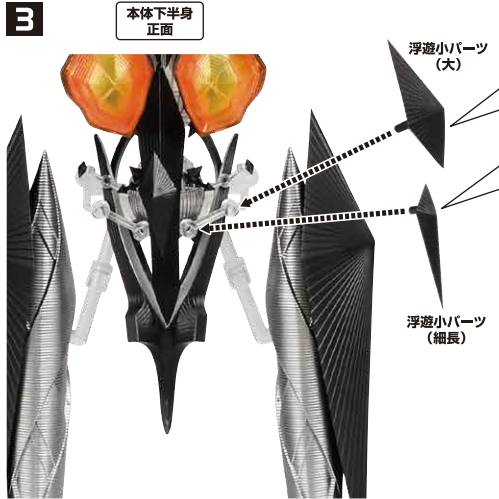

■ 浮遊小パーツ

矢印一覧
Arrow List

取り付けます。
Attachable

取り外します。
Removable

可動します。
Movable

ディスプレイサポートには別売りの魂STAGEを!⇒

https://tamashiweb.com/special/t_stage/

■ 取扱説明書の画像と商品とは、多少異なりますのでご了承ください。

本体の組み立て方とディスプレイ

1

尖り注意!
WARNING: SHARP

破損に注意!
WARNING: DELICATE

※先端が細く尖っている箇所が多いので、胴体を持つ時に先端が潰れる/折れる等の破損に注意してください。

2

反対側も同様
SAME ON OTHER SIDE

3

反対側も同様
SAME ON OTHER SIDE

4

ウルトラマンミニフィギュア

※本体ディスプレイ完成の状態から始めます。

※画像のようにディスプレイすることができます。

破損に注意!

WARNING : DELICATE

破損に注意!
WARNING : DELICATE

ミニフィギュア用
支柱

短い

長い

ウルトラマン
ミニフィギュア

熱球発射形態への変形

※セット内容の状態から始め、本体背中パーツは取り外しておきます。

3

※各浮遊パーツ、浮遊小パーツの角度は自由に調整できます。