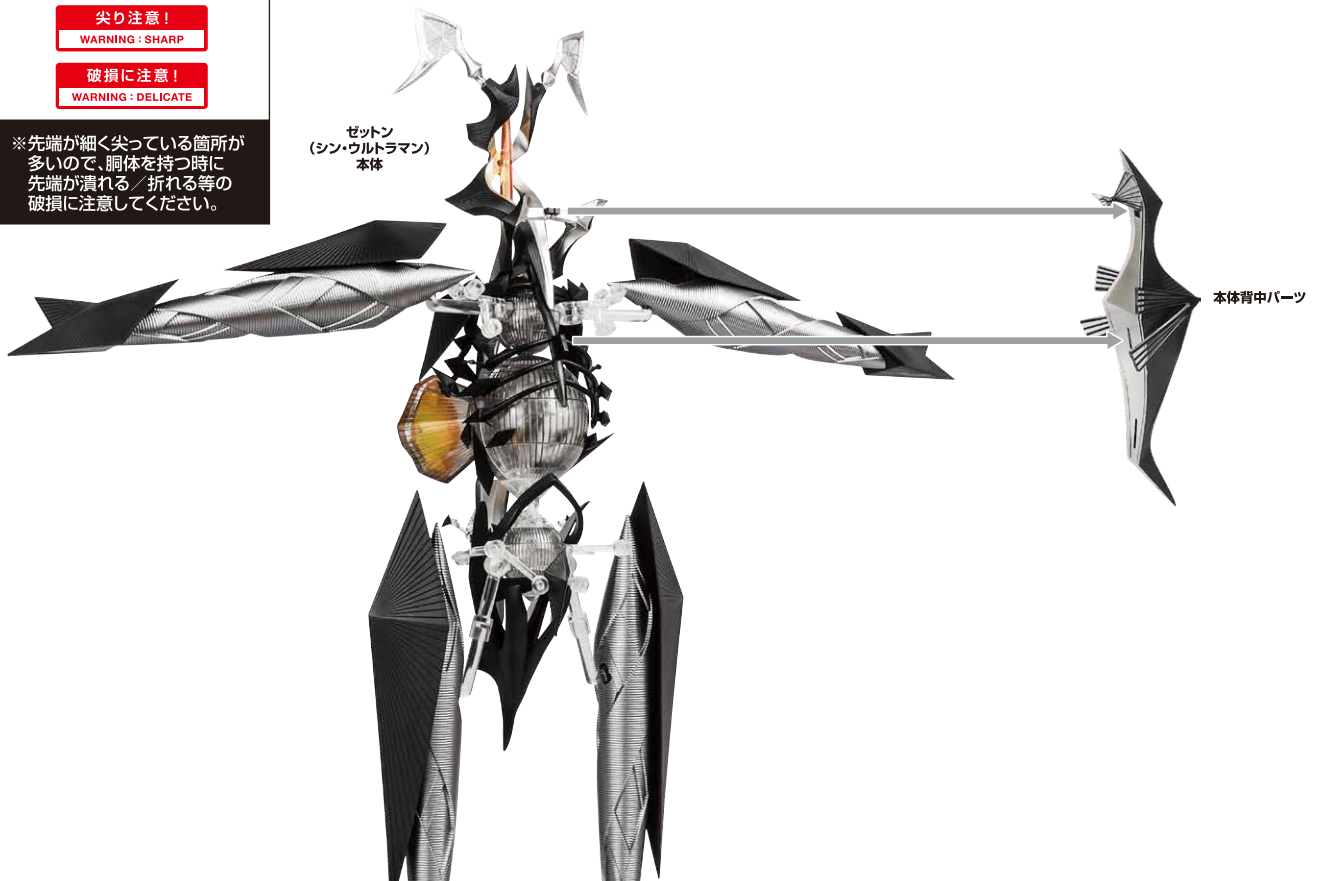

セット内容

■ 取扱説明書	1枚	■ 台座	1個	■ エフェクト用支柱(縦/横)	各1個
■ ゼットン(シン・ウルトラマン) 本体	1体	■ 支柱(A/B)	各1個	■ エフェクト用支柱(可動)	1個
■ 浮遊小パーツ(下図参照)	14個	■ ウルトラマンミニフィギュア	1個	■ エフェクト用台座	1個
■ 熱球エフェクト	1個	■ ミニフィギュア用支柱	1個		
■ 熱球発射形態用支柱	1個	■ ウルトラスラッシュエフェクト	1個		

■ 浮遊小パーツ

矢印一覧
Arrow List

取り付けます。
Attachable

取り外します。
Removable

可動します。
Movable

ディスプレイサポートには別売りの魂STAGEを!⇒

https://tamashiweb.com/special/t_stage/

■ 取扱説明書の画像と商品とは、多少異なりますのでご了承ください。

本体の組み立て方とディスプレイ

1

尖り注意!
WARNING: SHARP

破損に注意!
WARNING: DELICATE

※先端が細く尖っている箇所が多いので、胴体を持つ時に先端が潰れる/折れる等の破損に注意してください。

2

反対側も同様
SAME ON OTHER SIDE

3

ミニフィギュア用
支柱

短い

長い

ウルトラマン
ミニフィギュア

熱球発射形態への変形

※セット内容の状態から始め、本体背中パーツは取り外しておきます。

3

※各浮遊パーツ、浮遊小パーツの角度は自由に調整できます。