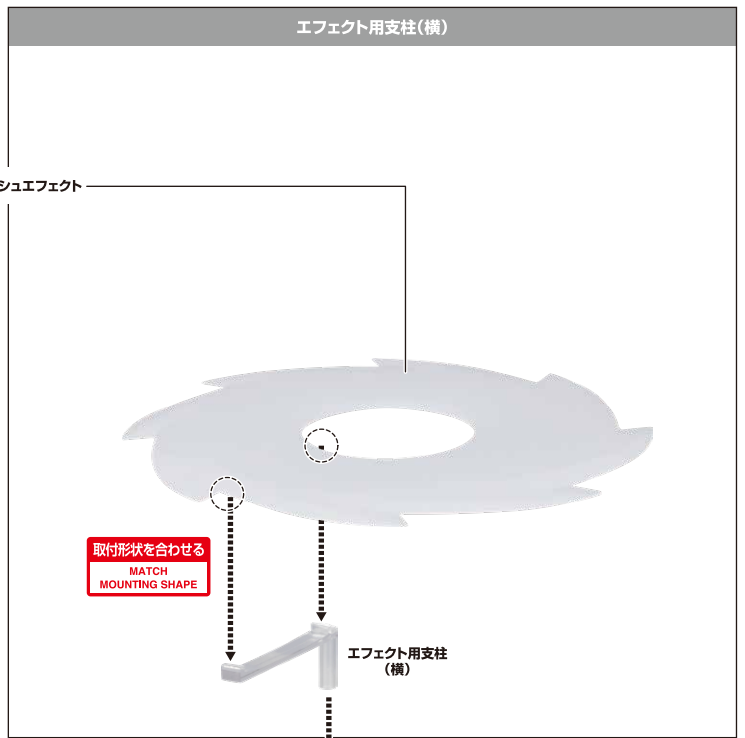

ミニフィギュア用
支柱

短い

長い

ウルトラマン
ミニフィギュア

熱球発射形態への変形

※セット内容の状態から始め、本体背中パーツは取り外しておきます。

3

※各浮遊パーツ、浮遊小パーツの角度は自由に調整できます。

取り付け角度参考画像

5

6

7

※画像のフレームも後方へ可動させます。

反対側も同様
SAME ON OTHER SIDE

8

破損に注意！
WARNING : DELICATE

※先端が細く尖っている箇所が多いので、胴体を持つ時に先端が潰れる／折れる等の破損に注意してください。

6

※画像のようにディスプレイすることができます。

転倒注意！
WARNING : TUMBLE

落下注意！
WARNING : FALL

※先端が細く尖っている箇所が多いので、転倒した時に先端が潰れる／折れる等の破損に注意してください。

エフェクト用支柱(縦)

エフェクト用支柱(横)

選択して取付
CHOOSE AND ATTACH

転倒注意!
WARNING: TUMBLE