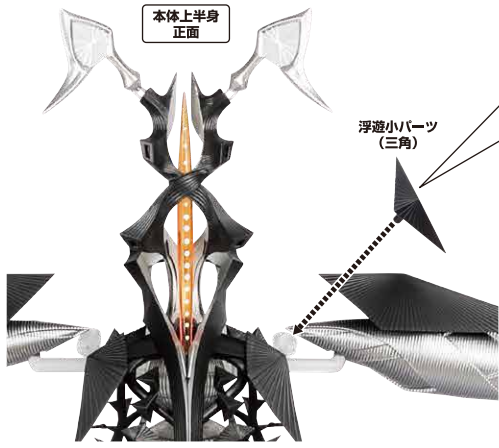

セット内容

■ 取扱説明書	1枚	■ 台座	1個	■ エフェクト用支柱(縦/横)	各1個
■ ゼットン(シン・ウルトラマン) 本体	1体	■ 支柱(A/B)	各1個	■ エフェクト用支柱(可動)	1個
■ 浮遊小パーツ(下図参照)	14個	■ ウルトラマンミニフィギュア	1個	■ エフェクト用台座	1個
■ 熱球エフェクト	1個	■ ミニフィギュア用支柱	1個		
■ 熱球発射形態用支柱	1個	■ ウルトラスラッシュエフェクト	1個		

本体の組み立て方とディスプレイ

1

尖り注意!
WARNING: SHARP

破損に注意!
WARNING: DELICATE

※先端が細く尖っている箇所が多いので、胴体を持つ時に先端が潰れる/折れる等の破損に注意してください。

2

反対側も同様
SAME ON OTHER SIDE

3

反対側も同様
SAME ON OTHER SIDE

4

ウルトラマンミニフィギュア

※本体ディスプレイ完成の状態から始めます。

※画像のようにディスプレイすることができます。

破損に注意!

WARNING : DELICATE

破損に注意!
WARNING : DELICATE

ミニフィギュア用
支柱

短い

長い

ウルトラマン
ミニフィギュア

熱球発射形態への変形

※セット内容の状態から始め、本体背中パーツは取り外しておきます。

3

※各浮遊パーツ、浮遊小パーツの角度は自由に調整できます。