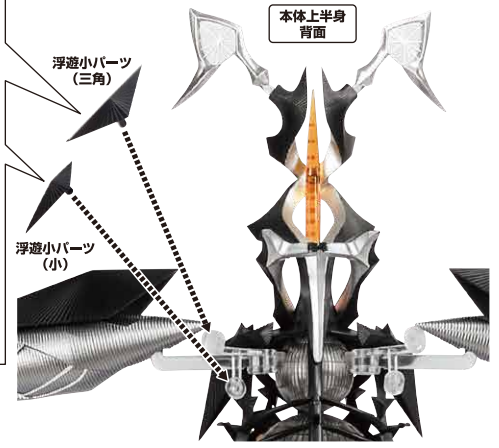

■ 浮遊小パーツ

矢印一覧
Arrow List

取り付けます。
Attachable

取り外します。
Removable

可動します。
Movable

ディスプレイサポートには別売りの魂STAGEを!⇒

https://tamashiweb.com/special/t_stage/

■ 取扱説明書の画像と商品とは、多少異なりますのでご了承ください。

本体の組み立て方とディスプレイ

1

尖り注意!
WARNING: SHARP

破損に注意!
WARNING: DELICATE

※先端が細く尖っている箇所が多いので、胴体を持つ時に先端が潰れる/折れる等の破損に注意してください。

2

反対側も同様
SAME ON OTHER SIDE

3

反対側も同様
SAME ON OTHER SIDE

4

ウルトラマンミニフィギュア

※本体ディスプレイ完成の状態から始めます。

※画像のようにディスプレイすることができます。

破損に注意!

WARNING : DELICATE

破損に注意!
WARNING : DELICATE

ミニフィギュア用
支柱

短い

長い

ウルトラマン
ミニフィギュア

熱球発射形態への変形

※セット内容の状態から始め、本体背中パーツは取り外しておきます。

3

※各浮遊パーツ、浮遊小パーツの角度は自由に調整できます。