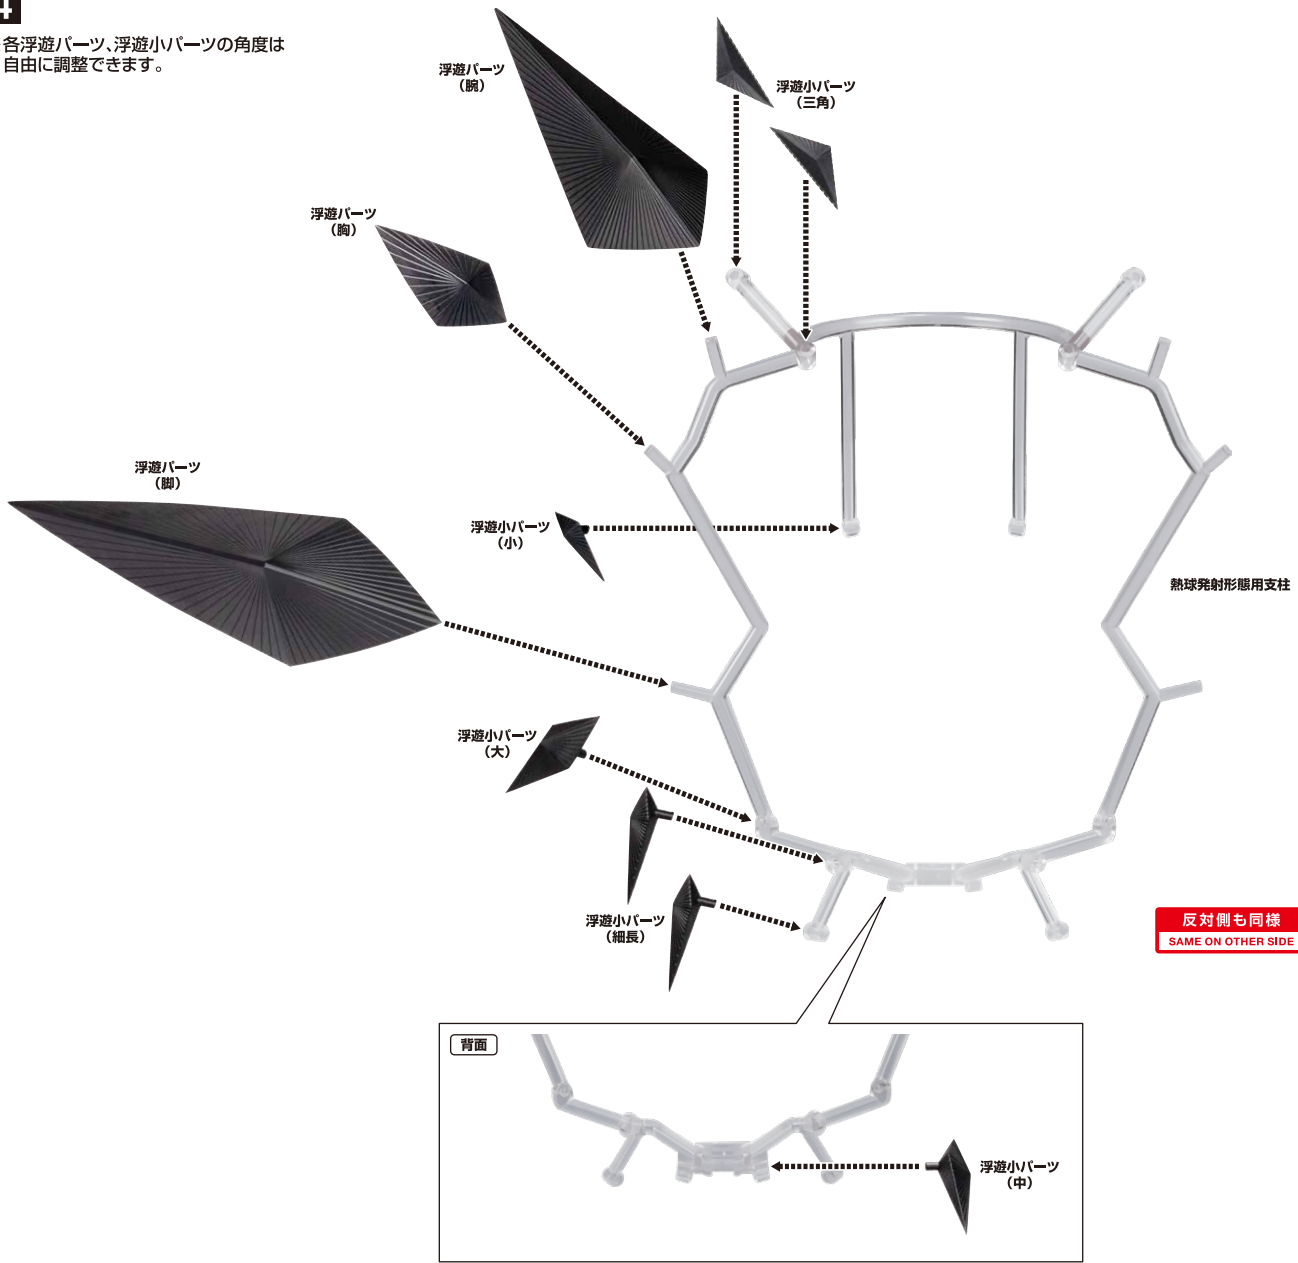

ミニフィギュア用
支柱

短い

長い

ウルトラマン
ミニフィギュア

熱球発射形態への変形

※セット内容の状態から始め、本体背中パーツは取り外しておきます。

3

※各浮遊パーツ、浮遊小パーツの角度は自由に調整できます。

取り付け角度参考画像

5

6

7

※画像のフレームも後方へ可動させます。

反対側も同様
SAME ON OTHER SIDE

8

破損に注意！
WARNING : DELICATE

※先端が細く尖っている箇所が多いので、胴体を持つ時に先端が潰れる／折れる等の破損に注意してください。

6

※画像のようにディスプレイすることができます。

転倒注意！
WARNING : TUMBLE

落下注意！
WARNING : FALL

※先端が細く尖っている箇所が多いので、転倒した時に先端が潰れる／折れる等の破損に注意してください。

エフェクト用支柱(縦)

エフェクト用支柱(横)