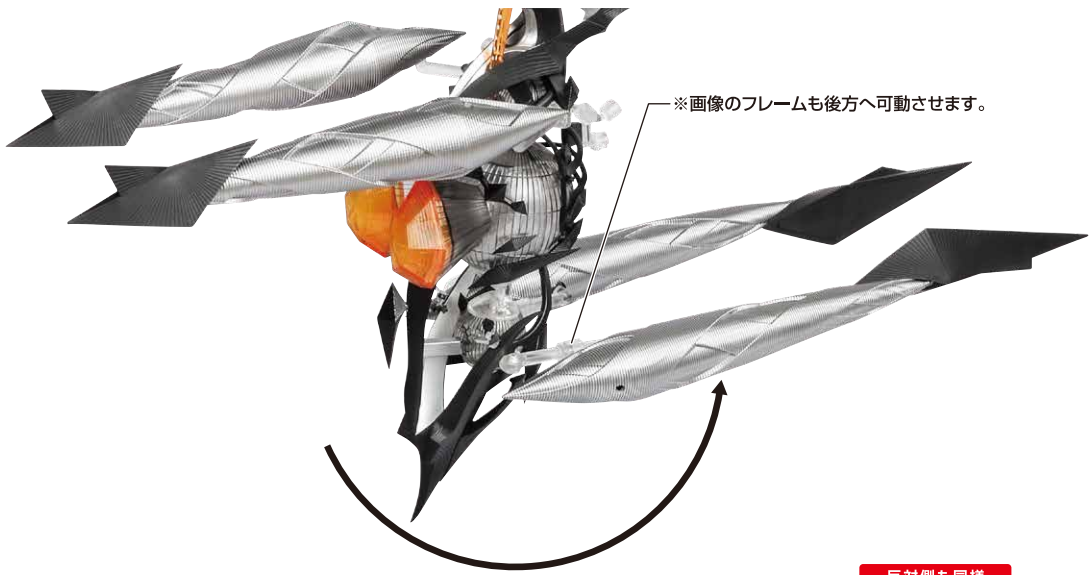

ミニフィギュア用
支柱

短い

長い

ウルトラマン
ミニフィギュア

熱球発射形態への変形

※セット内容の状態から始め、本体背中パーツは取り外しておきます。

3

※各浮遊パーツ、浮遊小パーツの角度は自由に調整できます。

取り付け角度参考画像

5

6

7

※画像のフレームも後方へ可動させます。

反対側も同様
SAME ON OTHER SIDE

8

破損に注意！
WARNING : DELICATE

※先端が細く尖っている箇所が多いので、胴体を持つ時に先端が潰れる／折れる等の破損に注意してください。

6

※画像のようにディスプレイすることができます。

転倒注意！
WARNING : TUMBLE

落下注意！
WARNING : FALL

※先端が細く尖っている箇所が多いので、転倒した時に先端が潰れる／折れる等の破損に注意してください。

エフェクト用支柱(縦)

エフェクト用支柱(横)