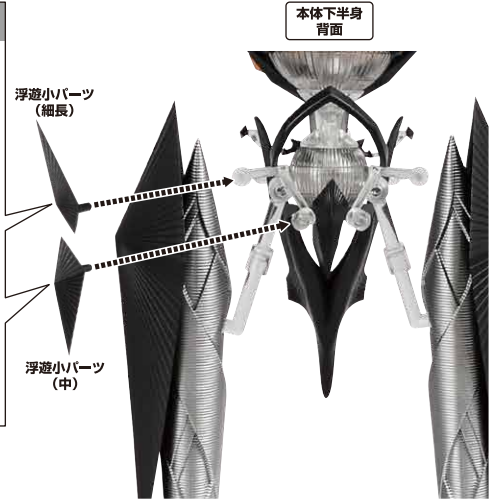

■ 浮遊小パーツ

矢印一覧
Arrow List

取り付けます。
Attachable

取り外します。
Removable

可動します。
Movable

ディスプレイサポートには別売りの魂STAGEを!⇒

https://tamashiweb.com/special/t_stage/

■ 取扱説明書の画像と商品とは、多少異なりますのでご了承ください。

本体の組み立て方とディスプレイ

1

尖り注意!
WARNING: SHARP

破損に注意!
WARNING: DELICATE

※先端が細く尖っている箇所が多いので、胴体を持つ時に先端が潰れる/折れる等の破損に注意してください。

2

反対側も同様
SAME ON OTHER SIDE

3

反対側も同様
SAME ON OTHER SIDE

4

ウルトラマンミニフィギュア

※本体ディスプレイ完成の状態から始めます。

※画像のようにディスプレイすることができます。

破損に注意!

WARNING : DELICATE

破損に注意!
WARNING : DELICATE

ミニフィギュア用
支柱

短い

長い

ウルトラマン
ミニフィギュア

熱球発射形態への変形

※セット内容の状態から始め、本体背中パーツは取り外しておきます。

3

※各浮遊パーツ、浮遊小パーツの角度は自由に調整できます。