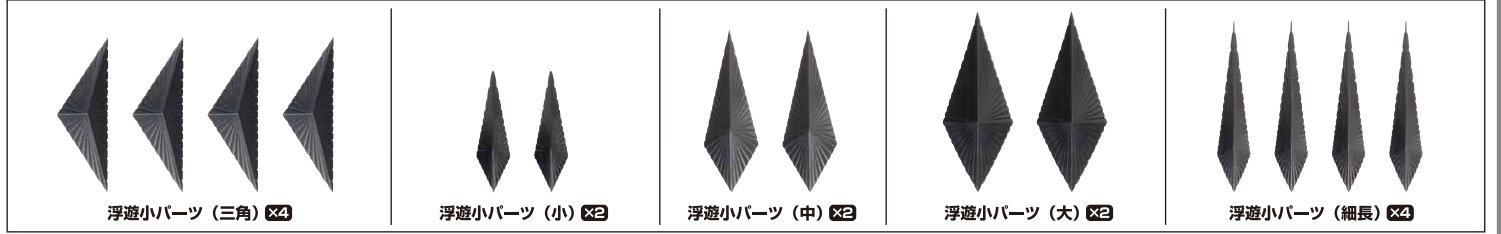

ゼットン(シン・ウルトラマン)

©2022「シン・ウルトラマン」製作委員会 ©円谷プロ

注意
CAUTION

※ 本商品は全体に彩色を施しているため、組み立て～操作の際にキズがつくおそれがあります。また、尖った箇所が多くありますので、取扱には十分注意してください。
※ All parts of this product have been painted. Please take thorough care when handling the product as there is a risk of scratching the product when assembling and operating it.

注意 お買い上げのお客様へ 必ずお読みください。

- 本商品の対象年齢は15才以上です。対象年齢未満のお子様には絶対に与えないでください。
- 小さな部品がありますので、小さなお子様が誤って飲み込まないように注意してください。窒息などの危険があります。
- 尖った部分や鋭い部分がありますので、取扱や保管場所に注意してください。思わぬケガをするおそれがあります。

《使用上の注意》

- 本商品は精密に作られています。無理な力を加えたり、落としたりすると破損するおそれがあります。
- 可動部分・取付部分を無理な方向に強く引っ張ったり、曲げたりしないでください。
- 本商品を樹脂製のソファやシート、タイルなどの上に置かないでください。長時間接触していると色が移る場合があります。

セット内容

■ 取扱説明書	1枚	■ 台座	1個	■ エフェクト用支柱(縦/横)	各1個
■ ゼットン(シン・ウルトラマン) 本体	1体	■ 支柱(A/B)	各1個	■ エフェクト用支柱(可動)	1個
■ 浮遊小パーツ(下図参照)	14個	■ ウルトラマンミニフィギュア	1個	■ エフェクト用台座	1個
■ 熱球エフェクト	1個	■ ミニフィギュア用支柱	1個		
■ 熱球発射形態用支柱	1個	■ ウルトラスラッシュエフェクト	1個		

■ 浮遊小パーツ