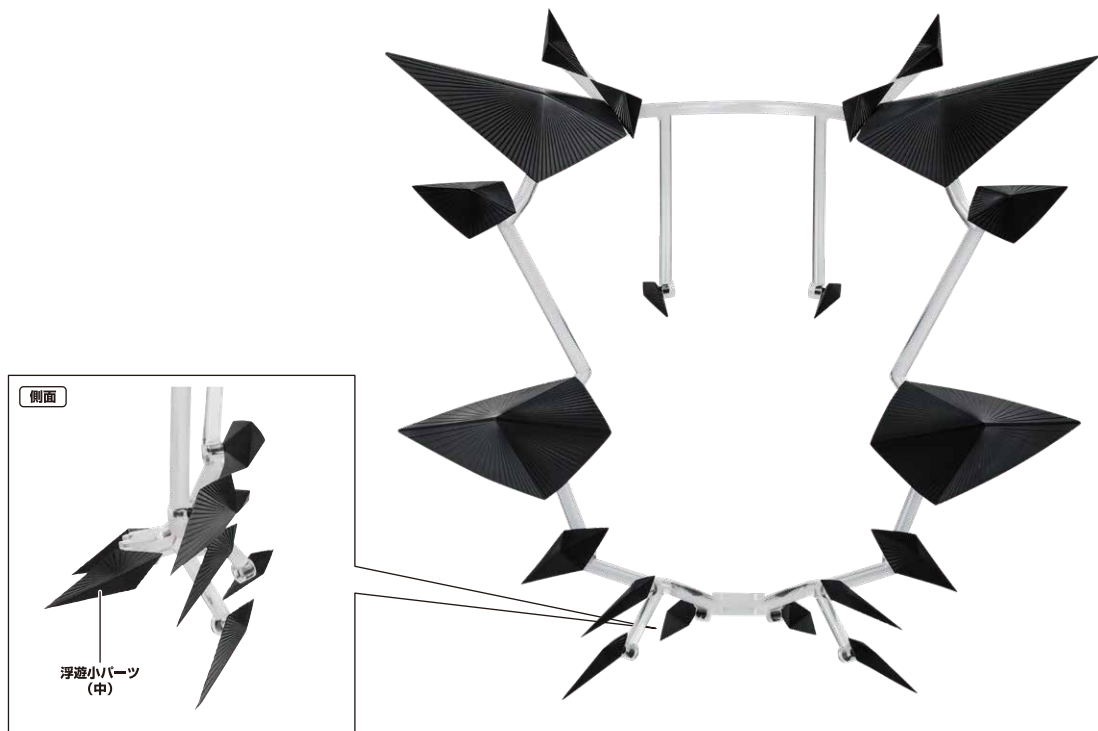

取り付け角度参考画像