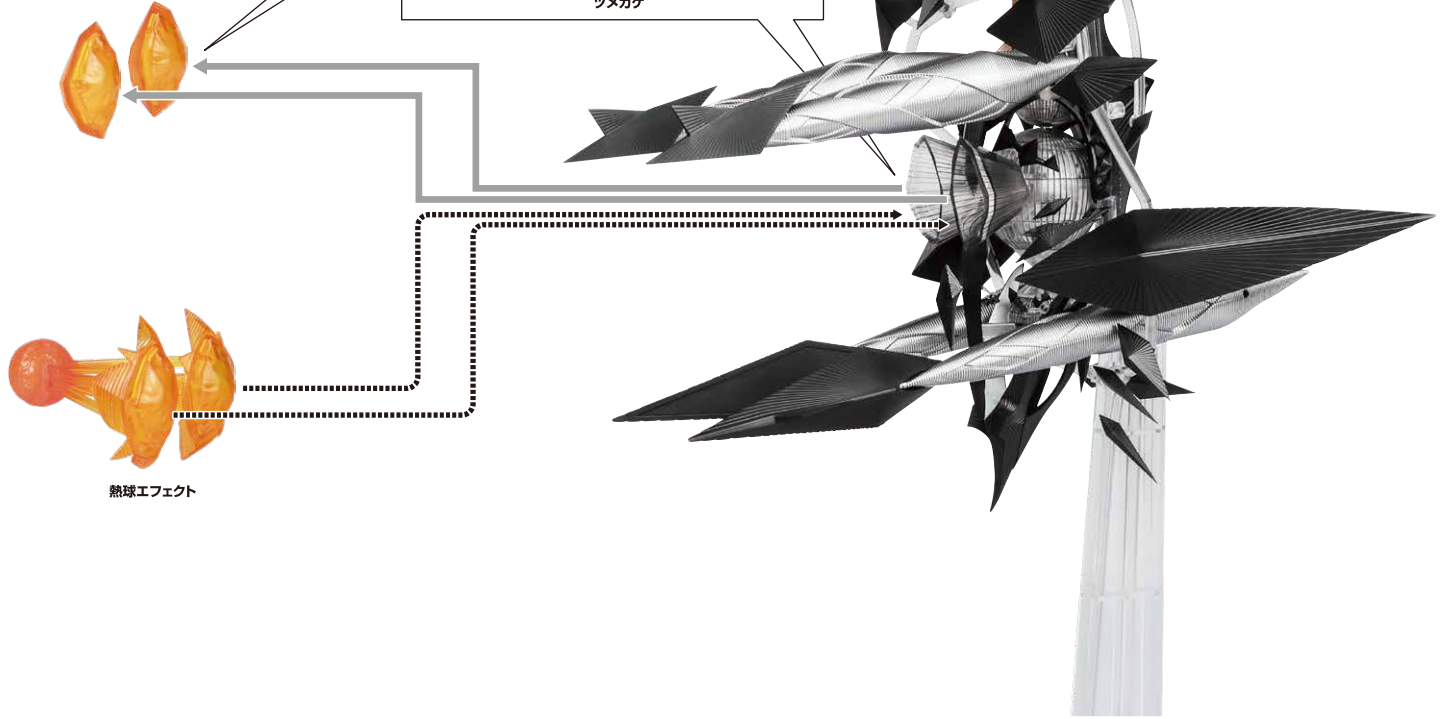

ミニフィギュア用
支柱

短い

長い

ウルトラマン
ミニフィギュア

熱球発射形態への変形

※セット内容の状態から始め、本体背中パーツは取り外しておきます。

3

※各浮遊パーツ、浮遊小パーツの角度は自由に調整できます。

取り付け角度参考画像

5

6

7

※画像のフレームも後方へ可動させます。

反対側も同様
SAME ON OTHER SIDE

8

破損に注意！
WARNING : DELICATE

※先端が細く尖っている箇所が多いので、胴体を持つ時に先端が潰れる／折れる等の破損に注意してください。

6

※画像のようにディスプレイすることができます。

転倒注意！
WARNING : TUMBLE

落下注意！
WARNING : FALL

※先端が細く尖っている箇所が多いので、転倒した時に先端が潰れる／折れる等の破損に注意してください。

エフェクト用支柱(縦)

エフェクト用支柱(横)