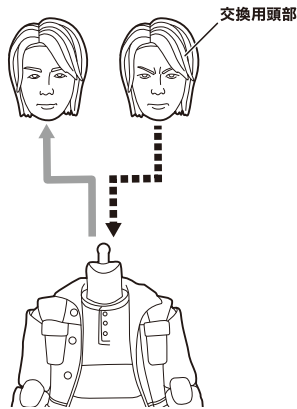

セット内容 ※画像と商品とは多少異なりますのでご了承ください。

- 取扱説明書(本書)..... 1枚
- 本体..... 1体
- 交換用手首..... 6個
- 交換用頭部..... 1個
- 仮面ライダー-SHADOWMOON発光頭部... 1個
- ムーンドライバー..... 1個
- サタンサーベル..... 1個
- 交換用刀身..... 1個

※武器などを長時間持たせたままにしたり、こすったりすると彩色が移るおそれがあります。

矢印一覧 Arrow List

! 注意

本商品は全体に彩色を施しております。組み立て～操作の際にキズがつくおそれがありますので取扱には十分注意してください。

頭部の交換

刃の交換

ベルトの取り付け

腰の形に添うように装着してください。

ディスプレイサポートには別売りの魂STAGEを!→