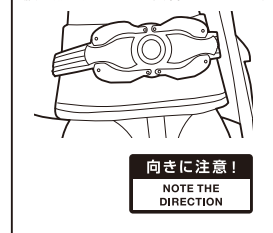

矢印一覧 Arrow List

! 注意

本商品は全体に彩色を施しております。組み立て～操作の際にキズがつくおそれがありますので取扱には十分注意してください。

頭部の交換

刃の交換

ベルトの取り付け

腰の形に添うように装着してください。

ディスプレイサポートには別売りの魂STAGEを!→