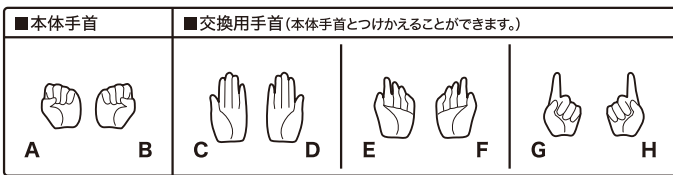

セット内容 ※画像と商品とは多少異なりますのでご了承ください。

- 取扱説明書(本書)..... 1枚
- 本体..... 1体
- 交換用手首..... 6個
- 交換用頭部..... 1個
- 仮面ライダー-SHADOWMOON発光頭部... 1個
- ムーンドライバー..... 1個
- サタンサーベル..... 1個
- 交換用刀身..... 1個

※武器などを長時間持たせたままにしたり、こすったりすると彩色が移るおそれがあります。

矢印一覧 Arrow List

! 注意

本商品は全体に彩色を施しております。組み立て～操作の際にキズがつくおそれがありますので取扱には十分注意してください。

頭部の交換

刃の交換

ベルトの取り付け

腰の形に添うように装着してください。

ディスプレイサポートには別売りの魂STAGEを!→