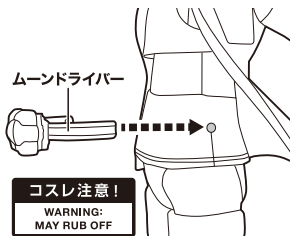

矢印一覧 Arrow List

! 注意

本商品は全体に彩色を施しております。組み立て～操作の際にキズがつくおそれがありますので取扱には十分注意してください。

頭部の交換

刃の交換

ベルトの取り付け

腰の形に添うように装着してください。

ディスプレイサポートには別売りの魂STAGEを!→