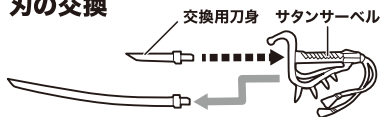

セット内容 ※画像と商品とは多少異なりますのでご了承ください。

- 取扱説明書(本書)..... 1枚
- 本体..... 1体
- 交換用手首..... 6個
- 交換用頭部..... 1個
- 仮面ライダー-SHADOWMOON発光頭部... 1個
- ムーンドライバー..... 1個
- サタンサーベル..... 1個
- 交換用刀身..... 1個

※武器などを長時間持たせたままにしたり、こすったりすると彩色が移るおそれがあります。

矢印一覧 Arrow List

! 注意

本商品は全体に彩色を施しております。組み立て～操作の際にキズがつくおそれがありますので取扱には十分注意してください。

頭部の交換

刃の交換

ベルトの取り付け

腰の形に添うように装着してください。

ディスプレイサポートには別売りの魂STAGEを!→