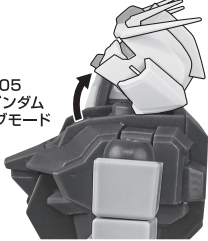

- | | | |
|----------------------------------------|------------------------------|------------------------------------|
| ■ 取扱説明書(本書) 1枚 | ■ アーマージュナイダー 2個 | ■ 台座 1個 |
| ■ GAT-X105 ストライクガンダム | ■ アーマージュナイダー(収納) 左右各1個 | ■ 支柱 1個 |
| ディアクティブモード ver. A.N.I.M.E. 本体 1体 | ■ パーニアエフェクト 2個 | ■ ケーブル 1個 |
| ■ 交換用手首 10個 | ■ 手首格納デッキ 1個 | ■ 頭部アンテナ(予備) 1個 |
| | ■ カタバルトシヤトル 1個 | ※ 頭部アンテナ(予備)は本体頭部アンテナと交換することができます。 |

■ 本体手首

■ 交換用手首(本体手首とつけかえることができます。)

A B 握り手首

C D

E F 武器用手首

G H

I J

K L 開き手首

本体の可動

破損に注意!
WARNING: DELICATE

GAT-X105
ストライクガンダム
ディアクティブモード
本体

※説明のため、左肩アーマーを外した状態で撮影しています。

※胸ブロックが可動します。

※脚付け根軸がスイングします。

※腰後ろが開いて、深く前傾できます。

※スネの下半分が少し曲がります。