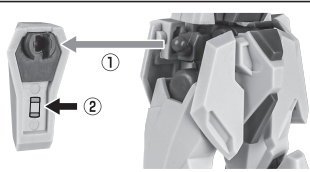

アーマーシュナイダー