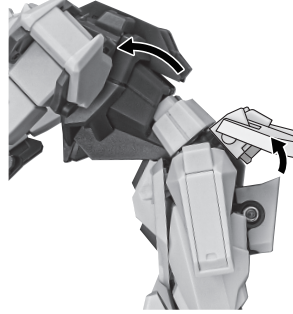

本体の可動

破損に注意!
WARNING: DELICATE

GAT-X105
ストライクガンダム
ディアクティブモード
本体

※説明のため、左肩アーマーを外した状態で撮影しています。

※胸ブロックが可動します。

※脚付け根軸がスイングします。

※腰後ろが開いて、深く前傾できます。

※スネの下半分が少し曲がります。

アーマーシュナイダー

※裏から押して外します。

アーマーシュナイダー
(収納)

※Rの刻印があります。

アーマーシュナイダー

ディスプレイ

※凹部は、別売りの魂STAGEに対応しています。

パーニアエフェクト