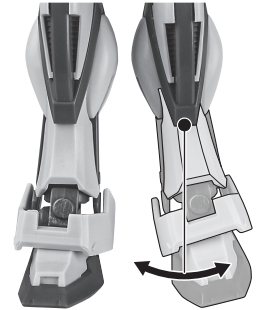

■ 本体手首

■ 交換用手首(本体手首とつけかえることができます。)

A B 握り手首

C D

E F 武器用手首

G H

I J

K L 開き手首

本体の可動

破損に注意!
WARNING: DELICATE

GAT-X105
ストライクガンダム
ディアクティブモード
本体

※説明のため、左肩アーマーを外した状態で撮影しています。

※胸ブロックが可動します。

※脚付け根軸がスイングします。

※腰後ろが開いて、深く前傾できます。

※スネの下半分が少し曲がります。

アーマーシュナイダー

※裏から押して外します。

アーマーシュナイダー
(収納)

※Rの刻印があります。

アーマーシュナイダー

ディスプレイ

※凹部は、別売りの魂STAGEに対応しています。

パーニアエフェクト

破損に注意!
WARNING:
DELICATE

パーニアエフェクト

※ピンの向きを調節します。
外れたら付け直して
ください。

尖り注意!
WARNING:
SHARP

手首格納デッキ

※凹部は、別売りの魂STAGEに対応しています。
(本パーツが複数個ある場合、凸部と凹部を
組み合わせることができます。)

他も同様

SAME FOR OTHERS