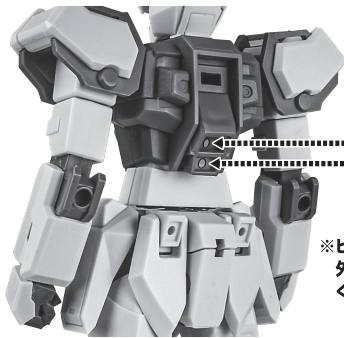

本体の可動

破損に注意!
WARNING: DELICATE

GAT-X105
ストライクガンダム
ディアクティブモード
本体

※説明のため、左肩アーマーを外した状態で撮影しています。

※胸ブロックが可動します。

※脚付け根軸がスイングします。

※腰後ろが開いて、深く前傾できます。

※スネの下半分が少し曲がります。

アーマーシュナイダー

※裏から押して外します。

アーマーシュナイダー
(収納)

※Rの刻印があります。

アーマーシュナイダー

ディスプレイ

※凹部は、別売りの魂STAGEに対応しています。

パーニアエフェクト

破損に注意!
WARNING:
DELICATE

パーニアエフェクト

※ピンの向きを調節します。
外れたら付け直して
ください。

尖り注意!
WARNING:
SHARP

手首格納デッキ

※凹部は、別売りの魂STAGEに対応しています。
(本パーツが複数個ある場合、凸部と凹部を
組み合わせることができます。)

他も同様

SAME FOR OTHERS