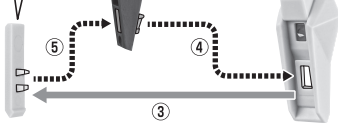

■ 本体手首

■ 交換用手首(本体手首とつけかえることができます。)

A B 握り手首

C D

E F 武器用手首

G H

I J

K L 開き手首

本体の可動

破損に注意!
WARNING: DELICATE

GAT-X105
ストライクガンダム
ディアクティブモード
本体

※説明のため、左肩アーマーを外した状態で撮影しています。

※胸ブロックが可動します。

※脚付け根軸がスイングします。

※腰後ろが開いて、深く前傾できます。

※スネの下半分が少し曲がります。

アーマーシュナイダー

※裏から押して外します。

アーマーシュナイダー
(収納)

※Rの刻印があります。

アーマーシュナイダー

ディスプレイ

※凹部は、別売りの魂STAGEに対応しています。

パーニアエフェクト