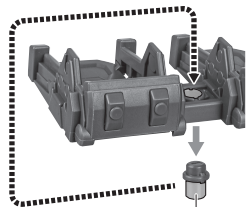

本体の可動

破損に注意!
WARNING: DELICATE

GAT-X105
ストライクガンダム
ディアクティブモード
本体

※説明のため、左肩アーマーを外した状態で撮影しています。

※胸ブロックが可動します。

※脚付け根軸がスイングします。

※腰後ろが開いて、深く前傾できます。

※スネの下半分が少し曲がります。

破損に注意!
WARNING:
DELICATE

パーニアエフェクト

※ピンの向きを調節します。
外れたら付け直して
ください。

尖り注意!
WARNING:
SHARP

手首格納デッキ

※凹部は、別売りの魂STAGEに対応しています。
(本パーツが複数個ある場合、凸部と凹部を
組み合わせることができます。)

他も同様

SAME FOR OTHERS

手首K

カタバルトチャトル

1

カタバルトチャトル

支柱

※ピンを下から外し、
上から付け直すと、
底面がフラットになります。

※凸部は、別売りの
魂STAGEに対応しています。

台座

※支柱は、台座の穴7ヵ所に
付けられます。

選択して取付

CHOOSE AND ATTACH

2

②「ナナメに」「下側から」
穴に通します。

※無理に曲げると芯材が
折れることがあります。

破損に注意!
WARNING: DELICATE

※画像のように
なります。