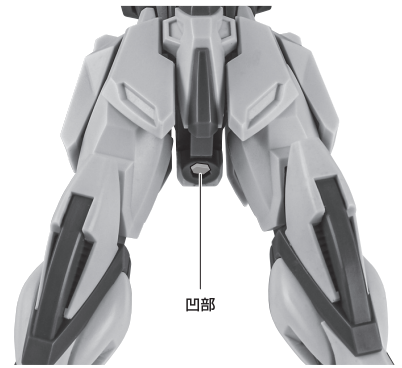

本体の可動

破損に注意!
WARNING: DELICATE

GAT-X105
ストライクガンダム
ディアクティブモード
本体

※説明のため、左肩アーマーを外した状態で撮影しています。

※胸ブロックが可動します。

※脚付け根軸がスイングします。

※腰後ろが開いて、深く前傾できます。

※スネの下半分が少し曲がります。

アーマーシュナイダー

※裏から押して外します。

アーマーシュナイダー
(収納)

※Rの刻印があります。

アーマーシュナイダー

ディスプレイ

※凹部は、別売りの魂STAGEに対応しています。

パーニアエフェクト

破損に注意!
WARNING:
DELICATE

パーニアエフェクト

※ピンの向きを調節します。
外れたら付け直して
ください。

尖り注意!
WARNING:
SHARP

手首格納デッキ

※凹部は、別売りの魂STAGEに対応しています。
(本パーツが複数個ある場合、凸部と凹部を
組み合わせることができます。)

他も同様

SAME FOR OTHERS