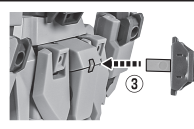

※支柱は、台座の穴7ヵ所に
付けられます。

選択して取付

CHOOSE AND ATTACH

2

②「ナナメに」「下側から」
穴に通します。

※無理に曲げると芯材が
折れることがあります。

破損に注意!
WARNING: DELICATE

※画像のように
なります。

※本体に「ストライクガンダム ver. A.N.I.M.E.」
(別売りの)ビームライフル/対ビームシールド、
「エールストライカー&エフェクトパーツセット
ver. A.N.I.M.E.」(別売りの)
エールストライカーを取り付けられます。