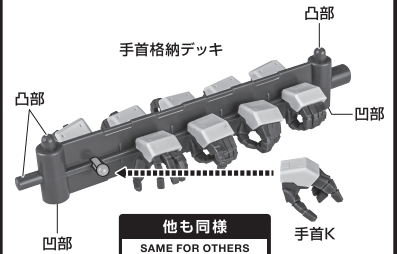

本体の可動

破損に注意!
WARNING: DELICATE

GAT-X105
ストライクガンダム
ディアクティブモード
本体

※説明のため、左肩アーマーを外した状態で撮影しています。

※胸ブロックが可動します。

※脚付け根軸がスイングします。

※腰後ろが開いて、深く前傾できます。

※スネの下半分が少し曲がります。

破損に注意!
WARNING:
DELICATE

パーニアエフェクト

※ピンの向きを調節します。
外れたら付け直して
ください。

尖り注意!
WARNING:
SHARP

手首格納デッキ

※凹部は、別売りの魂STAGEに対応しています。
(本パーツが複数個ある場合、凸部と凹部を
組み合わせることができます。)

他も同様

SAME FOR OTHERS

手首K

カタバルトチャトル

1

カタバルトチャトル

支柱

※ピンを下から外し、
上から付け直すと、
底面がフラットになります。

※凸部は、別売りの
魂STAGEに対応しています。

台座