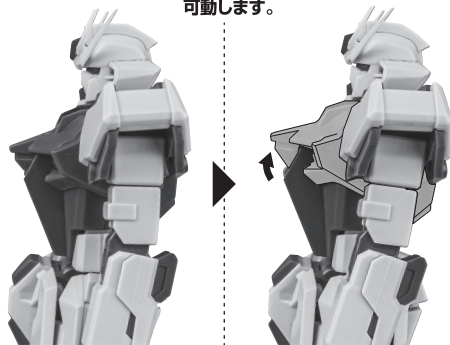

- | | | |
|----------------------------------------|------------------------------|------------------------------------|
| ■ 取扱説明書(本書) 1枚 | ■ アーマージュナイダー 2個 | ■ 台座 1個 |
| ■ GAT-X105 ストライクガンダム | ■ アーマージュナイダー(収納) 左右各1個 | ■ 支柱 1個 |
| ディアクティブモード ver. A.N.I.M.E. 本体 1体 | ■ パーニアエフェクト 2個 | ■ ケーブル 1個 |
| ■ 交換用手首 10個 | ■ 手首格納デッキ 1個 | ■ 頭部アンテナ(予備) 1個 |
| | ■ カタバルトシヤトル 1個 | ※ 頭部アンテナ(予備)は本体頭部アンテナと交換することができます。 |

本体の可動

破損に注意!
WARNING: DELICATE

GAT-X105
ストライクガンダム
ディアクティブモード
本体

※説明のため、左肩アーマーを外した状態で撮影しています。

※胸ブロックが可動します。

※脚付け根軸がスイングします。

※腰後ろが開いて、深く前傾できます。

※スネの下半分が少し曲がります。

アーマーシュナイダー

※裏から押して外します。

アーマーシュナイダー
(収納)

※Rの刻印があります。

アーマーシュナイダー

ディスプレイ

※凹部は、別売りの魂STAGEに対応しています。

パーニアエフェクト