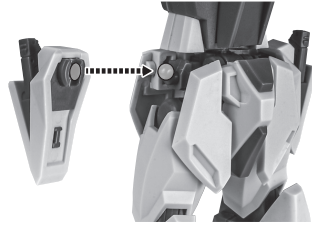

※裏から押して外します。

アーマーシュナイダー
(収納)

※Rの刻印があります。