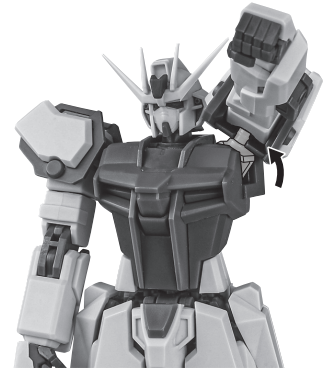

- | | | |
|----------------------------------------|------------------------------|------------------------------------|
| ■ 取扱説明書(本書) 1枚 | ■ アーマージュナイダー 2個 | ■ 台座 1個 |
| ■ GAT-X105 ストライクガンダム | ■ アーマージュナイダー(収納) 左右各1個 | ■ 支柱 1個 |
| ディアクティブモード ver. A.N.I.M.E. 本体 1体 | ■ パーニアエフェクト 2個 | ■ ケーブル 1個 |
| ■ 交換用手首 10個 | ■ 手首格納デッキ 1個 | ■ 頭部アンテナ(予備) 1個 |
| | ■ カタバルトシヤトル 1個 | ※ 頭部アンテナ(予備)は本体頭部アンテナと交換することができます。 |

本体の可動

破損に注意!
WARNING: DELICATE

GAT-X105
ストライクガンダム
ディアクティブモード
本体

※説明のため、左肩アーマーを外した状態で撮影しています。

※胸ブロックが可動します。

※脚付け根軸がスイングします。

※腰後ろが開いて、深く前傾できます。

※スネの下半分が少し曲がります。