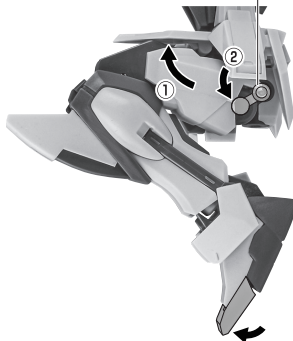

- | | | |
|----------------------------------------|------------------------------|------------------------------------|
| ■ 取扱説明書(本書) 1枚 | ■ アーマージュナイダー 2個 | ■ 台座 1個 |
| ■ GAT-X105 ストライクガンダム | ■ アーマージュナイダー(収納) 左右各1個 | ■ 支柱 1個 |
| ディアクティブモード ver. A.N.I.M.E. 本体 1体 | ■ パーニアエフェクト 2個 | ■ ケーブル 1個 |
| ■ 交換用手首 10個 | ■ 手首格納デッキ 1個 | ■ 頭部アンテナ(予備) 1個 |
| | ■ カタバルトシヤトル 1個 | ※ 頭部アンテナ(予備)は本体頭部アンテナと交換することができます。 |

本体の可動

破損に注意!
WARNING: DELICATE

GAT-X105
ストライクガンダム
ディアクティブモード
本体

※説明のため、左肩アーマーを外した状態で撮影しています。

※胸ブロックが可動します。

※脚付け根軸がスイングします。

※腰後ろが開いて、深く前傾できます。

※スネの下半分が少し曲がります。

アーマーシュナイダー

※裏から押して外します。

アーマーシュナイダー
(収納)

※Rの刻印があります。

アーマーシュナイダー

ディスプレイ

※凹部は、別売りの魂STAGEに対応しています。

パーニアエフェクト