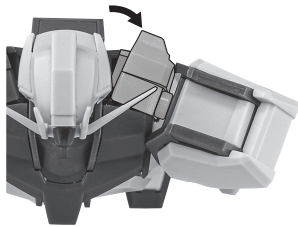

- | | | |
|----------------------------------------|------------------------------|------------------------------------|
| ■ 取扱説明書(本書) 1枚 | ■ アーマージュナイダー 2個 | ■ 台座 1個 |
| ■ GAT-X105 ストライクガンダム | ■ アーマージュナイダー(収納) 左右各1個 | ■ 支柱 1個 |
| ディアクティブモード ver. A.N.I.M.E. 本体 1体 | ■ パーニアエフェクト 2個 | ■ ケーブル 1個 |
| ■ 交換用手首 10個 | ■ 手首格納デッキ 1個 | ■ 頭部アンテナ(予備) 1個 |
| | ■ カタバルトシヤトル 1個 | ※ 頭部アンテナ(予備)は本体頭部アンテナと交換することができます。 |

■ 本体手首

■ 交換用手首(本体手首とつけかえることができます。)

A B 握り手首

C D

E F 武器用手首

G H

I J

K L 開き手首

本体の可動

破損に注意!
WARNING: DELICATE

GAT-X105
ストライクガンダム
ディアクティブモード
本体

※説明のため、左肩アーマーを外した状態で撮影しています。

※胸ブロックが可動します。

※脚付け根軸がスイングします。

※腰後ろが開いて、深く前傾できます。

※スネの下半分が少し曲がります。

アーマーシュナイダー

※裏から押して外します。

アーマーシュナイダー
(収納)

※Rの刻印があります。

アーマーシュナイダー

ディスプレイ

※凹部は、別売りの魂STAGEに対応しています。

パーニアエフェクト