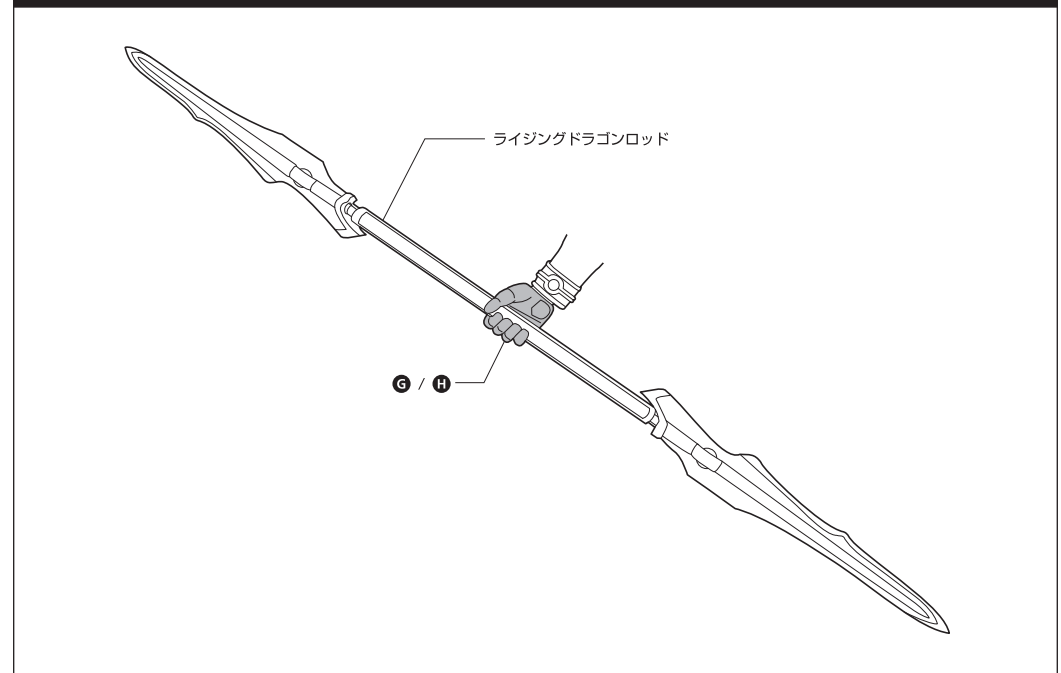

MASKED RIDER KUUGA

RISINGDRAGON

セット内容

※画像と商品は多少異なりますのでご了承下さい。

- フィギュア本体 1体
- ライジングドラゴンロッド 1個
- 交換用手首パーツ 6個
- 取扱説明書(本書) 1枚

矢印一覧 / ARROW LIST	←--- 取り付けます / ATTACHABLE
← 取り外します / REMOVABLE	← 可動します / MOVABLE

ディスプレイサポートには別売りの魂STAGEを!⇒

https://tamashiiweb.com/special/t_stage/

<注意> 本商品は全体に彩色を施しております。組み立て〜操作の際にキズがつくおそれがありますので取扱には十分注意してください。

本体手首パーツ	交換用手首パーツ
(本体手首とつけかえることができます。)	
 A B	 C D E F G H
※パーツを持たせたままにすると色がるおそれがあります。	

武器の持たせ方

⚠ 注意 お買い上げのお客様へ 必ずお読みください。