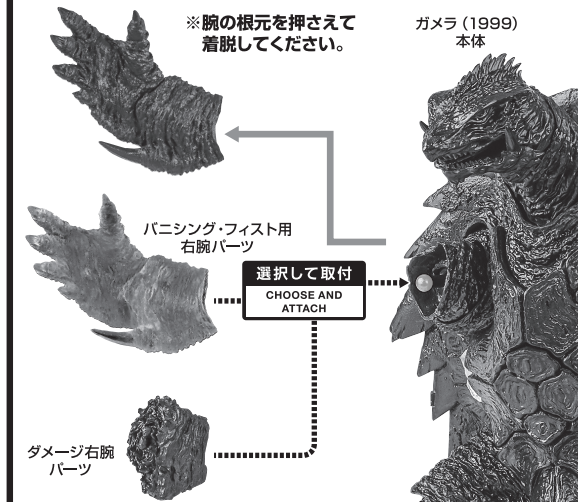

ガメラ (1999) 京都決戦Ver.

©KADOKAWA TNHN/1999

△ 注意 お買い上げのお客様へ 必ずお読みください。

- 本商品の対象年齢は15才以上です。対象年齢未満のお子様には絶対に与えないでください。
- 小さな部品がありますので、小さなお子様が悪くて飲み込まないように注意してください。窒息などの危険があります。
- 尖った部分や鋭い部分がありますので、取扱や保管場所に注意してください。思わぬケガをするおそれがあります。

※ 本書の画像には一部従来品を使用しています。実際の商品とは、多少異なりますのでご了承ください。

《使用上の注意》

- 本商品は精密に作られています。無理な力を加えたり、落としたりすると破損するおそれがあります。
- 本商品を樹脂製のソファやシート、タイルなどの上に置かないでください。長時間接触していると色がる場合があります。
- 関節部分を曲げたり、回転させたりする時に無理に動かすと、彩色がはがれるおそれがありますので注意してください。

ディスプレイサポートには別売りの魂STAGEを!⇒

<https://tamashiiweb.com/special/t_stage/>

セット内容

■ 取扱説明書(本書).....1枚	■ 飛行用下半身パーツ.....1個
■ ガメラ(1999) 本体.....1体	■ 飛行用腹部パーツ.....左右各1個
■ パニシング・フィスト用右腕パーツ.....1個	■ 飛行用腕パーツ.....左右各1個
■ デメージ右腕パーツ.....1個	■ 支柱.....1個
	■ 台座.....1個

注意 CAUTION

※ 本商品は全体に彩色を施しております。組み立て～操作の際にキズがつくおそれがありますので取扱には十分注意してください。

※ All parts of this product have been painted. Please take thorough care when handling the product as there is a risk of scratching the product when assembling and operating it.

矢印一覧 Arrow List	← 取り付けます。 Attachable	← 取り外します。 Removable	← 可動します。 Movable

■ 取扱説明書の画像と商品とは、多少異なりますのでご了承ください。

パニシング・フィスト/右腕ダメージ状態の再現