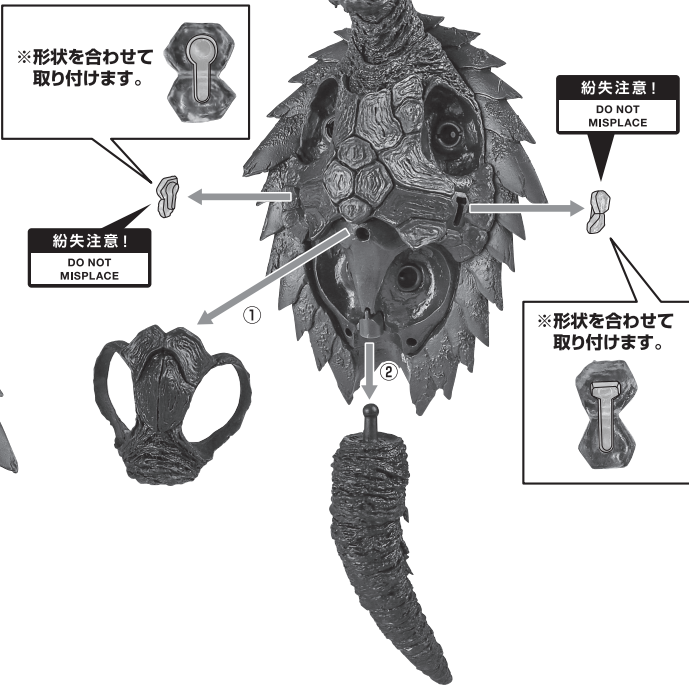

ディスプレイサポートには別売りの魂STAGEを!⇒

https://tamashiiweb.com/special/t_stage/

セット内容

- | | |
|---------------------------|----------------------|
| ■ 取扱説明書(本書).....1枚 | ■ 飛行用下半身パーツ.....1個 |
| ■ ガメラ(1999) 本体.....1体 | ■ 飛行用腹部パーツ.....左右各1個 |
| ■ パニシング・フィスト用右腕パーツ.....1個 | ■ 飛行用腕パーツ.....左右各1個 |
| ■ デメージ右腕パーツ.....1個 | ■ 支柱.....1個 |
| | ■ 台座.....1個 |

- | | | | |
|--------------------|-------------------------|------------------------|---------------------|
| 矢印一覧
Arrow List | ← 取り付けます。
Attachable | ← 取り外します。
Removable | ← 可動します。
Movable |
|--------------------|-------------------------|------------------------|---------------------|

■ 取扱説明書の画像と商品とは、多少異なりますのでご了承ください。

パニシング・フィスト/右腕ダメージ状態の再現

飛行モードへの変形

1

2

3

4

5