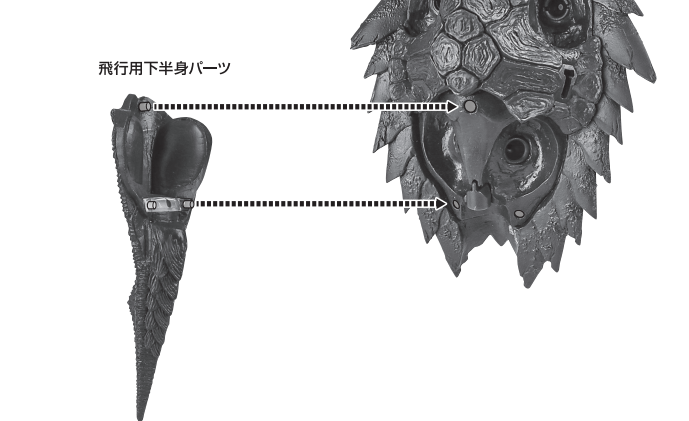

■ 取扱説明書の画像と商品とは、多少異なりますのでご了承ください。

パニシング・フィスト/右腕ダメージ状態の再現

飛行モードへの変形

1

2

3

4

5