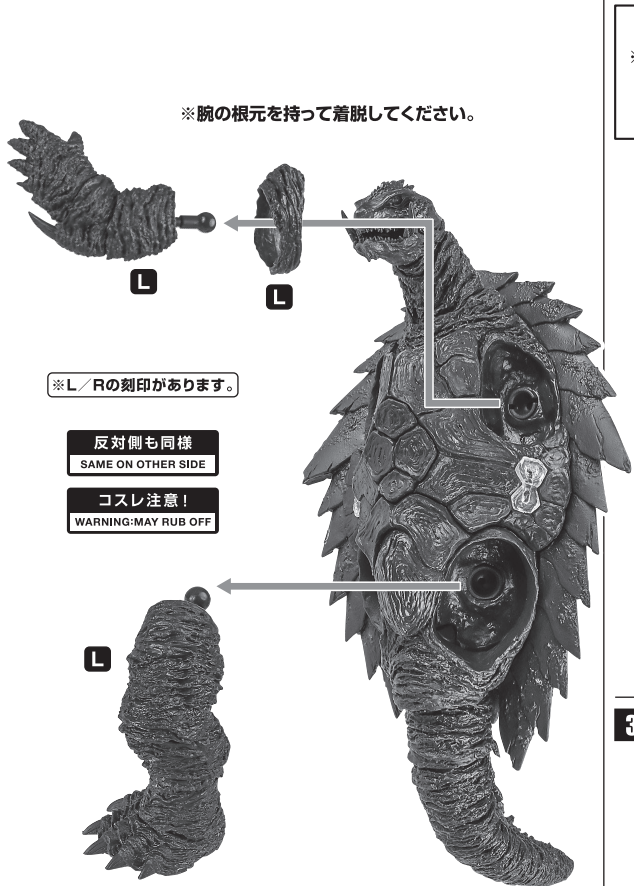

ディスプレイサポートには別売りの魂STAGEを!⇒

https://tamashiiweb.com/special/t_stage/

セット内容

- | | |
|---------------------------|----------------------|
| ■ 取扱説明書(本書).....1枚 | ■ 飛行用下半身パーツ.....1個 |
| ■ ガメラ(1999) 本体.....1体 | ■ 飛行用腹部パーツ.....左右各1個 |
| ■ パニシング・フィスト用右腕パーツ.....1個 | ■ 飛行用腕パーツ.....左右各1個 |
| ■ デメージ右腕パーツ.....1個 | ■ 支柱.....1個 |
| | ■ 台座.....1個 |

- | | | | |
|--------------------|-------------------------|------------------------|---------------------|
| 矢印一覧
Arrow List | ← 取り付けます。
Attachable | ← 取り外します。
Removable | ← 可動します。
Movable |
|--------------------|-------------------------|------------------------|---------------------|

■ 取扱説明書の画像と商品とは、多少異なりますのでご了承ください。

パニシング・フィスト/右腕ダメージ状態の再現

飛行モードへの変形

1

2

3

4

5