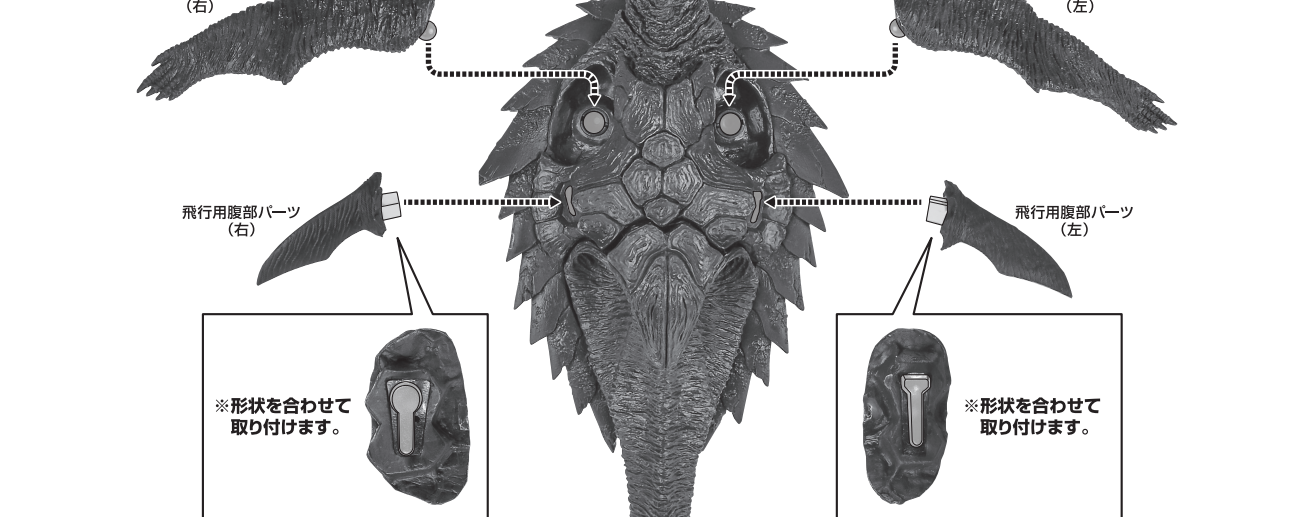

- | | | | |
|--------------------|-------------------------|------------------------|---------------------|
| 矢印一覧
Arrow List | ← 取り付けます。
Attachable | ← 取り外します。
Removable | ← 可動します。
Movable |
|--------------------|-------------------------|------------------------|---------------------|

■ 取扱説明書の画像と商品とは、多少異なりますのでご了承ください。

パニシング・フィスト/右腕ダメージ状態の再現

飛行モードへの変形

1

2

3

4

5