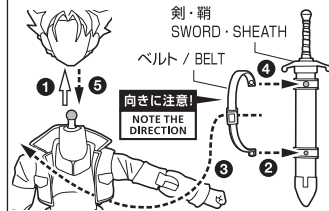

矢印一覧 / ARROW LIST

←← 取り付けます / ATTACHABLE

← 取り外します / REMOVABLE

← 可動します / MOVABLE

顔、前髪パーツ交換 / FACE & BANGS PARTS

頭部パーツ交換 HEAD PARTS

手首パーツ / HAND PARTS

本体手首パーツ
HAND PARTS ON THE BODY

交換用手首パーツ(本体手首とつけかえることができます)
INTERCHANGEABLE HAND PARTS

※ パーツを持たせたままにするとう色が移るおそれがあります。
※ COLOR MAY MIGRATE IF LEFT HOLDING PARTS FOR A LONG TIME.

剣・鞘の取り付け方 / SWORD・SHEATH

剣の持たせ方 / SWORD

△ 注意 お買い上げのお客様へ 必ずお読みください。