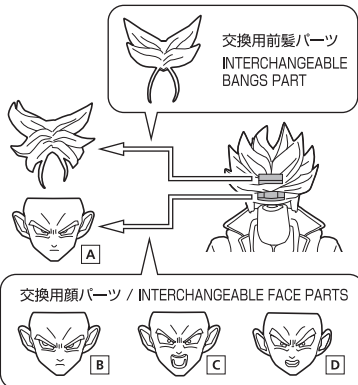

スーパーサイヤ人トランクス
- 未来から来た少年 -
取扱説明書

-THE BOY FROM THE FUTURE-

©バードスタジオ/集英社・東映アニメーション

セット内容

- フィギュア本体 1体
- 交換用顔パーツ 3個
- 交換用前髪パーツ 1個
- 交換用頭部パーツ 1個
- 交換用手首パーツ 10個
- 剣・鞘 各1個
- ベルト 1個
- 取扱説明書(本書) 1枚

SET CONTENTS

- FIGURE 1
- INTERCHANGEABLE FACE PARTS 3
- INTERCHANGEABLE BANGS PART 1
- INTERCHANGEABLE HEAD PART 1
- INTERCHANGEABLE HAND PARTS 10
- SWORD・SHEATH 1 EACH
- BELT 1
- INSTRUCTION MANUAL (THIS PAPER) 1

※ 画像と商品は多少異なり
ますのでご了承下さい。
/ PRODUCT MAY DIFFER
FROM ILLUSTRATION.

ディスプレイサポートには別売りの魂STAGEを!⇒

https://tamashii.jp/special/t_stage/

● 注意

※ 本商品は全体に彩色を施しております。組み立て〜操作の際にキズがつくおそれがありますので取扱には十分注意してください。

● CAUTION

※ All parts of this product have been painted. Please take thorough care when handling the product as there is a risk of scratching the product when assembling and operating it.

矢印一覧 / ARROW LIST

←← 取り付けます / ATTACHABLE

← 取り外します / REMOVABLE

← 可動します / MOVABLE

顔、前髪パーツ交換 / FACE & BANGS PARTS

頭部パーツ交換 HEAD PARTS

手首パーツ / HAND PARTS

本体手首パーツ
HAND PARTS ON THE BODY

交換用手首パーツ(本体手首とつけかえることができます)
INTERCHANGEABLE HAND PARTS

※ パーツを持たせたままにするとう色が移るおそれがあります。
※ COLOR MAY MIGRATE IF LEFT HOLDING PARTS FOR A LONG TIME.

剣・鞘の取り付け方 / SWORD・SHEATH

剣の持たせ方 / SWORD

△ 注意 お買い上げのお客様へ 必ずお読みください。