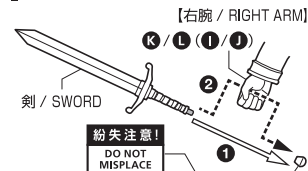

矢印一覧 / ARROW LIST

←← 取り付けます / ATTACHABLE

← 取り外します / REMOVABLE

← 可動します / MOVABLE

顔、前髪パーツ交換 / FACE & BANGS PARTS

頭部パーツ交換 HEAD PARTS

手首パーツ / HAND PARTS

本体手首パーツ
HAND PARTS ON THE BODY

交換用手首パーツ(本体手首とつけかえることができます)
INTERCHANGEABLE HAND PARTS

※ パーツを持たせたままにするとう色が移るおそれがあります。
※ COLOR MAY MIGRATE IF LEFT HOLDING PARTS FOR A LONG TIME.

剣・鞘の取り付け方 / SWORD・SHEATH

剣の持たせ方 / SWORD

△ 注意 お買い上げのお客様へ 必ずお読みください。