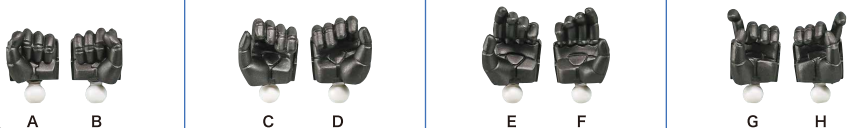

#1026

BANDAI NAMCO

超合金®
ちようごうきん

RX-78-02 GUNDAM [Cucuruz Doan's Island]

GUNDAM FIX FIGURATION METAL COMPOSITE

#1026 RX-78-02 GUNDAM
[Cucuruz Doan's Island]

GUNDAM FIX FIGURATION METAL COMPOSITE

取扱説明書

© 創通・サンライズ

セット内容

■取扱説明書(本書)

■本体手首

■交換用手首 (本体手首と付け替えることができます。)

注意

お買い上げのお客様へ 必ずお読みください。

- 本商品の対象年齢は15歳以上です。対象年齢未満のお子様には絶対に与えないでください。
- 小さな部品がありますので、小さなお子様が悪く飲み込まないように注意してください。窒息などの危険があります。
- 尖った部分や鋭い部分がありますので、取扱や保管場所に注意してください。思わぬケガをするおそれがあります。
- 可動部分の隙間には指などを入れないでください。はさまれてケガをするおそれがあります。

ディスプレイサポートには別売りの魂STAGEを! ↓

https://tamashii.jp/special/t_stage/

矢印一覧
Arrow List

- 取付けます。 Attachable
- 取り外します。 Removable
- 可動します。 Movable

■取扱説明書の画像には試作品を使用しております。画像と商品とは多少異なりますのでご了承ください。

本体の組み立て方

本体の可動

※肩ブロックは画像のように引き出し、可動域を広げることができます。

シールドへの武器のマウント ▶

- ※シールドヘビーム・ライフルとサーベルグリップを取り付けることができます。
- ※マウントパーツが外れた場合は、もとの位置に取り付けてください。

ディスプレイ

※画像のようになります。