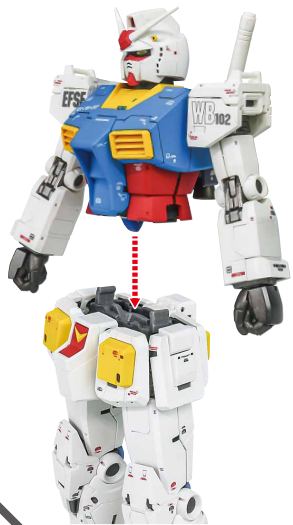

コクピットハッチ

コスレ注意!
WARNING:MAY RUB OFF

胸部初期型パーツの装着

紛失注意!
DO NOT MISPLACE

コア・ポッド

1

2

コア・ポッドはコア・ポッドマウントパーツに画像のようにセットし、本体にはめ込みます。
※コア・ポッドマウントパーツはストッパーが下にくるようにセットします。

3

コア・ポッドの展開 ▶

左右のエンジンブロックをスライドさせます。

エンジンブロック

コクピットを押し上げます。

ビーム・サーベル

ビーム・サーベル刃

手首D

ビーム・ライフル

ビーム・ライフル

手首H

※可動します。

ハイパー・バズーカ

ハイパー・バズーカ

手首H

※可動します。

※弾倉を取り外すことができます。

選択して取付
CHOOSE AND ATTACH

破損に注意!
WARNING: DELICATE

コスレ注意!
WARNING:MAY RUB OFF