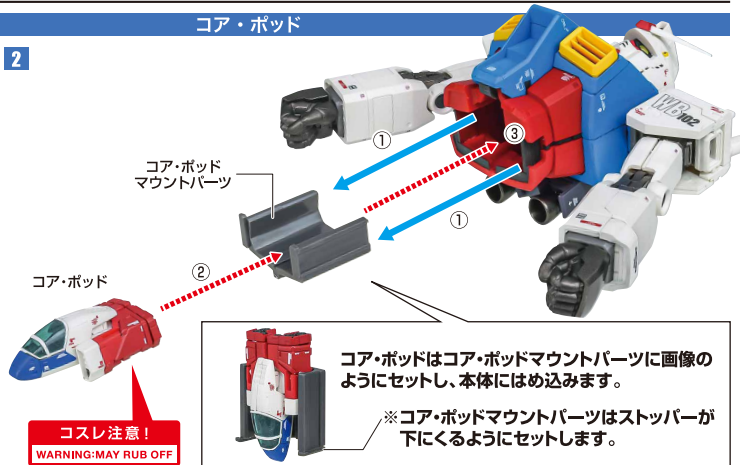

ディスプレイサポートには別売りの魂STAGEを! ↓

https://tamashii.jp/special/t_stage/

矢印一覧
Arrow List

- 取付けます。 Attachable
- 取り外します。 Removable
- 可動します。 Movable

■取扱説明書の画像には試作品を使用しております。画像と商品とは多少異なりますのでご了承ください。

本体の組み立て方

本体の可動

※肩ブロックは画像のように引き出し、可動域を広げることができます。

※肩アーマーは画像のように展開して可動域を広げることができます。

コクピットハッチ

コスレ注意!
WARNING:MAY RUB OFF

胸部初期型パーツの装着

紛失注意!
DO NOT MISPLACE

コア・ポッド

1

2

コア・ポッドはコア・ポッドマウントパーツに画像のようにセットし、本体にはめ込みます。
※コア・ポッドマウントパーツはストッパーが下にくるようにセットします。

3

コア・ポッドの展開 ▶

左右のエンジンブロックをスライドさせます。

エンジンブロック

コクピットを押し上げます。

ビーム・サーベル

ビーム・サーベル刃