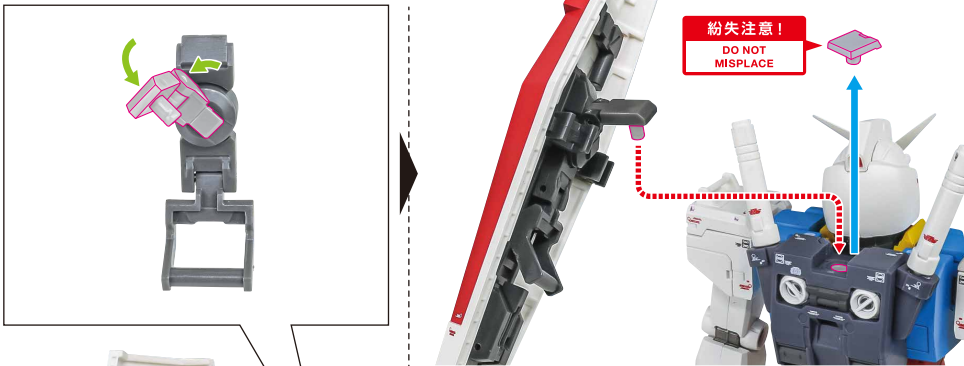

※可動します。

※弾倉を取り外すことができます。

選択して取付
CHOOSE AND ATTACH

破損に注意!
WARNING: DELICATE

コスレ注意!
WARNING:MAY RUB OFF

シールド

腕への取り付け ▶

ランドセルへの取り付け ▶

シールドへの武器のマウント ▶

- ※シールドヘビーム・ライフルとサーベルグリップを取り付けることができます。
- ※マウントパーツが外れた場合は、もとの位置に取り付けてください。

ディスプレイ

※画像のようになります。