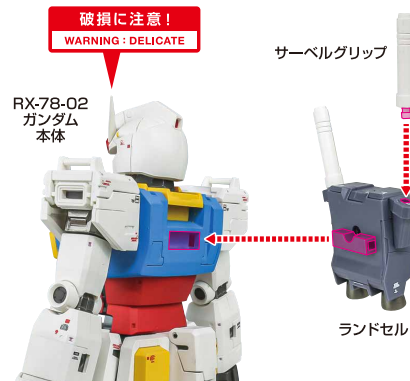

ディスプレイサポートには別売りの魂STAGEを! ↓

https://tamashii.jp/special/t_stage/

矢印一覧
Arrow List

- 取付けます。 Attachable
- 取り外します。 Removable
- 可動します。 Movable

■取扱説明書の画像には試作品を使用しております。画像と商品とは多少異なりますのでご了承ください。

本体の組み立て方

本体の可動

※肩ブロックは画像のように引き出し、可動域を広げることができます。

※肩アーマーは画像のように展開して可動域を広げることができます。

コクピットハッチ

コスレ注意!
WARNING:MAY RUB OFF

胸部初期型パーツの装着

紛失注意!
DO NOT MISPLACE

コア・ポッド

1

2