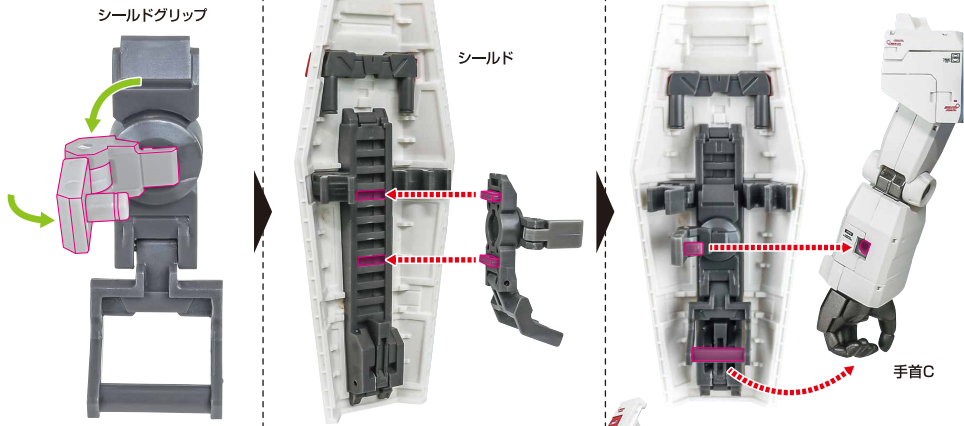

※可動します。

※弾倉を取り外すことができます。

選択して取付
CHOOSE AND ATTACH

破損に注意!
WARNING: DELICATE

コスレ注意!
WARNING:MAY RUB OFF

シールド

腕への取り付け ▶

ランドセルへの取り付け ▶

シールドへの武器のマウント ▶

- ※シールドヘビーム・ライフルとサーベルグリップを取り付けることができます。
- ※マウントパーツが外れた場合は、もとの位置に取り付けてください。

ディスプレイ

※画像のようになります。