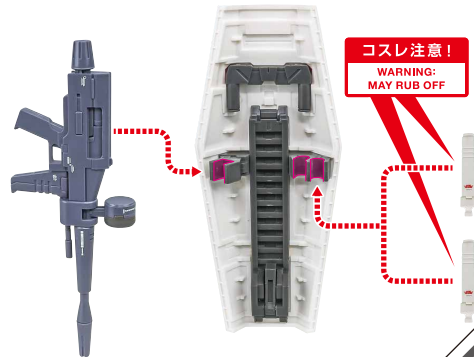

※可動します。

※弾倉を取り外すことができます。

選択して取付
CHOOSE AND ATTACH

破損に注意!
WARNING: DELICATE

コスレ注意!
WARNING:MAY RUB OFF

シールド

腕への取り付け ▶

ランドセルへの取り付け ▶

シールドへの武器のマウント ▶

- ※シールドヘビーム・ライフルとサーベルグリップを取り付けることができます。
- ※マウントパーツが外れた場合は、もとの位置に取り付けてください。

ディスプレイ

※画像のようになります。