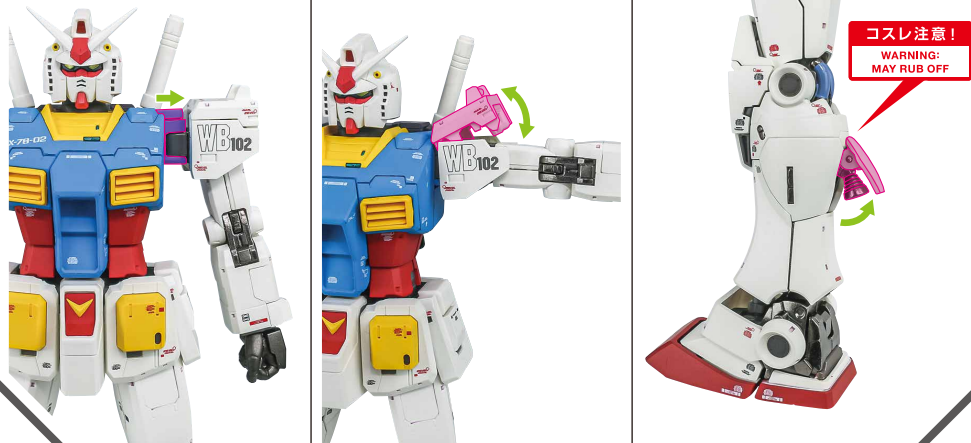

※肩ブロックは画像のように引き出し、可動域を広げることができます。

※肩アーマーは画像のように展開して可動域を広げることができます。