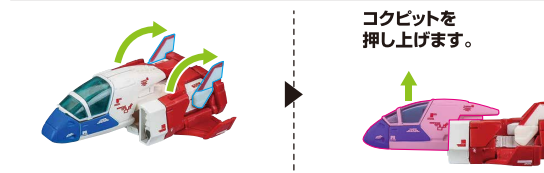

コア・ポッドはコア・ポッドマウントパーツに画像のようにセットし、本体にはめ込みます。
※コア・ポッドマウントパーツはストッパーが下にくるようにセットします。

3

コア・ポッドの展開 ▶

左右のエンジンブロックをスライドさせます。

エンジンブロック

コクピットを押し上げます。

ビーム・サーベル

ビーム・サーベル刃