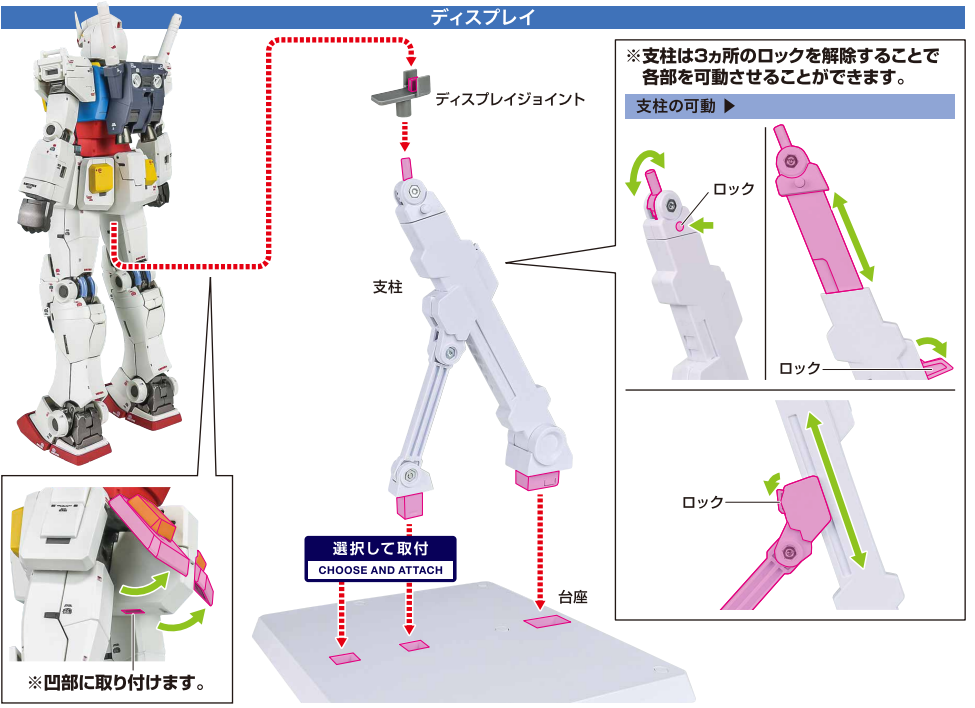

※可動します。

※弾倉を取り外すことができます。

選択して取付
CHOOSE AND ATTACH

破損に注意!
WARNING: DELICATE

コスレ注意!
WARNING:MAY RUB OFF

シールド

腕への取り付け ▶

ランドセルへの取り付け ▶

シールドへの武器のマウント ▶

- ※シールドヘビーム・ライフルとサーベルグリップを取り付けることができます。
- ※マウントパーツが外れた場合は、もとの位置に取り付けてください。

ディスプレイ

※画像のようになります。