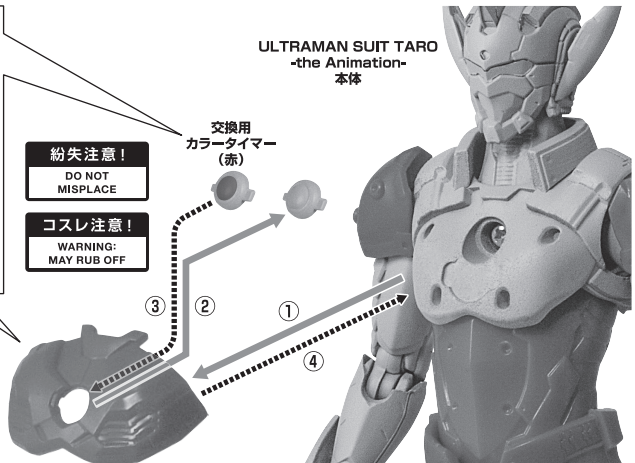

※左右の向きを合わせてください。

紛失注意!
DO NOT MISPLACE

コスレ注意!
WARNING: MAY RUB OFF

交換用
カラータイマー
(赤)