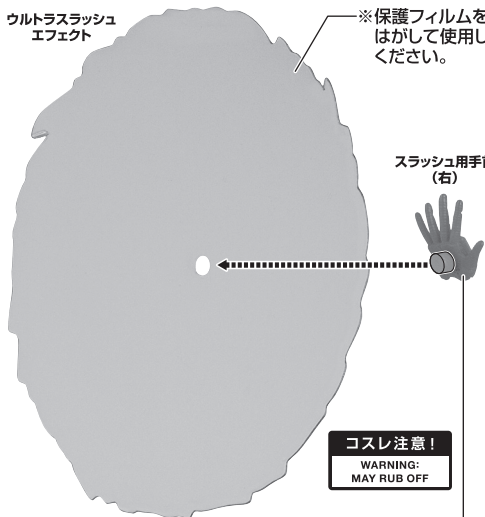

「S.H.Figuarts ULTRAMAN -the Animation-」(別売り)用ボーナスパーツ

※「ウルトラスラッシュエフェクト」は素材の特性上、高温となる環境化では変形するおそれがあります。日の当たる窓辺など、高温となる場所でのディスプレイ/保管はお避けください。

ウルトラスラッシュエフェクト

※保護フィルムをはがして使用してください。

スラッシュ用手首(右)