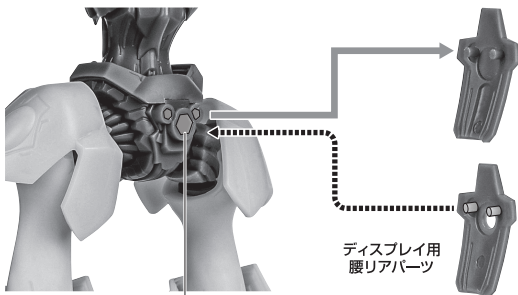

■ 本体手首		■ 交換用手首(本体手首とつけかえることができます。)			
握り手首		武器用手首		開き手首	
				握り手首	

本体の可動

本体左腕

※膝関節を引き出し、大きく膝を曲げることができます。

ブレンブレード

※ブレードの形状に沿うよう、表裏の向きに注意してください。(裏返しだと外れやすくなります。)

向きに注意!

NOTE THE DIRECTION

ブレンブレード

手首B

本体右腕

ブレードマウント

ブレンバー(ヒメブレン用)

ブレンバー(ヒメブレン用)

手首D

※バランスを取って、
しっかり差し込みます。

ブレンバー
マウント

紛失注意!
DO NOT MISPLACE

本体左腕

ショーター

ショーター

手首A

コックピットハッチ

宇都宮比馬
ディスプレイパーツ

ディスプレイ

ディスプレイ用
腰リアパーツ

※凹部は、別売りの魂STAGEに対応しています。

握手用手首

※握手用手首(右/左)は、はめ合わせる
ことができます。
(別売りのネリーブレン(魂ウェブ商店アイテム・
受注終了)付属の握手用手首と組み合わせる
こともできます。)

手首I

手首J