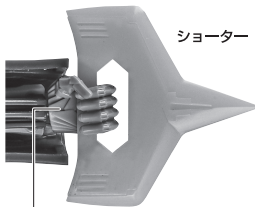

■ 本体手首		■ 交換用手首(本体手首とつけかえることができます。)			
握り手首		武器用手首		開き手首	
				握り手首	

本体の可動

本体左腕

※膝関節を引き出し、大きく膝を曲げることができます。

ブレンブレード

※ブレードの形状に沿うよう、表裏の向きに注意してください。(裏返しだと外れやすくなります。)

向きに注意!

NOTE THE DIRECTION

ブレンブレード

手首B

本体右腕

ブレードマウント

ブレンバー(ヒメブレン用)

ブレンバー(ヒメブレン用)

手首D

※バランスを取って、
しっかり差し込みます。

ブレンバー
マウント

紛失注意!
DO NOT MISPLACE

本体左腕

ショーター

ショーター

手首A

コックピットハッチ

宇都宮比馬
ディスプレイパーツ

ディスプレイ

ディスプレイ用
腰リアパーツ

※凹部は、別売りの魂STAGEに対応しています。

握手用手首

※握手用手首(右/左)は、はめ合わせる
ことができます。
(別売りのネリーブレン(魂ウェブ商店アイテム・
受注終了)付属の握手用手首と組み合わせる
こともできます。)

手首I

手首J