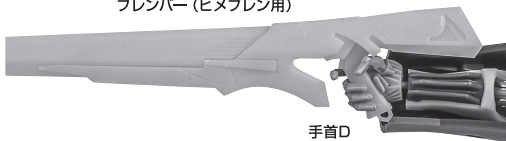

■ 本体手首		■ 交換用手首(本体手首とつけかえることができます。)			
握り手首		武器用手首		開き手首	
				握り手首	

本体の可動

本体左腕

※膝関節を引き出し、大きく膝を曲げることができます。

ブレンブレード

※ブレードの形状に沿うよう、表裏の向きに注意してください。(裏返しだと外れやすくなります。)

向きに注意!

NOTE THE DIRECTION

ブレンブレード

手首B

本体右腕

ブレードマウント

ブレンバー(ヒメブレン用)

ブレンバー(ヒメブレン用)

手首D

※バランスを取って、
しっかり差し込みます。

ディスプレイ

ディスプレイ用
腰リアパーツ

※凹部は、別売りの魂STAGEに対応しています。

握手用手首

※握手用手首(右/左)は、はめ合わせる
ことができます。
(別売りのネリーブレン(魂ウェブ商店アイテム・
受注終了)付属の握手用手首と組み合わせる
こともできます。)

手首I

手首J