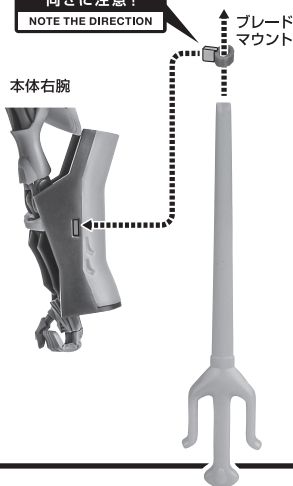

矢印一覧 / Arrow List

- ←■■■■ 取り付けます。Attachable
- ←■■■■ 取り外します。Removable
- ←■■■■ 可動します。Movable

■取扱説明書の画像と商品とは、多少異なりますのでご了承ください。

ディスプレイサポートには別売りの魂STAGEを!⇒

https://tamashii.jp/special/t_stage/

セット内容

- | | | |
|---------------------|--------------------------|--------------------------|
| ■ 取扱説明書(本書)..... 1枚 | ■ プレンパー (ヒメブレン用)..... 1個 | ■ ブレードマウント..... 1個 |
| ■ ヒメブレン 本体..... 1体 | ■ プレンパーマウント..... 1個 | ■ ショーター..... 1個 |
| ■ 交換用手首..... 8個 | ■ プレンブレード..... 1個 | ■ 宇都宮比瑪ディスプレイパーツ..... 1個 |
| | | ■ ディスプレイ用腰リアパーツ..... 1個 |

■ 本体手首		■ 交換用手首(本体手首とつけかえることができます。)			
握り手首		武器用手首		開き手首	
				握り手首	

本体の可動

本体左腕

※膝関節を引き出し、大きく膝を曲げることができます。

ブレンブレード

※ブレードの形状に沿うよう、表裏の向きに注意してください。(裏返しだと外れやすくなります。)

向きに注意!

NOTE THE DIRECTION

ブレンブレード

手首B

本体右腕

ブレードマウント

ブレンバー(ヒメブレン用)

ブレンバー(ヒメブレン用)

手首D

※バランスを取って、
しっかり差し込みます。

ディスプレイ

ディスプレイ用
腰リアパーツ

※凹部は、別売りの魂STAGEに対応しています。

握手用手首

※握手用手首(右/左)は、はめ合わせる
ことができます。
(別売りのネリーブレン(魂ウェブ商店アイテム・
受注終了)付属の握手用手首と組み合わせる
こともできます。)

手首I

手首J