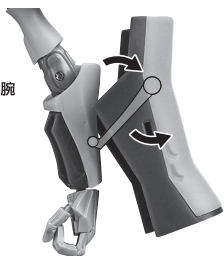

矢印一覧 / Arrow List

- ←■■■■ 取り付けます。Attachable
- ←■■■■ 取り外します。Removable
- ←■■■■ 可動します。Movable

■取扱説明書の画像と商品とは、多少異なりますのでご了承ください。

ディスプレイサポートには別売りの魂STAGEを!⇒

https://tamashii.jp/special/t_stage/

セット内容

- | | | |
|---------------------|--------------------------|--------------------------|
| ■ 取扱説明書(本書)..... 1枚 | ■ プレンパー (ヒメブレン用)..... 1個 | ■ ブレードマウント..... 1個 |
| ■ ヒメブレン 本体..... 1体 | ■ プレンパーマウント..... 1個 | ■ ショーター..... 1個 |
| ■ 交換用手首..... 8個 | ■ プレンブレード..... 1個 | ■ 宇都宮比瑪ディスプレイパーツ..... 1個 |
| | | ■ ディスプレイ用腰リアパーツ..... 1個 |

■ 本体手首		■ 交換用手首(本体手首とつけかえることができます。)			
握り手首		武器用手首		開き手首	
				握り手首	

本体の可動

本体左腕

※膝関節を引き出し、大きく膝を曲げることができます。

ブレンブレード

※ブレードの形状に沿うよう、表裏の向きに注意してください。(裏返しだと外れやすくなります。)

向きに注意!

NOTE THE DIRECTION

ブレンブレード

手首B

本体右腕

ブレードマウント

ブレンバー(ヒメブレン用)

ブレンバー(ヒメブレン用)

手首D

※バランスを取って、
しっかり差し込みます。

ディスプレイ

ディスプレイ用
腰リアパーツ

※凹部は、別売りの魂STAGEに対応しています。

握手用手首

※握手用手首(右/左)は、はめ合わせる
ことができます。
(別売りのネリーブレン(魂ウェブ商店アイテム・
受注終了)付属の握手用手首と組み合わせる
こともできます。)

手首I

手首J