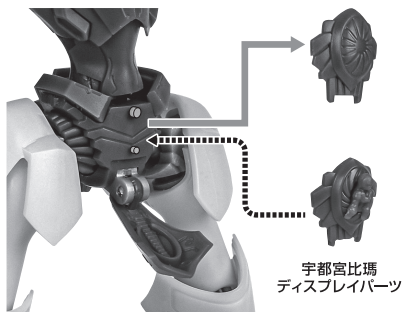

■ 本体手首		■ 交換用手首(本体手首とつけかえることができます。)			
握り手首		武器用手首		開き手首	
				握り手首	

本体の可動

本体左腕

※膝関節を引き出し、大きく膝を曲げることができます。

ブレンブレード

※ブレードの形状に沿うよう、表裏の向きに注意してください。(裏返しだと外れやすくなります。)

向きに注意!

NOTE THE DIRECTION

ブレンブレード

手首B

本体右腕

ブレードマウント

ブレンバー(ヒメブレン用)

ブレンバー(ヒメブレン用)

手首D

※バランスを取って、
しっかり差し込みます。

ブレンバー
マウント

紛失注意!
DO NOT MISPLACE

本体左腕

ショーター

ショーター

手首A

コックピットハッチ

宇都宮比馬
ディスプレイパーツ

ディスプレイ

ディスプレイ用
腰リアパーツ

※凹部は、別売りの魂STAGEに対応しています。

握手用手首

※握手用手首(右/左)は、はめ合わせる
ことができます。
(別売りのネリーブレン(魂ウェブ商店アイテム・
受注終了)付属の握手用手首と組み合わせる
こともできます。)

手首I

手首J