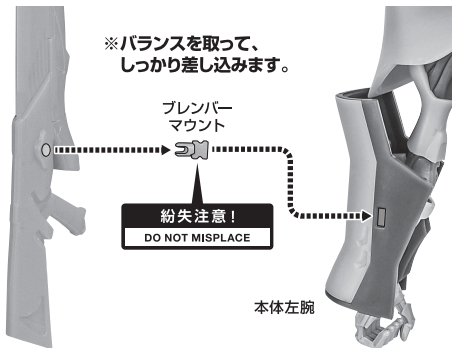

手首D

※バランスを取って、
しっかり差し込みます。

ブレンバー
マウント

紛失注意!
DO NOT MISPLACE

本体左腕