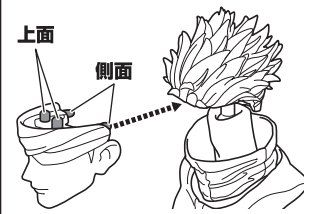

●交換用手首

選択して取付
CHOOSE AND ATTACH

破損に注意!
WARNING: DELICATE

本体右腕

本体左腕

本体右腕

●エフェクトパーツ

取付形状を合わせる
MATCH MOUNTING SHAPE

●交換用手首

●フィギュア本体

矢印一覧 / Arrow List

取付けます。 Attachable

取り外します。 Removable

可動します。 Movable

ディスプレイサポートには別売りの魂STAGEを!⇒

https://tamashii.jp/special/t_stage/

●交換用表情パーツ

コスレ注意!
WARNING: MAY RUB OFF

選択して取付
CHOOSE AND ATTACH

※付け直す時は、「側面 → 上面」の順にはめ込みます。

△ 注意 お買い上げのお客様へ 必ずお読みください。

- 本商品の対象年齢は15才以上です。対象年齢未満のお子様には絶対に与えないでください。
- 小さな部品がありますので、小さなお子様が悪って飲み込まないように注意してください。窒息などの危険があります。
- 尖った部分や鋭い部分がありますので、取扱や保管場所に注意してください。思わぬケガをするおそれがあります。