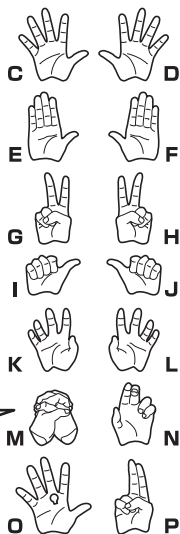

●交換用手首

選択して取付
CHOOSE AND ATTACH

破損に注意!
WARNING: DELICATE

本体右腕

本体左腕

本体右腕

●エフェクトパーツ

取付形状を合わせる
MATCH MOUNTING SHAPE

●交換用手首

●フィギュア本体

矢印一覧 / Arrow List

取付けます。 Attachable

取り外します。 Removable

可動します。 Movable

ディスプレイサポートには別売りの魂STAGEを!⇒

https://tamashii.jp/special/t_stage/

●交換用表情パーツ

コスレ注意!
WARNING: MAY RUB OFF

選択して取付
CHOOSE AND ATTACH

※付け直す時は、「側面 → 上面」の順にはめ込みます。

△ 注意 お買い上げのお客様へ 必ずお読みください。

- 本商品の対象年齢は15才以上です。対象年齢未満のお子様には絶対に与えないでください。
- 小さな部品がありますので、小さなお子様が悪って飲み込まないように注意してください。窒息などの危険があります。
- 尖った部分や鋭い部分がありますので、取扱や保管場所に注意してください。思わぬケガをするおそれがあります。