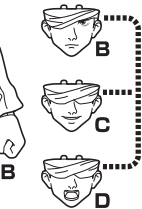

●交換用手首

選択して取付
CHOOSE AND ATTACH

破損に注意!
WARNING: DELICATE

本体右腕

本体左腕

本体右腕

●エフェクトパーツ

取付形状を合わせる
MATCH MOUNTING SHAPE

●交換用手首

●フィギュア本体

矢印一覧 / Arrow List

取付けます。 Attachable

取り外します。 Removable

可動します。 Movable

ディスプレイサポートには別売りの魂STAGEを!⇒

https://tamashii.jp/special/t_stage/

●交換用表情パーツ

コスレ注意!
WARNING: MAY RUB OFF

選択して取付
CHOOSE AND ATTACH

※付け直す時は、「側面 → 上面」の順にはめ込みます。

△ 注意 お買い上げのお客様へ 必ずお読みください。

- 本商品の対象年齢は15才以上です。対象年齢未満のお子様には絶対に与えないでください。
- 小さな部品がありますので、小さなお子様が悪って飲み込まないように注意してください。窒息などの危険があります。
- 尖った部分や鋭い部分がありますので、取扱や保管場所に注意してください。思わぬケガをするおそれがあります。