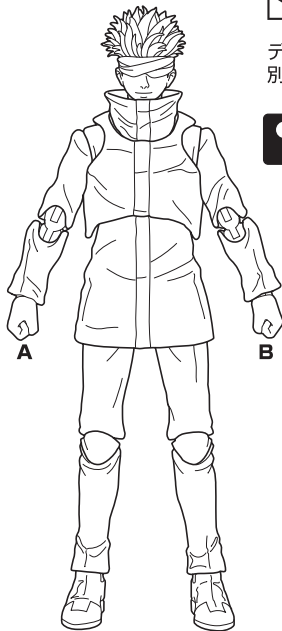

●交換用手首

選択して取付
CHOOSE AND ATTACH

破損に注意!
WARNING: DELICATE

本体右腕

本体左腕

本体右腕

●エフェクトパーツ

取付形状を合わせる
MATCH MOUNTING SHAPE

●交換用手首

●フィギュア本体

矢印一覧 / Arrow List

取付けます。 Attachable

取り外します。 Removable

可動します。 Movable

ディスプレイサポートには別売りの魂STAGEを!⇒

https://tamashii.jp/special/t_stage/

●交換用表情パーツ

コスレ注意!
WARNING: MAY RUB OFF

選択して取付
CHOOSE AND ATTACH

※付け直す時は、「側面 → 上面」の順にはめ込みます。

△ 注意 お買い上げのお客様へ 必ずお読みください。

- 本商品の対象年齢は15才以上です。対象年齢未満のお子様には絶対に与えないでください。
- 小さな部品がありますので、小さなお子様が悪って飲み込まないように注意してください。窒息などの危険があります。
- 尖った部分や鋭い部分がありますので、取扱や保管場所に注意してください。思わぬケガをするおそれがあります。