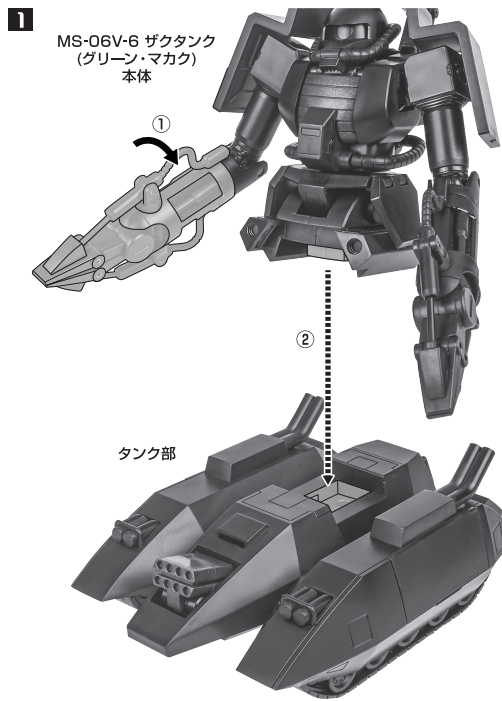

矢印一覧 / Arrow List

- ←■■■■ 取り付けます。 Attachable
- ← 取り外します。 Removable
- ← 可動します。 Movable

■取扱説明書の画像と商品とは、多少異なりますのでご了承ください。

ディスプレイサポートには別売りの魂STAGEを!⇒

https://tamashii.jp/special/t_stage/

セット内容

- 取扱説明書(本書) 1枚
- MS-06V-6 ザクタンク (グリーン・マカク) ver. A.N.I.M.E. 本体 1体
- タンク部 1個

本体の組み立て方

本体の可動