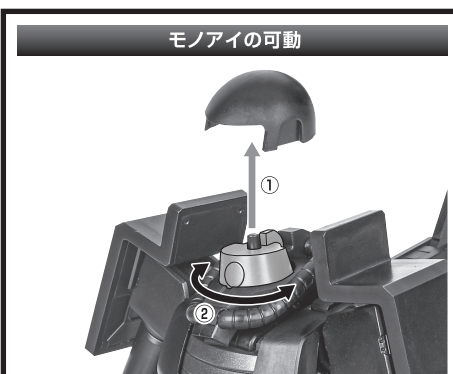

矢印一覧 / Arrow List

- ←■■■■ 取り付けます。 Attachable
- ← 取り外します。 Removable
- ← 可動します。 Movable

■取扱説明書の画像と商品とは、多少異なりますのでご了承ください。

ディスプレイサポートには別売りの魂STAGEを!⇒

https://tamashii.jp/special/t_stage/

セット内容

- 取扱説明書(本書) 1枚
- MS-06V-6 ザクタンク (グリーン・マカク) ver. A.N.I.M.E. 本体 1体
- タンク部 1個

本体の組み立て方

本体の可動