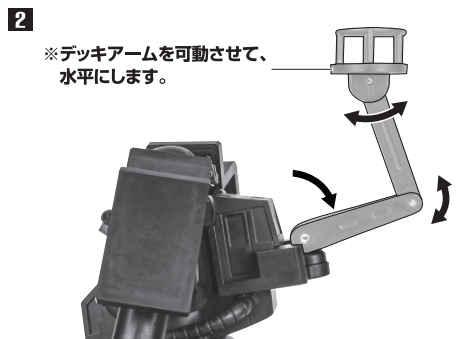

矢印一覧 / Arrow List

- ←■■■■ 取り付けます。 Attachable
- ← 取り外します。 Removable
- ← 可動します。 Movable

■取扱説明書の画像と商品とは、多少異なりますのでご了承ください。

ディスプレイサポートには別売りの魂STAGEを!⇒

https://tamashii.jp/special/t_stage/

セット内容

- 取扱説明書(本書) 1枚
- MS-06V-6 ザクタンク (グリーン・マカク) ver. A.N.I.M.E. 本体 1体
- タンク部 1個

本体の組み立て方

本体の可動