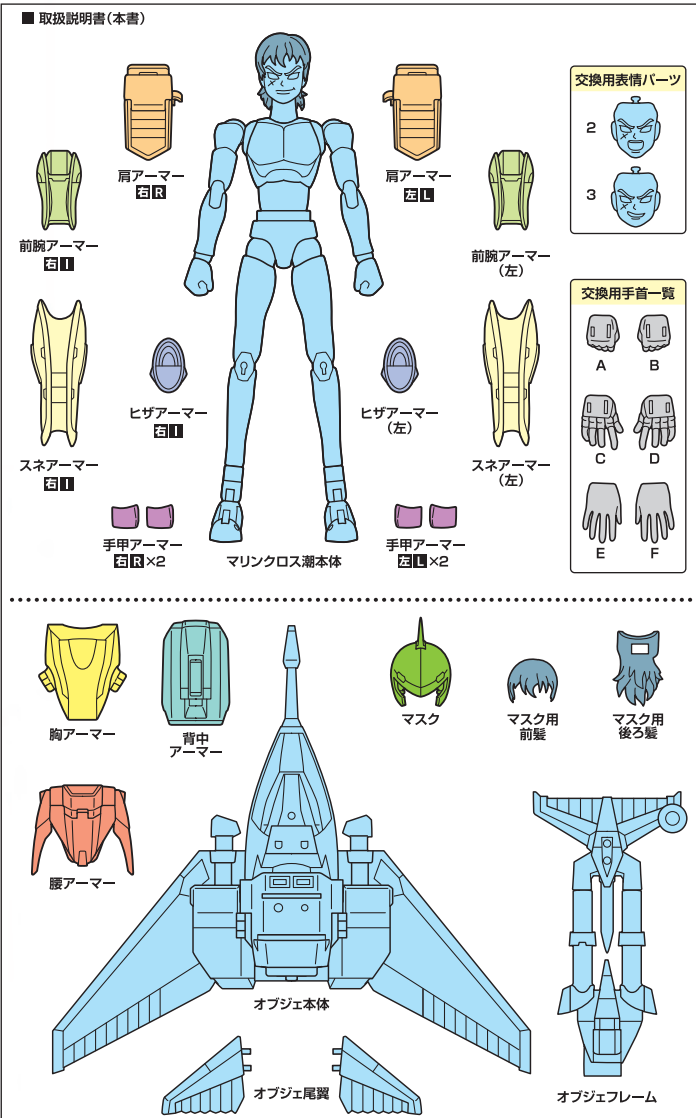

かじき クロス
旗魚星座の聖衣

スティール セイント ウシオ
鋼鉄聖闘士 マリンクロス潮

- 年齢…不明 ●誕生日…不明 ●修行地…グラード財団
- 身長…不明 ●血液型…不明 ●必殺技…スティールハリケーン
- 体重…不明 ●出身地…日本

*データは作品中のものです。*画像と商品とは多少異なります。

注意 お買い上げのお客様へ 必ずお読みください。

- 本商品の対象年齢は15才以上です。対象年齢未満のお子様には絶対に与えないでください。
 - 小さな部品がありますので、小さなお子様が誤って飲み込まないように注意してください。窒息などの危険があります。
 - 尖った部分や鋭い部分がありますので、取扱や保管場所に注意してください。思わぬケガをするおそれがあります。
 - 可動部分の隙間には指などを入れないでください。はさまれてケガをするおそれがあります。
- 《使用上の注意》
- 本商品はキャラクターの設定を出来るだけ忠実に再現しているため、アーマー内側にも装飾が施されています。使用・保管状況によっては、人形本体などに多少の色が移る場合があります。ご了承ください。
 - 本商品を樹脂製のソファやシート、タイルなどの上に置かないでください。長時間接触していると色が移る場合があります。
 - 本商品は精密に作られています。無理な力を加えたり、落としたりすると破損するおそれがあります。

聖闘士聖衣神話

聖闘士聖衣神話

セイントクロスマイス

スチール セイント ウシオ
鋼鉄聖闘士マリンクロス潮 <リバイバル版>

取扱説明書

©車田正美 / 集英社・東映アニメーション

セット内容 *セット内容の状態から始めます。*取扱説明書の画像と商品とは多少異なりますのでご了承ください。
II**の表記は、アーマー裏側に1の刻印が入っています。III**の表記は、アーマー裏面にそれぞれ刻印が入っています。
*本商品フィギュアの素体は、付属の聖衣パーツ専用設計されています。同シリーズ他商品の聖衣パーツには対応しておりません。