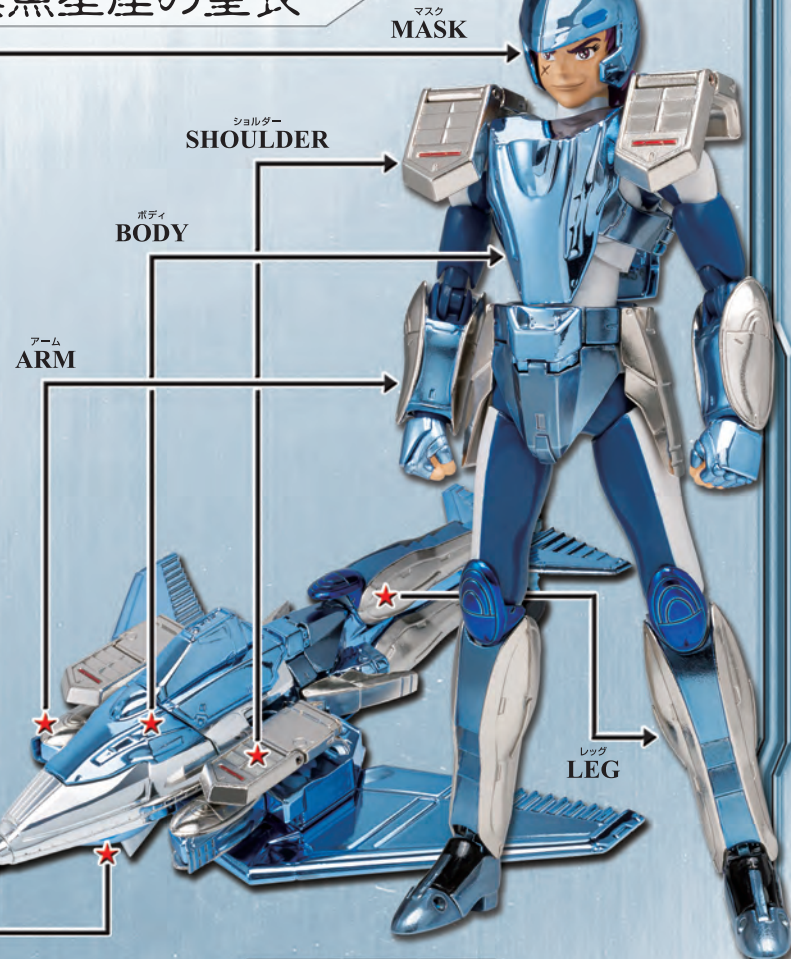

かじき クロス
旗魚星座の聖衣

スティール セイント ウシオ
鋼鉄聖闘士 マリンクロス潮

- 年齢…不明 ●誕生日…不明 ●修行地…グラード財団
- 身長…不明 ●血液型…不明 ●必殺技…スティールハリケーン
- 体重…不明 ●出身地…日本

*データは作品中のものです。*画像と商品とは多少異なります。

注意 お買い上げのお客様へ 必ずお読みください。

- 本商品の対象年齢は15才以上です。対象年齢未満のお子様には絶対に与えないでください。
 - 小さな部品がありますので、小さなお子様が誤って飲み込まないように注意してください。窒息などの危険があります。
 - 尖った部分や鋭い部分がありますので、取扱や保管場所に注意してください。思わぬケガをするおそれがあります。
 - 可動部分の隙間には指などを入れないでください。はさまれてケガをするおそれがあります。
- 《使用上の注意》
- 本商品はキャラクターの設定を出来るだけ忠実に再現しているため、アーマー内側にも装飾が施されています。使用・保管状況によっては、人形本体などに多少の色が移る場合があります。ご了承ください。
 - 本商品を樹脂製のソファやシート、タイルなどの上に置かないでください。長時間接触していると色が移る場合があります。
 - 本商品は精密に作られています。無理な力を加えたり、落としたりすると破損するおそれがあります。

聖闘士聖衣神話

聖闘士聖衣神話

セイントクロスマイス

スチール セイント ウシオ
鋼鉄聖闘士マリンクロス潮 <リバイバル版>

取扱説明書

©車田正美 / 集英社・東映アニメーション

セット内容 *セット内容の状態から始めます。*取扱説明書の画像と商品とは多少異なりますのでご了承ください。
II**の表記は、アーマー裏側に1の刻印が入っています。III**の表記は、アーマー裏面にそれぞれ刻印が入っています。
*本商品フィギュアの素体は、付属の聖衣パーツ専用設計されています。同シリーズ他商品の聖衣パーツには対応しておりません。