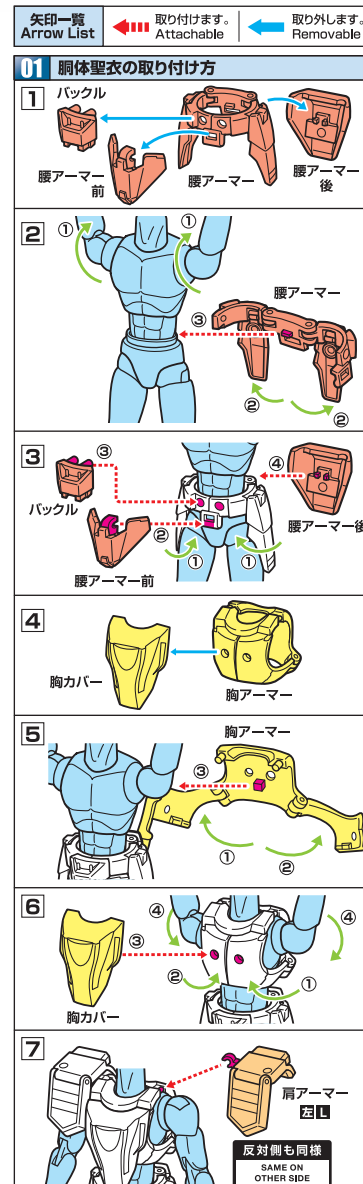

かじき クロス
旗魚星座の聖衣

スティール セイント ウシオ
鋼鉄聖闘士 マリンクロス潮

- 年齢…不明 ●誕生日…不明 ●修行地…グラード財団
- 身長…不明 ●血液型…不明 ●必殺技…スティールハリケーン
- 体重…不明 ●出身地…日本

*データは作品中のものです。*画像と商品とは多少異なります。

注意 お買い上げのお客様へ 必ずお読みください。

- 本商品の対象年齢は15才以上です。対象年齢未満のお子様には絶対に与えないでください。
 - 小さな部品がありますので、小さなお子様が誤って飲み込まないように注意してください。窒息などの危険があります。
 - 尖った部分や鋭い部分がありますので、取扱や保管場所に注意してください。思わぬケガをするおそれがあります。
 - 可動部分の隙間には指などを入れないでください。はさまれてケガをするおそれがあります。
- 《使用上の注意》
- 本商品はキャラクターの設定を出来るだけ忠実に再現しているため、アーマー内側にも装飾が施されています。使用・保管状況によっては、人形本体などに多少の色が移る場合があります。ご了承ください。
 - 本商品を樹脂製のソファやシート、タイルなどの上に置かないでください。長時間接触していると色が移る場合があります。
 - 本商品は精密に作られています。無理な力を加えたり、落としたりすると破損するおそれがあります。

聖闘士聖衣神話

聖闘士聖衣神話

セイントクロスマイス

スチール セイント ウシオ
鋼鉄聖闘士マリンクロス潮 <リバイバル版>

取扱説明書

©車田正美 / 集英社・東映アニメーション

セット内容 *セット内容の状態から始めます。*取扱説明書の画像と商品とは多少異なりますのでご了承ください。
II**の表記は、アーマー裏側に1の刻印が入っています。III**の表記は、アーマー裏面にそれぞれ刻印が入っています。
*本商品フィギュアの素体は、付属の聖衣パーツ専用設計されています。同シリーズ他商品の聖衣パーツには対応しておりません。

クロス 聖衣の取り付け方

オブジェ形態の作り方

不安定になりますので別売りの魂STAGEでのサポートをお勧めします。
https://tamashii.jp/special/t_stage/