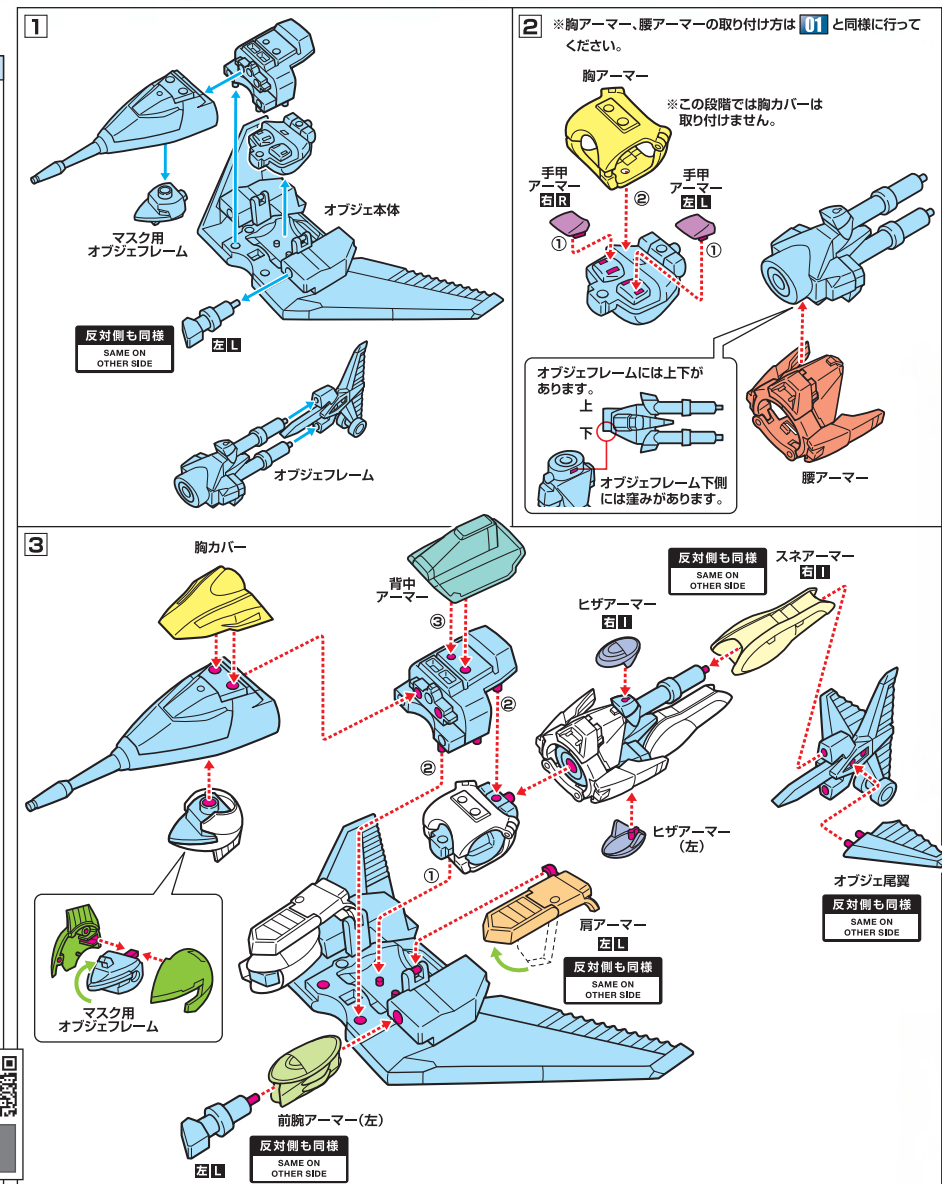

かじき クロス
旗魚星座の聖衣

スティール セイント ウシオ
鋼鉄聖闘士 マリンクロス潮

- 年齢…不明 ●誕生日…不明 ●修行地…グラード財団
- 身長…不明 ●血液型…不明 ●必殺技…スティールハリケーン
- 体重…不明 ●出身地…日本

*データは作品中のものです。*画像と商品とは多少異なります。

注意 お買い上げのお客様へ 必ずお読みください。

- 本商品の対象年齢は15才以上です。対象年齢未満のお子様には絶対に与えないでください。
 - 小さな部品がありますので、小さなお子様が誤って飲み込まないように注意してください。窒息などの危険があります。
 - 尖った部分や鋭い部分がありますので、取扱や保管場所に注意してください。思わぬケガをするおそれがあります。
 - 可動部分の隙間には指などを入れないでください。はさまれてケガをするおそれがあります。
- 《使用上の注意》
- 本商品はキャラクターの設定を出来るだけ忠実に再現しているため、アーマー内側にも装飾が施されています。使用・保管状況によっては、人形本体などに多少の色が移る場合があります。ご了承ください。
 - 本商品を樹脂製のソファやシート、タイルなどの上に置かないでください。長時間接触していると色が移る場合があります。
 - 本商品は精密に作られています。無理な力を加えたり、落としたりすると破損するおそれがあります。

聖闘士聖衣神話

聖闘士聖衣神話

セイントクロスマイス

スチール セイント ウシオ
鋼鉄聖闘士マリンクロス潮 <リバイバル版>

取扱説明書

©車田正美 / 集英社・東映アニメーション

セット内容 *セット内容の状態から始めます。*取扱説明書の画像と商品とは多少異なりますのでご了承ください。
II**の表記は、アーマー裏側に1の刻印が入っています。III**の表記は、アーマー裏面にそれぞれ刻印が入っています。
*本商品フィギュアの素体は、付属の聖衣パーツ専用設計されています。同シリーズ他商品の聖衣パーツには対応しておりません。

クロス 聖衣の取り付け方

オブジェ形態の作り方

不安定になりますので別売りの魂STAGEでのサポートをお勧めします。
https://tamashii.jp/special/t_stage/