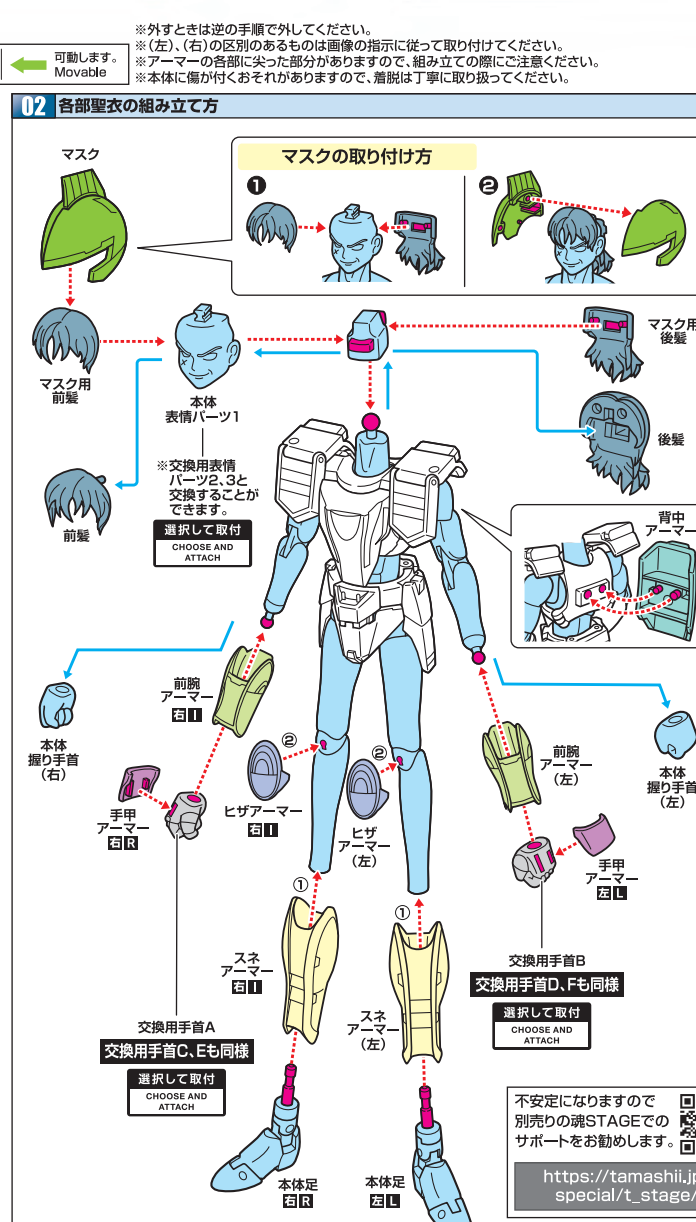

かじき クロス
旗魚星座の聖衣

スティール セイント ウシオ
鋼鉄聖闘士 マリンクロス潮

- 年齢…不明 ●誕生日…不明 ●修行地…グラード財団
- 身長…不明 ●血液型…不明 ●必殺技…スティールハリケーン
- 体重…不明 ●出身地…日本

*データは作品中のものです。*画像と商品とは多少異なります。

注意 お買い上げのお客様へ 必ずお読みください。

- 本商品の対象年齢は15才以上です。対象年齢未満のお子様には絶対に与えないでください。
 - 小さな部品がありますので、小さなお子様が誤って飲み込まないように注意してください。窒息などの危険があります。
 - 尖った部分や鋭い部分がありますので、取扱や保管場所に注意してください。思わぬケガをするおそれがあります。
 - 可動部分の隙間には指などを入れないでください。はさまれてケガをするおそれがあります。
- 《使用上の注意》
- 本商品はキャラクターの設定を出来るだけ忠実に再現しているため、アーマー内側にも装飾が施されています。使用・保管状況によっては、人形本体などに多少の色が移る場合があります。ご了承ください。
 - 本商品を樹脂製のソファやシート、タイルなどの上に置かないでください。長時間接触していると色が移る場合があります。
 - 本商品は精密に作られています。無理な力を加えたり、落としたりすると破損するおそれがあります。

聖闘士聖衣神話

聖闘士聖衣神話

セイントクロスマイス

スチール セイント ウシオ
鋼鉄聖闘士マリンクロス潮 <リバイバル版>

取扱説明書

©車田正美 / 集英社・東映アニメーション

セット内容 *セット内容の状態から始めます。*取扱説明書の画像と商品とは多少異なりますのでご了承ください。
II**の表記は、アーマー裏側に1の刻印が入っています。III**の表記は、アーマー裏面にそれぞれ刻印が入っています。
*本商品フィギュアの素体は、付属の聖衣パーツ専用設計されています。同シリーズ他商品の聖衣パーツには対応しておりません。

クロス 聖衣の取り付け方

オブジェ形態の作り方

不安定になりますので別売りの魂STAGEでのサポートをお勧めします。
https://tamashii.jp/special/t_stage/