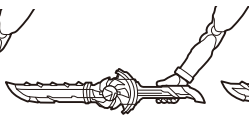

肩関節を引き出して可動域を拡大できます。

外れた場合は慎重に戻してください。

股関節を引き出して可動域を拡大できます。

マフラー

ゆっくりと操作
CAREFULLY

ジョイントの向きを確認しながら動かしてください。

付属パーツ

ディスプレイサポートには別売りの魂STAGEを!→

紛失注意!

DO NOT MISPLACE

https://tamashii.jp/special/t_stage/

デザストアルターライドブック(閉)

武器の変形

猿飛忍者伝ワンダーライドブック 風双剣翠風

風双剣翠風からワンダーライドブックを脱着できます。

風双剣翠風を分離して

組み替えることができます。

武器の持たせ方

手首D

武器は一刀流でも二刀流でも持たせることができます

重さがあるので、魂STAGE(別売り)などで支えてください。