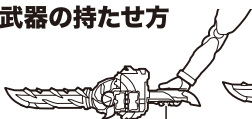

肩関節を引き出して可動域を拡大できます。

外れた場合は慎重に戻してください。

股関節を引き出して可動域を拡大できます。

マフラー

ゆっくりと操作
CAREFULLY

ジョイントの向きを確認しながら動かしてください。

付属パーツ

ディスプレイサポートには別売りの魂STAGEを!→

紛失注意!

DO NOT MISPLACE

https://tamashii.jp/special/t_stage/

デザストアルターライドブック(閉)

武器の変形

猿飛忍者伝ワンダーライドブック 風双剣翠風

風双剣翠風からワンダーライドブックを脱着できます。

風双剣翠風を分離して

組み替えることができます。

武器の持たせ方

手首D

武器は一刀流でも二刀流でも持たせることができます

重さがあるので、魂STAGE(別売り)などで支えてください。