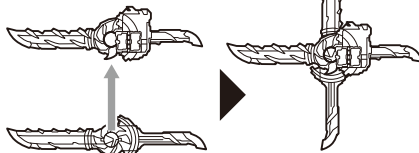

セット内容 ※画像と商品とは多少異なりますのでご了承ください。

- 取扱説明書(本書)……………1枚
- 本体……………1体
- 交換用手首……………6個
- 風双剣翠風……………1個
- デザストアルターライドブック(閉)……………1個

■本体手首		■交換用手首(本体手首とつけかえることができます。)					
A	B	C	D	E	F	G	H

※武器などを長時間持たせたままにしたり、こすったりすると彩色が移るおそれがあります。

肩関節を引き出して可動域を拡大できます。

外れた場合は慎重に戻してください。

股関節を引き出して可動域を拡大できます。

マフラー

ゆっくりと操作
CAREFULLY

ジョイントの向きを確認しながら動かしてください。

付属パーツ

ディスプレイサポートには別売りの魂STAGEを!→

紛失注意!

DO NOT MISPLACE

https://tamashii.jp/special/t_stage/

デザストアルターライドブック(閉)

武器の変形

猿飛忍者伝ワンダーライドブック 風双剣翠風

風双剣翠風からワンダーライドブックを脱着できます。

風双剣翠風を分離して

組み替えることができます。

武器の持たせ方

手首D

武器は一刀流でも二刀流でも持たせることができます

重さがあるので、魂STAGE(別売り)などで支えてください。