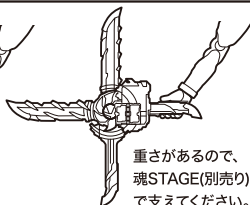

セット内容 ※画像と商品とは多少異なりますのでご了承ください。

- 取扱説明書(本書)……………1枚
- 本体……………1体
- 交換用手首……………6個
- 風双剣翠風……………1個
- デザストアルターライドブック(閉)……………1個

■本体手首		■交換用手首(本体手首とつけかえることができます。)					
A	B	C	D	E	F	G	H

※武器などを長時間持たせたままにしたり、こすったりすると彩色が移るおそれがあります。

肩関節を引き出して可動域を拡大できます。

外れた場合は慎重に戻してください。

股関節を引き出して可動域を拡大できます。

マフラー

ゆっくりと操作
CAREFULLY

ジョイントの向きを確認しながら動かしてください。

付属パーツ

ディスプレイサポートには別売りの魂STAGEを!→

組み替えることができます。

武器の持たせ方

手首D

武器は一刀流でも二刀流でも持たせることができます

重さがあるので、魂STAGE(別売り)などで支えてください。